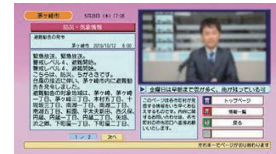

SNS

停電時でもスマートフォンが使用できれば、防災情報を確認できます。

LINE 友だち追加

ID:@chigasakicity

●プッシュ通知で緊急情報をキャッチ

X (旧Twitter) アカウントをフォロー

ID:@Chigasaki_city

●市ホームページにアクセスが集中していても防災情報を確認できる

テレビ

地上デジタル放送対応のテレビで、テレビ神奈川(TVK)を視聴中にリモコンの「d」ボタンを押すと、データ放送が表示されます。

屋外スピーカーと同じ内容を確認できます

リモコンで操作

県内市町村情報
↓
湘南
↓
茅ヶ崎市

ウェブサイト

茅ヶ崎市防災・緊急情報

検索