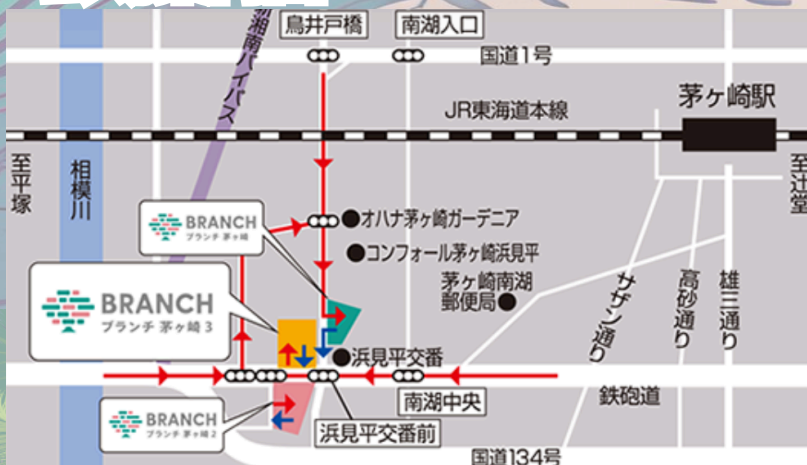

当日イベント内容について

参加者のシャカサイン手形を採取し、
その手形を組み合わせるアロハシャツの
柄デザインとします。当日ご参加いただき、
アンケートに回答後、参加賞もご用意して
おります。

シャカサインとは

シャカサインはハワイが起源のハンドジェス
チャー。「気楽に行こう」「やったね」
「ありがとう」「良い調子」「またね」
などの意味があり、状況に応じてありと
あらゆるメッセージを表現できる親しみ
を感じるサイン

シャカサイン

雨天時の開催について

屋外開催を予定しておりますが雨天時には
室内開催とさせていただきます。事業内容
は変更ありませんが、BRANCH茅ヶ崎店舗
内での開催となります。

当日の判断・連絡については
SNS及びHPにてお知らせいたしますので
下記QRコードよりご確認ください。

クラウド
ファンディング
実施中！

ご協力
お願いします！

会場案内図

茅ヶ崎JC
Instagram

茅ヶ崎JC
ホームページ

事業の詳細を随時更新中！
いいね！フォロー宜しくお願いします！

同会場での催し

- ・道の駅取扱商品先行販売
- ・BRANCH抽選会
- ・スタンプラリー
- ・道の駅

Choice ! CHIGASAKI

運営企業FFG 紹介ブース