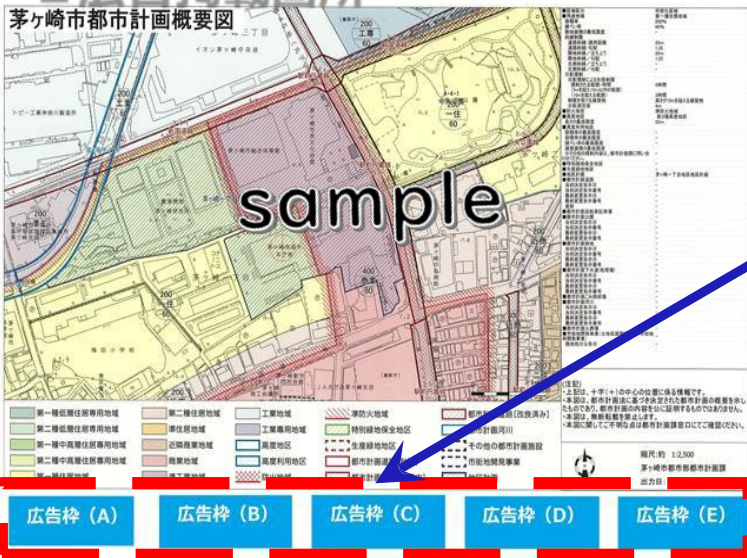

茅ヶ崎市
Chigasaki City

広告主募集中！

不動産取引等に利用される
都市計画概要図等に広告を掲載しませんか。

広告掲載概要

■ 広告媒体

① 都市計画概要図

② まちづくり情報図

都市計画概要図とは...

どちらも法律や条例等による土地利用に関する情報を茅ヶ崎市全域の地図と重ね合わせて、どこに、どのような、土地利用規制があるのか分かりやすくした地図です。

不動産取引を行う際や土地に関する調査を行うにあたり、必要な情報になります。

まちづくり情報図とは...

都市計画等概要図の令和5年度発行部数の実績は**3000部を超えています！**

不動産取引の資料や土地調査報告書の資料に使われるため、不動産業者のみならず、新たに**茅ヶ崎市に土地を購入した人や土地利用を検討される人も**手にする可能性あり！

■ 広告掲載箇所

■ 掲載可能な広告の規格

(広告例)

(広告規格)

96dpi JPEG形式
幅 795ピクセル×高さ285ピクセル
(幅70mm × 高さ25mm)

■ 広告募集概要

掲載枠数：10枠（5枠×2地図）
掲載金額：1枠当たり 年間3万円（税込み）
掲載期間：令和7年4月1日～令和8年3月31日

複数枠利用も可！
先着順！