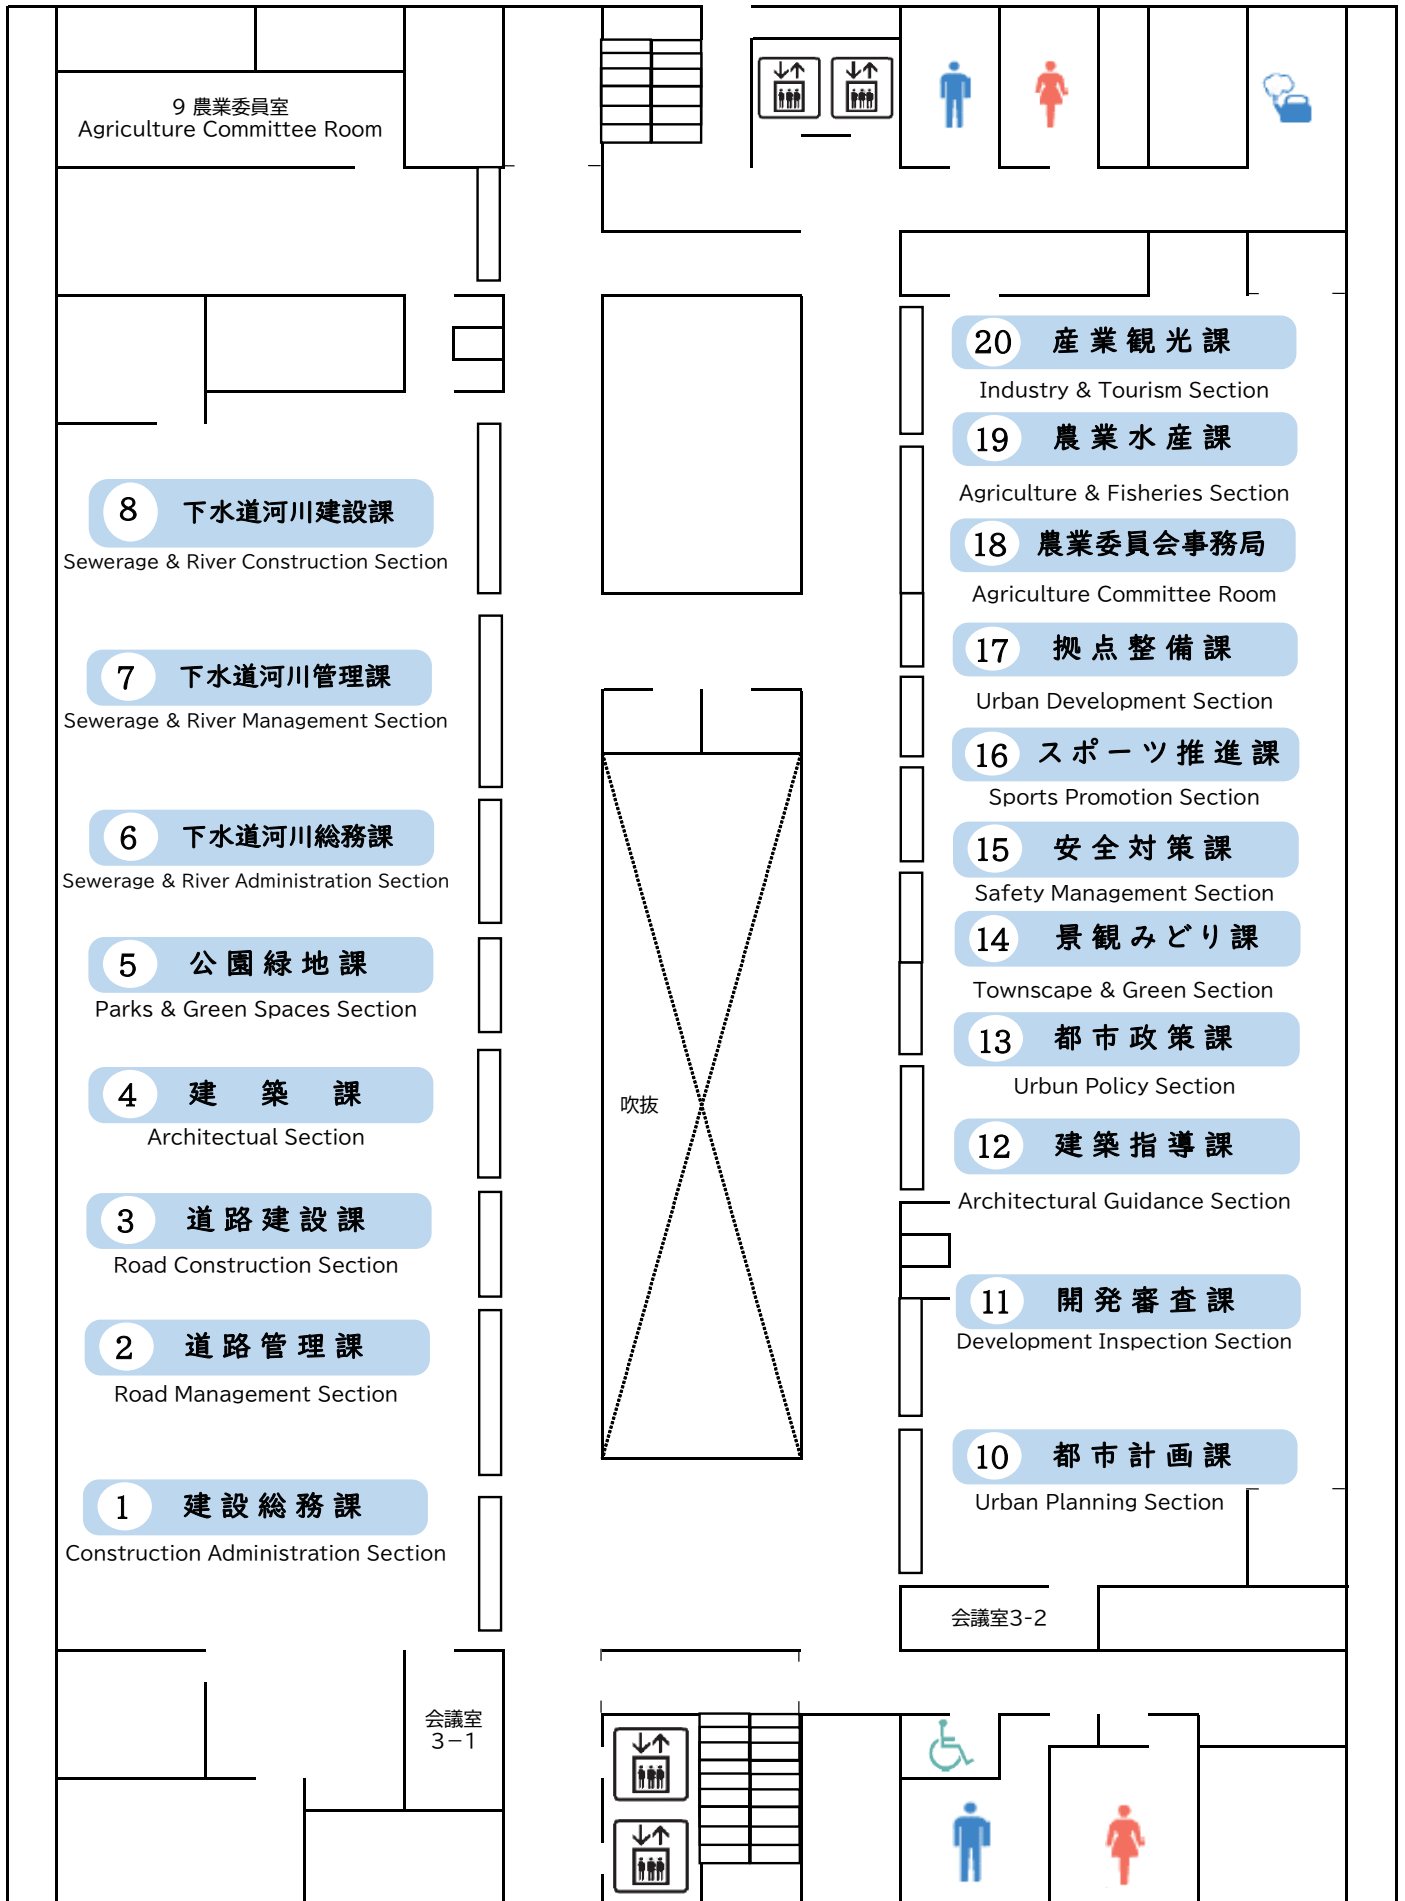

屋上庭園
Roof Garden

会議室
えぼし1

会議室
えぼし2

会議室
えぼし3

分庁舎
City Hall Annex

本庁舎 3F

本庁舎 4F

本庁舎 5F