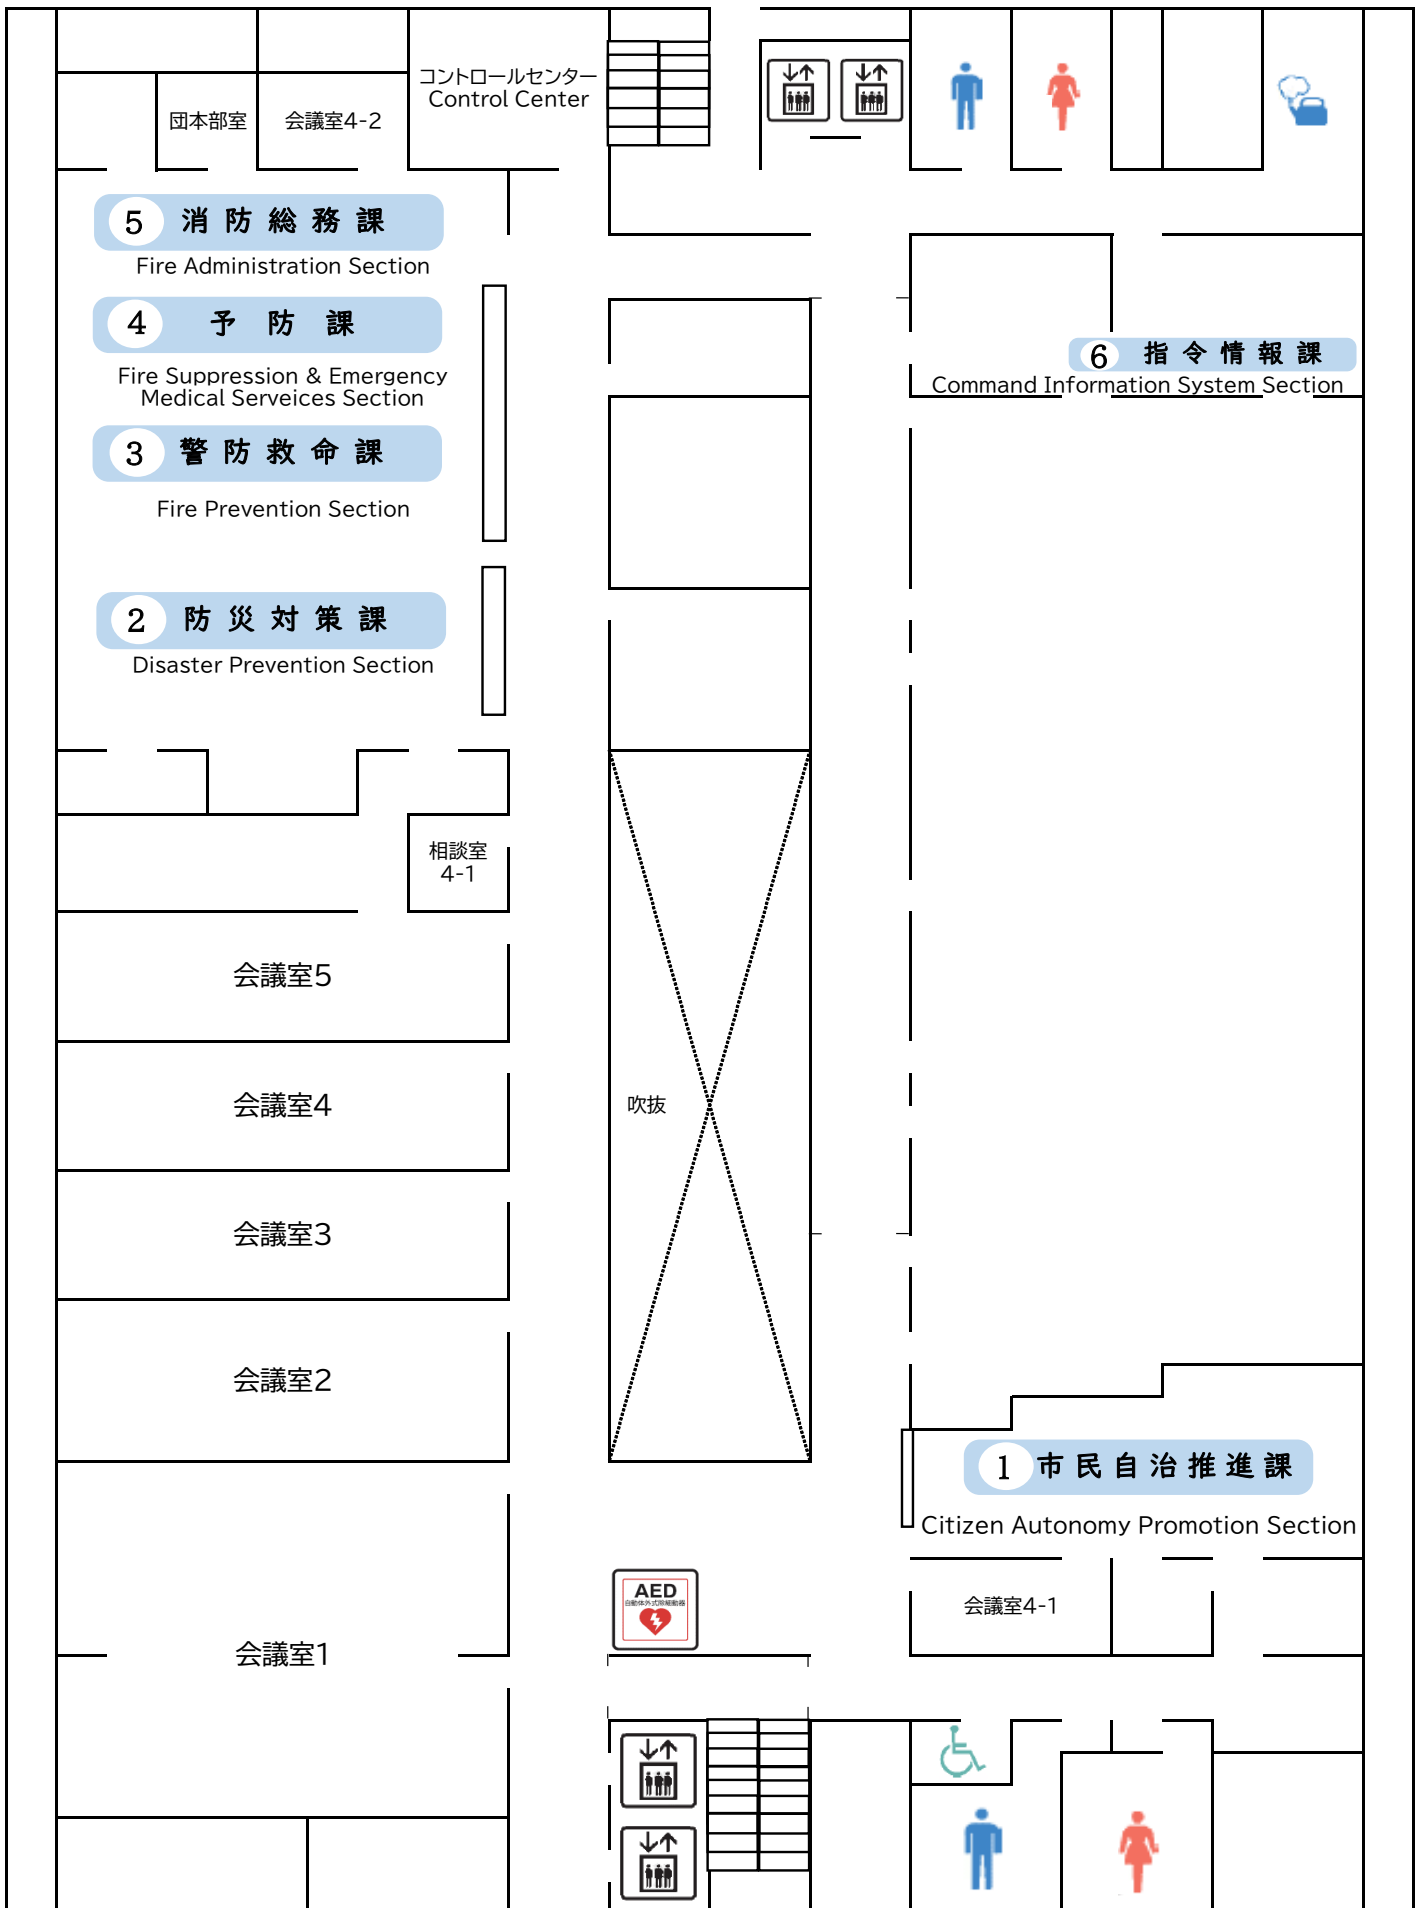

屋上庭園
Roof Garden

会議室
えぼし1

会議室
えぼし2

会議室
えぼし3

分庁舎
City Hall Annex

本庁舎 3F

本庁舎 4F

本庁舎 5F