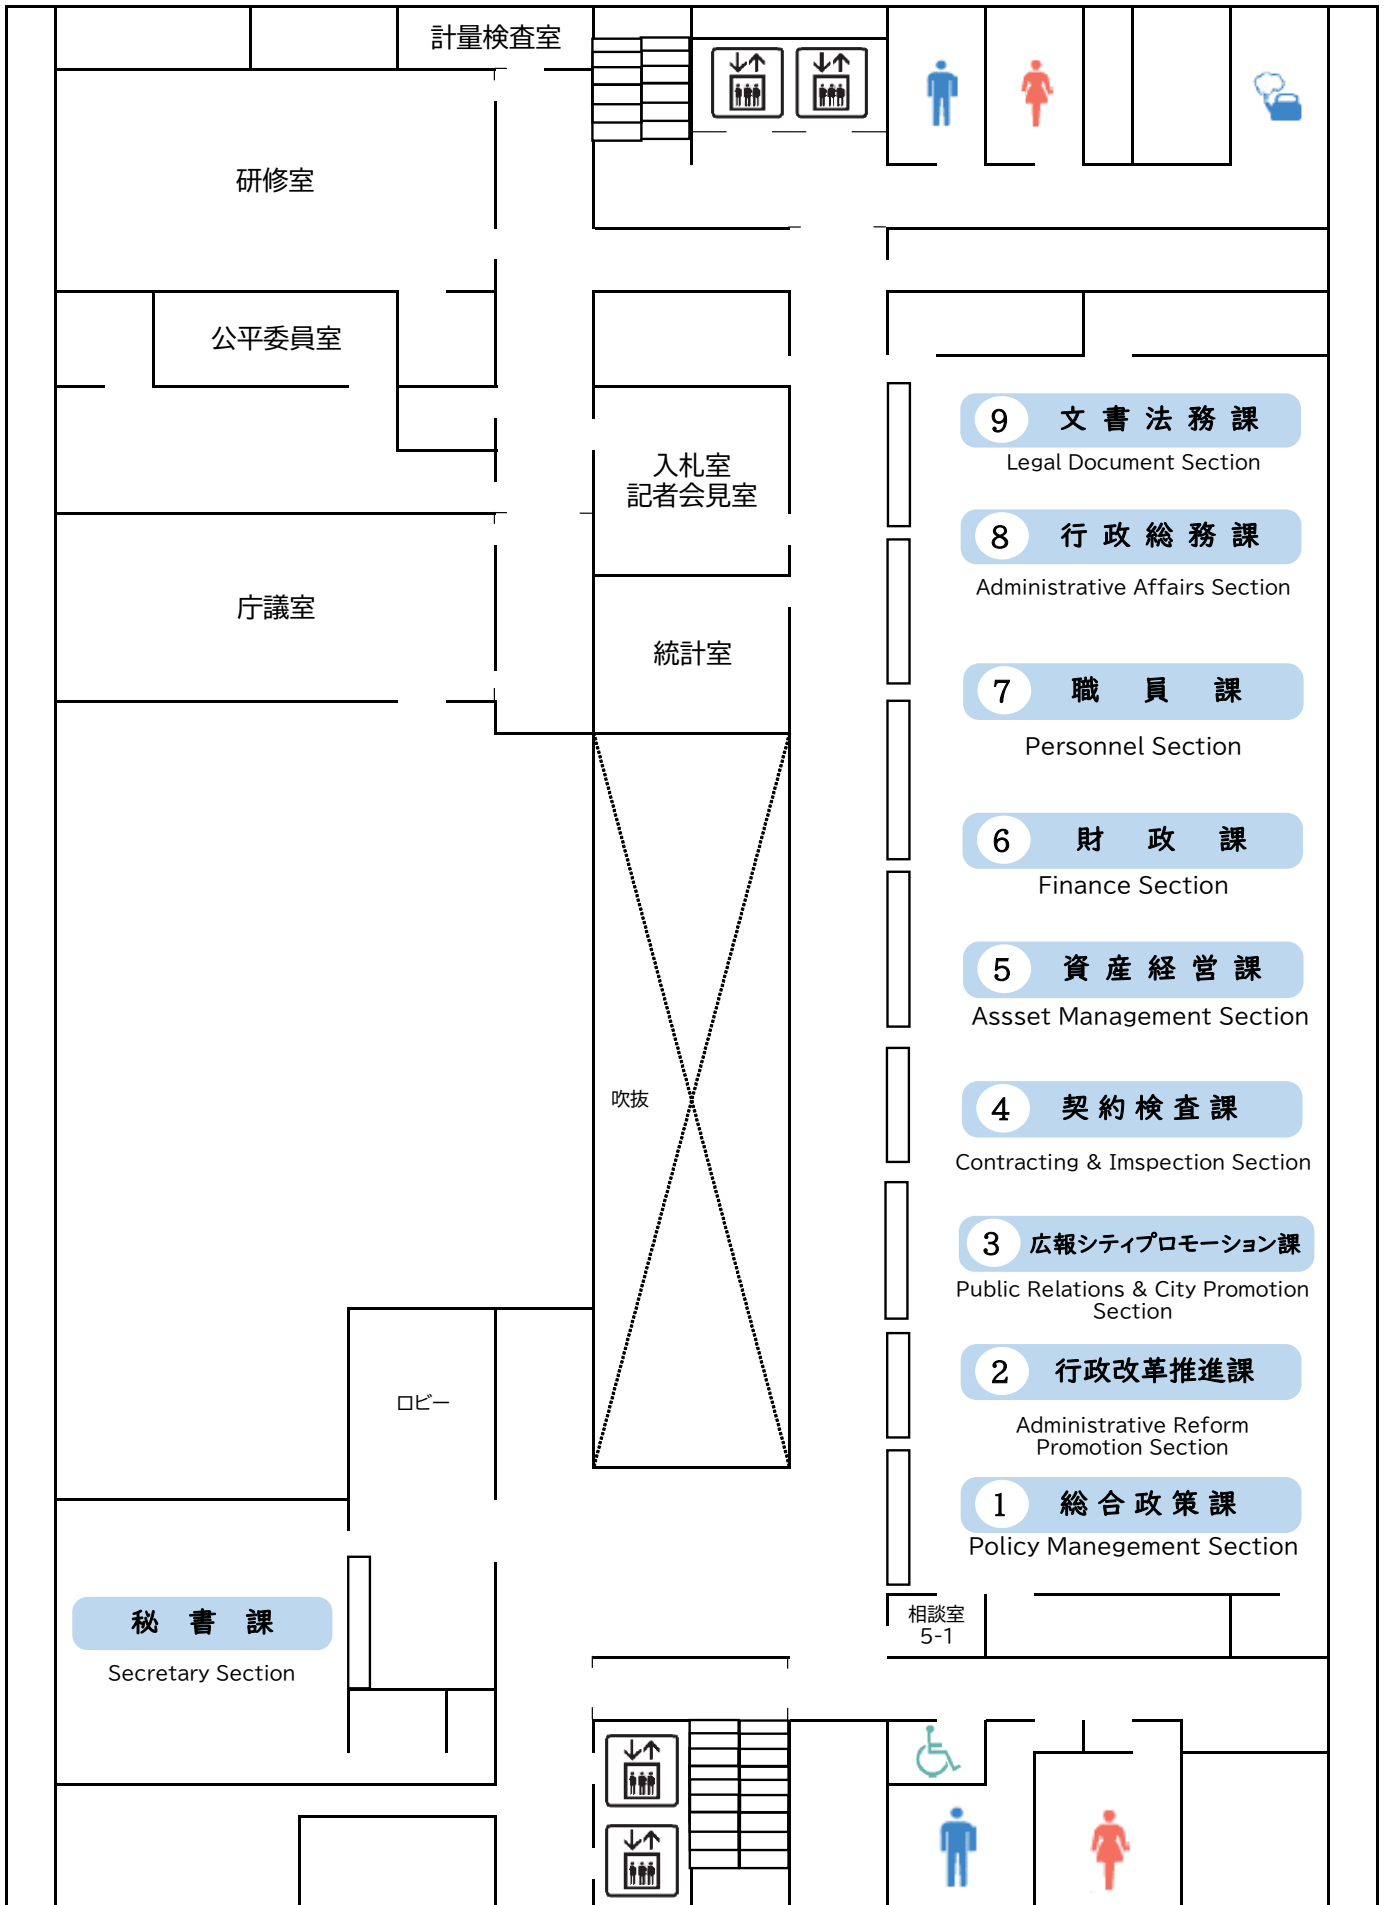

屋上庭園
Roof Garden

会議室
えぼし1

会議室
えぼし2

会議室
えぼし3

分庁舎
City Hall Annex

本庁舎 3F

本庁舎 4F

本庁舎 5F