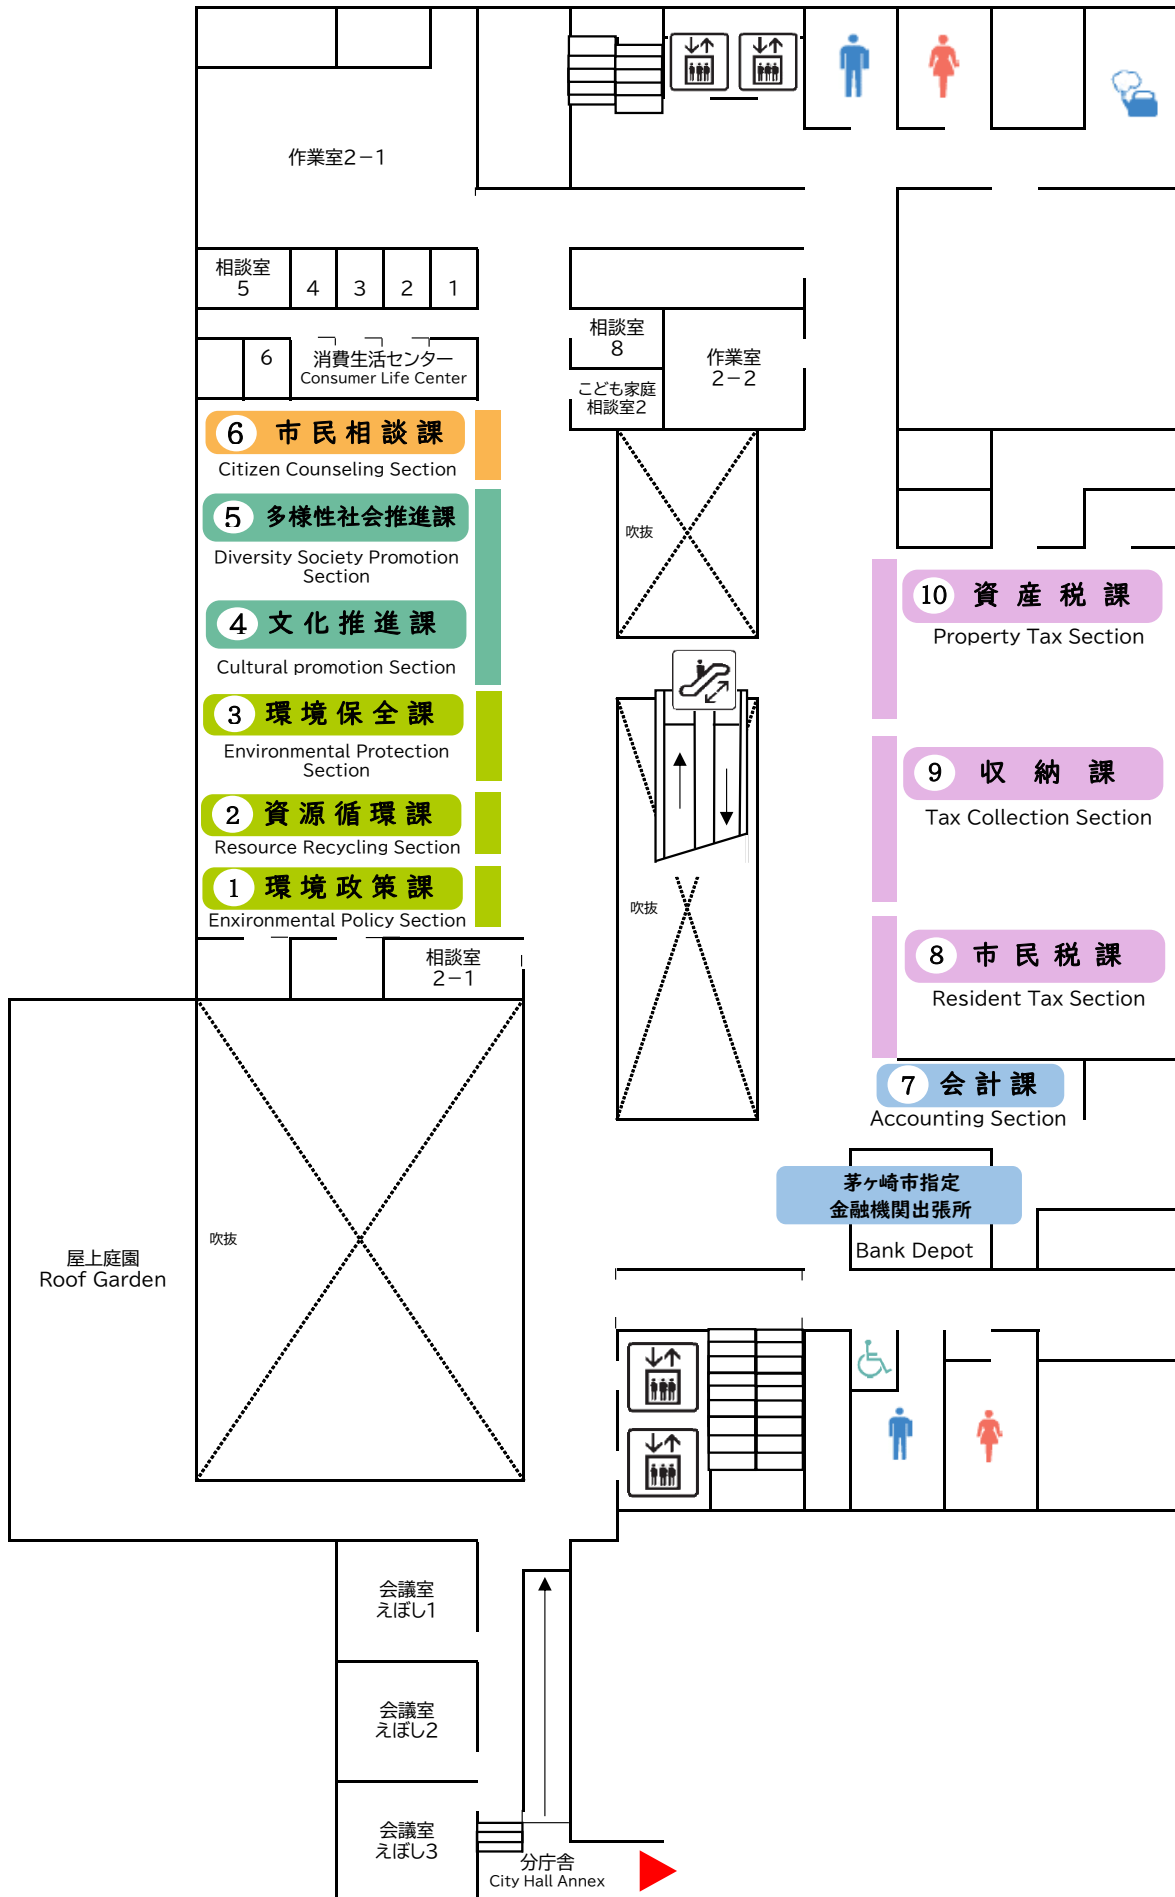

本庁舎 1F

本庁舎 2F

6 市民相談課

Citizen Counseling Section

5 多様性社会推進課

Diversity Society Promotion Section

4 文化推進課

Cultural promotion Section

9 収納課

Tax Collection Section

8 市民税課

Resident Tax Section

7 会計課

Accounting Section

茅ヶ崎市指定
金融機関出張所

Bank Depot

屋上庭園
Roof Garden

会議室
えぼし1

会議室
えぼし2

会議室
えぼし3

分庁舎
City Hall Annex

本庁舎 3F

本庁舎 4F

本庁舎 5F