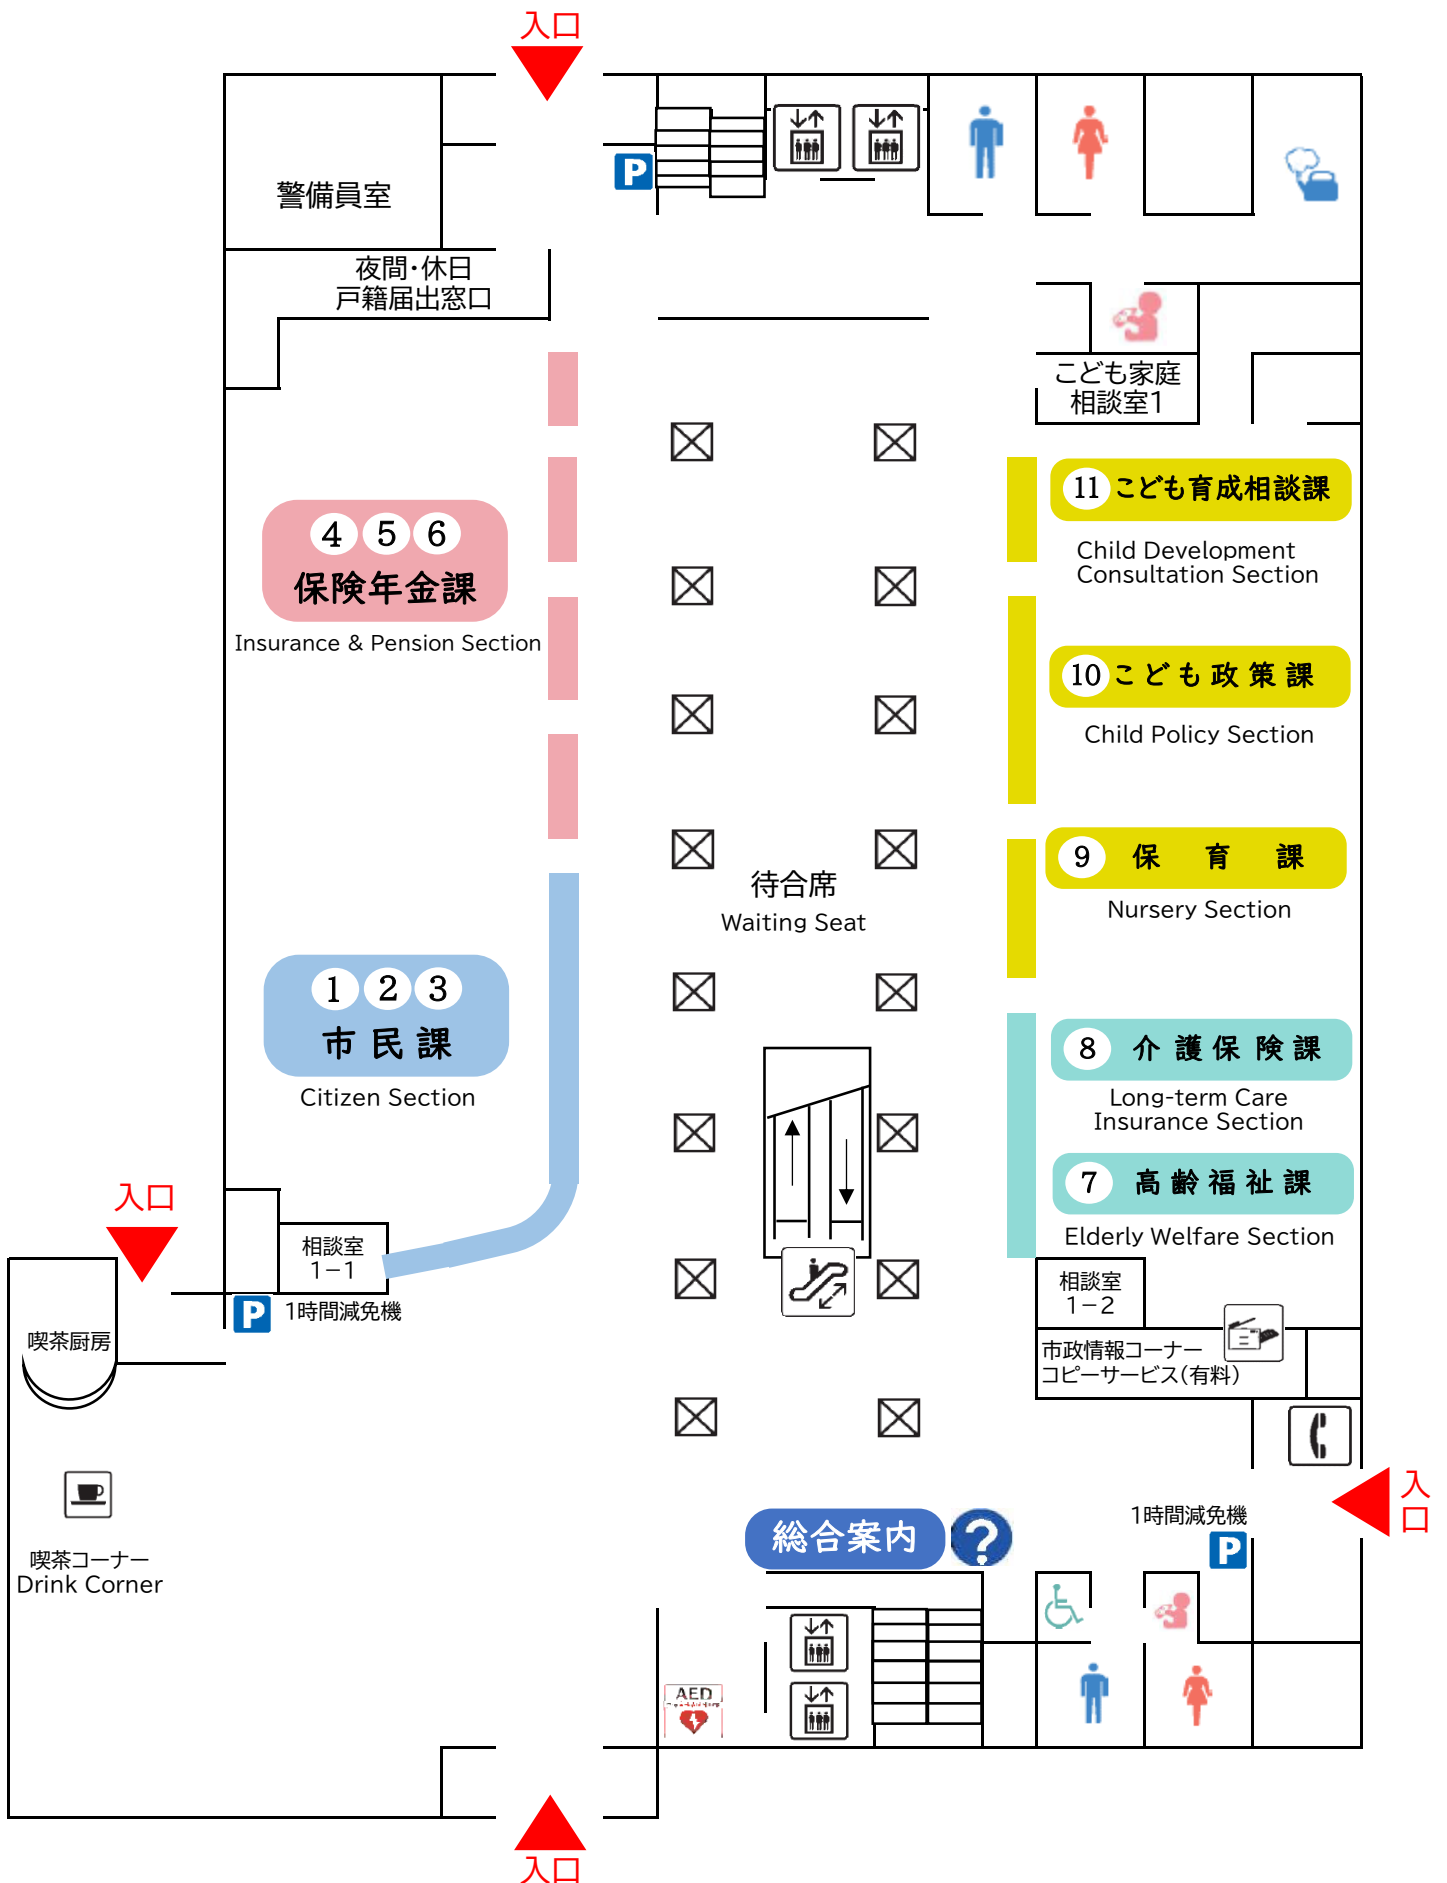

本庁舎 1F

本庁舎 2F

6 市民相談課

Citizen Counseling Section

5 多様性社会推進課

Diversity Society Promotion Section

4 文化推進課

Cultural promotion Section

9 収納課

Tax Collection Section

8 市民税課

Resident Tax Section

7 会計課

Accounting Section

茅ヶ崎市指定
金融機関出張所

Bank Depot

屋上庭園
Roof Garden

会議室
えぼし1

会議室
えぼし2

会議室
えぼし3

分庁舎
City Hall Annex

本庁舎 3F

本庁舎 4F

本庁舎 5F