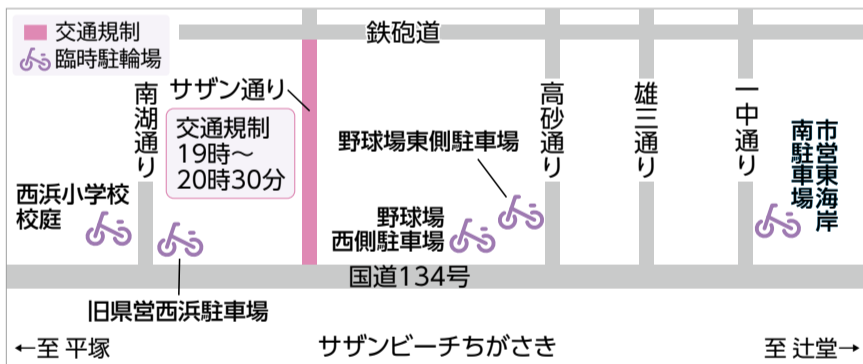

時間 ①13時~13時30分 ②13時~14時30分

対象 市内在住・在学の小学生と保護者①1~6年生16組<申込制(抽選)>②4~6年生20組

申込 9月5日~15日(木)

再エネ切り替えでCO₂削減

家庭でも地球に優しい電力へ

環境政策課温暖化対策担当

再生可能エネルギーとは太陽光・風力・地熱・水力・バイオマスなど、二酸化炭素(CO₂)を排出せずに発電した電力をいいます。

電力会社やプランを変更することで電気の切り替えを行い、再生可能エネルギー由来の電力を手軽に使うことができます。おうちでも事業所でも地球に優しい電力を使いませんか。

電力会社のHPなどで、再生可能エネルギー割合の確認を

市役所など52施設で再エネ導入

地球温暖化の原因の1つであるCO₂削減のため、市役所や学校などで再生可能エネルギー100%電力に切り替えました。

CO₂排出量は、従来より年間約5136t削減されます。1年間にスギの木がこのCO₂量を吸収するには、約37万本が必要になります。

エコな電力の選び方

9/4(日) 19時~(15分間)

交通規制や臨時駐輪場の確認を

夏の風物詩 花火大会開催

産業振興課観光担当

サザンビーチちがさき花火大会は、新型コロナウイルス感染防止のため規模を縮小して開催します(荒天中止)。交通規制や大会翌日の一斉清掃にご協力ください。

場所 サザンビーチちがさき

問合せ サザンビーチちがさき花火大会実行委員会(観光協会内) ☎(84)0377

花火大会詳細

交通規制

サザン通りの交通規制を行います。車での来場はご遠慮ください。自転車は国道134号を横断できません。

ちがさき柳島キャンプ場市民DAY

公園緑地課公園緑地担当

グランピングサイト、テントサイトなど日帰り利用を無料開放します。消耗品や食材、レンタルは有料。この機会にリニューアルしたキャンプ場を利用しませんか。詳細は指定管理者HPでご確認ください。

日時 ①11月14日(月)②12月11日(日)いずれも11時~16時

申込 ①10月1日(土)~11月13日(日)②11月2日(水)~12月10日(土)

問合せ ちがさき柳島キャンプ場 ☎(87)1385