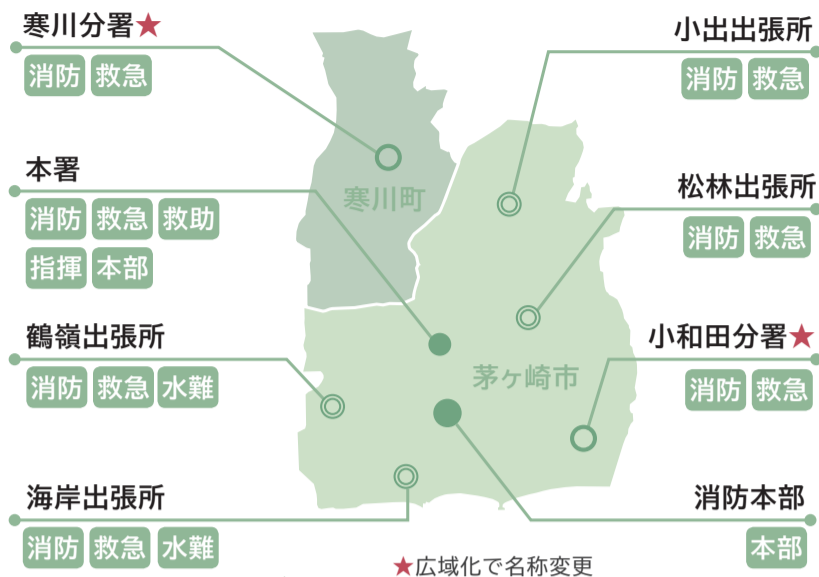

# 消防の広域化で変わること

広域化により、市消防本部職員258人と寒川町消防本部職員58人が統合されて総勢300人以上に、出動車両は34台から43台になり、消防体制が強化されます。その他、両市町が負担する予算軽減などの効果があります。

## 最大3分早く現場に到着

各消防施設には消防隊や救急隊などを配置しています。市と町の境を越えて現場に一番近い部隊が駆け付けることで、到着時間が最大3分早くなり、救命率の向上が見込めます。

### 人命をつなぐ命の守り手

**救急隊 救急**

交通事故などでけがをした人や急病人のもとにいち早く駆け付け、応急処置を行って病院へ搬送します。