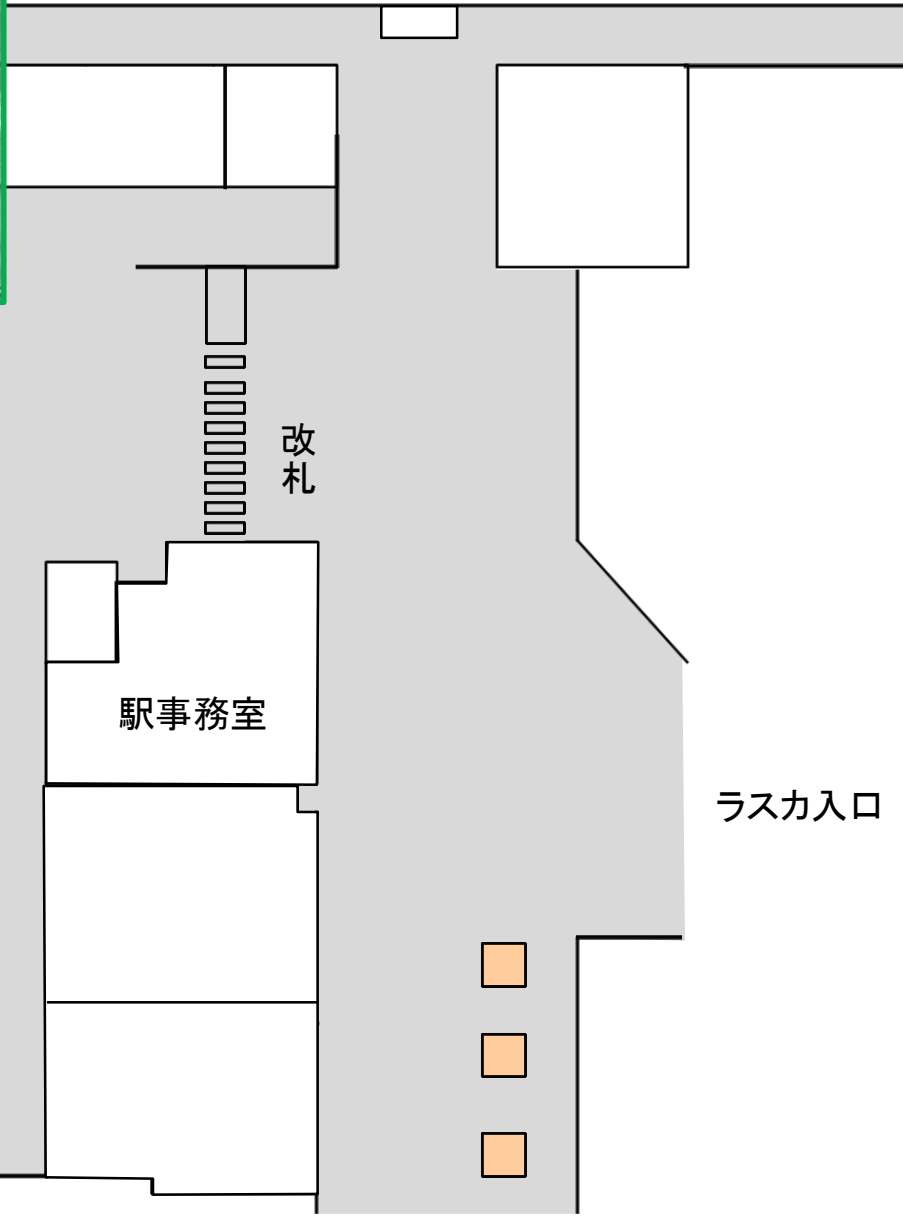

# JR茅ヶ崎駅 平面図

ポスター6枚＋解説6枚

ポスター6枚＋解説6枚

ポスター  
13枚

東海道線ホームへ

辻堂方

特急ホームへ

相模線ホームへ

相模線ホームへ

改札

駅事務室

ラスカ入口

平塚方