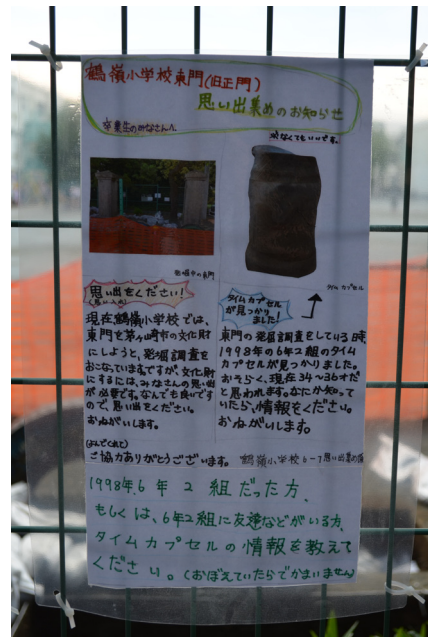

1998年の6年生が埋めたタイムカプセル

タイムカプセル出土状況

学校、生徒と連携した現地での周知

生徒が作成した校外通行人用周知

生徒が作成した校内通行人用周知