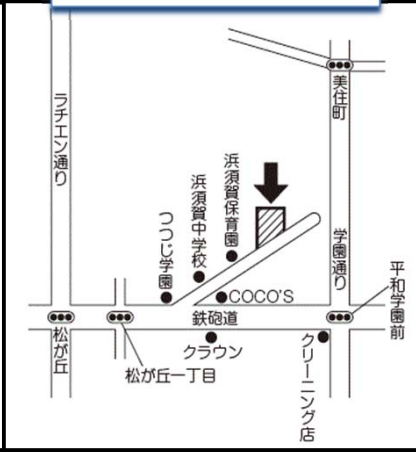

会場案内図

鶴嶺東コミュニティセンター

浜須賀会館

小出地区コミュニティセンター

小和田地区コミュニティセンター

福祉会館

香川公民館

コミュニティセンター湘南

茅ヶ崎地区コミュニティセンター

南湖公民館

鶴嶺西コミュニティセンター

松浪コミュニティセンター

松林公民館