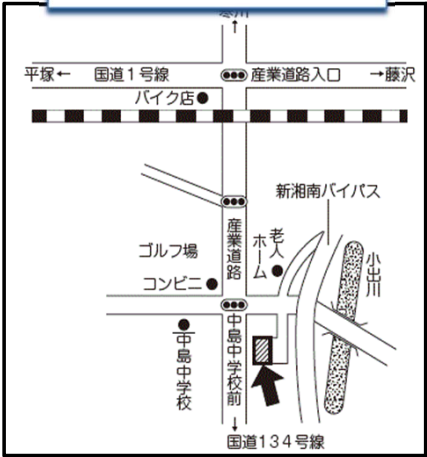

会場案内図

鶴嶺東コミュニティセンター

浜須賀会館

小出地区コミュニティセンター

小和田地区コミュニティセンター

福祉会館

香川公民館

コミュニティセンター湘南