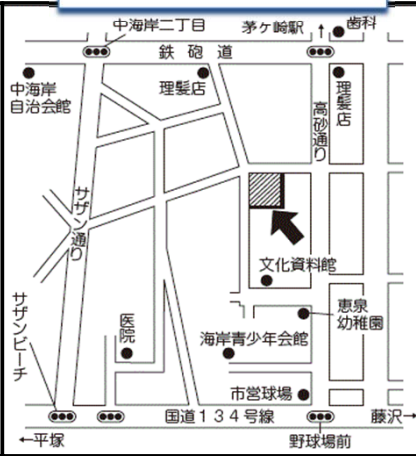

会場案内図

鶴嶺東コミュニティセンター

浜須賀会館

小出地区コミュニティセンター

小和田地区コミュニティセンター

福祉会館

香川公民館

コミュニティセンター湘南

茅ヶ崎地区コミュニティセンター

南湖公民館

鶴嶺西コミュニティセンター

松浪コミュニティセンター

松林公民館