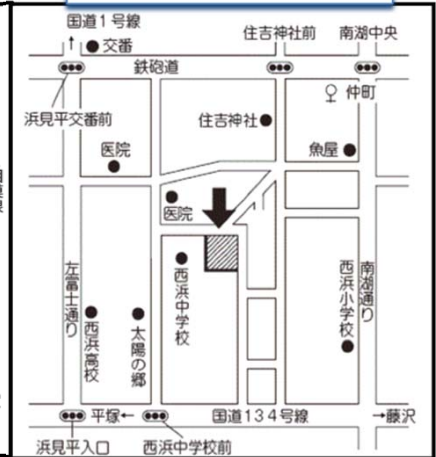

会場案内図

鶴嶺東コミュニティセンター

浜須賀会館

小出地区コミュニティセンター

小和田地区コミュニティセンター

福祉会館

香川公民館

コミュニティセンター湘南

茅ヶ崎地区コミュニティセンター

南湖公民館

鶴嶺西コミュニティセンター

松浪コミュニティセンター

松林公民館