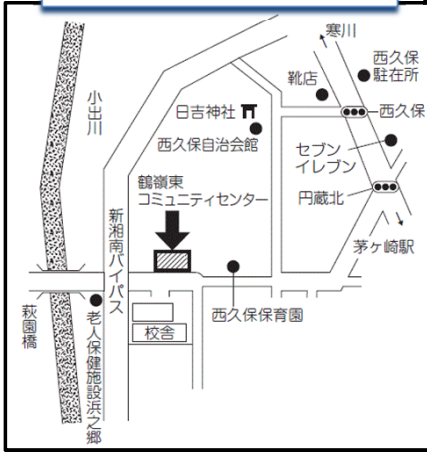

会場案内図

鶴嶺東コミュニティセンター

浜須賀会館

小出地区コミュニティセンター

小和田地区コミュニティセンター

福祉会館

香川公民館

コミュニティセンター湘南

茅ヶ崎地区コミュニティセンター

南湖公民館

鶴嶺西コミュニティセンター

松浪コミュニティセンター

松林公民館