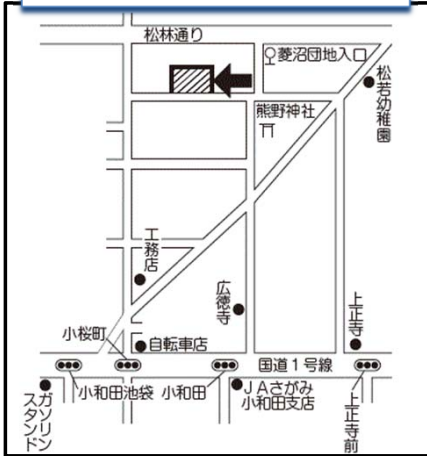

会場案内図

鶴嶺東コミュニティセンター

浜須賀会館

小出地区コミュニティセンター

小和田地区コミュニティセンター

福祉会館

香川公民館

コミュニティセンター湘南

茅ヶ崎地区コミュニティセンター

南湖公民館

鶴嶺西コミュニティセンター

松浪コミュニティセンター

松林公民館