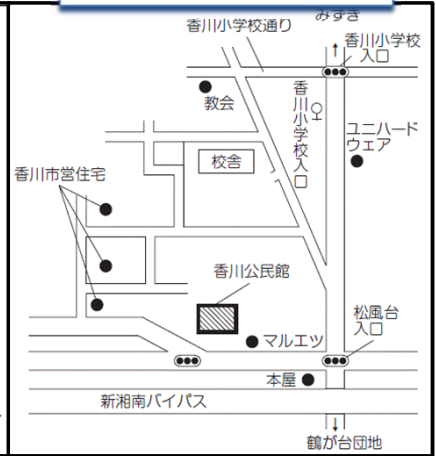

会場案内図

鶴嶺東コミュニティセンター

浜須賀会館

小出地区コミュニティセンター

小和田地区コミュニティセンター

福祉会館

香川公民館

コミュニティセンター湘南

茅ヶ崎地区コミュニティセンター

南湖公民館

鶴嶺西コミュニティセンター

松浪コミュニティセンター

松林公民館