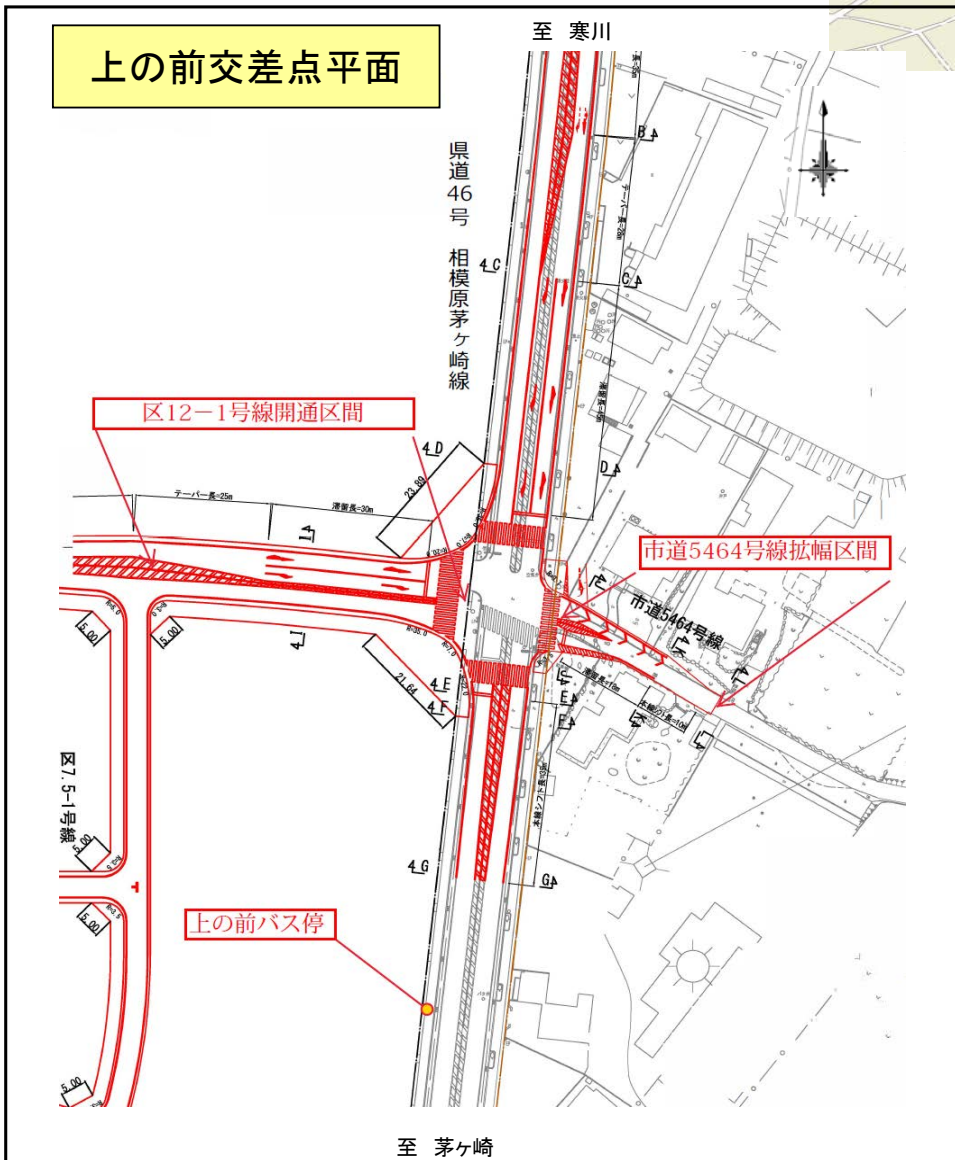

上の前交差点の供用開始について

日頃より萩園字上ノ前地区土地区画整理事業へのご理解・ご協力を頂き、厚くお礼申し上げます。
 県道46号相模原茅ヶ崎線の工事につきましては、長期間にわたりご迷惑、ご不便をお掛けして申し訳御座いません。お陰様で、上の前交差点周辺の区画整理区域内道路・東側の市道5464号線の工事が11月末で完了する運びとなりました。

つきましては、令和2年12月1日(火)に区画整理区域内道路と上の前交差点との間の開通及び市道5464号線の拡幅部の使用開始並びに交差点内の信号による制御方法が変更となります。
 一般的な交差点(十字路)と同じように、方向別に車両・歩行者の信号が作動し、歩行者用の押しボタンがなくなりますので、ご注意ください。

上の前交差点

お問合せ先

茅ヶ崎市萩園字上ノ前地区土地区画整理組合 ・ 茅ヶ崎市経済部拠点整備課
 ☎ 0467-57-3777 事務局担当 山田 ☎ 0467-82-1111 担当 沼田