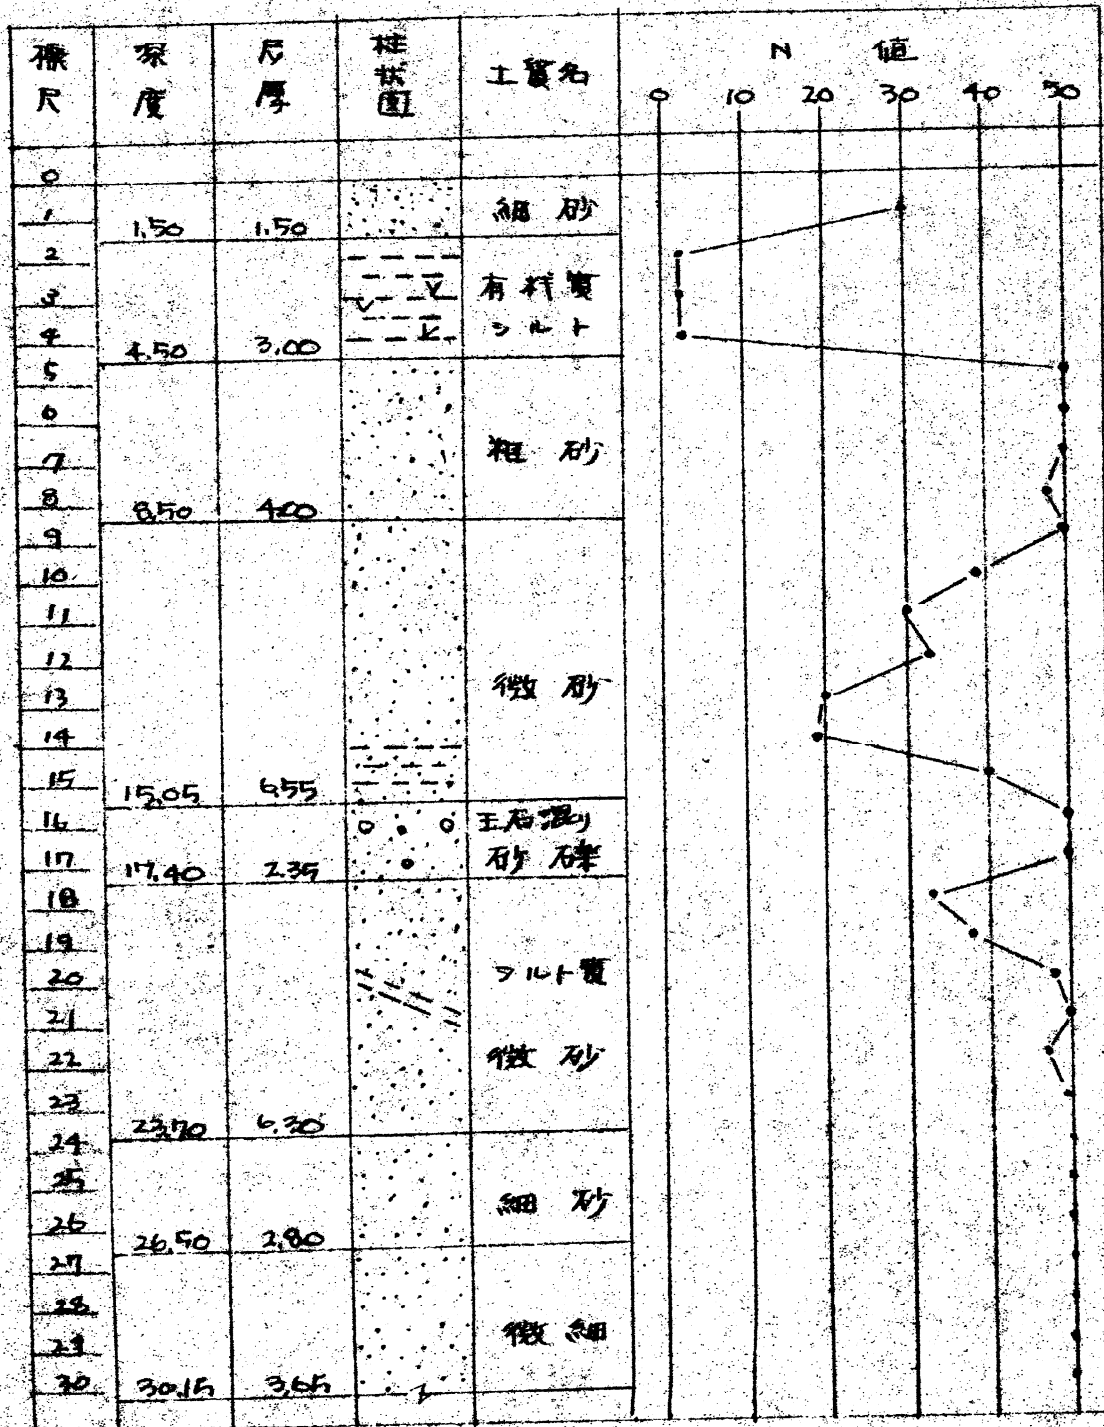

7

柱状図 NO-4

茅ヶ崎駐車場新築工事

構造計算書