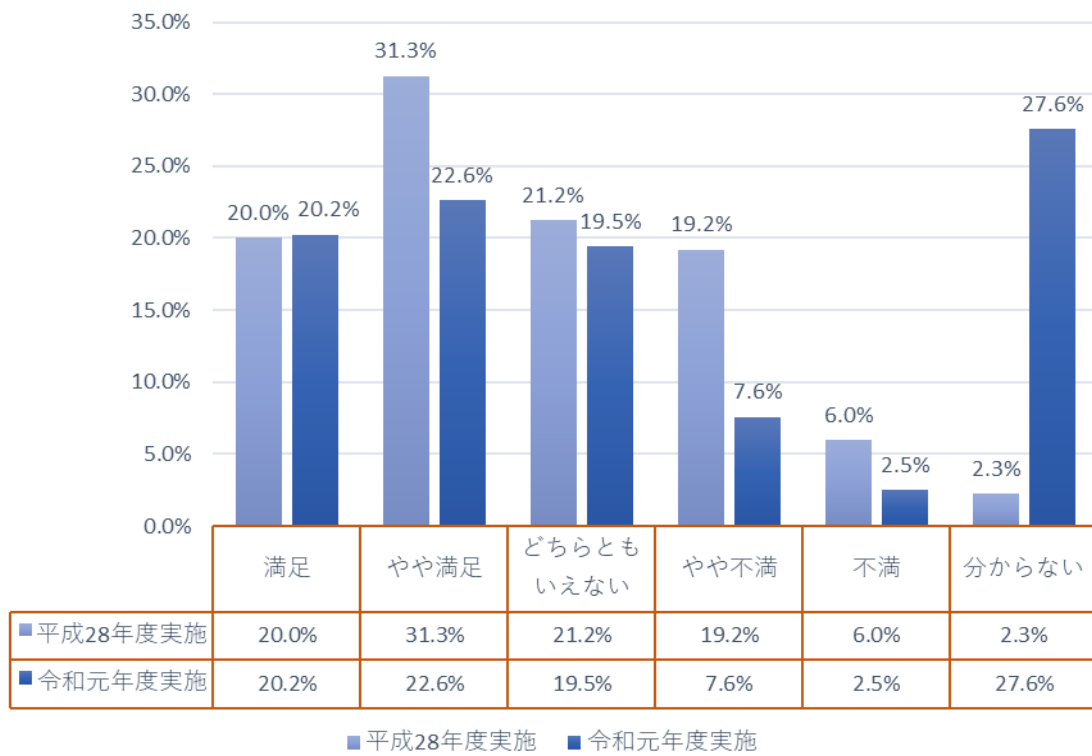

【経年比較結果】

図書館（図書室等）全体の満足度について、平成28年度に実施した結果と比較しました。

図書の品揃え

新聞・雑誌の品揃え

CD・DVDの品揃え

予約・リクエストサービス

資料の探しやすさ

調べ物の相談