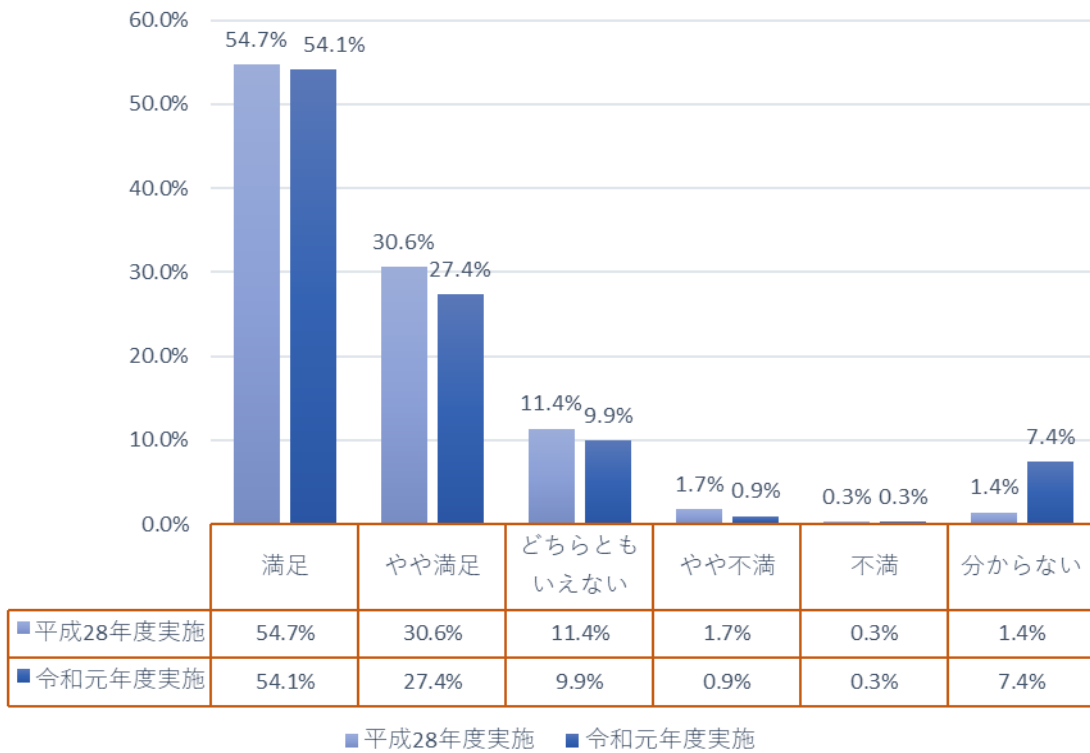

項目	H28							R1						
	満足	やや満足	どちらともいえない	やや不満	不満	分からない	計	満足	やや満足	どちらともいえない	やや不満	不満	分からない	計
№	5	4	3	2	1	0	計	5	4	3	2	1	0	計
1 開館時間・休館日	801	411	120	96	30	18	1,476	1,937	1,031	323	235	88	180	3,794
2 貸出冊数・期間	885	365	110	71	13	17	1,461	2,283	840	272	131	40	228	3,794
3 図書の品揃え	291	454	308	279	87	33	1,452	768	859	738	288	95	1,046	3,794
4 新聞・雑誌の品揃え	254	309	364	131	54	280	1,392	294	337	460	133	44	629	1,897
5 CD・DVDの品揃え	130	143	331	243	104	408	1,359	167	174	407	238	105	806	1,897
6 予約・リクエストサービス	538	344	228	70	28	186	1,394	667	449	278	64	21	418	1,897
7 資料の探しやすさ	319	416	355	107	37	157	1,391	377	504	459	136	30	391	1,897
8 調べ物の相談	282	231	329	29	10	462	1,343	304	242	385	35	9	922	1,897
9 館内資料検索機 (OPAC)	304	300	296	78	25	335	1,338	340	402	362	77	19	697	1,897
10 図書館ホームページ	267	324	305	60	14	369	1,339	302	451	425	69	25	625	1,897
11 映画会	108	110	294	31	13	753	1,309	152	158	327	27	13	1,220	1,897
12 おはなし会	122	122	266	19	5	770	1,304	172	148	301	11	7	1,258	1,897
13 講座や講演会	109	130	286	38	9	740	1,312	138	164	339	21	14	1,221	1,897
15 図書館施設 (建物)	354	380	378	145	61	69	1,387	426	504	437	170	70	290	1,897
16 図書館施設 (駐車場等)	225	209	317	225	204	197	1,377	274	284	378	258	206	497	1,897
17 図書館職員の対応	785	439	163	25	4	20	1,436	1,026	519	188	18	6	140	1,897