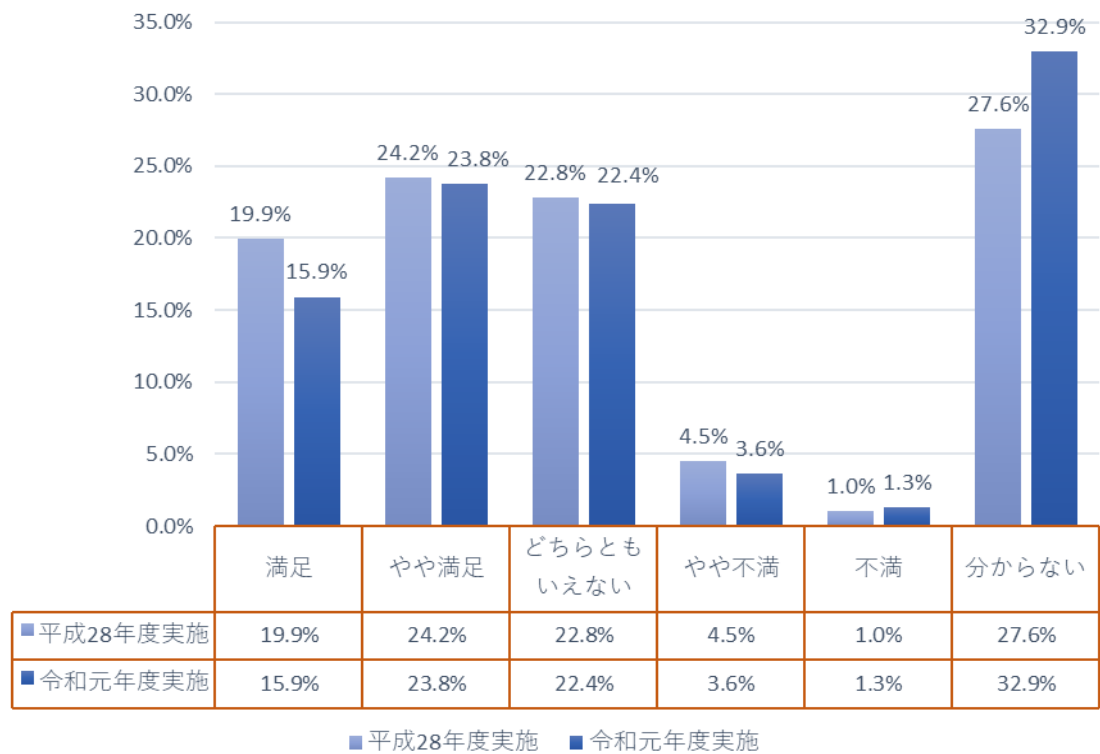

図書館ホームページ)