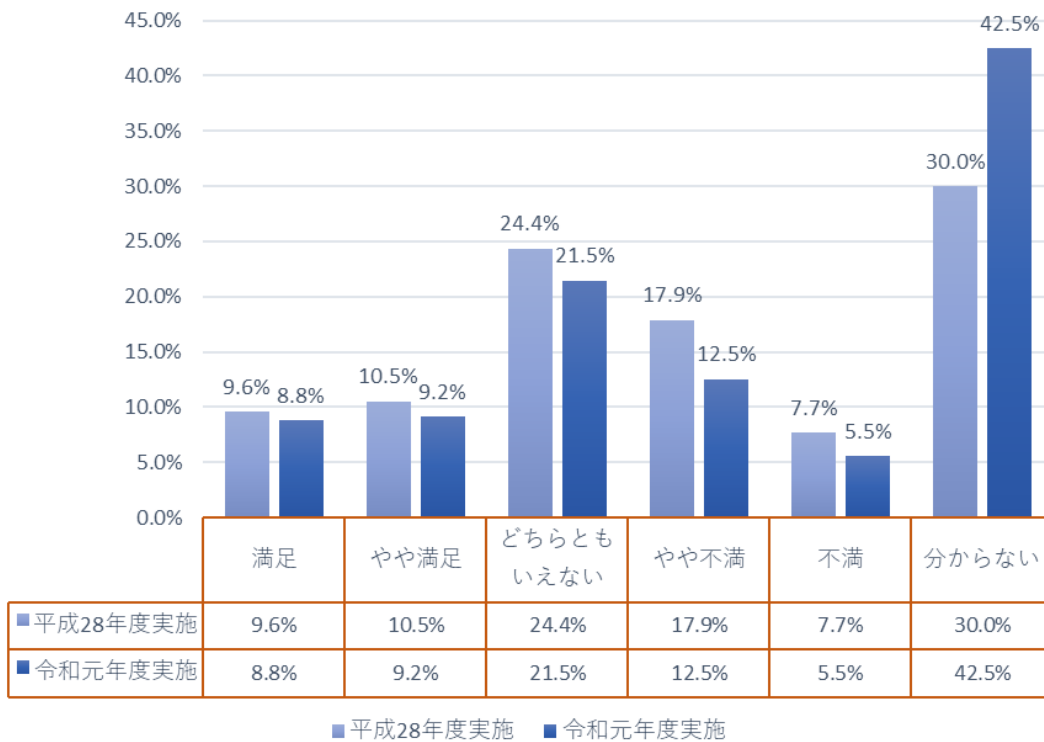

【経年比較結果】

図書館（図書室等）全体の満足度について、平成28年度に実施した結果と比較しました。

図書の品揃え

新聞・雑誌の品揃え

CD・DVDの品揃え

予約・リクエストサービス

資料の探しやすさ

調べ物の相談