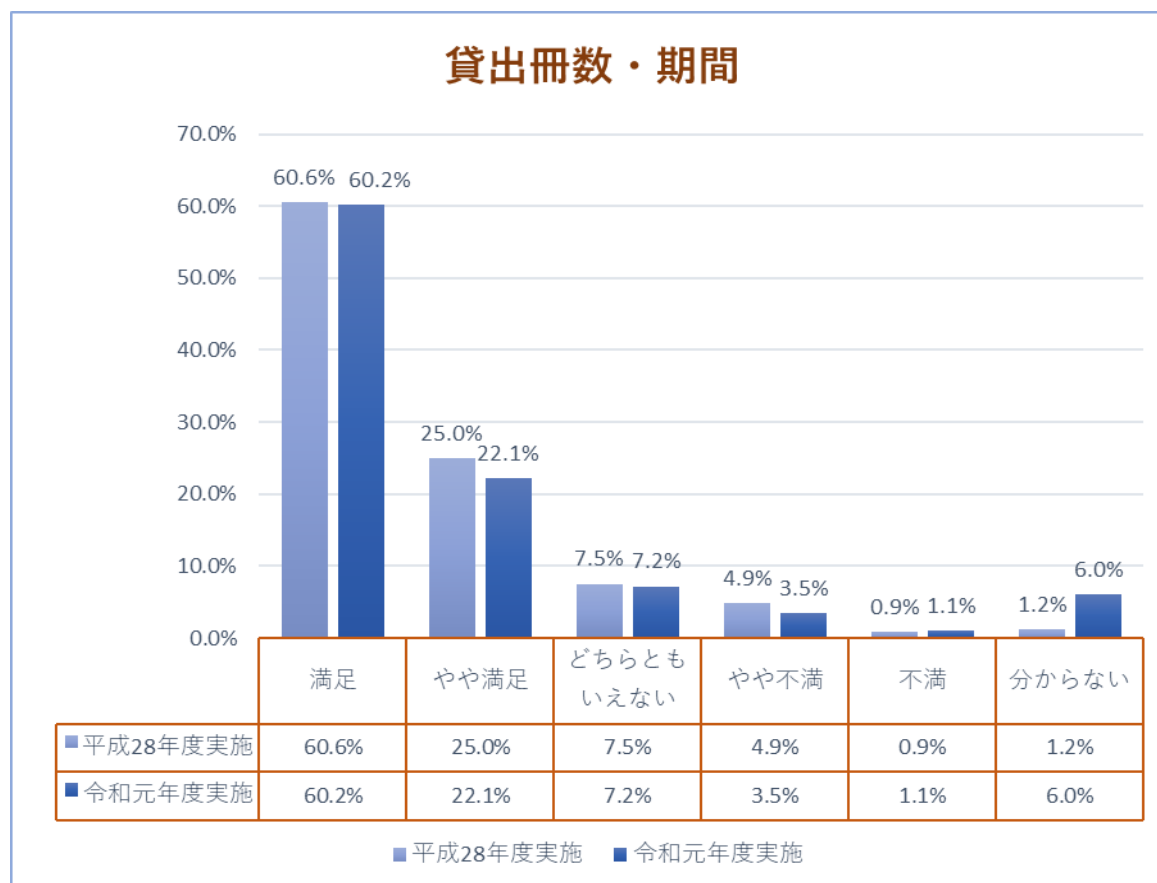

【経年比較結果】

図書館（図書室等）全体の満足度について、平成28年度に実施した結果と比較しました。

図書の品揃え

新聞・雑誌の品揃え

CD・DVDの品揃え

予約・リクエストサービス

資料の探しやすさ

調べ物の相談