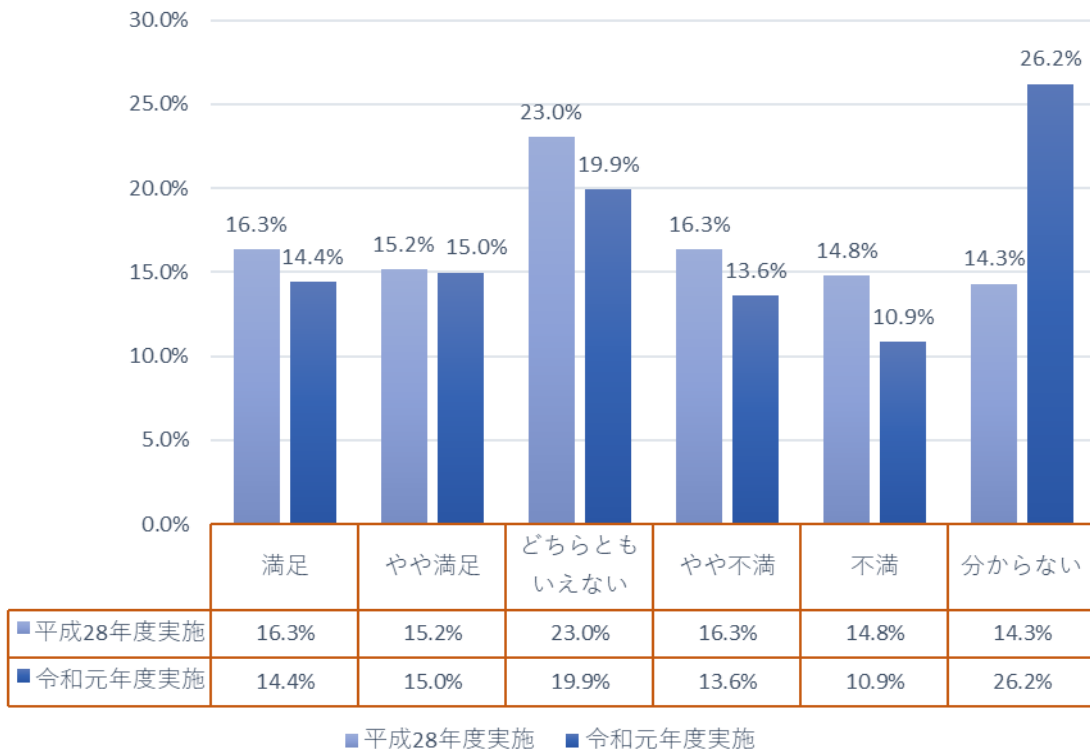

図書館施設（駐車場等）