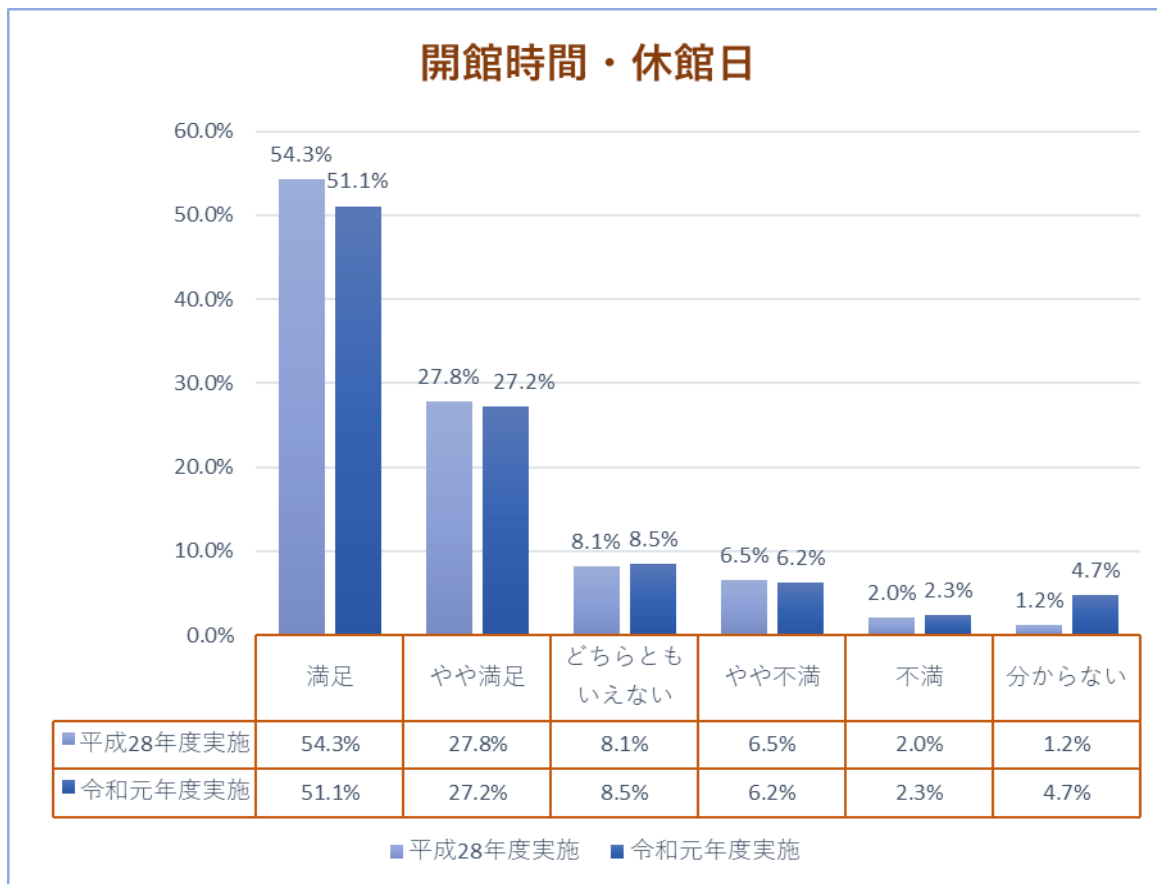

【経年比較結果】

図書館（図書室等）全体の満足度について、平成28年度に実施した結果と比較しました。

図書の品揃え

新聞・雑誌の品揃え

CD・DVDの品揃え

予約・リクエストサービス

資料の探しやすさ

調べ物の相談