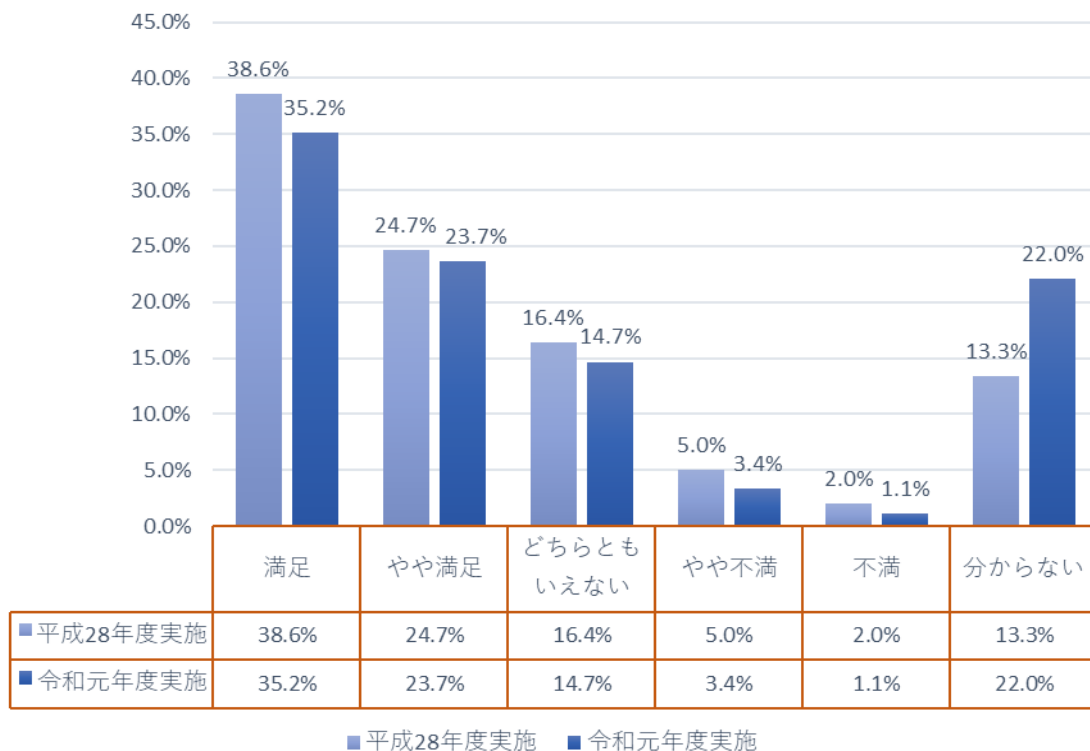

【経年比較結果】

図書館（図書室等）全体の満足度について、平成28年度に実施した結果と比較しました。

図書の品揃え

新聞・雑誌の品揃え

CD・DVDの品揃え

予約・リクエストサービス

資料の探しやすさ

調べ物の相談