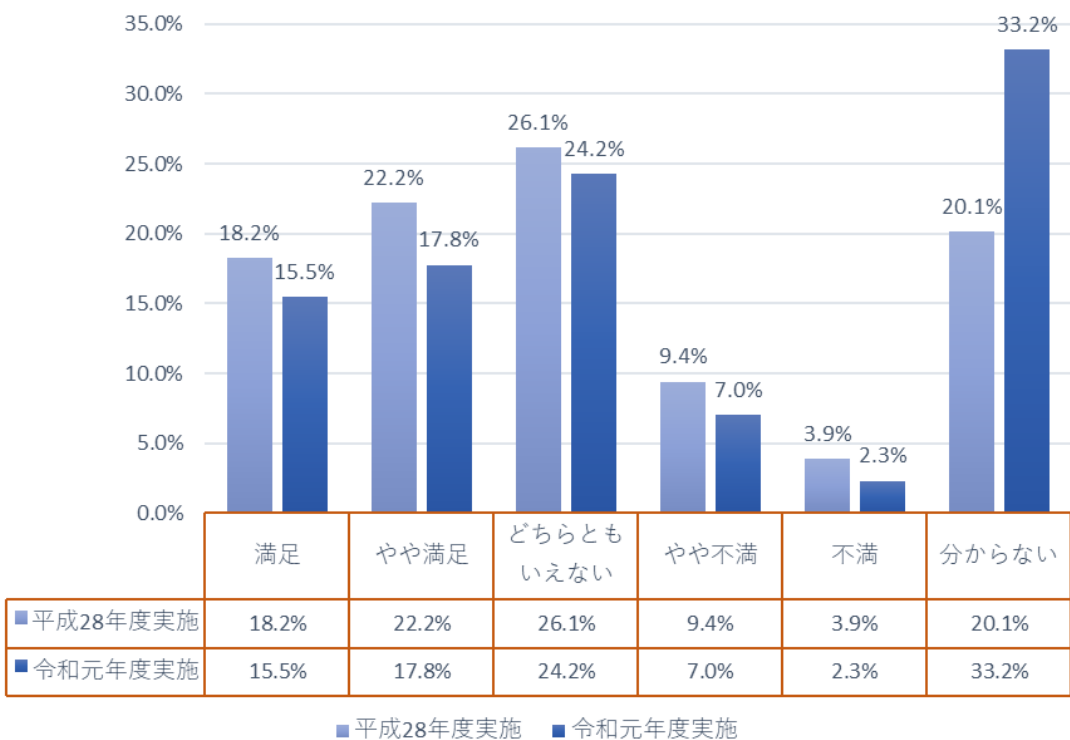

【経年比較結果】

図書館（図書室等）全体の満足度について、平成28年度に実施した結果と比較しました。

図書の品揃え

新聞・雑誌の品揃え

CD・DVDの品揃え

予約・リクエストサービス

資料の探しやすさ

調べ物の相談