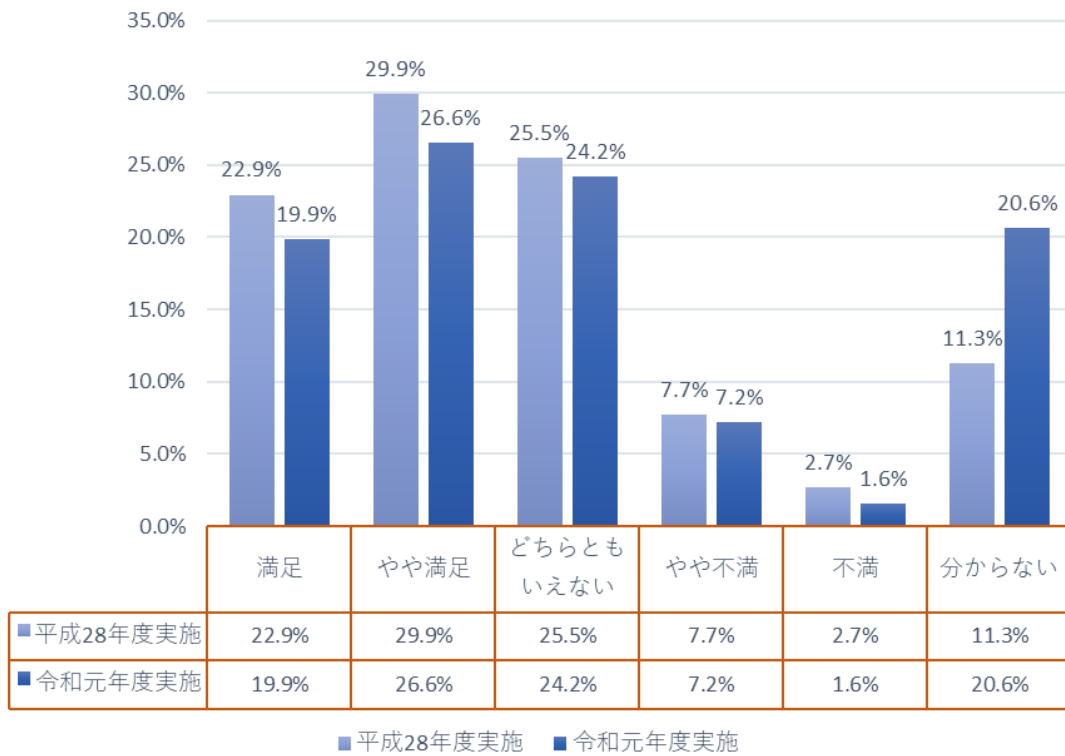

【経年比較結果】

図書館（図書室等）全体の満足度について、平成28年度に実施した結果と比較しました。

図書の品揃え

新聞・雑誌の品揃え

CD・DVDの品揃え

予約・リクエストサービス

資料の探しやすさ

調べ物の相談