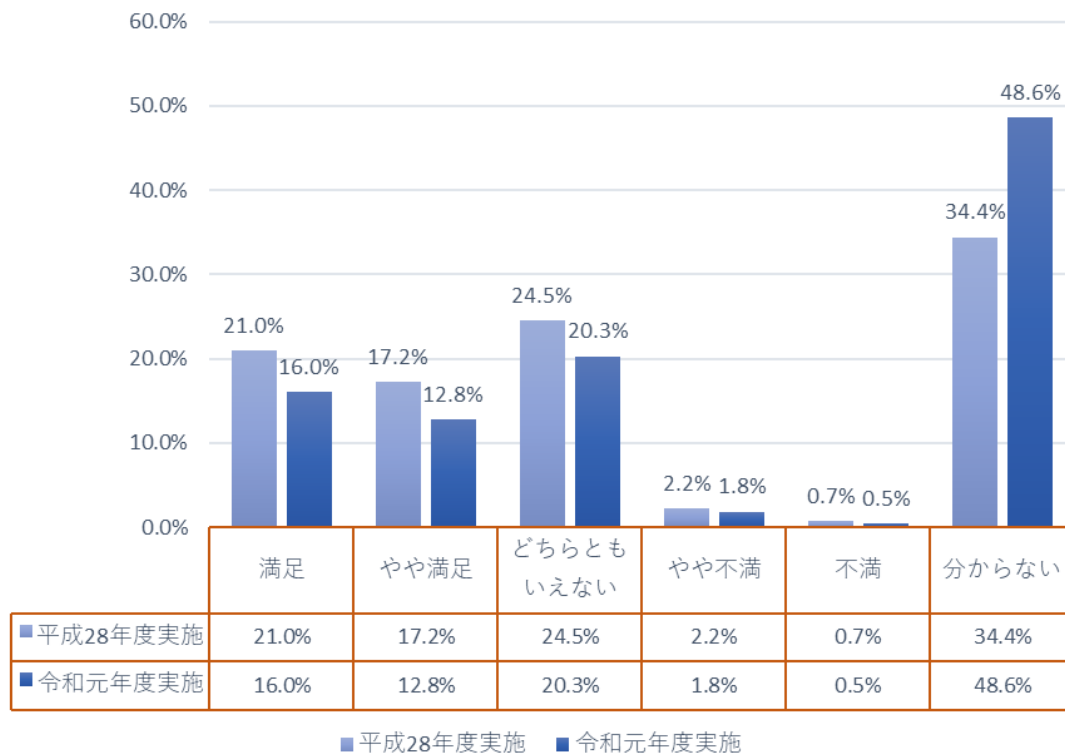

【経年比較結果】

図書館（図書室等）全体の満足度について、平成28年度に実施した結果と比較しました。

図書の品揃え

新聞・雑誌の品揃え

CD・DVDの品揃え

予約・リクエストサービス

資料の探しやすさ

調べ物の相談