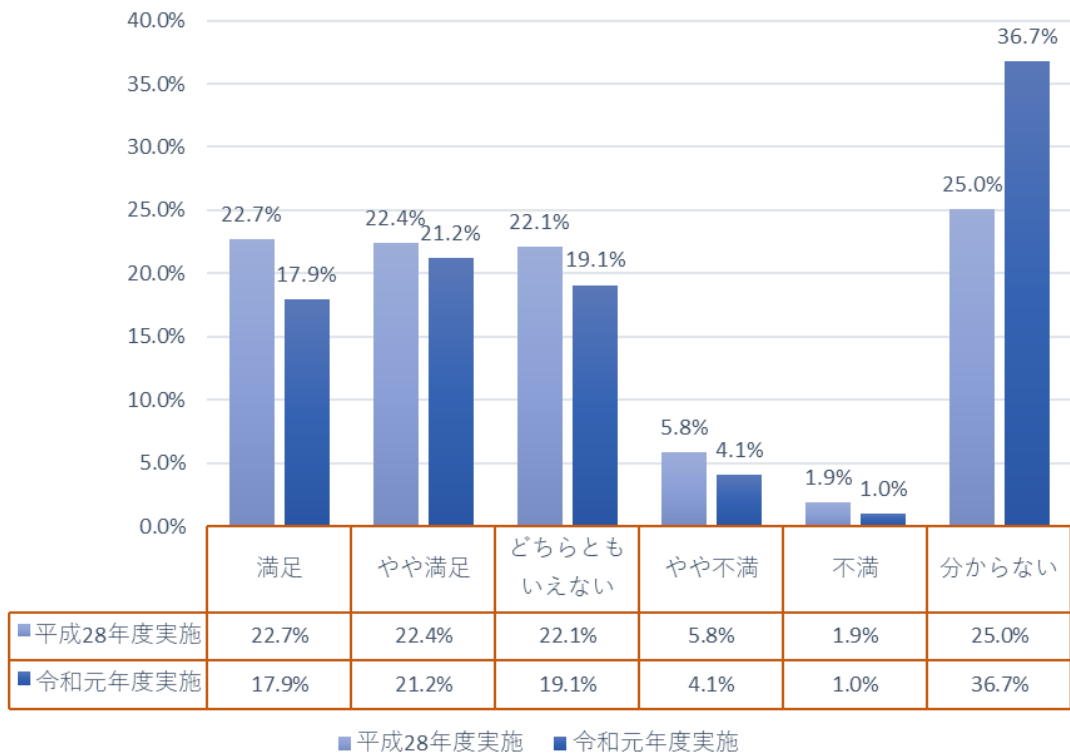

館内資料検索機（OPAC）