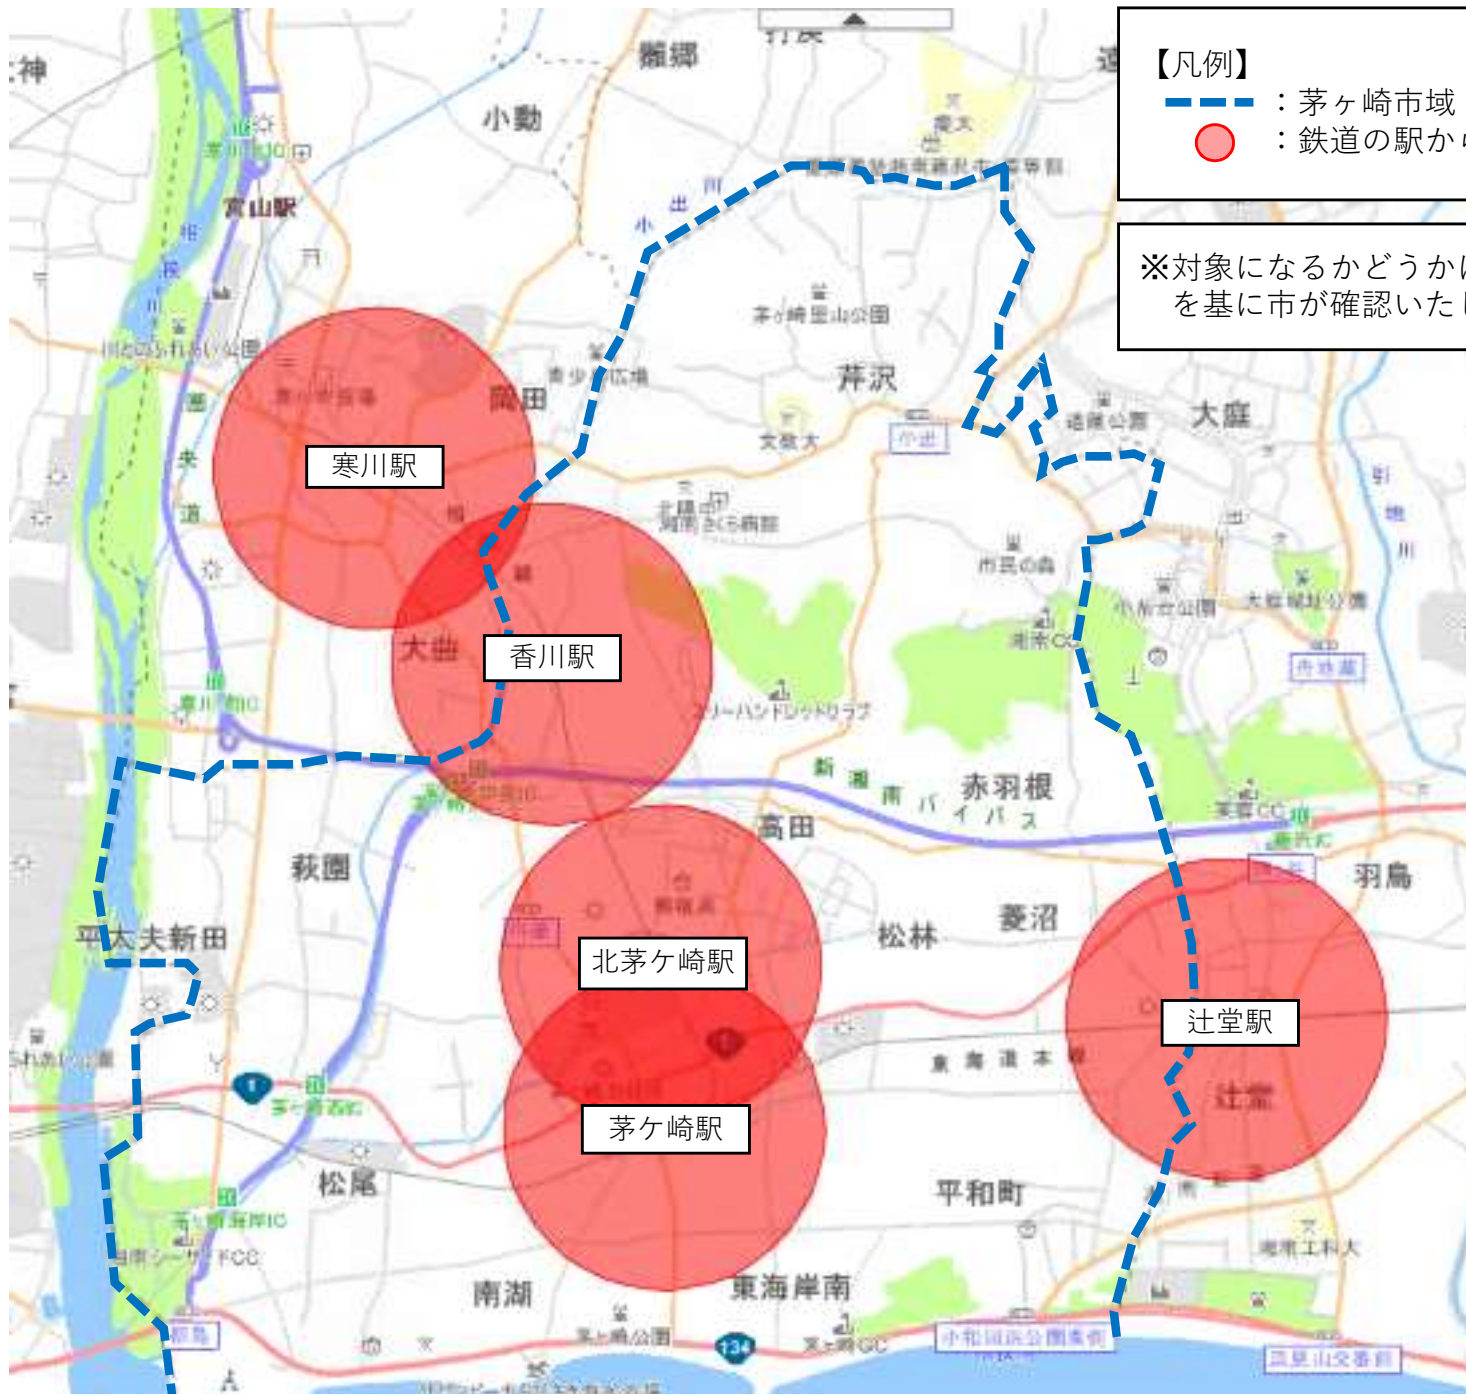

参考

【凡例】

- : 茅ヶ崎市域
- : 鉄道の駅から1キロメートルの範囲

※対象になるかどうかは、申請書に記載の住所を基に市が確認いたします。

(※まっぷdeちがさきより)