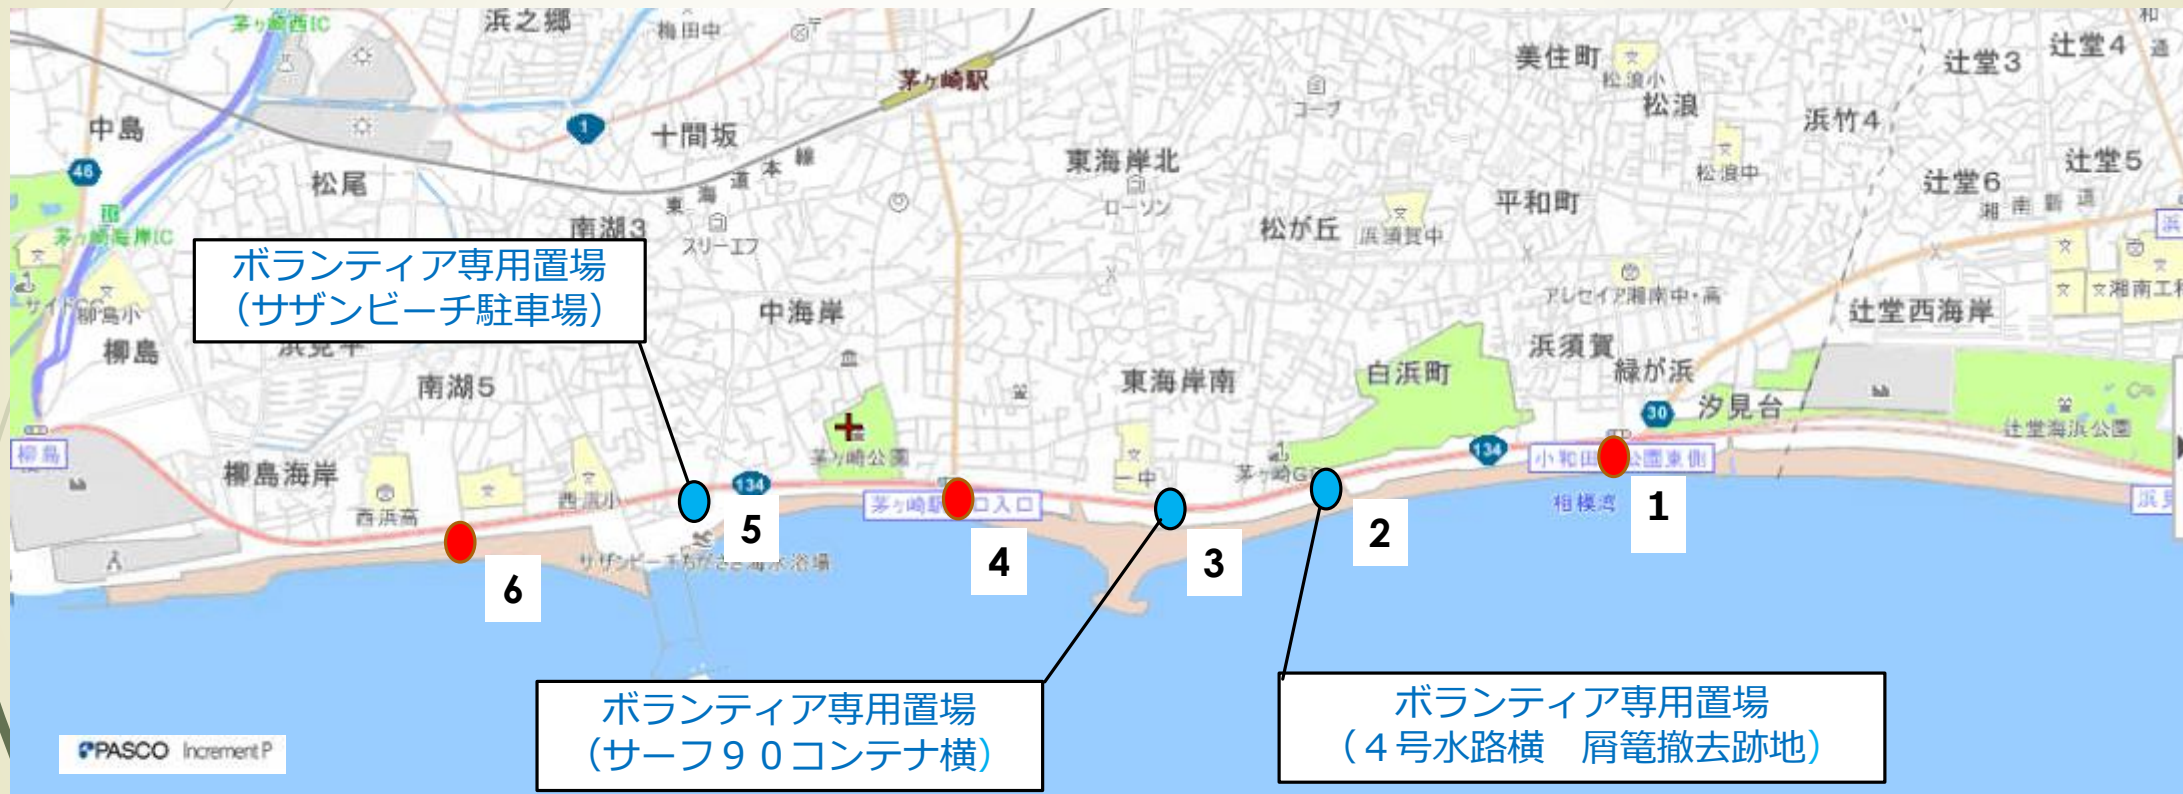

屑籠及びボランティア専用置場【集積場所地図】

屑籠撤去：4箇所 → 屑籠数：3箇所
 置場設置：1箇所 → 置場数：3箇所
 合計：6箇所

ボランティア専用屑籠
 1. 小和田浜公園東側信号下
 4. 駅南口入口
 6. 西浜中学校前信号下

ボランティア専用置場
 2. 4号水路横
 3. サーフ90コンテナ横
 5. サザンビーチ駐車場

※地図上の印は、概ねの位置となりますのでご注意ください

● = ボランティア専用ゴミ箱
 ● = ボランティア専用置場