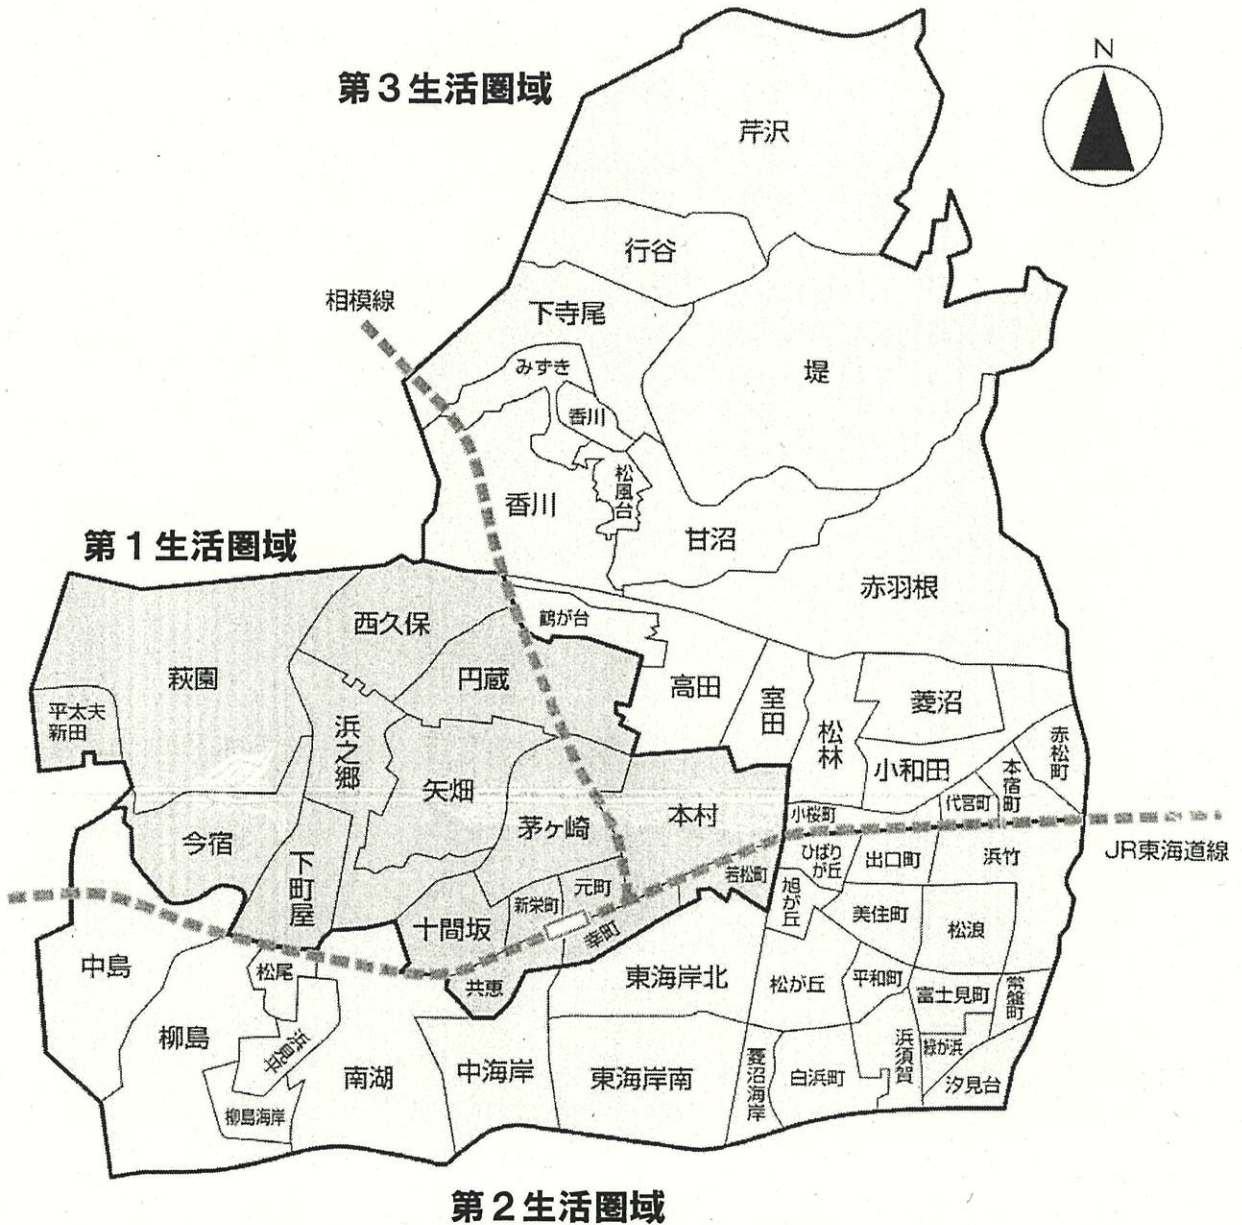

● 日常生活圏域

第3期計画策定当初の日常生活圏域設定図（3圏域）。第7期計画（平成30年度～）から「共恵」「幸町」「若松町」を第2生活圏域に移行し現在に至る。