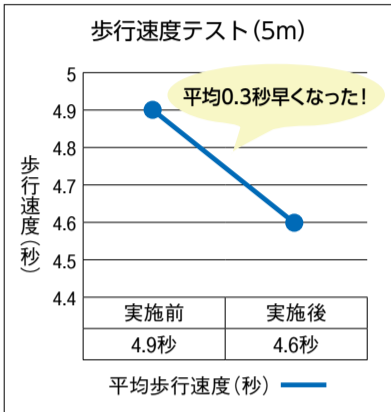

# 日常生活に不安や支障がある方必見 参加者の9割が満足

## お出かけ機能アップ教室

市では、身体の機能が低下して日常生活に不安や支障がある高齢の方向けに、週に1回、運動や脳の活性化、口腔機能と栄養状態の向上のための4か月間の教室を開催しています。

市や地域包括支援センターで実施している「基本チェックリスト」の結果、生活機能の低下が見られる方や「要支援1」「要支援2」の方のうち、本教室が適切とされた方はぜひご利用ください。

【高齢福祉介護課支援給付担当】

### 専門職による実技指導

この教室は、入浴、排せつ、調理、買い物、趣味活動などの生活行為に支障のある方を対象に、約4か月間、短期集中的に行います。健康運動指導士や保健・医療等の専門職から、運動・口腔機能の向上や認知症の予防、栄養の改善に向けた実技指導を受け、自立した生活を目指します。

昨年度は63人が利用し、歩行速度がアップするなど参加者の9割から高い満足度を得ています。

5mの距離を何秒で歩けるか、歩行速度を測定するテスト。5秒以上は、横断歩道を渡りきれない速さとされています