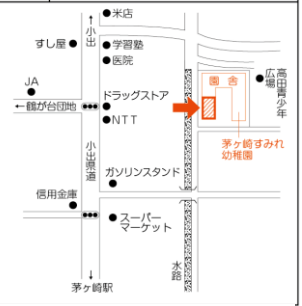

令和5年統一地方選挙 投票所地図 一覧

第25 投票区 小和田地区コミュニティセンター
所在地 小和田1-2-60

第26 投票区 小和田小学校図書室
所在地 小和田3-10-1

第27 投票区 本宿自治会館
所在地 赤松町3-8

第28 投票区 小桜町防災倉庫
所在地 小桜町1-65

第29 投票区 小和田公民館講義室
所在地 美住町6-20

第30 投票区 緑が浜小学校会議室2
所在地 緑が浜1-1

第31 投票区 浜須賀小学校体育館
所在地 白浜町3-1

第32 投票区 松浪自治会館
所在地 浜竹1-5-6

第33 投票区 浜竹幼稚園
所在地 浜竹3-4-53

第34 投票区 松浪中学校体育館
所在地 松浪2-6-47

第35 投票区 浜須賀会館ロビー
所在地 松が丘2-8-63

第36 投票区 B地区自治会集会所
所在地 堤29

第37 投票区 小出地区コミュニティセンター
所在地 堤1948-1

第38 投票区 北陽中学校家庭科室
所在地 下寺尾1660

第39 投票区 ハマミーナ1階ホール
所在地 浜見平11-1

第40 投票区 鶴が台小学校多目的室1
所在地 鶴が台12-1

第41 投票区 萩園市民窓口センターロビー
所在地 萩園1215-4

第42 投票区 茅ヶ崎すみれ幼稚園
所在地 高田2-2-3

第43 投票区 ふれあい活動ホーム赤羽根
所在地 赤羽根338-1

第44 投票区 兵金山会館
所在地 浜竹4-6-9

第45 投票区 松林中学校体育館
所在地 室田3-1-1

第46 投票区 みすきコミュニティハウス
所在地 みすき3-1-11

第47 投票区 TBS自治会館
所在地 浜之郷990-182

第48 投票区 聖鳩幼稚園子育て支援棟
所在地 東海岸北3-10-4