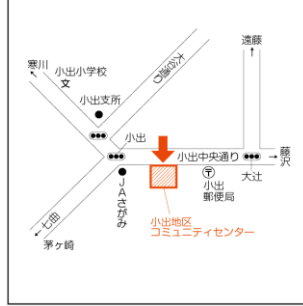

令和5年統一地方選挙 投票所地図 一覧

第25 投票区 小和田地区コミュニティセンター
所在地 小和田1-2-60

第26 投票区 小和田小学校図書室
所在地 小和田3-10-1

第27 投票区 本宿自治会館
所在地 赤松町3-8

第28 投票区 小桜町防災倉庫
所在地 小桜町1-65

第29 投票区 小和田公民館講義室
所在地 美住町6-20

第30 投票区 緑が浜小学校会議室2
所在地 緑が浜1-1

第31 投票区 浜須賀小学校体育館
所在地 白浜町3-1

第32 投票区 松浪自治会館
所在地 浜竹1-5-6

第33 投票区 浜竹幼稚園
所在地 浜竹3-4-53

第34 投票区 松浪中学校体育館
所在地 松浪2-6-47

第35 投票区 浜須賀会館ロビー
所在地 松が丘2-8-63

第36 投票区 B地区自治会集会所
所在地 堤29

第37 投票区 小出地区コミュニティセンター
所在地 堤1948-1

第38 投票区 北陽中学校家庭科室
所在地 下寺尾1660

第39 投票区 ハマミーナ1階ホール
所在地 浜見平11-1

第40 投票区 鶴が台小学校多目的室1
所在地 鶴が台12-1

第41 投票区 萩園市民窓口センターロビー
所在地 萩園1215-4

第42 投票区 茅ヶ崎すみれ幼稚園
所在地 高田2-2-3

第43 投票区 ふれあい活動ホーム赤羽根
所在地 赤羽根338-1

第44 投票区 兵金山会館
所在地 浜竹4-6-9

第45 投票区 松林中学校体育館
所在地 室田3-1-1

第46 投票区 みすきコミュニティハウス
所在地 みすき3-1-11