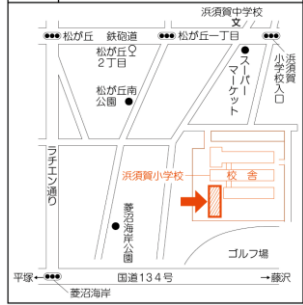

令和5年統一地方選挙 投票所地図 一覧

第25 投票区 小和田地区コミュニティセンター
所在地 小和田1-2-60

第26 投票区 小和田小学校図書室
所在地 小和田3-10-1

第27 投票区 本宿自治会館
所在地 赤松町3-8

第28 投票区 小桜町防災倉庫
所在地 小桜町1-65

第29 投票区 小和田公民館講義室
所在地 美住町6-20

第30 投票区 緑が浜小学校会議室2
所在地 緑が浜1-1

第31 投票区 浜須賀小学校体育館
所在地 白浜町3-1

第32 投票区 松浪自治会館
所在地 浜竹1-5-6

第33 投票区 浜竹幼稚園
所在地 浜竹3-4-53

第34 投票区 松浪中学校体育館
所在地 松浪2-6-47

第35 投票区 浜須賀会館ロビー
所在地 松が丘2-8-63

第36 投票区 B地区自治会集会所
所在地 堤29

第37 投票区 小出地区コミュニティセンター
所在地 堤1948-1

第38 投票区 北陽中学校家庭科室
所在地 下寺尾1660

第39 投票区 ハマミーナ1階ホール
所在地 浜見平11-1

第40 投票区 鶴が台小学校多目的室1
所在地 鶴が台12-1

第41 投票区 萩園市民窓口センターロビー
所在地 萩園1215-4

第42 投票区 茅ヶ崎すみれ幼稚園
所在地 高田2-2-3

第43 投票区 ふれあい活動ホーム赤羽根
所在地 赤羽根338-1

第44 投票区 兵金山会館
所在地 浜竹4-6-9

第45 投票区 松林中学校体育館
所在地 室田3-1-1

第46 投票区 みすきコミュニティハウス
所在地 みすき3-1-11

第47 投票区 TBS自治会館
所在地 浜之郷990-182

第48 投票区 聖鳩幼稚園子育て支援棟
所在地 東海岸北3-10-4