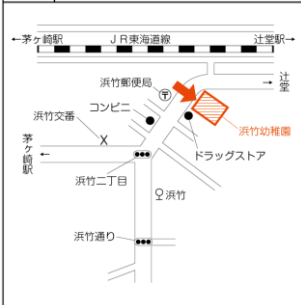

令和5年統一地方選挙 投票所地図 一覧

第25 投票区 小和田地区コミュニティセンター
所在地 小和田1-2-60

第26 投票区 小和田小学校図書室
所在地 小和田3-10-1

第27 投票区 本宿自治会館
所在地 赤松町3-8

第28 投票区 小桜町防災倉庫
所在地 小桜町1-65

第29 投票区 小和田公民館講義室
所在地 美住町6-20

第30 投票区 緑が浜小学校会議室2
所在地 緑が浜1-1

第31 投票区 浜須賀小学校体育館
所在地 白浜町3-1

第32 投票区 松浪自治会館
所在地 浜竹1-5-6

第33 投票区 浜竹幼稚園
所在地 浜竹3-4-53

第34 投票区 松浪中学校体育館
所在地 松浪2-6-47

第35 投票区 浜須賀会館ロビー
所在地 松が丘2-8-63

第36 投票区 B地区自治会集会所
所在地 堤29

第37 投票区 小出地区コミュニティセンター
所在地 堤1948-1

第38 投票区 北陽中学校家庭科室
所在地 下寺尾1660

第39 投票区 ハマミーナ1階ホール
所在地 浜見平11-1