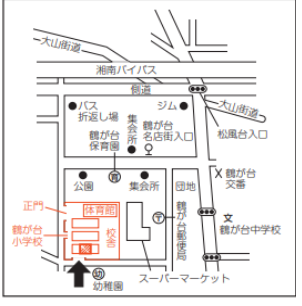

令和5年統一地方選挙 投票所地図 一覧

第25 投票区 小和田地区コミュニティセンター
所在地 小和田1-2-60

第26 投票区 小和田小学校図書室
所在地 小和田3-10-1

第27 投票区 本宿自治会館
所在地 赤松町3-8

第28 投票区 小桜町防災倉庫
所在地 小桜町1-65

第29 投票区 小和田公民館講義室
所在地 美住町6-20

第30 投票区 緑が浜小学校会議室2
所在地 緑が浜1-1

第31 投票区 浜須賀小学校体育館
所在地 白浜町3-1

第32 投票区 松浪自治会館
所在地 浜竹1-5-6

第33 投票区 浜竹幼稚園
所在地 浜竹3-4-53

第34 投票区 松浪中学校体育館
所在地 松浪2-6-47

第35 投票区 浜須賀会館ロビー
所在地 松が丘2-8-63

第36 投票区 B地区自治会集会所
所在地 堤29

第37 投票区 小出地区コミュニティセンター
所在地 堤1948-1

第38 投票区 北陽中学校家庭科室
所在地 下寺尾1660

第39 投票区 ハマミーナ1階ホール
所在地 浜見平11-1

第40 投票区 鶴が台小学校多目的室1
所在地 鶴が台12-1

第41 投票区 萩園市民窓口センターロビー
所在地 萩園1215-4

第42 投票区 茅ヶ崎すみれ幼稚園
所在地 高田2-2-3

第43 投票区 ふれあい活動ホーム赤羽根
所在地 赤羽根338-1

第44 投票区 兵金山会館
所在地 浜竹4-6-9

第45 投票区 松林中学校体育館
所在地 室田3-1-1

第46 投票区 みすきコミュニティハウス
所在地 みすき3-1-11