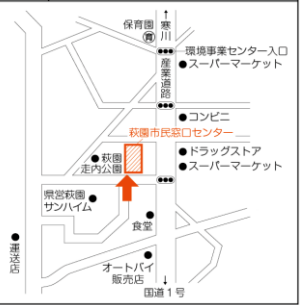

令和5年統一地方選挙 投票所地図 一覧

第25 投票区 小和田地区コミュニティセンター
所在地 小和田1-2-60

第26 投票区 小和田小学校図書室
所在地 小和田3-10-1

第27 投票区 本宿自治会館
所在地 赤松町3-8

第28 投票区 小桜町防災倉庫
所在地 小桜町1-65

第29 投票区 小和田公民館講義室
所在地 美住町6-20

第30 投票区 緑が浜小学校会議室2
所在地 緑が浜1-1

第31 投票区 浜須賀小学校体育館
所在地 白浜町3-1

第32 投票区 松浪自治会館
所在地 浜竹1-5-6

第33 投票区 浜竹幼稚園
所在地 浜竹3-4-53

第34 投票区 松浪中学校体育館
所在地 松浪2-6-47

第35 投票区 浜須賀会館ロビー
所在地 松が丘2-8-63

第36 投票区 B地区自治会集会所
所在地 堤29

第37 投票区 小出地区コミュニティセンター
所在地 堤1948-1

第38 投票区 北陽中学校家庭科室
所在地 下寺尾1660

第39 投票区 ハマミーナ1階ホール
所在地 浜見平11-1

第40 投票区 鶴が台小学校多目的室1
所在地 鶴が台12-1

第41 投票区 萩園市民窓口センターロビー
所在地 萩園1215-4

第42 投票区 茅ヶ崎すみれ幼稚園
所在地 高田2-2-3

第43 投票区 ふれあい活動ホーム赤羽根
所在地 赤羽根338-1

第44 投票区 兵金山会館
所在地 浜竹4-6-9

第45 投票区 松林中学校体育館
所在地 室田3-1-1

第46 投票区 みすきコミュニティハウス
所在地 みすき3-1-11

第47 投票区 TBS自治会館
所在地 浜之郷990-182

第48 投票区 聖鳩幼稚園子育て支援棟
所在地 東海岸北3-10-4