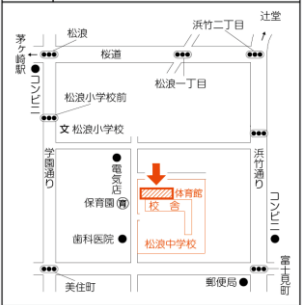

令和5年統一地方選挙 投票所地図 一覧

第25 投票区 小和田地区コミュニティセンター
所在地 小和田1-2-60

第26 投票区 小和田小学校図書室
所在地 小和田3-10-1

第27 投票区 本宿自治会館
所在地 赤松町3-8

第28 投票区 小桜町防災倉庫
所在地 小桜町1-65

第29 投票区 小和田公民館講義室
所在地 美住町6-20

第30 投票区 緑が浜小学校会議室2
所在地 緑が浜1-1

第31 投票区 浜須賀小学校体育館
所在地 白浜町3-1

第32 投票区 松浪自治会館
所在地 浜竹1-5-6

第33 投票区 浜竹幼稚園
所在地 浜竹3-4-53

第34 投票区 松浪中学校体育館
所在地 松浪2-6-47

第35 投票区 浜須賀会館ロビー
所在地 松が丘2-8-63

第36 投票区 B地区自治会集会所
所在地 堤29

第37 投票区 小出地区コミュニティセンター
所在地 堤1948-1

第38 投票区 北陽中学校家庭科室
所在地 下寺尾1660

第39 投票区 ハマミーナ1階ホール
所在地 浜見平11-1

第40 投票区 鶴が台小学校多目的室1
所在地 鶴が台12-1

第41 投票区 萩園市民窓口センターロビー
所在地 萩園1215-4

第42 投票区 茅ヶ崎すみれ幼稚園
所在地 高田2-2-3

第43 投票区 ふれあい活動ホーム赤羽根
所在地 赤羽根338-1

第44 投票区 兵金山会館
所在地 浜竹4-6-9

第45 投票区 松林中学校体育館
所在地 室田3-1-1

第46 投票区 みすきコミュニティハウス
所在地 みすき3-1-11

第47 投票区 TBS自治会館
所在地 浜之郷990-182

第48 投票区 聖鳩幼稚園子育て支援棟
所在地 東海岸北3-10-4