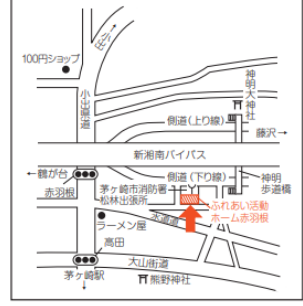

令和5年統一地方選挙 投票所地図 一覧

第25 投票区 小和田地区コミュニティセンター
所在地 小和田1-2-60

第26 投票区 小和田小学校図書室
所在地 小和田3-10-1

第27 投票区 本宿自治会館
所在地 赤松町3-8

第28 投票区 小桜町防災倉庫
所在地 小桜町1-65

第29 投票区 小和田公民館講義室
所在地 美住町6-20

第30 投票区 緑が浜小学校会議室2
所在地 緑が浜1-1

第31 投票区 浜須賀小学校体育館
所在地 白浜町3-1

第32 投票区 松浪自治会館
所在地 浜竹1-5-6

第33 投票区 浜竹幼稚園
所在地 浜竹3-4-53

第34 投票区 松浪中学校体育館
所在地 松浪2-6-47

第35 投票区 浜須賀会館ロビー
所在地 松が丘2-8-63

第36 投票区 B地区自治会集会所
所在地 堤29

第37 投票区 小出地区コミュニティセンター
所在地 堤1948-1

第38 投票区 北陽中学校家庭科室
所在地 下寺尾1660

第39 投票区 ハマミーナ1階ホール
所在地 浜見平11-1

第40 投票区 鶴が台小学校多目的室1
所在地 鶴が台12-1

第41 投票区 萩園市民窓口センターロビー
所在地 萩園1215-4

第42 投票区 茅ヶ崎すみれ幼稚園
所在地 高田2-2-3

第43 投票区 ふれあい活動ホーム赤羽根
所在地 赤羽根338-1

第44 投票区 兵金山会館
所在地 浜竹4-6-9

第45 投票区 松林中学校体育館
所在地 室田3-1-1

第46 投票区 みすきコミュニティハウス
所在地 みすき3-1-11

第47 投票区 TBS自治会館
所在地 浜之郷990-182

第48 投票区 聖鳩幼稚園子育て支援棟
所在地 東海岸北3-10-4