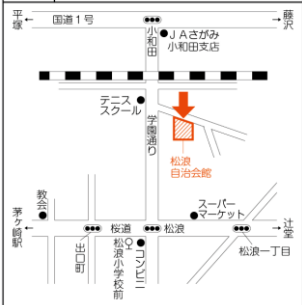

令和5年統一地方選挙 投票所地図 一覧

第25 投票区 小和田地区コミュニティセンター
所在地 小和田1-2-60

第26 投票区 小和田小学校図書室
所在地 小和田3-10-1

第27 投票区 本宿自治会館
所在地 赤松町3-8

第28 投票区 小桜町防災倉庫
所在地 小桜町1-65

第29 投票区 小和田公民館講義室
所在地 美住町6-20

第30 投票区 緑が浜小学校会議室2
所在地 緑が浜1-1

第31 投票区 浜須賀小学校体育館
所在地 白浜町3-1

第32 投票区 松浪自治会館
所在地 浜竹1-5-6

第33 投票区 浜竹幼稚園
所在地 浜竹3-4-53

第34 投票区 松浪中学校体育館
所在地 松浪2-6-47

第35 投票区 浜須賀会館ロビー
所在地 松が丘2-8-63

第36 投票区 B地区自治会集会所
所在地 堤29

第37 投票区 小出地区コミュニティセンター
所在地 堤1948-1

第38 投票区 北陽中学校家庭科室
所在地 下寺尾1660

第39 投票区 ハマミーナ1階ホール
所在地 浜見平11-1

第40 投票区 鶴が台小学校多目的室1
所在地 鶴が台12-1

第41 投票区 萩園市民窓口センターロビー
所在地 萩園1215-4

第42 投票区 茅ヶ崎すみれ幼稚園
所在地 高田2-2-3

第43 投票区 ふれあい活動ホーム赤羽根
所在地 赤羽根338-1

第44 投票区 兵金山会館
所在地 浜竹4-6-9

第45 投票区 松林中学校体育館
所在地 室田3-1-1

第46 投票区 みすきコミュニティハウス
所在地 みすき3-1-11

第47 投票区 TBS自治会館
所在地 浜之郷990-182

第48 投票区 聖鳩幼稚園子育て支援棟
所在地 東海岸北3-10-4