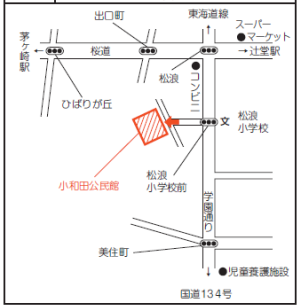

令和5年統一地方選挙 投票所地図 一覧

第25 投票区 小和田地区コミュニティセンター
所在地 小和田1-2-60

第26 投票区 小和田小学校図書室
所在地 小和田3-10-1

第27 投票区 本宿自治会館
所在地 赤松町3-8

第28 投票区 小桜町防災倉庫
所在地 小桜町1-65

第29 投票区 小和田公民館講義室
所在地 美住町6-20

第30 投票区 緑が浜小学校会議室2
所在地 緑が浜1-1

第31 投票区 浜須賀小学校体育館
所在地 白浜町3-1

第32 投票区 松浪自治会館
所在地 浜竹1-5-6

第33 投票区 浜竹幼稚園
所在地 浜竹3-4-53

第34 投票区 松浪中学校体育館
所在地 松浪2-6-47

第35 投票区 浜須賀会館ロビー
所在地 松が丘2-8-63

第36 投票区 B地区自治会集会所
所在地 堤29

第37 投票区 小出地区コミュニティセンター
所在地 堤1948-1

第38 投票区 北陽中学校家庭科室
所在地 下寺尾1660

第39 投票区 ハマミーナ1階ホール
所在地 浜見平11-1