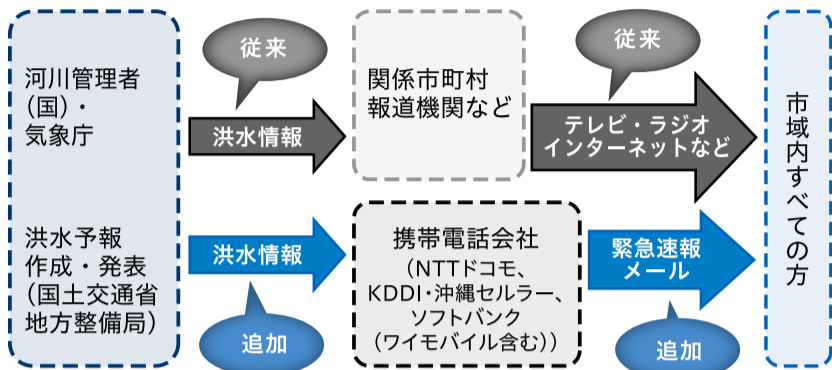

## 5月1日(月)から 主体的な避難を さらに促進するために 相模川の洪水情報をメールで配信

国土交通省は、住民の主体的な避難を促進するため、5月1日から、相模川下流(神川橋から海まで)の洪水情報を携帯電話事業者の「緊急速報メール」を活用し、お知らせします。相模川下流が河川氾濫のおそれがある場合に配信され、市民のみなさんの携帯電話に直接届きます。配信されたときは安全を確保し、命を守る行動をとってください。

### 配信の流れ

市では、大雨や台風時には水防体制により、気象や河川水位の監視を行う他、洪水情報が配信される前に、気象警報の発表、避難所の開設、避難準備・高齢者等避難開始(従来の避難準備情報)の発令など、避難に関する情報を防災行政用無線や防災ラジオなどでお伝えします。

**配信エリア** 市内全域  
**対象者** 携帯電話(NTTドコモ、KDDI・沖縄セルラー、ソフトバンク(ワイモバイル含む))のユーザー  
**配信情報** 下表の洪水情報が配信されます

レベル	配信契機	配信情報
5	堤防が壊れ、河川の水が大量に溢れ出る事象が発生し、氾濫発生情報が発表されたとき	氾濫が発生した情報(堤防が壊れ河川の水が大量に溢れ出している情報)
	河川の水が堤防を越えて流れ出る事象が発生し、氾濫発生情報が発表されたとき	氾濫が発生した情報(河川の水が堤防を越えて流れ出ている情報)
4	水位が氾濫危険水位に到達し、氾濫危険情報が発表されたとき	河川氾濫の恐れがある情報