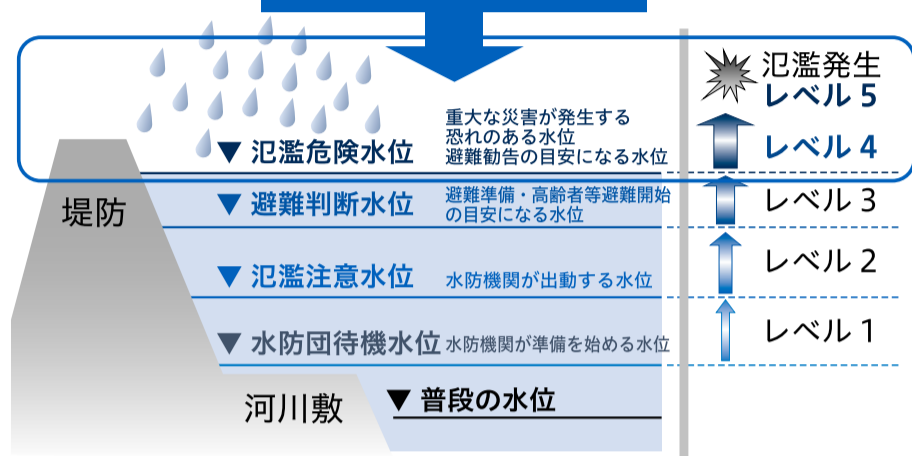

洪水情報のメール配信対象