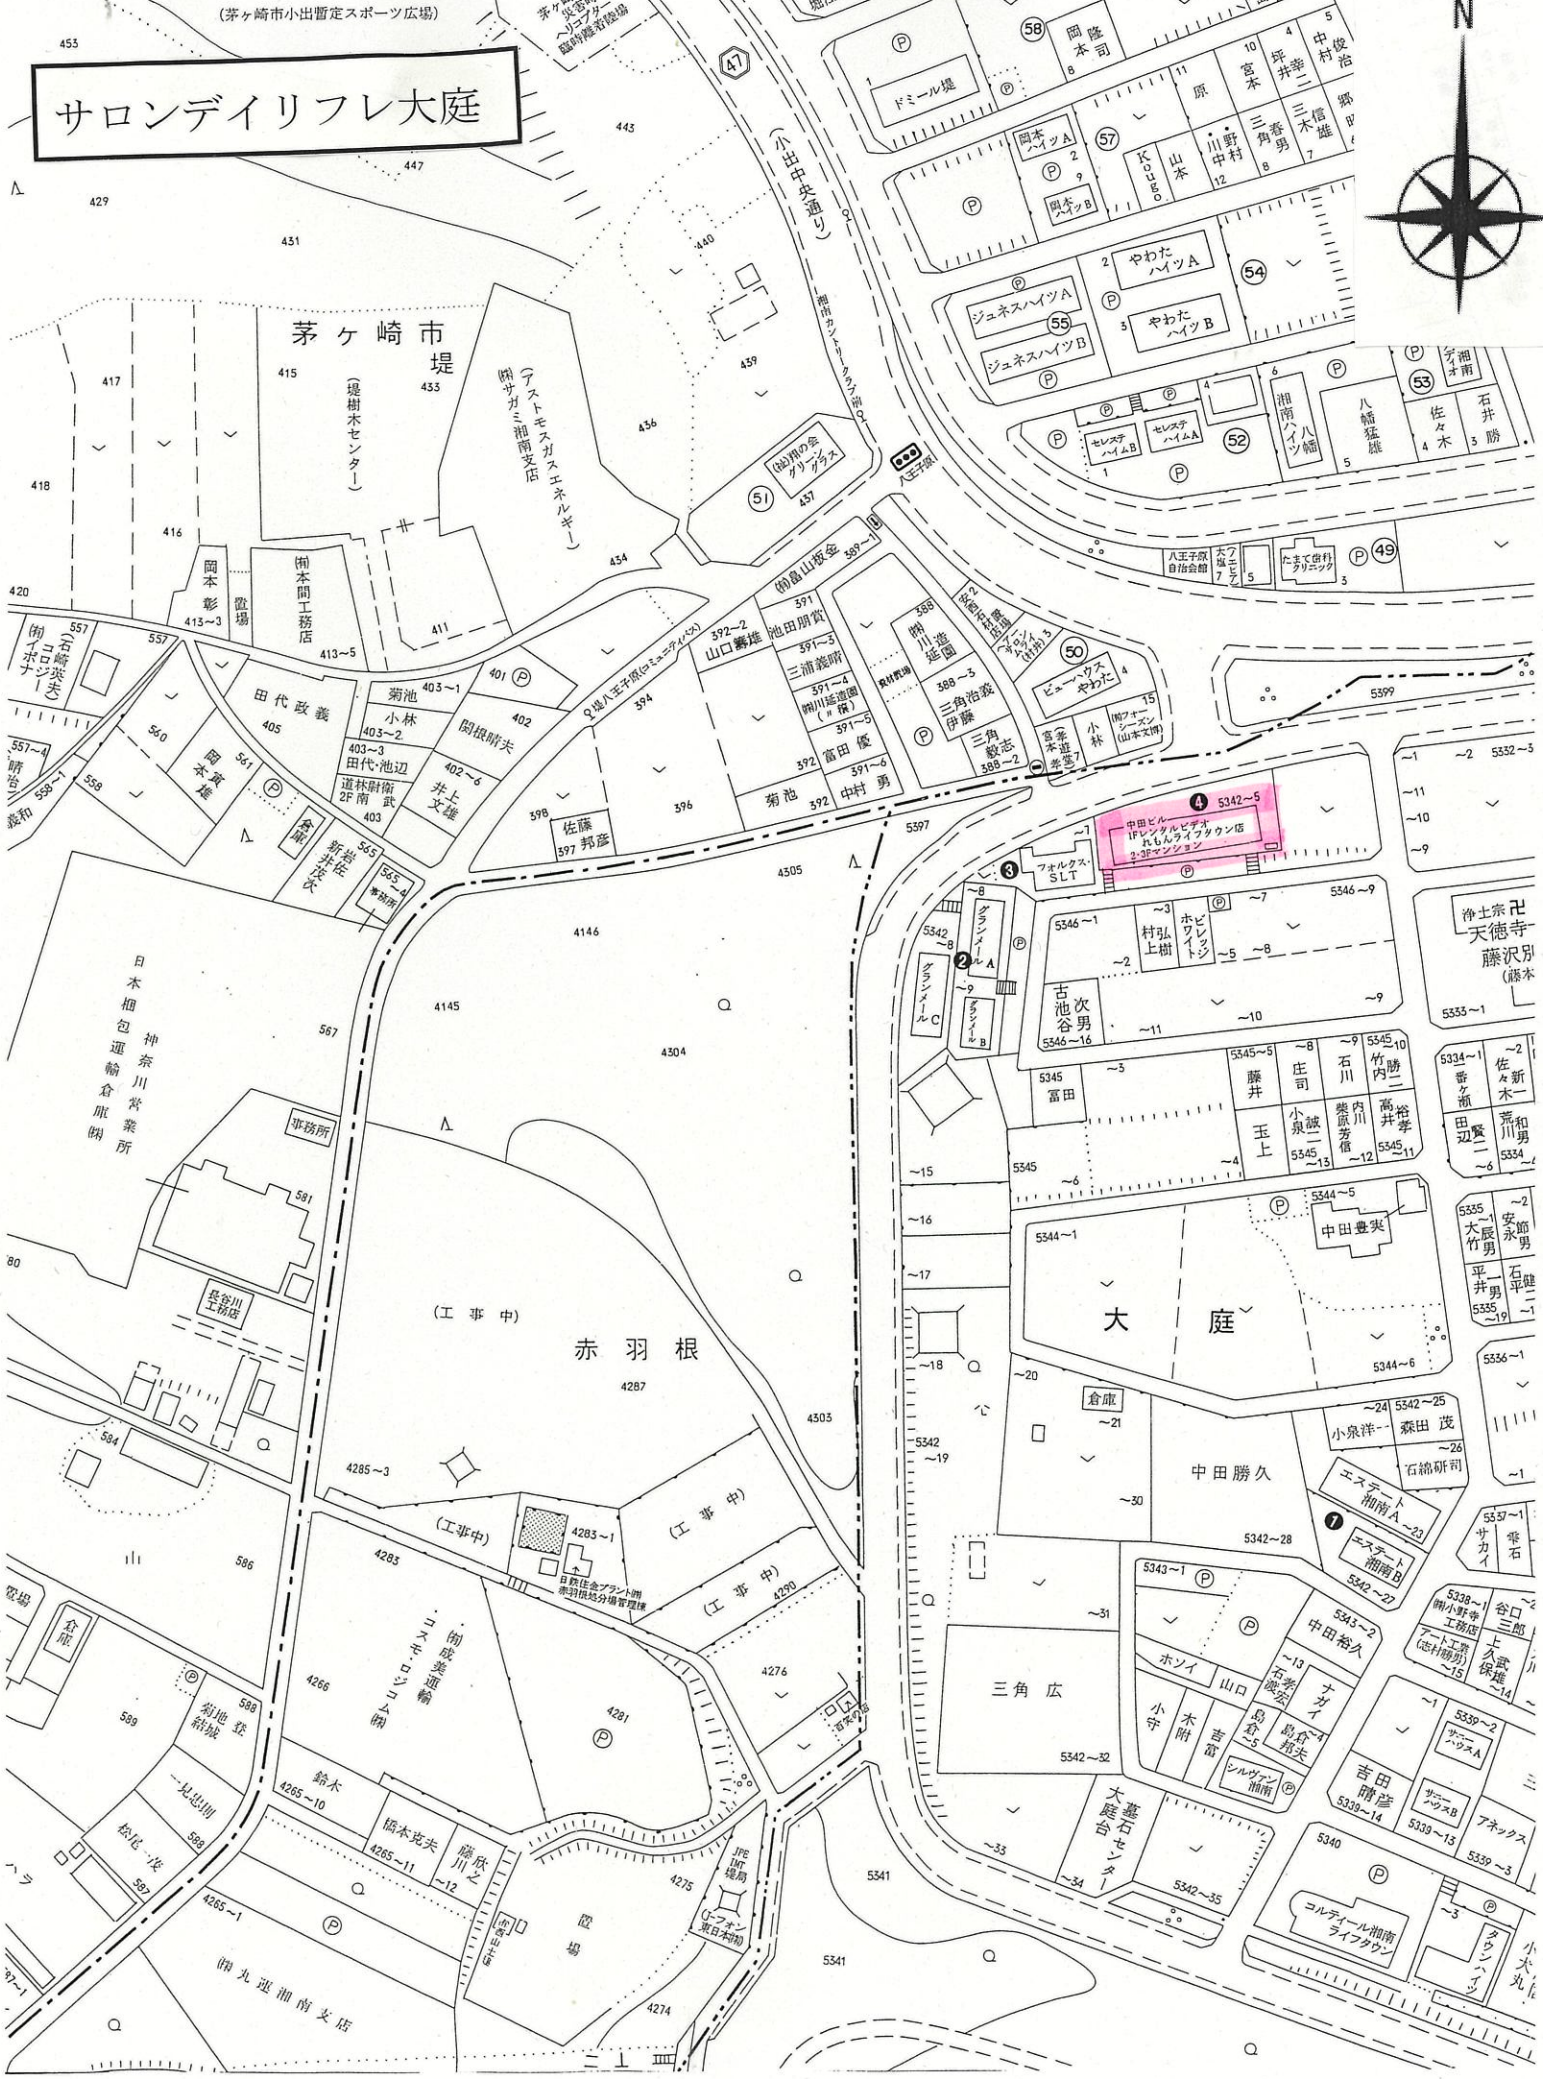

# サロンディリフレ大庭

茅ヶ崎市堤  
(堤樹木センター)

赤羽根

大庭

三角広

中田勝久

中田裕久

吉田勝彦