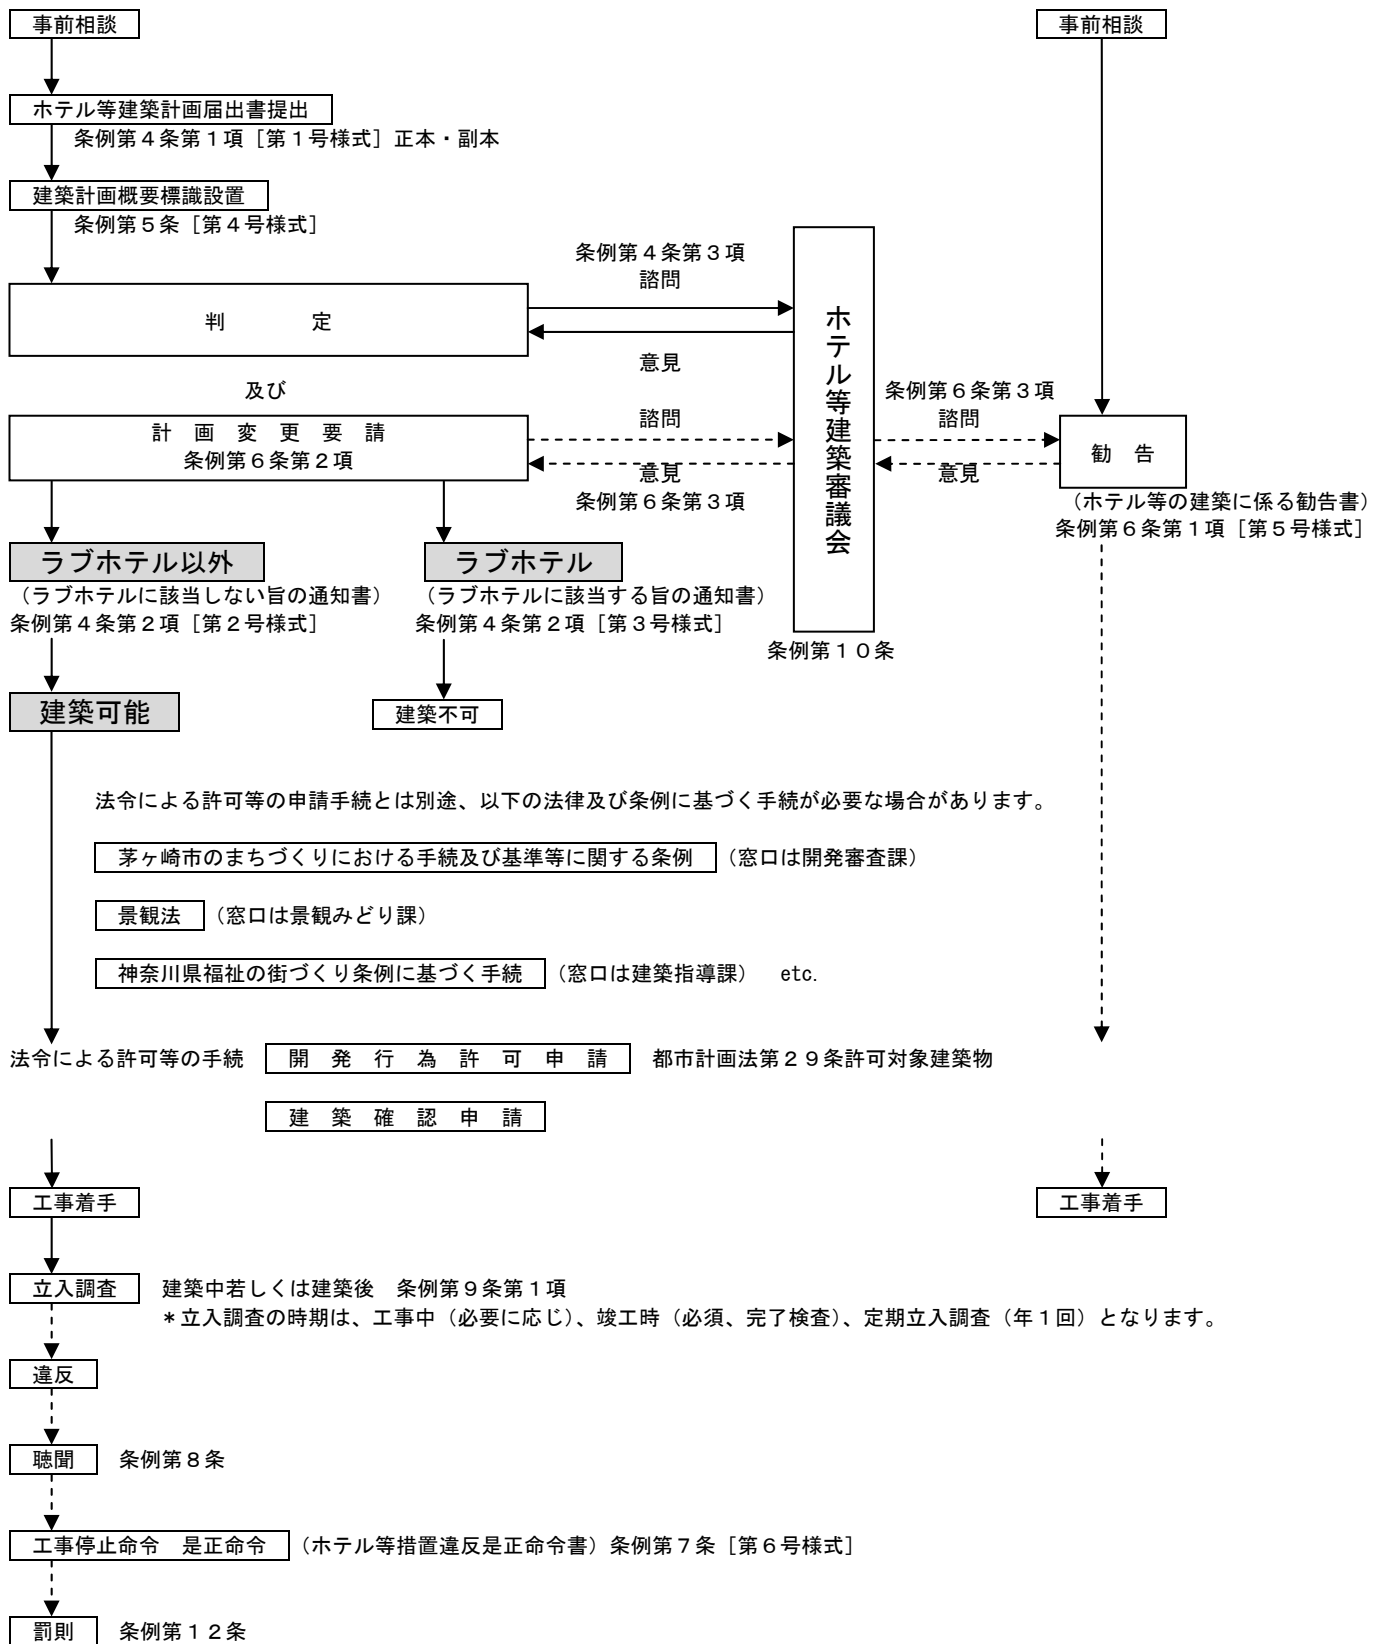

ラブホテル規制条例に基づく手続と流れ

【規制区域内】 *①

【規制区域外】 *②

- *① 第一種低層住居専用地域・第二種低層住居専用地域・第一種中高層住居専用地域・第二種中高層住居専用地域・第一種住居地域・第二種住居地域及び準住居地域を規制区域とする。
- *② 規制区域外であっても、規制区域の地域の境界から50メートル以内の区域及び条例別表第2に掲げる施設の敷地の周囲100メートル以内の区域は規制区域とする。