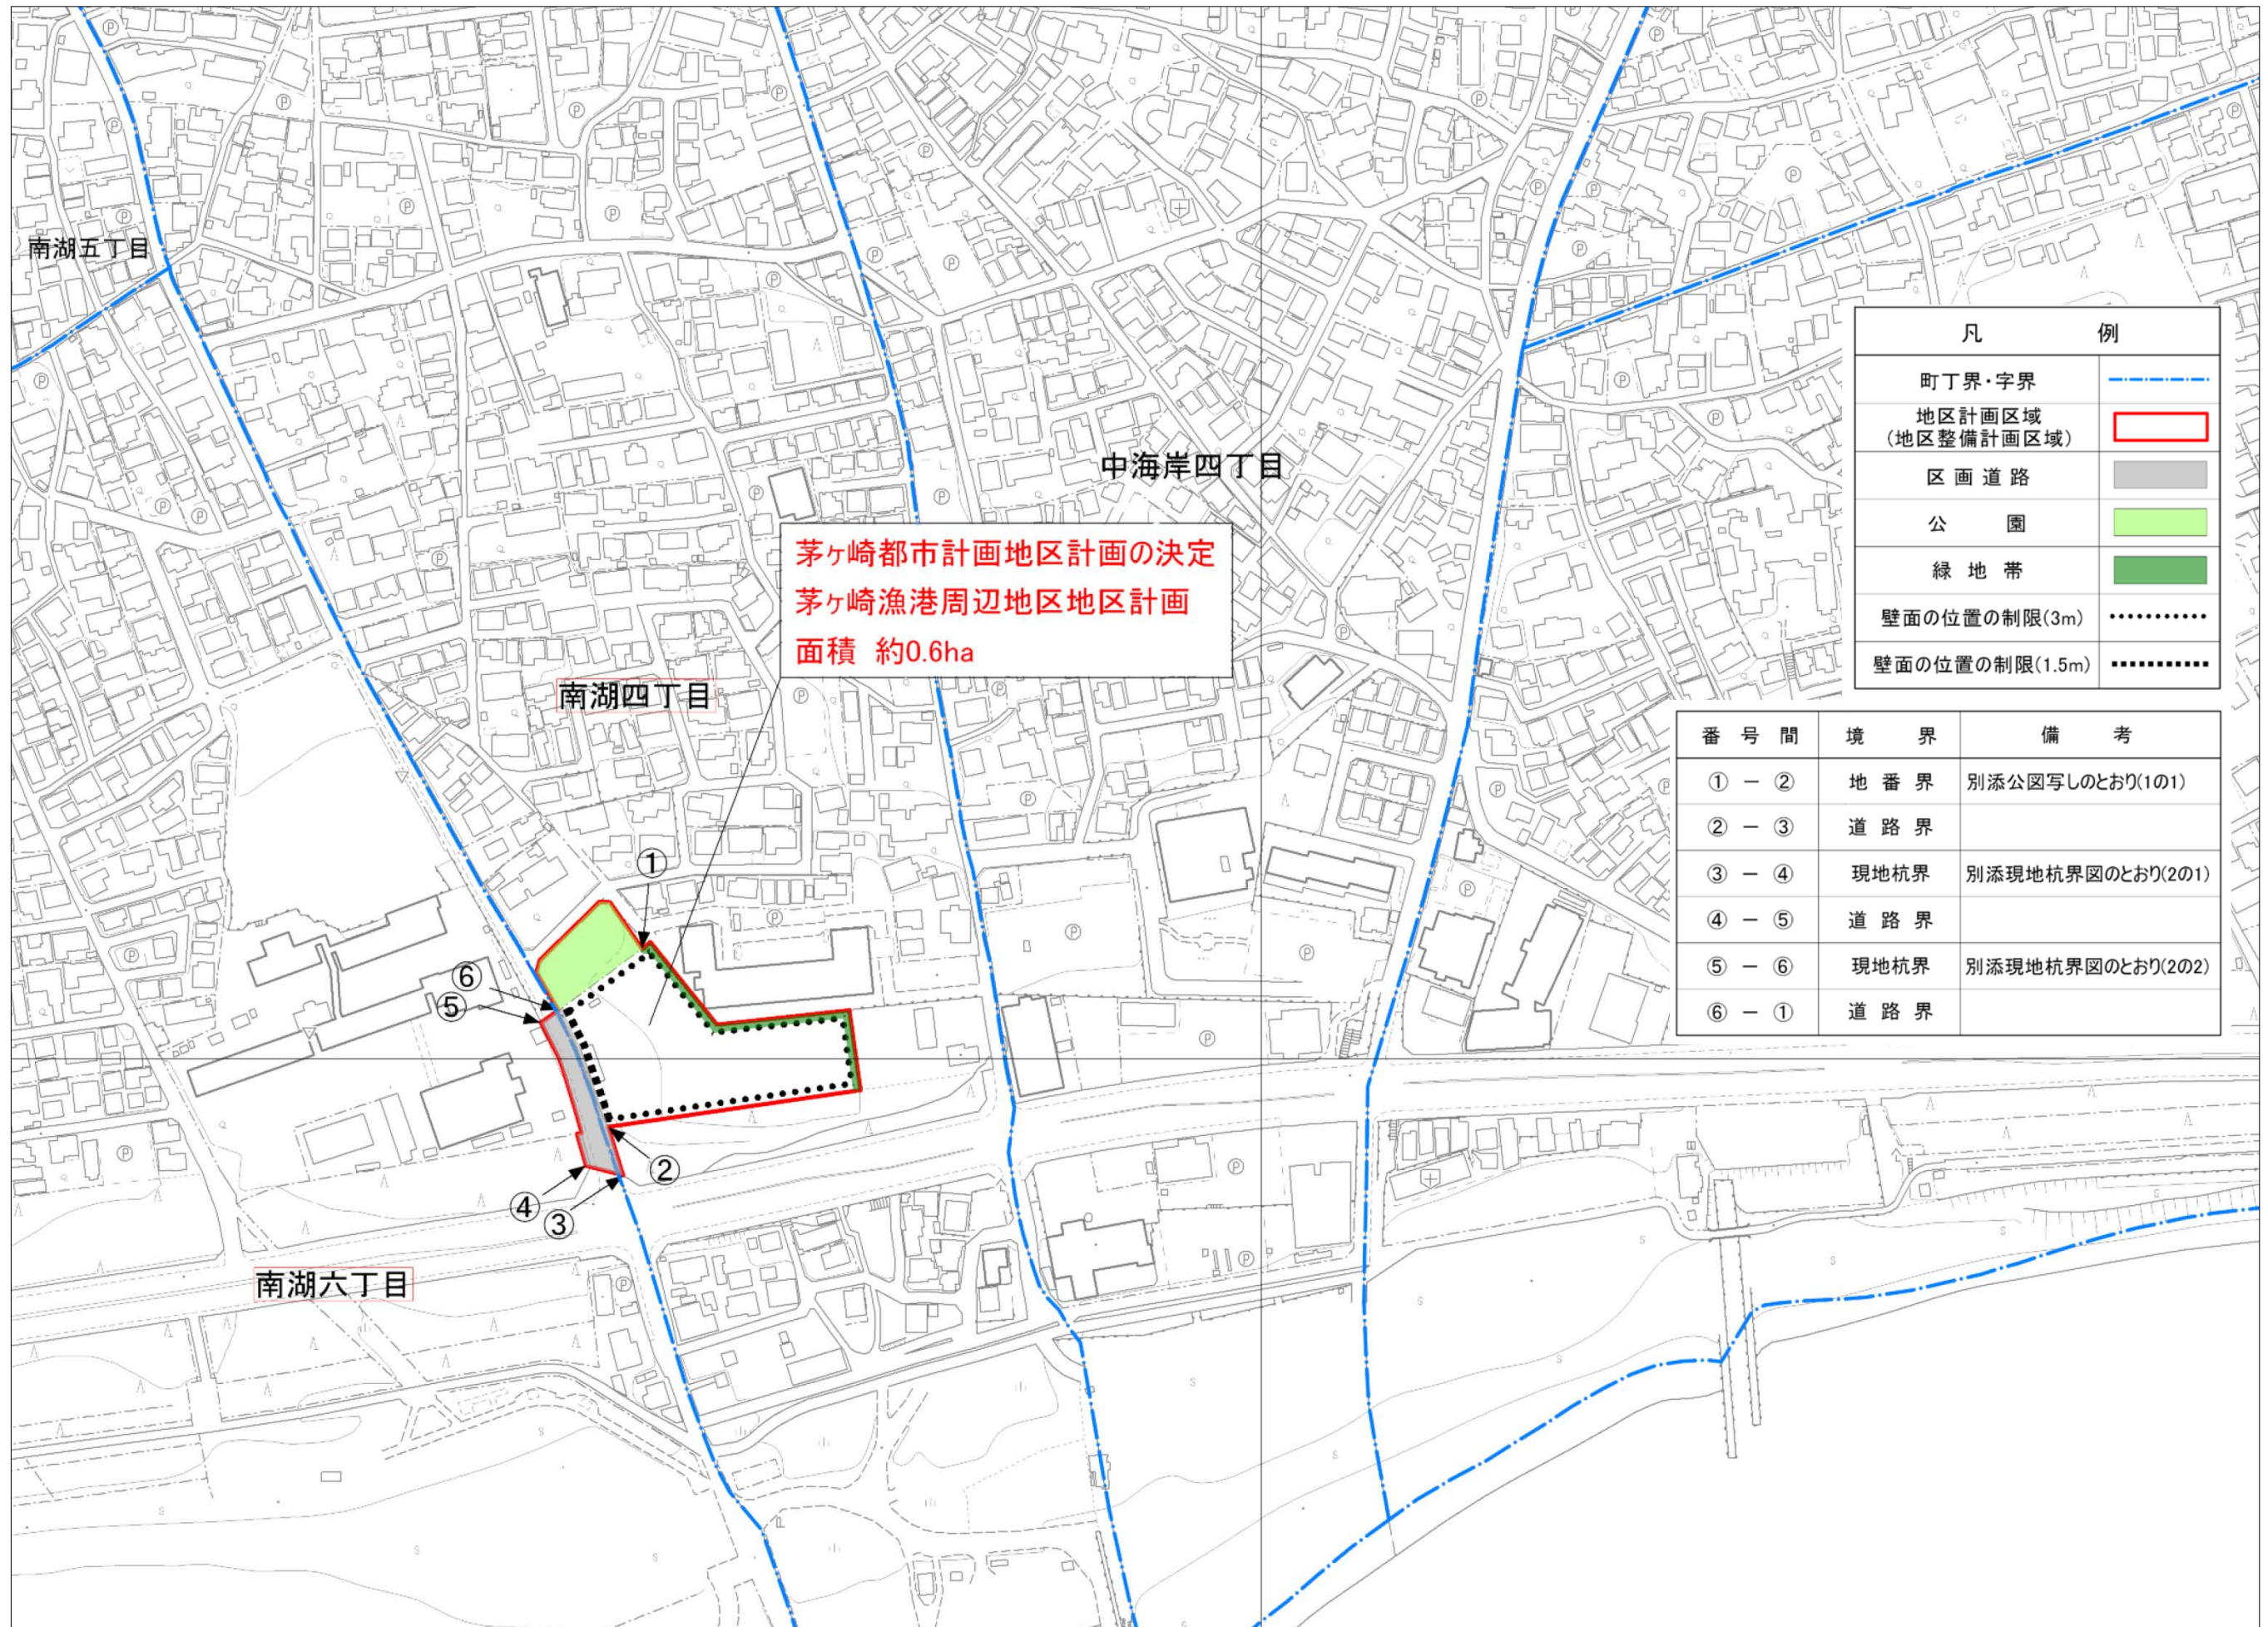

茅ヶ崎漁港周辺地区地区計画 計画図

茅ヶ崎都市計画地区計画の決定
茅ヶ崎漁港周辺地区地区計画
面積 約0.6ha

凡	例
町丁界・字界	— — — — —
地区計画区域 (地区整備計画区域)	□
区画道路	■
公園	■
緑地帯	■
壁面の位置の制限(3m)
壁面の位置の制限(1.5m)

番号間	境界	備考
① - ②	地番界	別添公園写しのとおり(1の1)
② - ③	道路界	
③ - ④	現地杭界	別添現地杭界図のとおり(2の1)
④ - ⑤	道路界	
⑤ - ⑥	現地杭界	別添現地杭界図のとおり(2の2)
⑥ - ①	道路界	