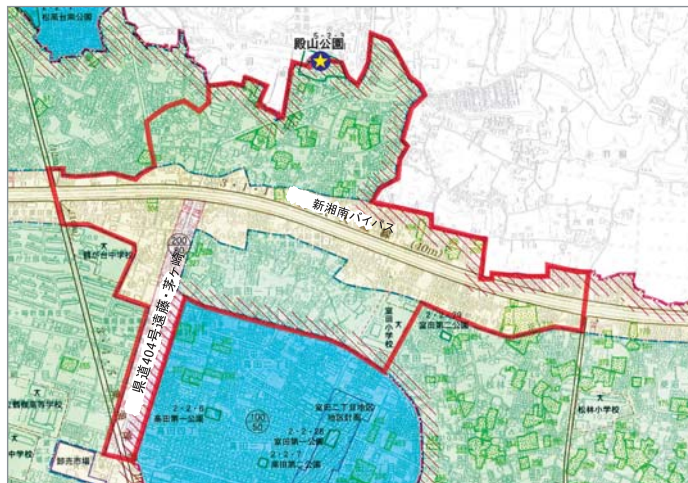

※5 愛称道路：鉄砲道、一中通り、ラチエン通り、サザン通り、雄三通りなど茅ヶ崎らしさを伝える愛称の付いた道路

※6 景観ポイント：茅ヶ崎市景観計画に定める景観ゾーンや景観ベルトに包含され、ゾーンやベルトのと特質を良くあらわしている特徴的な地点

ア 眺望点(視点場)の景観保全

〈富士山への眺望〉

富士山への眺望に対しては、富士山の稜線と箱根・丹沢山系が重なり合う箇所（赤丸部）と眺望点（景観計画第2章参照）を結んだ三角地帯の内部に建設予定地がある場合、稜線と建築物の形態意匠の関係を重点的に景観模擬実験を実施します。

現在、眺望点は市内9箇所（富士山を対象とした場所は7箇所）を指定しています。

ヘッドランド

鳥井戸橋

芦沢・柳谷（腰掛神社前の畑地）

〈殿山公園からの眺望〉

殿山公園からの眺望景観を保全するために、公園に最も近接している地域および新湘南バイパス沿道の第一種住居地域や県道遠藤茅ヶ崎沿道の近隣商業地域周辺（右図赤枠線）では、屋根の色彩など形態意匠について重点的に景観模擬実験を実施します。

〈その他の眺望〉

えぼし岩などその他の対象への眺望に対しては、適宜、景観模擬実験を実施します。

殿山公園から

イ 景観重要建造物の景観保全

景観重要建造物の指定時に設定した視点場から半径100m以内（対象範囲角度内に限る）に建設予定地がある場合は、景観重要建造物の背後に違和感のある建造物が建たないように重点的に景観模擬実験を実施します。

ウ 前面道路

隣接する建築物とのまち並みの連続性を確保し、まち並みの調和を図るために、建築物等が立地する前面道路からの景観模擬実験を実施してください。

エ その他

景観重要公共施設、愛称道路、景観ポイントなど本市の景観まちづくり上重要な場所で、市が指定する地点での景観模擬実験を実施します。

- 例) エメロード（景観重要道路）からの眺め
- 茅ヶ崎駅北口ペDESTリアンデッキからの眺め
- JR東海道線車窓からの眺め
- 橋上からの眺め など