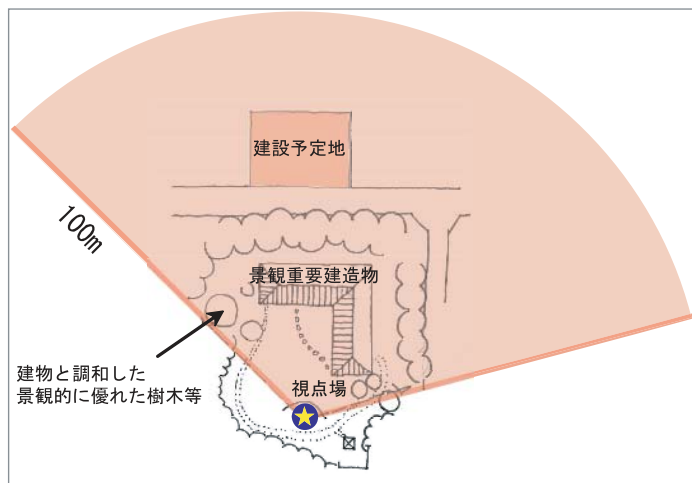

景観重要建造物の景観の保全

工作物の設置位置が景観重要建造物の指定時に設定した視点場の真後ろとなるため、景観模擬実験の結果を考慮し、設置位置を移動し視点場の保全を図った。

まち並みの連続性(沿道景観)

景観の連続性を保つため、景観模擬実験の結果を考慮し、建築物の色彩を周辺の建築物と調和するものとした。

景観模擬実験の指定位置

- ①茅ヶ崎市景観計画に定める眺望点(視点場)^{※2}
- ②景観重要建造物^{※3}指定時に定める視点場
- ③前面道路
- ④景観重要公共施設^{※4}、愛称道路^{※5}又は景観ポイント^{※6}など本市の景観まちづくり上重要な場所若しくは、市が指定する地点(市民の往来が多い場所から選択する)

現在、眺望点は市内9箇所（富士山を対象とした場所は7箇所）を指定しています。

ヘッドランド

鳥井戸橋

芦沢・柳谷（腰掛神社前の畑地）

〈殿山公園からの眺望〉

殿山公園からの眺望景観を保全するために、公園に最も近接している地域および新湘南バイパス沿道の第一種住居地域や県道遠藤茅ヶ崎沿道の近隣商業地域周辺（右図赤枠線）では、屋根の色彩など形態意匠について重点的に景観模擬実験を実施します。

〈その他の眺望〉

えぼし岩などその他の対象への眺望に対しては、適宜、景観模擬実験を実施します。

殿山公園から

イ 景観重要建造物の景観保全

景観重要建造物の指定時に設定した視点場から半径100m以内（対象範囲角度内に限る）に建設予定地がある場合は、景観重要建造物の背後に違和感のある建造物が建たないように重点的に景観模擬実験を実施します。

ウ 前面道路

隣接する建築物とのまち並みの連続性を確保し、まち並みの調和を図るために、建築物等が立地する前面道路からの景観模擬実験を実施してください。

エ その他

景観重要公共施設、愛称道路、景観ポイントなど本市の景観まちづくり上重要な場所で、市が指定する地点での景観模擬実験を実施します。

- 例) エメロード（景観重要道路）からの眺め
- 茅ヶ崎駅北口ペDESTリアンデッキからの眺め
- JR東海道線車窓からの眺め
- 橋上からの眺め など