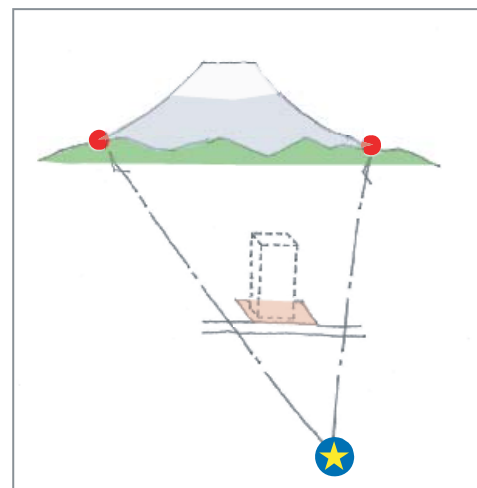

景観重要建造物の景観の保全

工作物の設置位置が景観重要建造物の指定時に設定した視点場の真後ろとなるため、景観模擬実験の結果を考慮し、設置位置を移動し視点場の保全を図った。

まち並みの連続性(沿道景観)

景観の連続性を保つため、景観模擬実験の結果を考慮し、建築物の色彩を周辺の建築物と調和するものとした。

景観模擬実験の指定位置

- ①茅ヶ崎市景観計画に定める眺望点(視点場)^{※2}
- ②景観重要建造物^{※3}指定時に定める視点場
- ③前面道路
- ④景観重要公共施設^{※4}、愛称道路^{※5}又は景観ポイント^{※6}など本市の景観まちづくり上重要な場所若しくは、市が指定する地点(市民の往来が多い場所から選択する)

現在、眺望点は市内9箇所（富士山を対象とした場所は7箇所）を指定しています。

ヘッドランド

鳥井戸橋

芦沢・柳谷（腰掛神社前の畑地）

〈殿山公園からの眺望〉

殿山公園からの眺望景観を保全するために、公園に最も近接している地域および新湘南バイパス沿道の第一種住居地域や県道遠藤茅ヶ崎沿道の近隣商業地域周辺（右図赤枠線）では、屋根の色彩など形態意匠について重点的に景観模擬実験を実施します。

〈その他の眺望〉

えぼし岩などその他の対象への眺望に対しては、適宜、景観模擬実験を実施します。

殿山公園から

イ 景観重要建造物の景観保全

景観重要建造物の指定時に設定した視点場から半径100m以内（対象範囲角度内に限る）に建設予定地がある場合は、景観重要建造物の背後に違和感のある建造物が建たないように重点的に景観模擬実験を実施します。

ウ 前面道路

隣接する建築物とのまち並みの連続性を確保し、まち並みの調和を図るために、建築物等が立地する前面道路からの景観模擬実験を実施してください。

エ その他

景観重要公共施設、愛称道路、景観ポイントなど本市の景観まちづくり上重要な場所で、市が指定する地点での景観模擬実験を実施します。

- 例) エメロード（景観重要道路）からの眺め
- 茅ヶ崎駅北口ペDESTリアンデッキからの眺め
- JR東海道線車窓からの眺め
- 橋上からの眺め など