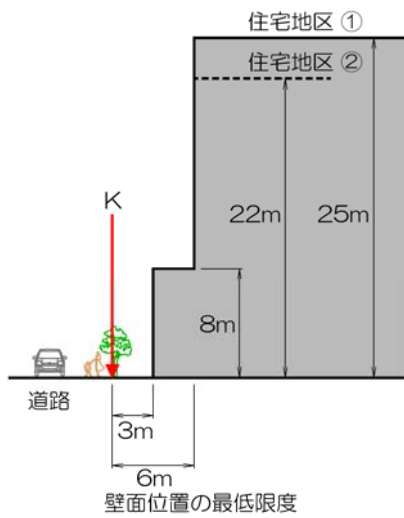

■壁面位置・建築物の高さを別に定める特定区間

鉄砲道、左富士通りの壁面位置高さ制限

区間イ

(地区境界から水平距離方向の制限)

区間ウ

(地区境界から真北方向の制限)

■特定区間における壁面位置、建築物の高さの制限