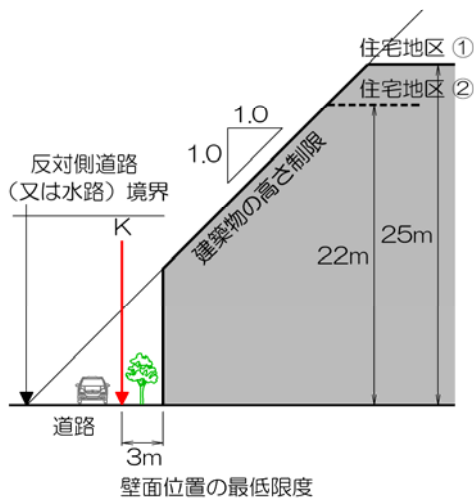

■壁面位置・建築物の高さを別に定める特定区間

鉄砲道、左富士通りの壁面位置高さ制限

区間イ

(地区境界から水平距離方向の制限)

区間ウ

(地区境界から真北方向の制限)

■特定区間における壁面位置、建築物の高さの制限