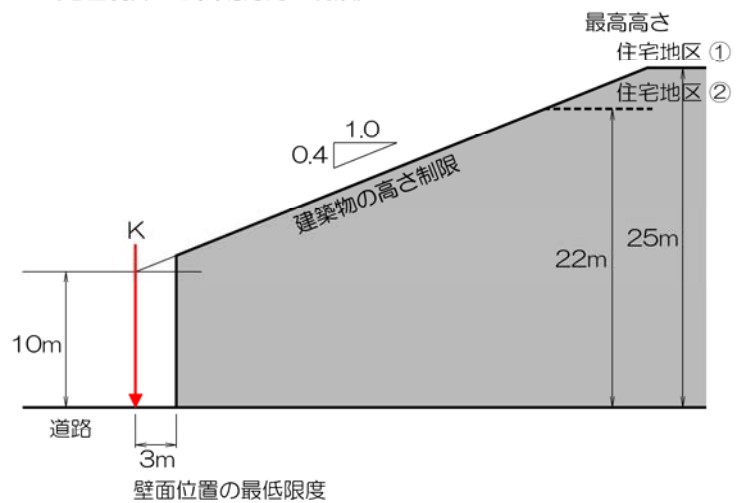

■壁面位置・建築物の高さを別に定める特定区間

鉄砲道、左富士通りの壁面位置高さ制限

区間イ

(地区境界から水平距離方向の制限)

区間ウ

(地区境界から真北方向の制限)

■特定区間における壁面位置、建築物の高さの制限