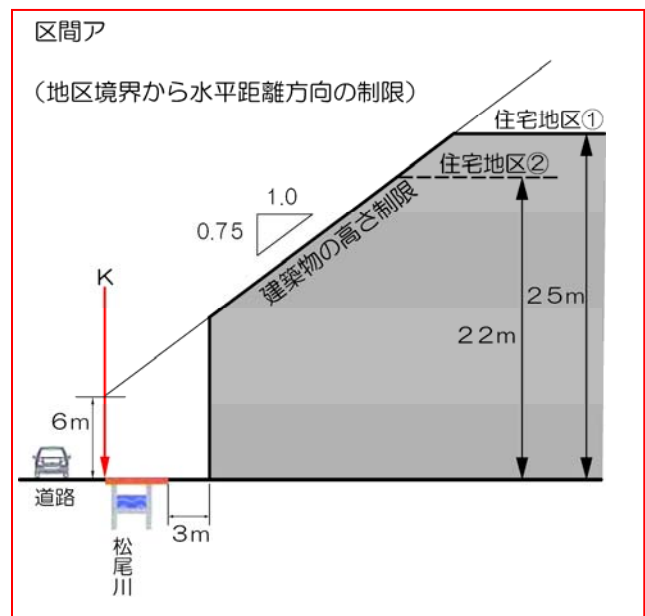

■壁面位置・建築物の高さを別に定める特定区間

鉄砲道、左富士通りの壁面位置高さ制限

区間イ

(地区境界から水平距離方向の制限)

区間ウ

(地区境界から真北方向の制限)

■特定区間における壁面位置、建築物の高さの制限