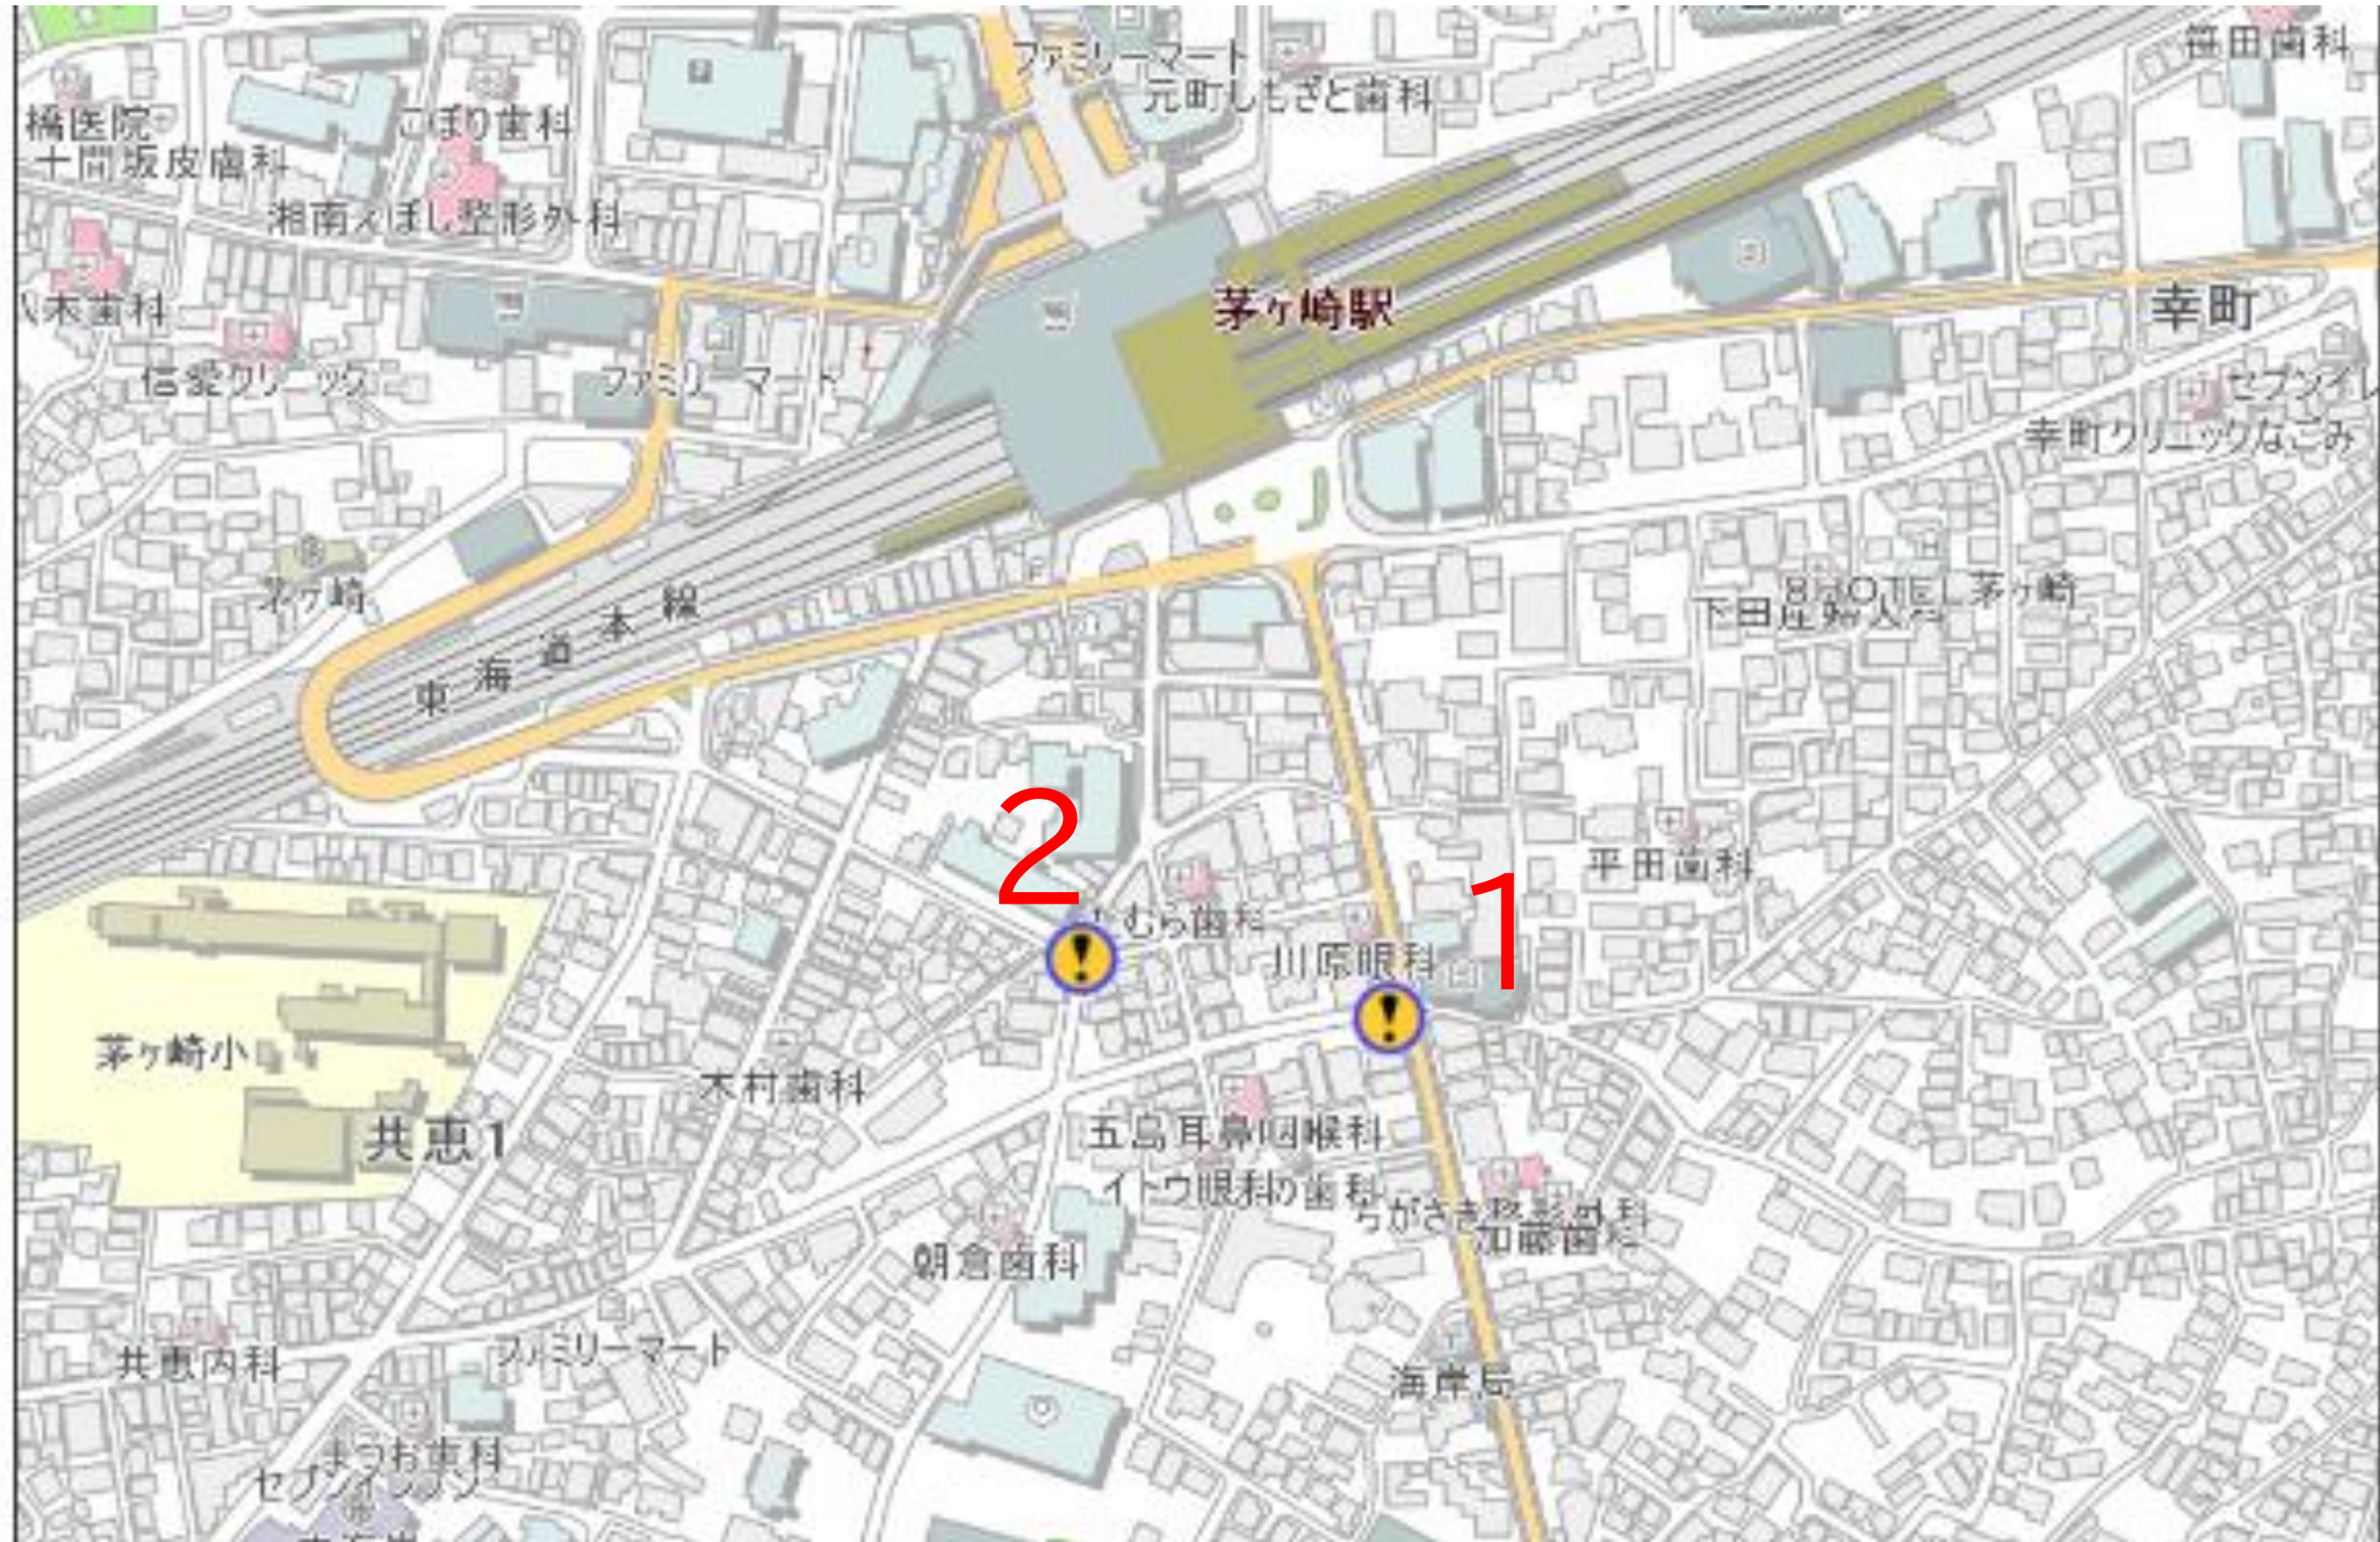

令和7年度 通学路合同点検対策箇所図 茅ヶ崎小学校学区

令和7年度 通学路合同点検対策箇所図 鶴嶺小学校学区

令和7年度 通学路合同点検対策箇所図 松林小学校学区

令和7年度 通学路合同点検対策箇所図 小出小学校学区

令和7年度 通学路合同点検対策箇所図 松浪小学校学区

令和7年度 通学路合同点検対策箇所図 梅田小学校学区

令和7年度 通学路合同点検対策箇所図 香川小学校学区

令和7年度 通学路合同点検対策箇所図 浜須賀小学校学区

令和7年度 通学路合同点検対策箇所図 鶴が台小学校学区

令和7年度 通学路合同点検対策箇所図 柳島小学校学区

令和7年度 通学路合同点検対策箇所図 小和田小学校学区

令和7年度 通学路合同点検対策箇所図 円蔵小学校学区

令和7年度 通学路合同点検対策箇所図 今宿小学校学区

令和7年度 通学路合同点検対策箇所図 室田小学校学区

令和7年度 通学路合同点検対策箇所図 東海岸小学校学区

令和7年度 通学路合同点検対策箇所図 浜之郷小学校学区

令和7年度 通学路合同点検対策箇所図 緑が浜小学校学区

令和7年度 通学路合同点検対策箇所図 汐見台小学校学区