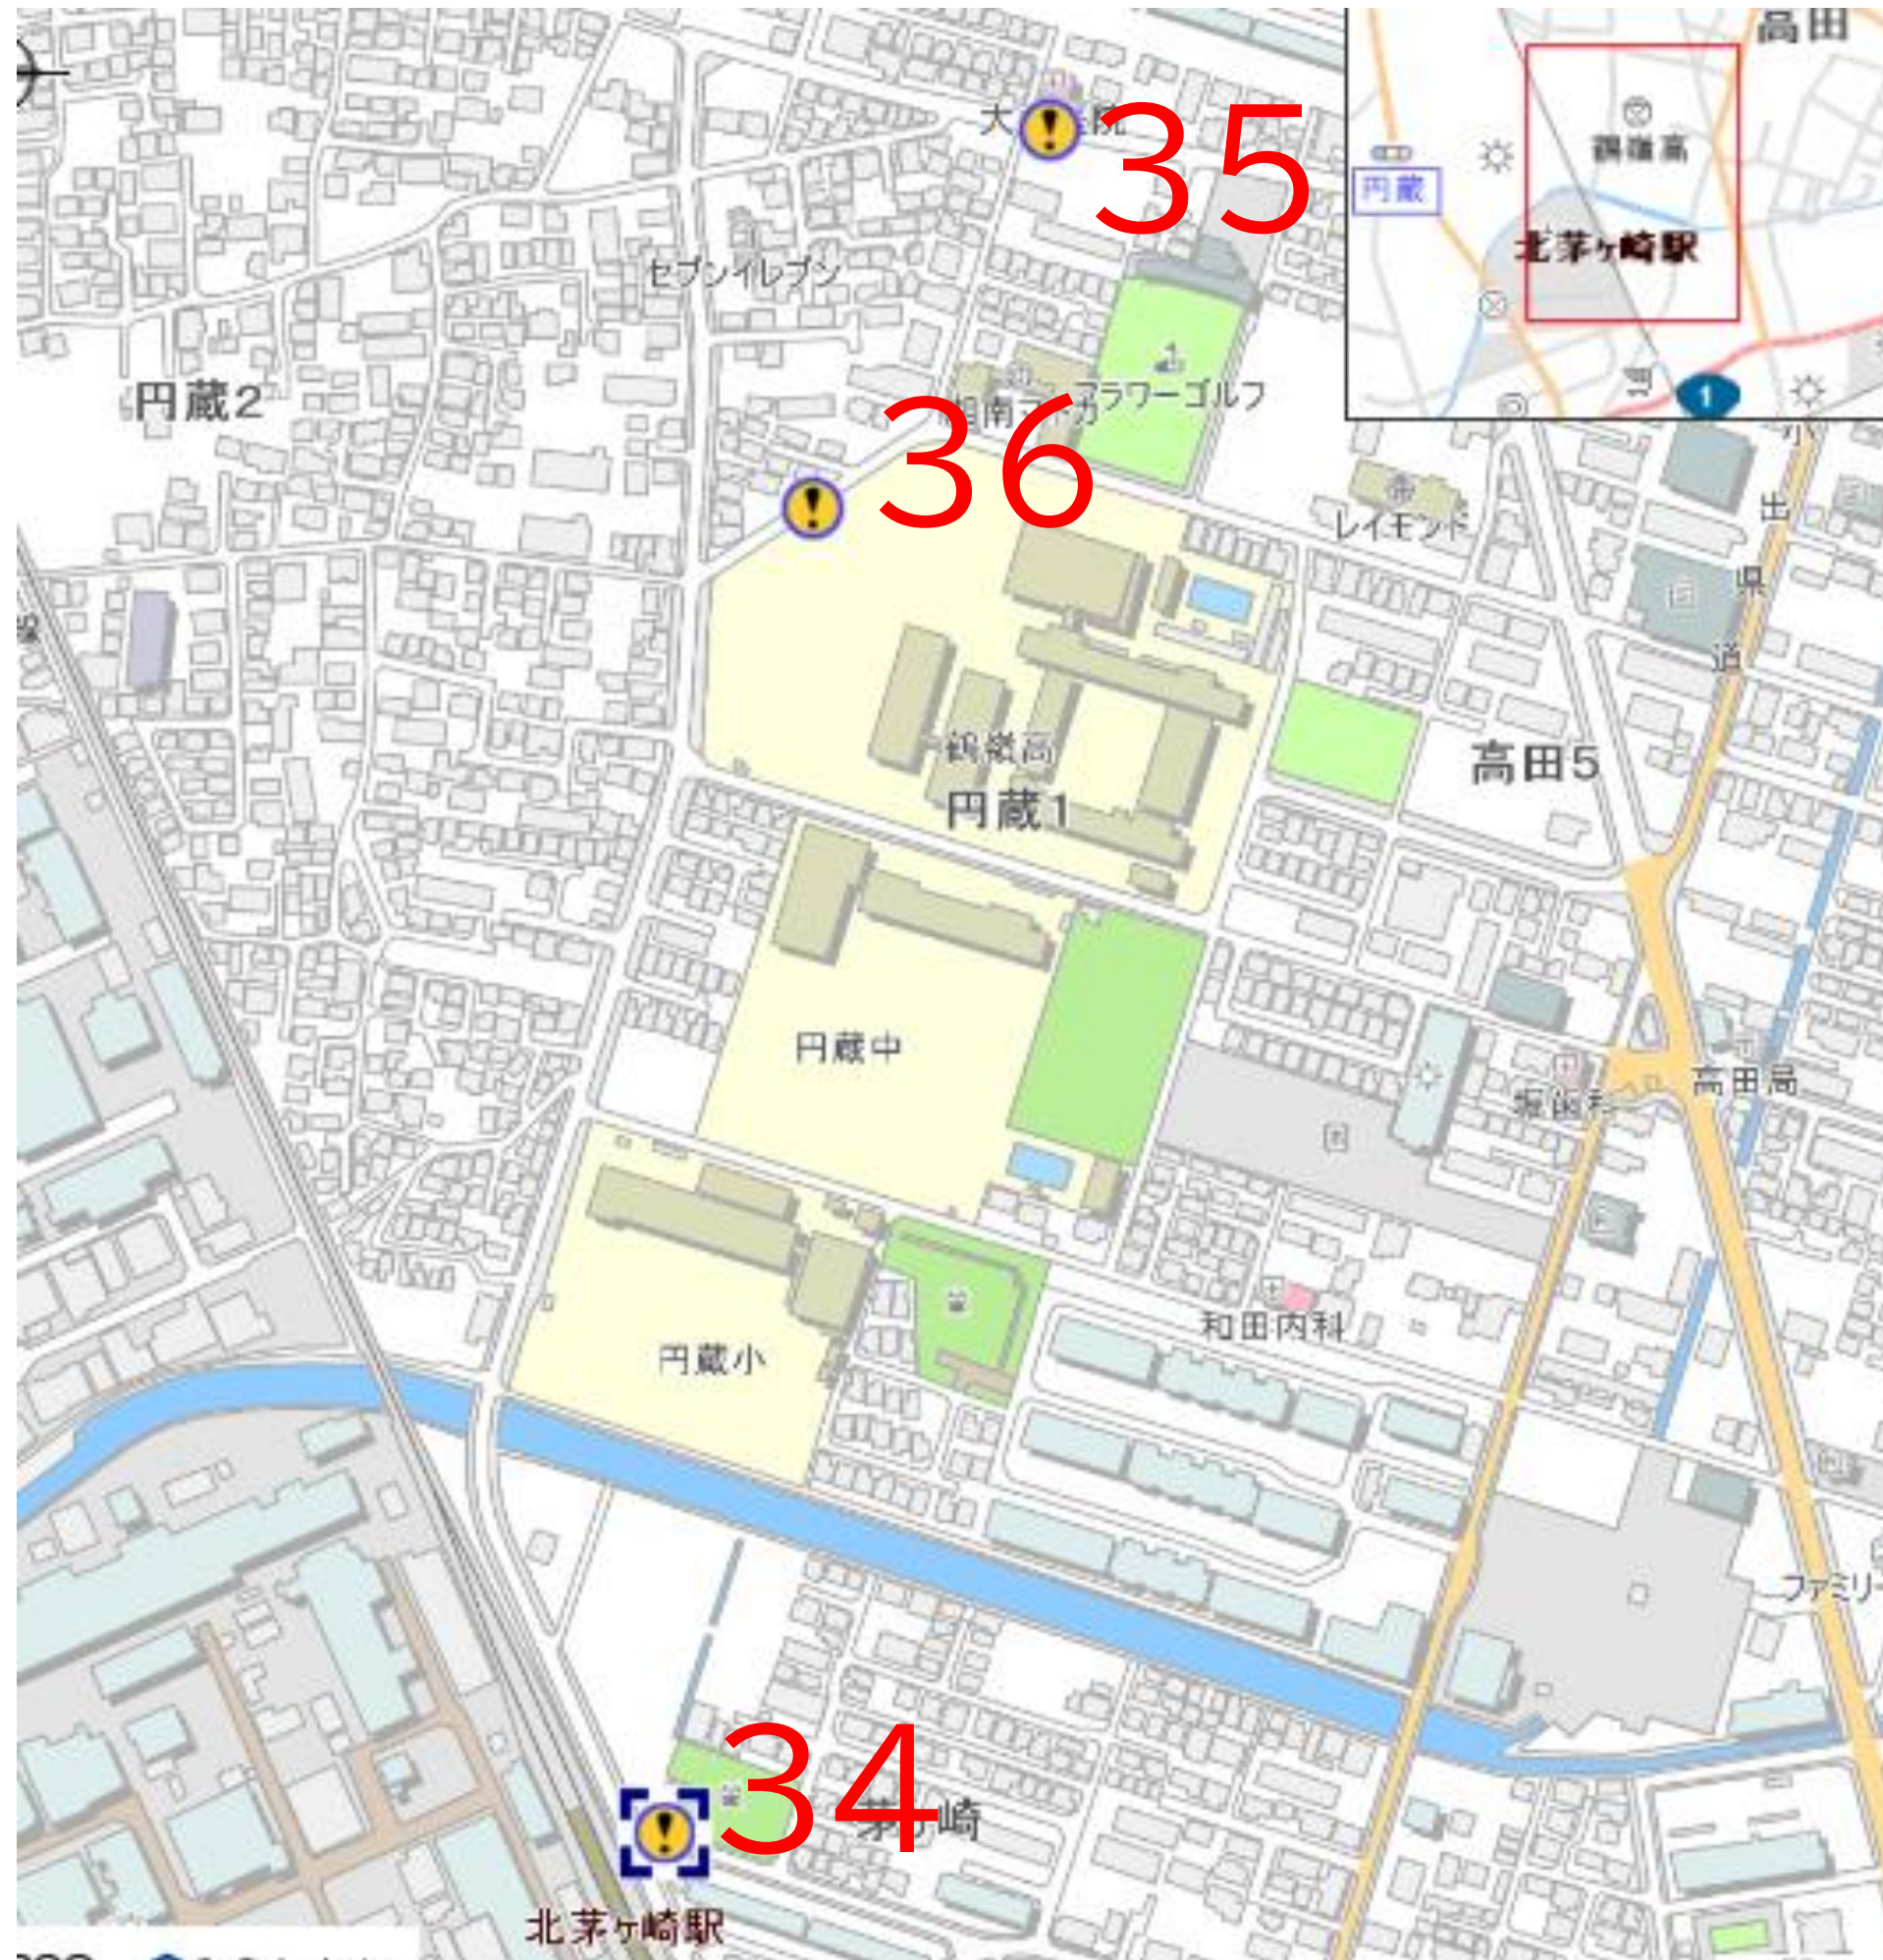

令和7年度 通学路合同点検対策箇所図 茅ヶ崎小学校学区

令和7年度 通学路合同点検対策箇所図 鶴嶺小学校学区

令和7年度 通学路合同点検対策箇所図 松林小学校学区

令和7年度 通学路合同点検対策箇所図 小出小学校学区

令和7年度 通学路合同点検対策箇所図 松浪小学校学区

令和7年度 通学路合同点検対策箇所図 梅田小学校学区

令和7年度 通学路合同点検対策箇所図 香川小学校学区

令和7年度 通学路合同点検対策箇所図 浜須賀小学校学区

令和7年度 通学路合同点検対策箇所図 鶴が台小学校学区

令和7年度 通学路合同点検対策箇所図 柳島小学校学区

令和7年度 通学路合同点検対策箇所図 小和田小学校学区

令和7年度 通学路合同点検対策箇所図 円蔵小学校学区

令和7年度 通学路合同点検対策箇所図 今宿小学校学区

令和7年度 通学路合同点検対策箇所図 室田小学校学区

令和7年度 通学路合同点検対策箇所図 東海岸小学校学区

令和7年度 通学路合同点検対策箇所図 浜之郷小学校学区

令和7年度 通学路合同点検対策箇所図 緑が浜小学校学区

令和7年度 通学路合同点検対策箇所図 汐見台小学校学区