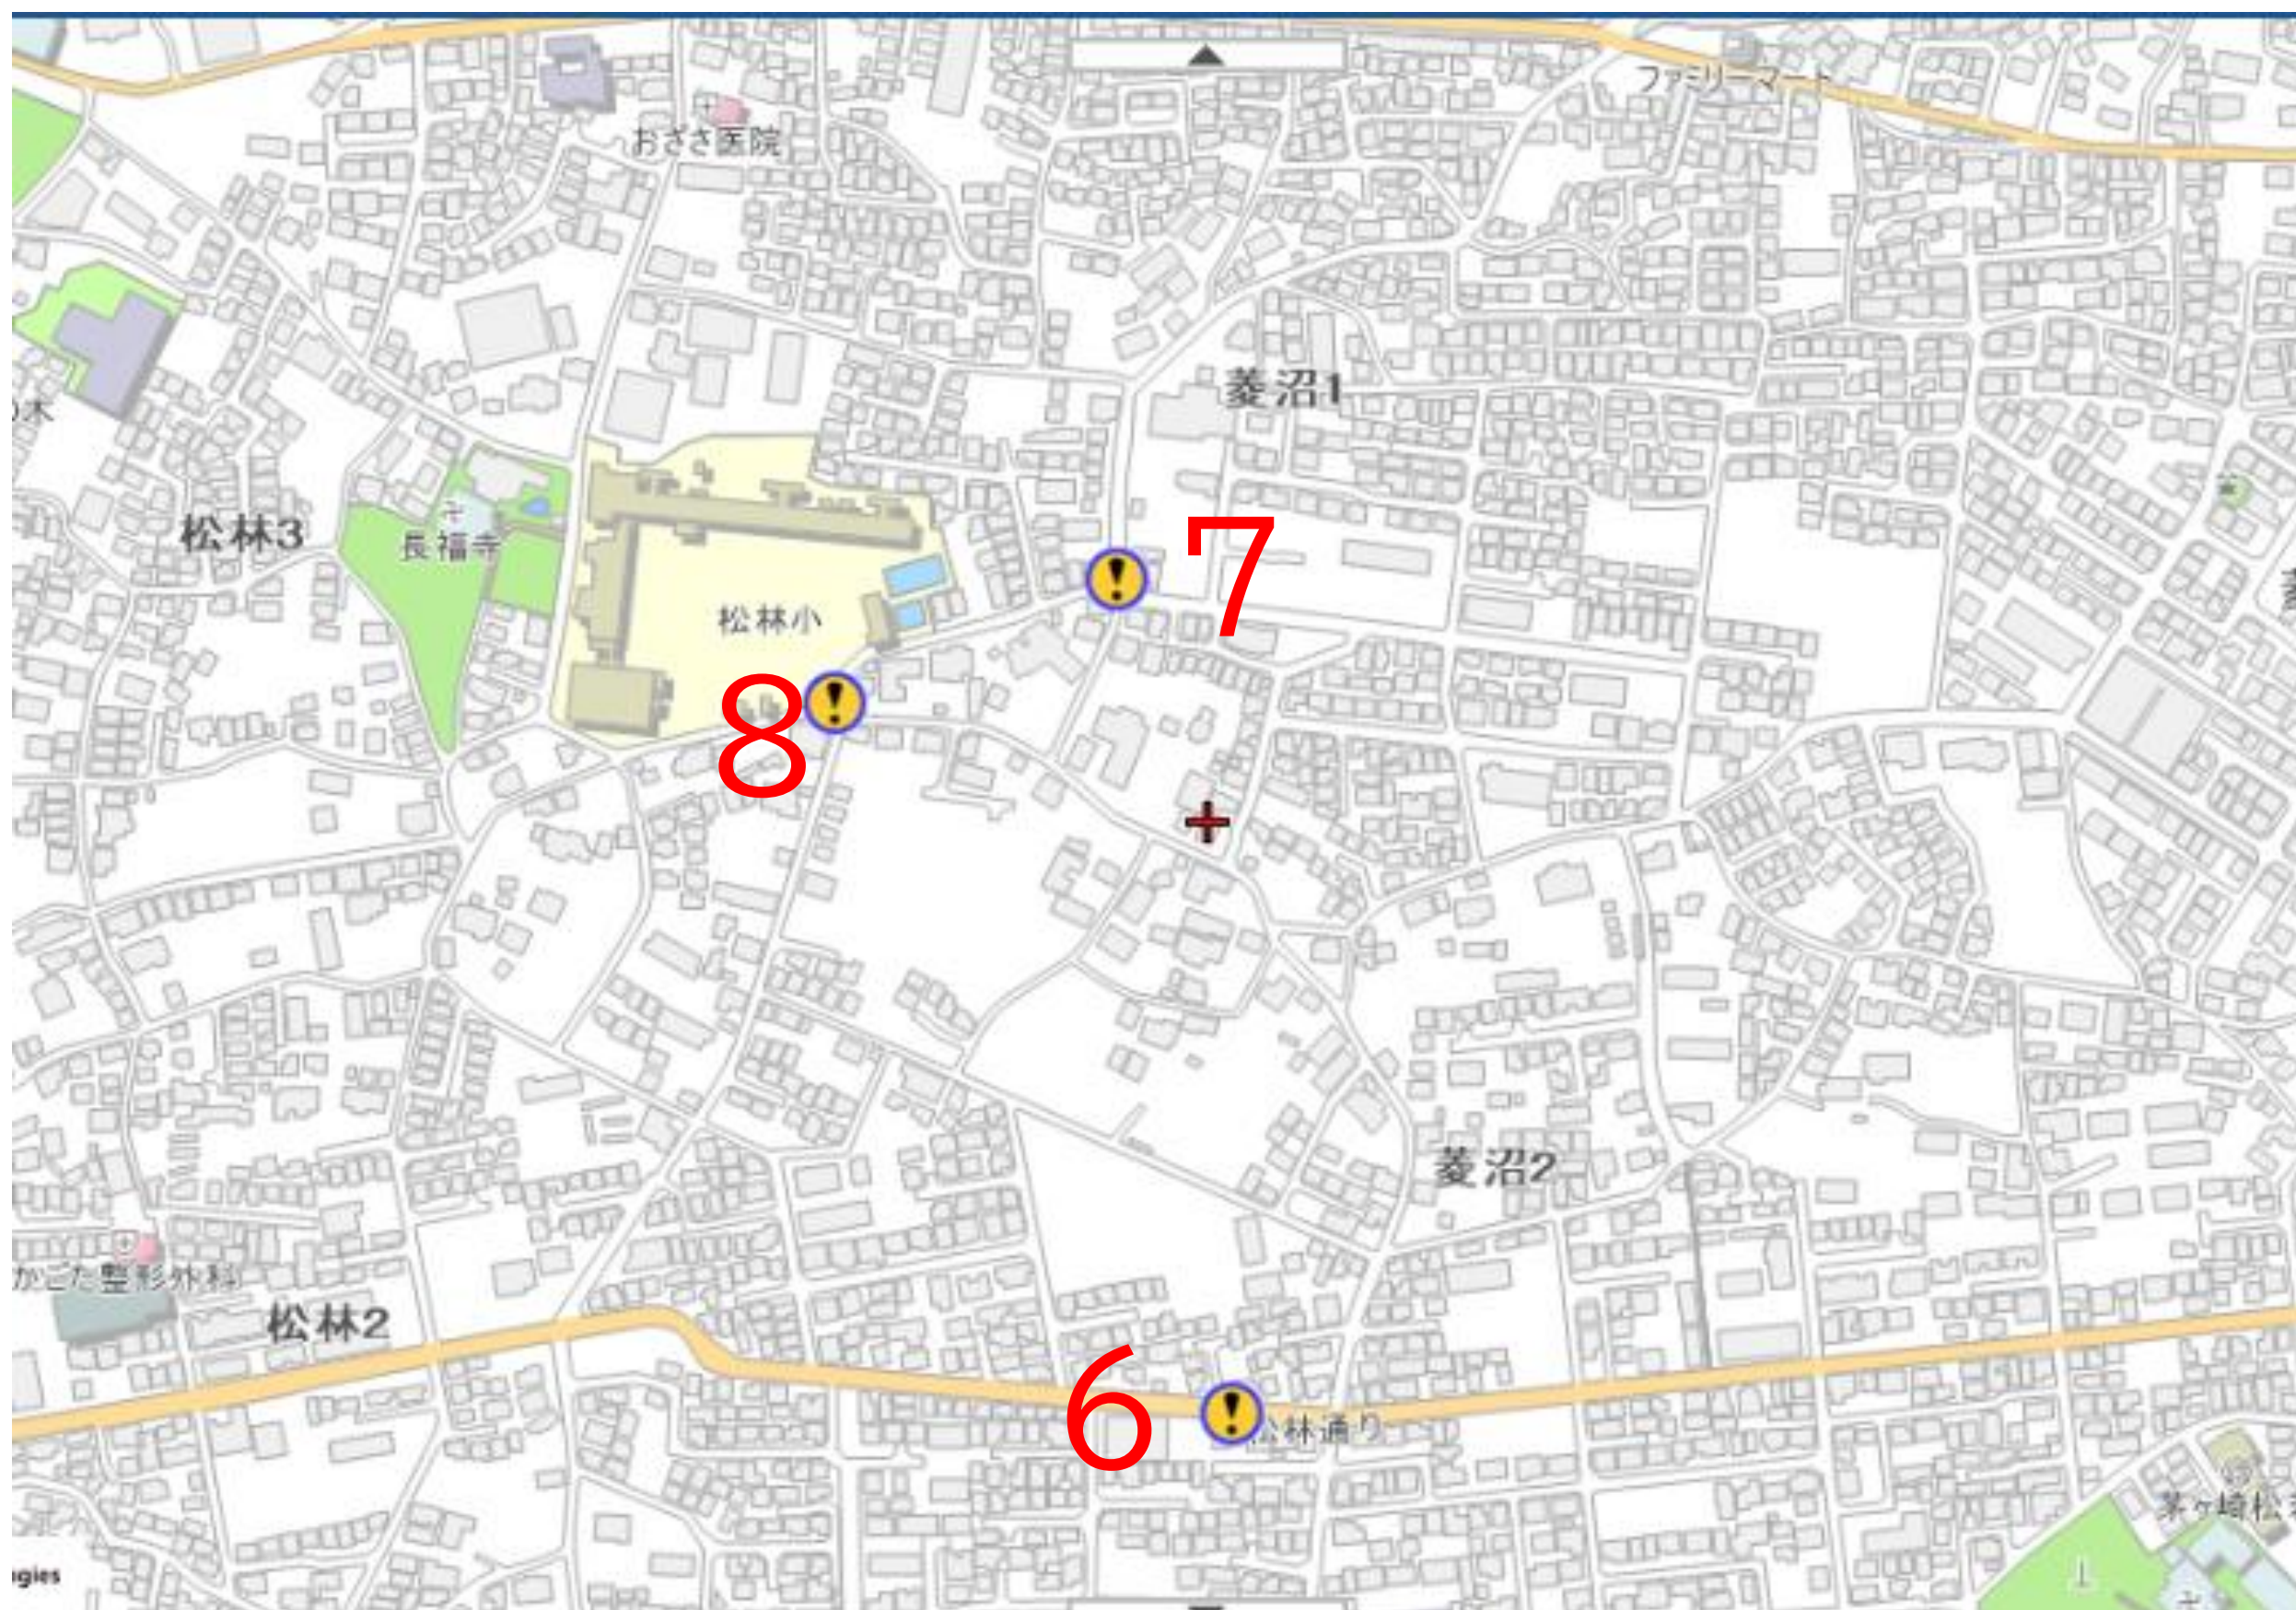

令和7年度 通学路合同点検対策箇所図 茅ヶ崎小学校学区

令和7年度 通学路合同点検対策箇所図 鶴嶺小学校学区

令和7年度 通学路合同点検対策箇所図 松林小学校学区

令和7年度 通学路合同点検対策箇所図 小出小学校学区

令和7年度 通学路合同点検対策箇所図 松浪小学校学区

令和7年度 通学路合同点検対策箇所図 梅田小学校学区

令和7年度 通学路合同点検対策箇所図 香川小学校学区

令和7年度 通学路合同点検対策箇所図 浜須賀小学校学区

令和7年度 通学路合同点検対策箇所図 鶴が台小学校学区

令和7年度 通学路合同点検対策箇所図 柳島小学校学区

令和7年度 通学路合同点検対策箇所図 小和田小学校学区

令和7年度 通学路合同点検対策箇所図 円蔵小学校学区

令和7年度 通学路合同点検対策箇所図 今宿小学校学区

令和7年度 通学路合同点検対策箇所図 室田小学校学区

令和7年度 通学路合同点検対策箇所図 東海岸小学校学区

令和7年度 通学路合同点検対策箇所図 浜之郷小学校学区

令和7年度 通学路合同点検対策箇所図 緑が浜小学校学区

令和7年度 通学路合同点検対策箇所図 汐見台小学校学区