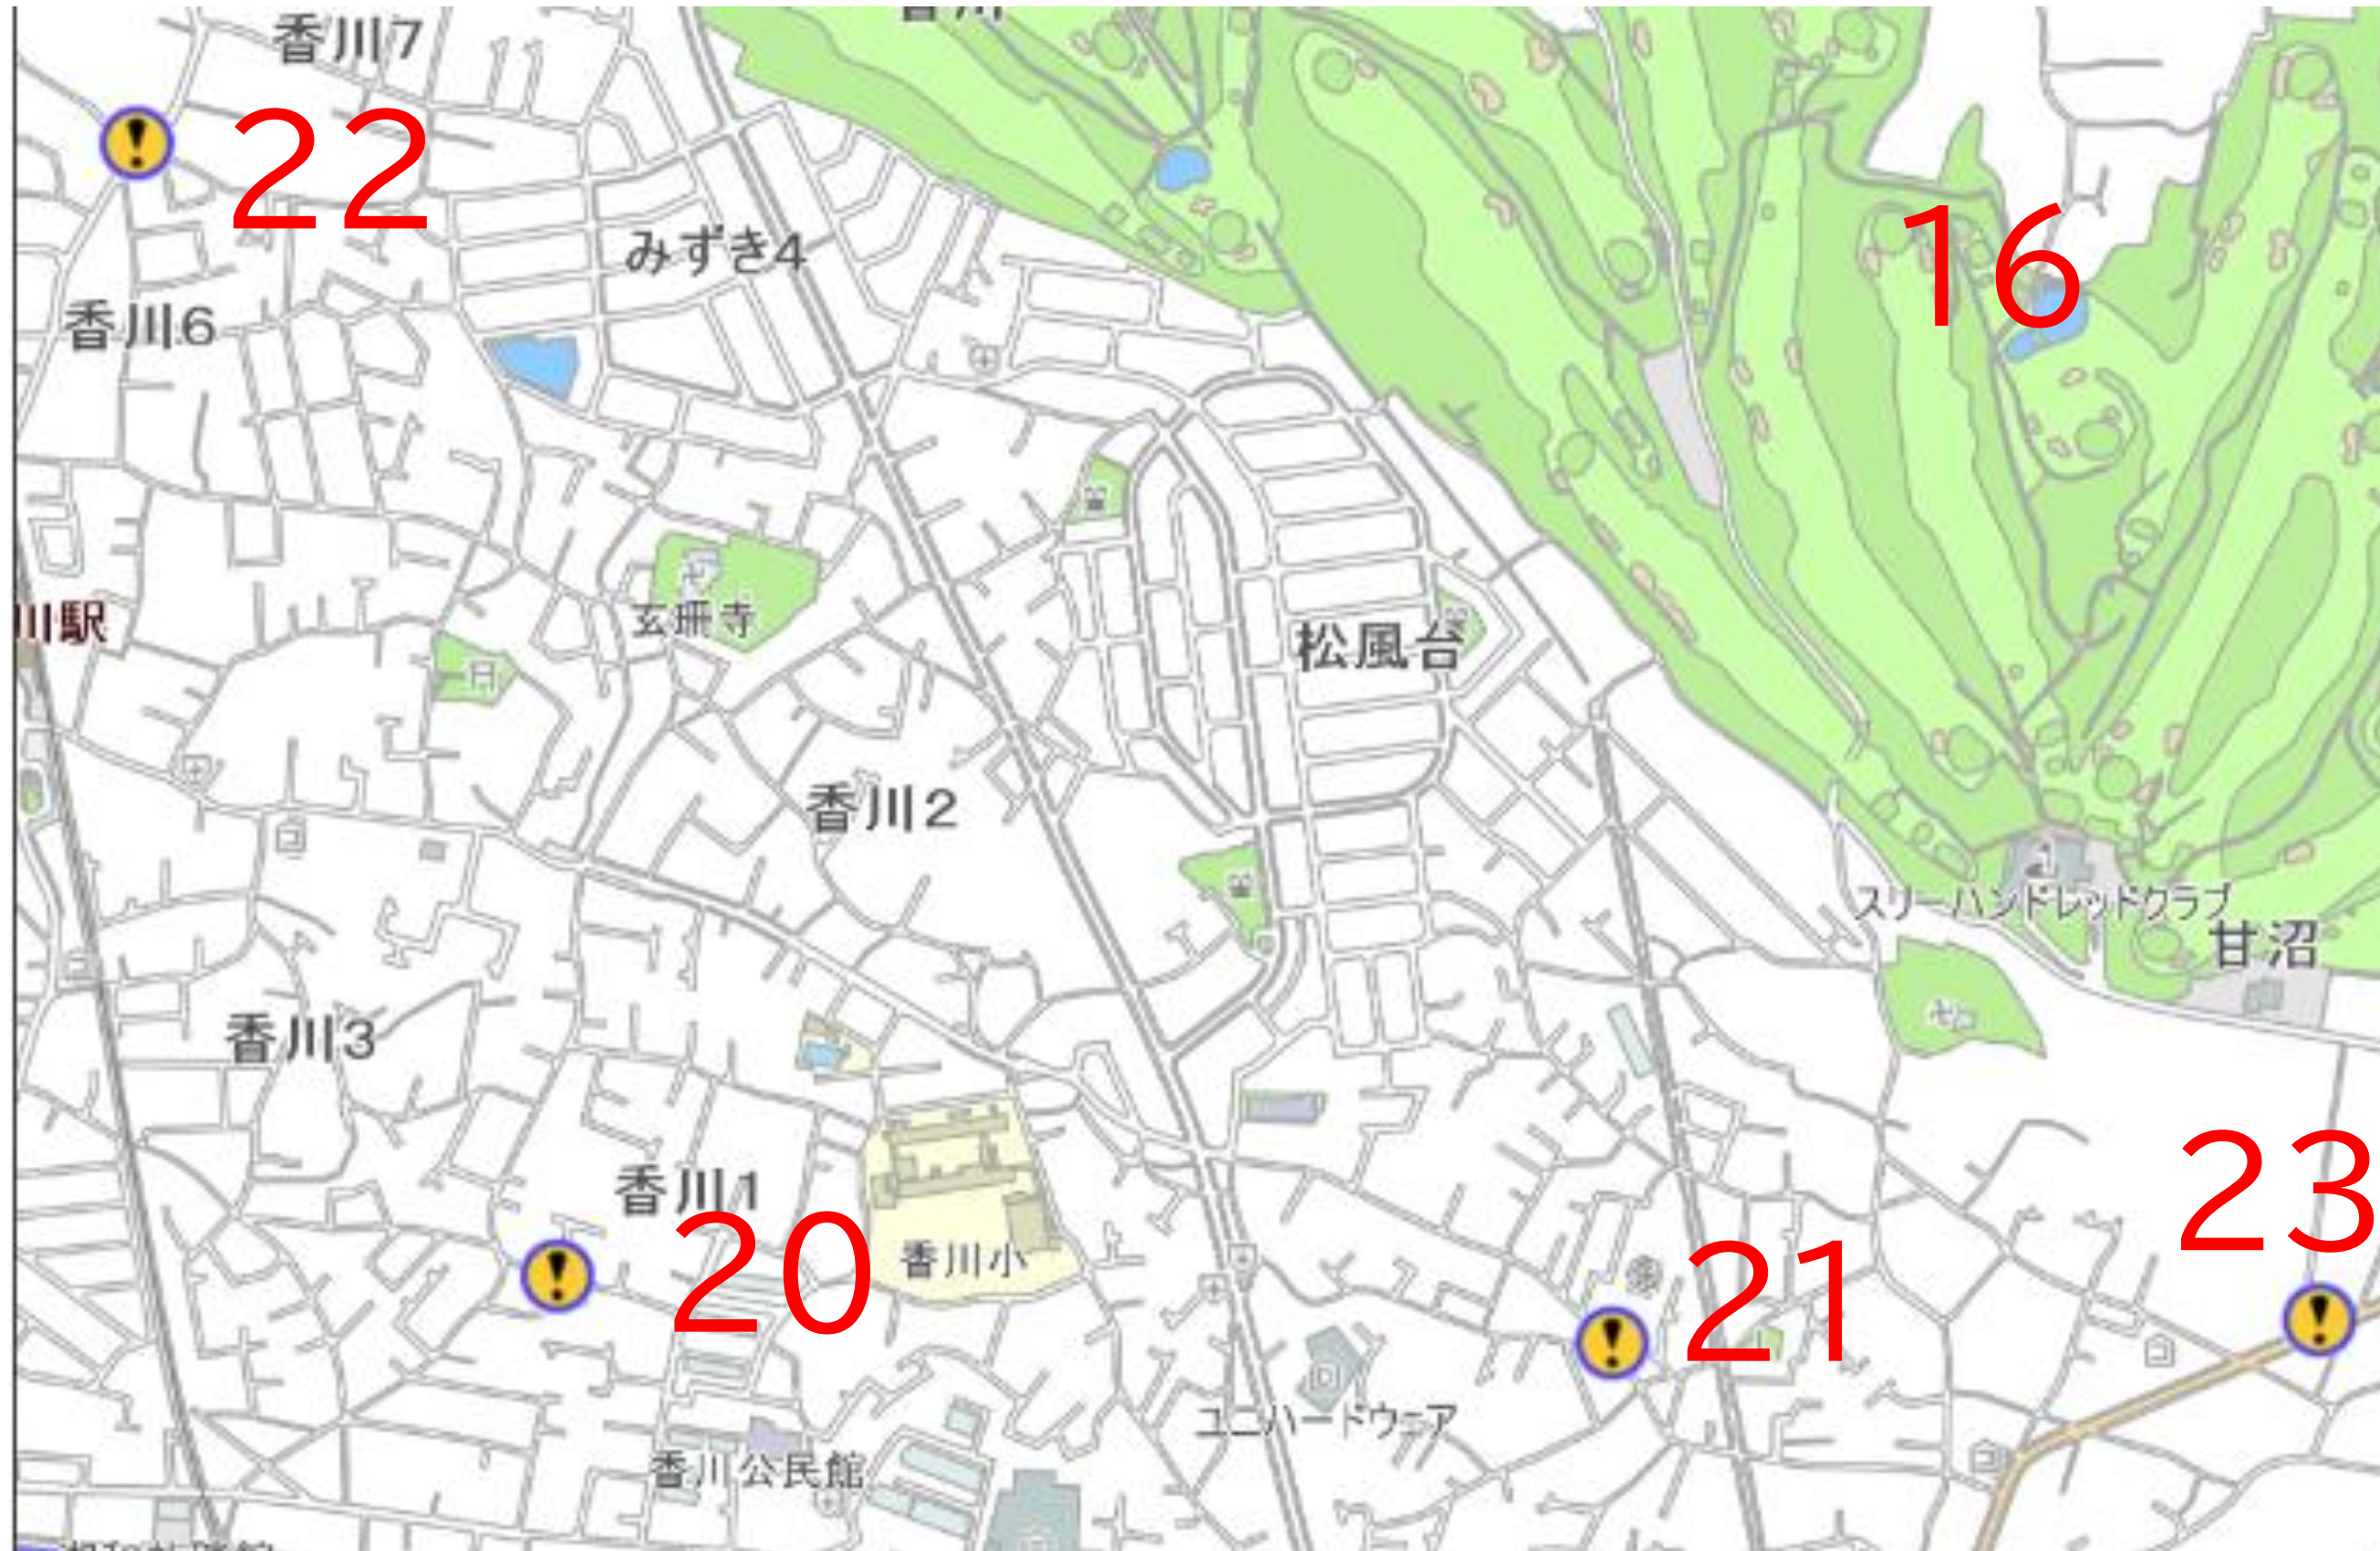

令和7年度 通学路合同点検対策箇所図 茅ヶ崎小学校学区

令和7年度 通学路合同点検対策箇所図 鶴嶺小学校学区

令和7年度 通学路合同点検対策箇所図 松林小学校学区

令和7年度 通学路合同点検対策箇所図 小出小学校学区

令和7年度 通学路合同点検対策箇所図 松浪小学校学区

令和7年度 通学路合同点検対策箇所図 梅田小学校学区

令和7年度 通学路合同点検対策箇所図 香川小学校学区

令和7年度 通学路合同点検対策箇所図 浜須賀小学校学区

令和7年度 通学路合同点検対策箇所図 鶴が台小学校学区

令和7年度 通学路合同点検対策箇所図 柳島小学校学区

令和7年度 通学路合同点検対策箇所図 小和田小学校学区

令和7年度 通学路合同点検対策箇所図 円蔵小学校学区

令和7年度 通学路合同点検対策箇所図 今宿小学校学区

令和7年度 通学路合同点検対策箇所図 室田小学校学区

令和7年度 通学路合同点検対策箇所図 東海岸小学校学区

令和7年度 通学路合同点検対策箇所図 浜之郷小学校学区

令和7年度 通学路合同点検対策箇所図 緑が浜小学校学区

令和7年度 通学路合同点検対策箇所図 汐見台小学校学区