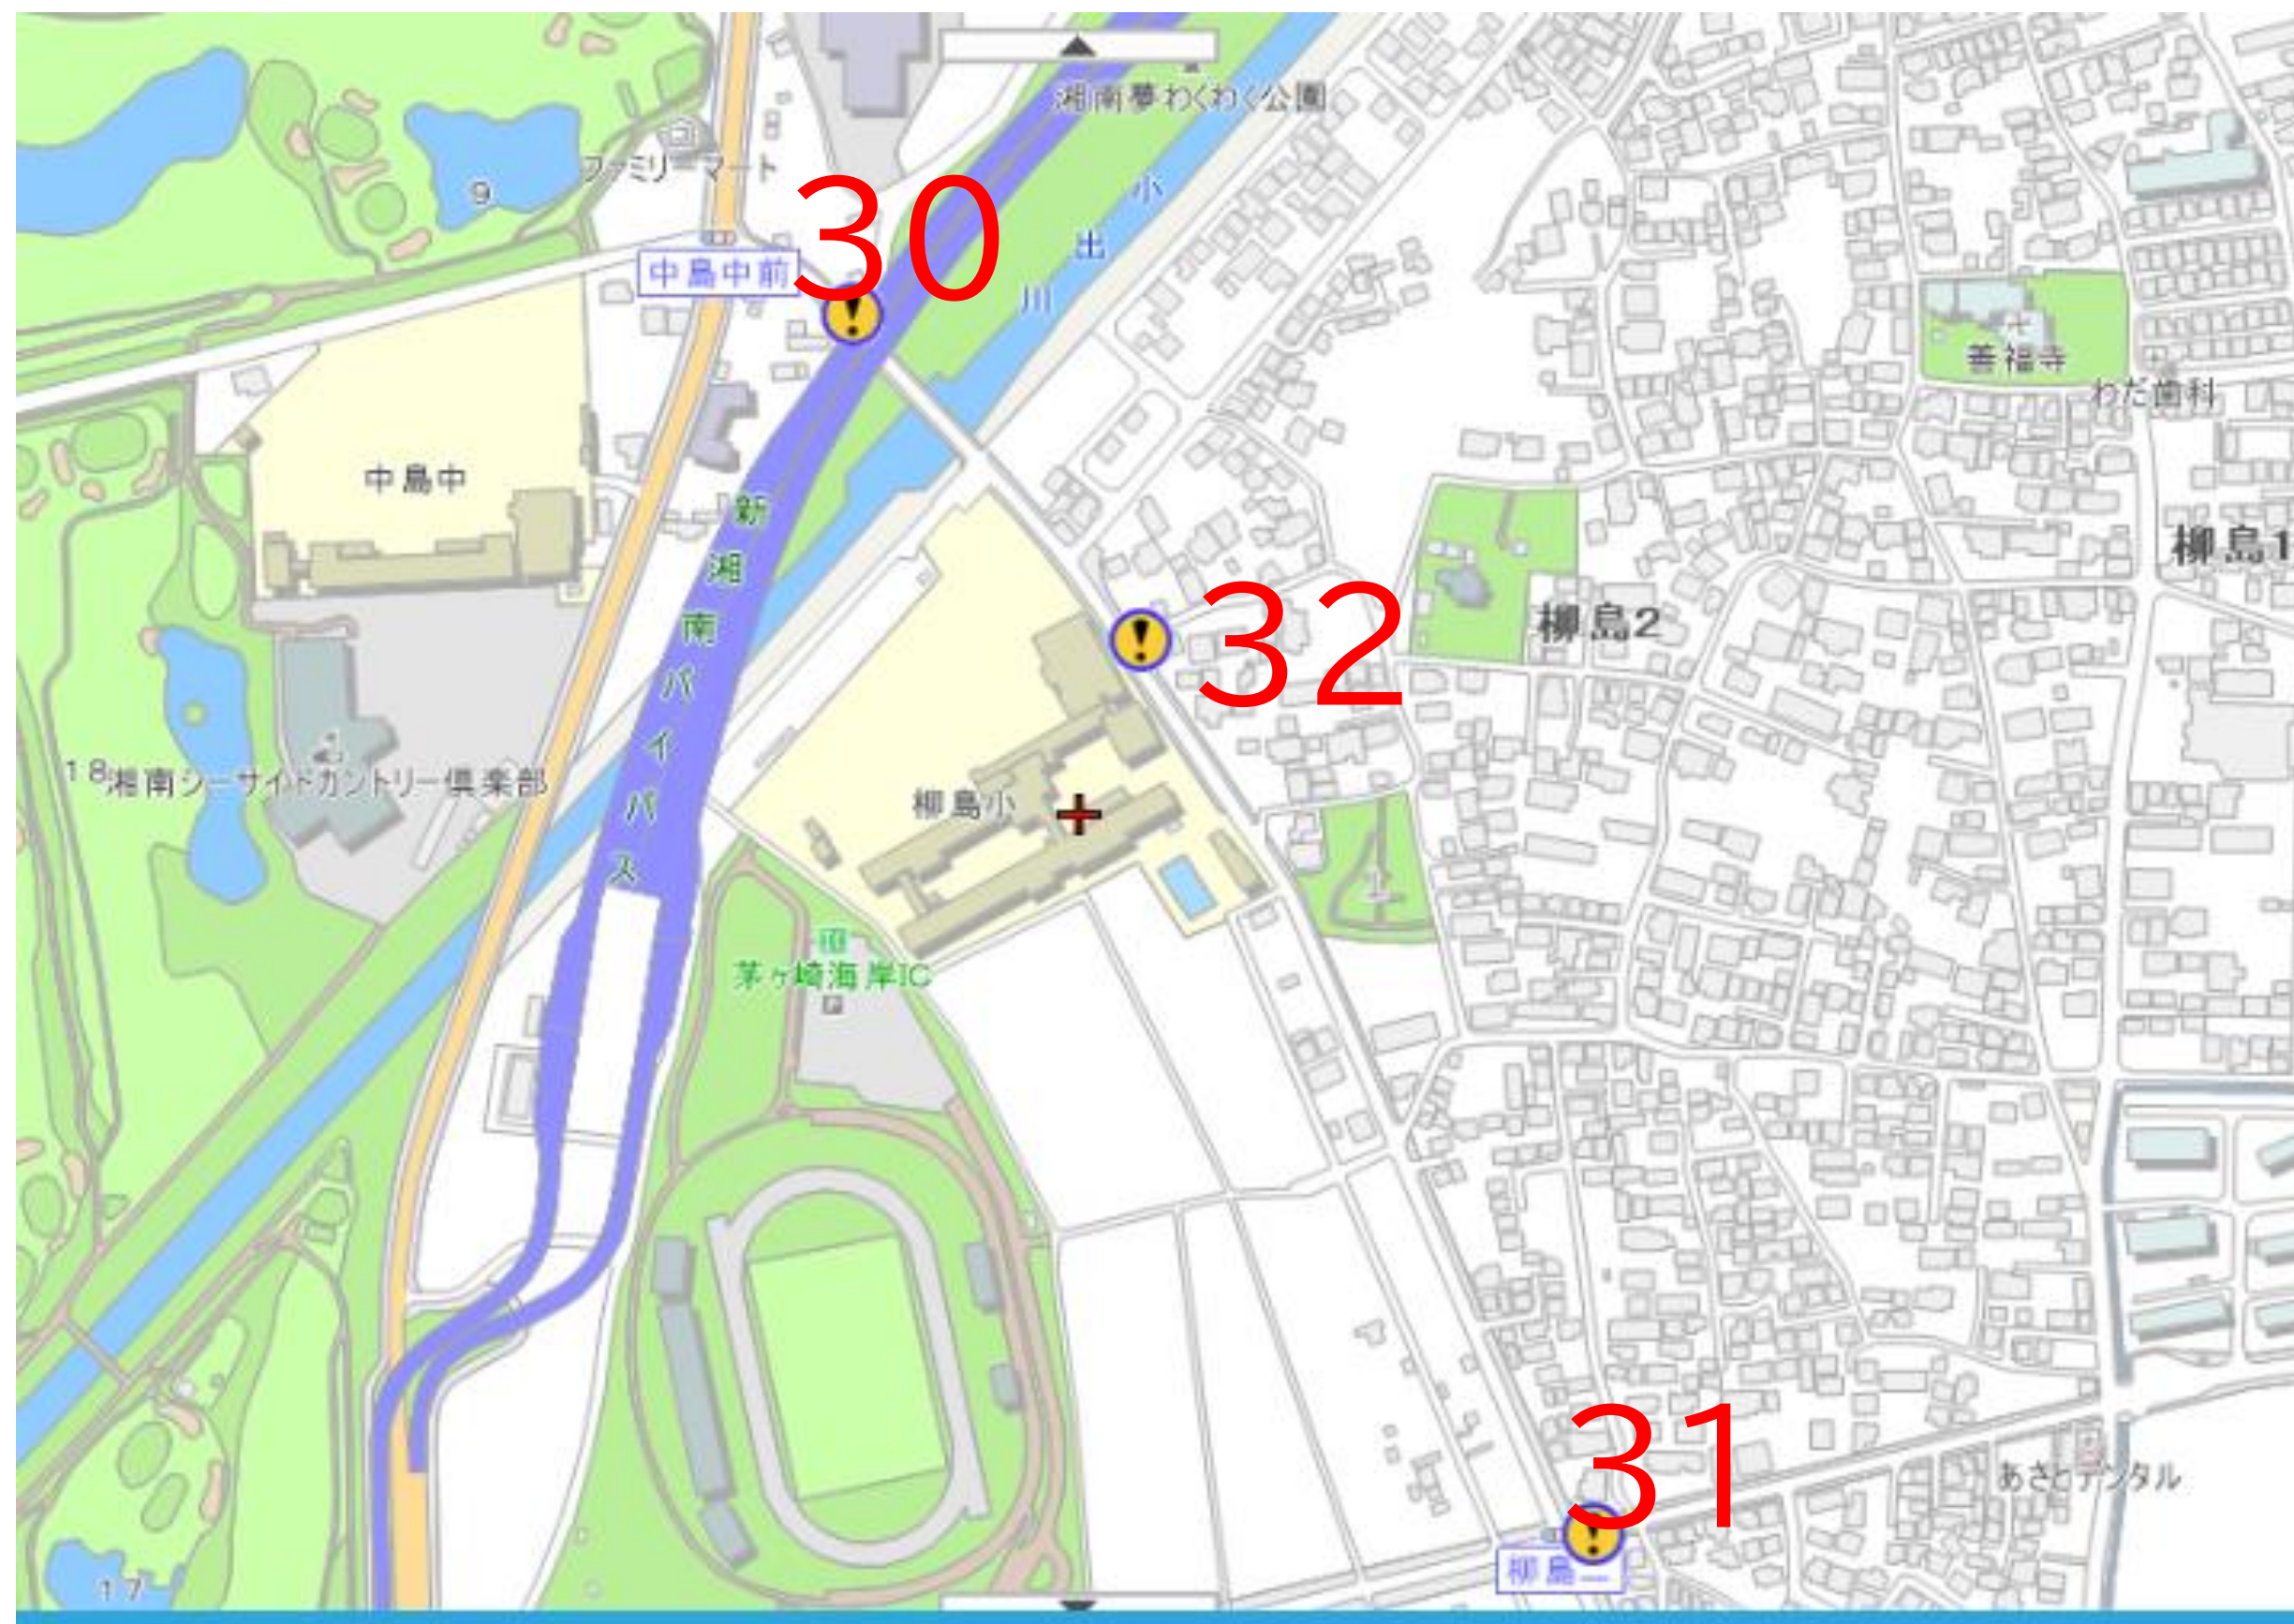

令和7年度 通学路合同点検対策箇所図 茅ヶ崎小学校学区

令和7年度 通学路合同点検対策箇所図 鶴嶺小学校学区

令和7年度 通学路合同点検対策箇所図 松林小学校学区

令和7年度 通学路合同点検対策箇所図 小出小学校学区

令和7年度 通学路合同点検対策箇所図 松浪小学校学区

令和7年度 通学路合同点検対策箇所図 梅田小学校学区

令和7年度 通学路合同点検対策箇所図 香川小学校学区

令和7年度 通学路合同点検対策箇所図 浜須賀小学校学区

令和7年度 通学路合同点検対策箇所図 鶴が台小学校学区

令和7年度 通学路合同点検対策箇所図 柳島小学校学区

令和7年度 通学路合同点検対策箇所図 小和田小学校学区

令和7年度 通学路合同点検対策箇所図 円蔵小学校学区

令和7年度 通学路合同点検対策箇所図 今宿小学校学区

令和7年度 通学路合同点検対策箇所図 室田小学校学区

令和7年度 通学路合同点検対策箇所図 東海岸小学校学区

令和7年度 通学路合同点検対策箇所図 浜之郷小学校学区

令和7年度 通学路合同点検対策箇所図 緑が浜小学校学区

令和7年度 通学路合同点検対策箇所図 汐見台小学校学区