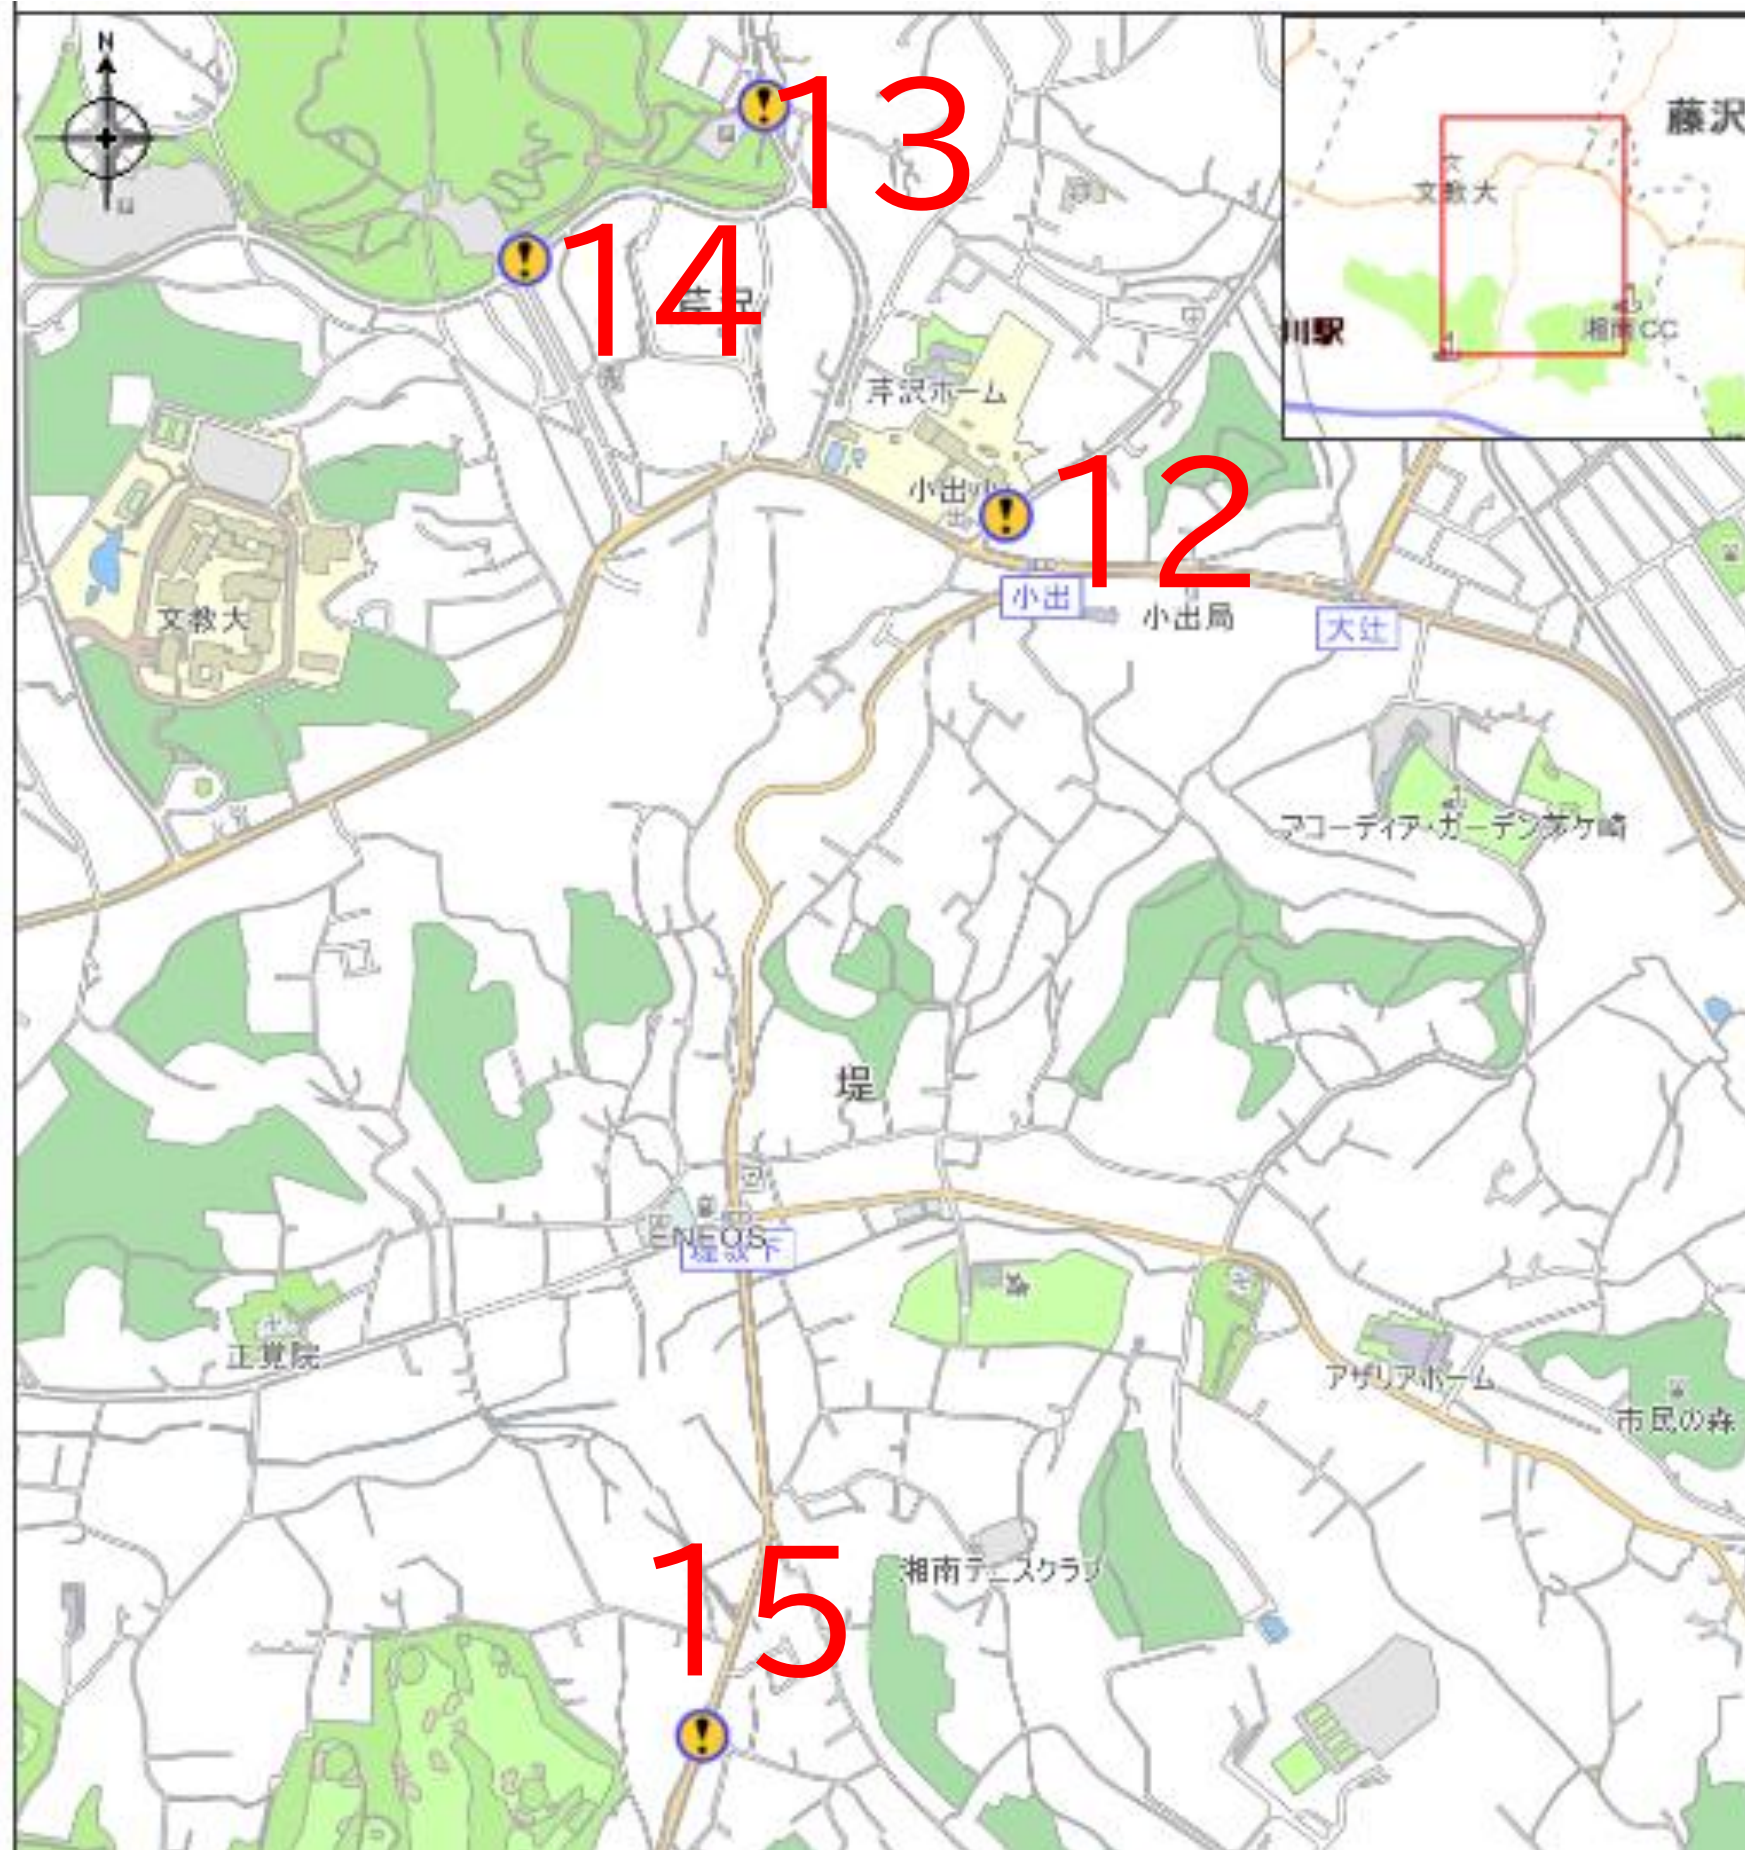

令和7年度 通学路合同点検対策箇所図 茅ヶ崎小学校学区

令和7年度 通学路合同点検対策箇所図 鶴嶺小学校学区

令和7年度 通学路合同点検対策箇所図 松林小学校学区

令和7年度 通学路合同点検対策箇所図 小出小学校学区

令和7年度 通学路合同点検対策箇所図 松浪小学校学区

令和7年度 通学路合同点検対策箇所図 梅田小学校学区

令和7年度 通学路合同点検対策箇所図 香川小学校学区

令和7年度 通学路合同点検対策箇所図 浜須賀小学校学区

令和7年度 通学路合同点検対策箇所図 鶴が台小学校学区

令和7年度 通学路合同点検対策箇所図 柳島小学校学区

令和7年度 通学路合同点検対策箇所図 小和田小学校学区

令和7年度 通学路合同点検対策箇所図 円蔵小学校学区

令和7年度 通学路合同点検対策箇所図 今宿小学校学区

令和7年度 通学路合同点検対策箇所図 室田小学校学区

令和7年度 通学路合同点検対策箇所図 東海岸小学校学区

令和7年度 通学路合同点検対策箇所図 浜之郷小学校学区

令和7年度 通学路合同点検対策箇所図 緑が浜小学校学区

令和7年度 通学路合同点検対策箇所図 汐見台小学校学区