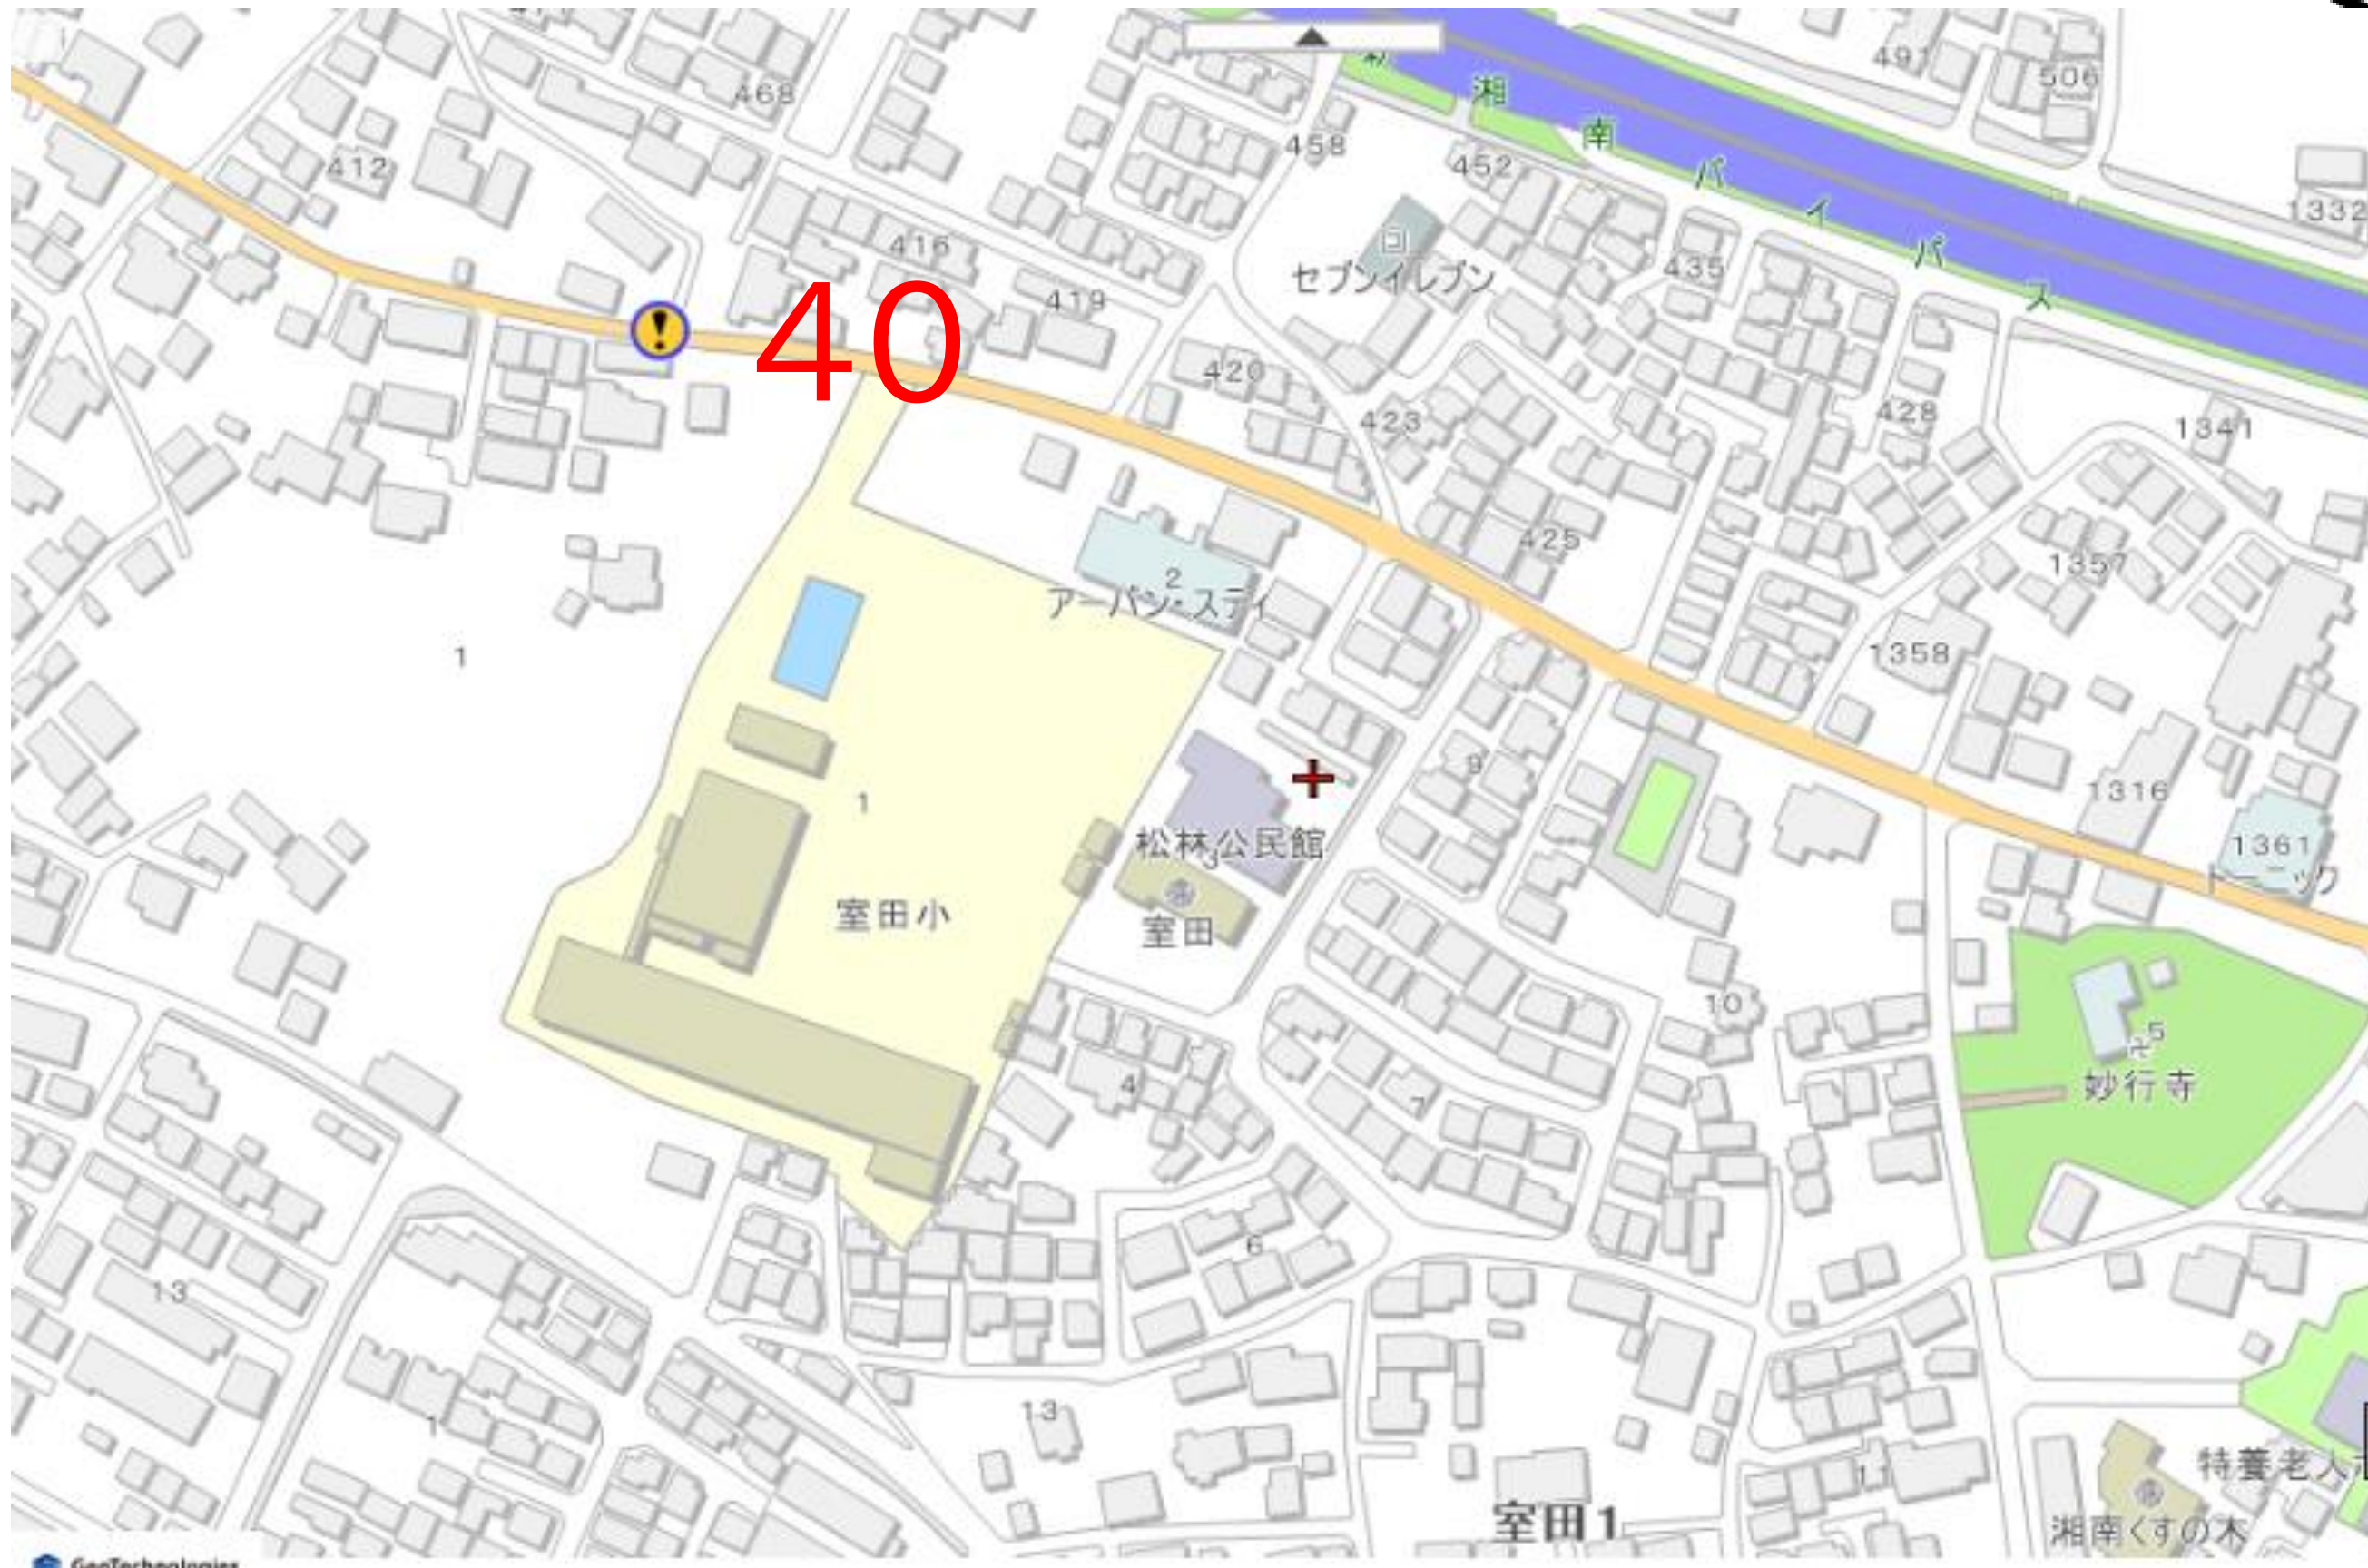

令和7年度 通学路合同点検対策箇所図 茅ヶ崎小学校学区

令和7年度 通学路合同点検対策箇所図 鶴嶺小学校学区

令和7年度 通学路合同点検対策箇所図 松林小学校学区

令和7年度 通学路合同点検対策箇所図 小出小学校学区

令和7年度 通学路合同点検対策箇所図 松浪小学校学区

令和7年度 通学路合同点検対策箇所図 梅田小学校学区

令和7年度 通学路合同点検対策箇所図 香川小学校学区

令和7年度 通学路合同点検対策箇所図 浜須賀小学校学区

令和7年度 通学路合同点検対策箇所図 鶴が台小学校学区

令和7年度 通学路合同点検対策箇所図 柳島小学校学区

令和7年度 通学路合同点検対策箇所図 小和田小学校学区

令和7年度 通学路合同点検対策箇所図 円蔵小学校学区

令和7年度 通学路合同点検対策箇所図 今宿小学校学区

令和7年度 通学路合同点検対策箇所図 室田小学校学区

令和7年度 通学路合同点検対策箇所図 東海岸小学校学区

令和7年度 通学路合同点検対策箇所図 浜之郷小学校学区

令和7年度 通学路合同点検対策箇所図 緑が浜小学校学区

令和7年度 通学路合同点検対策箇所図 汐見台小学校学区