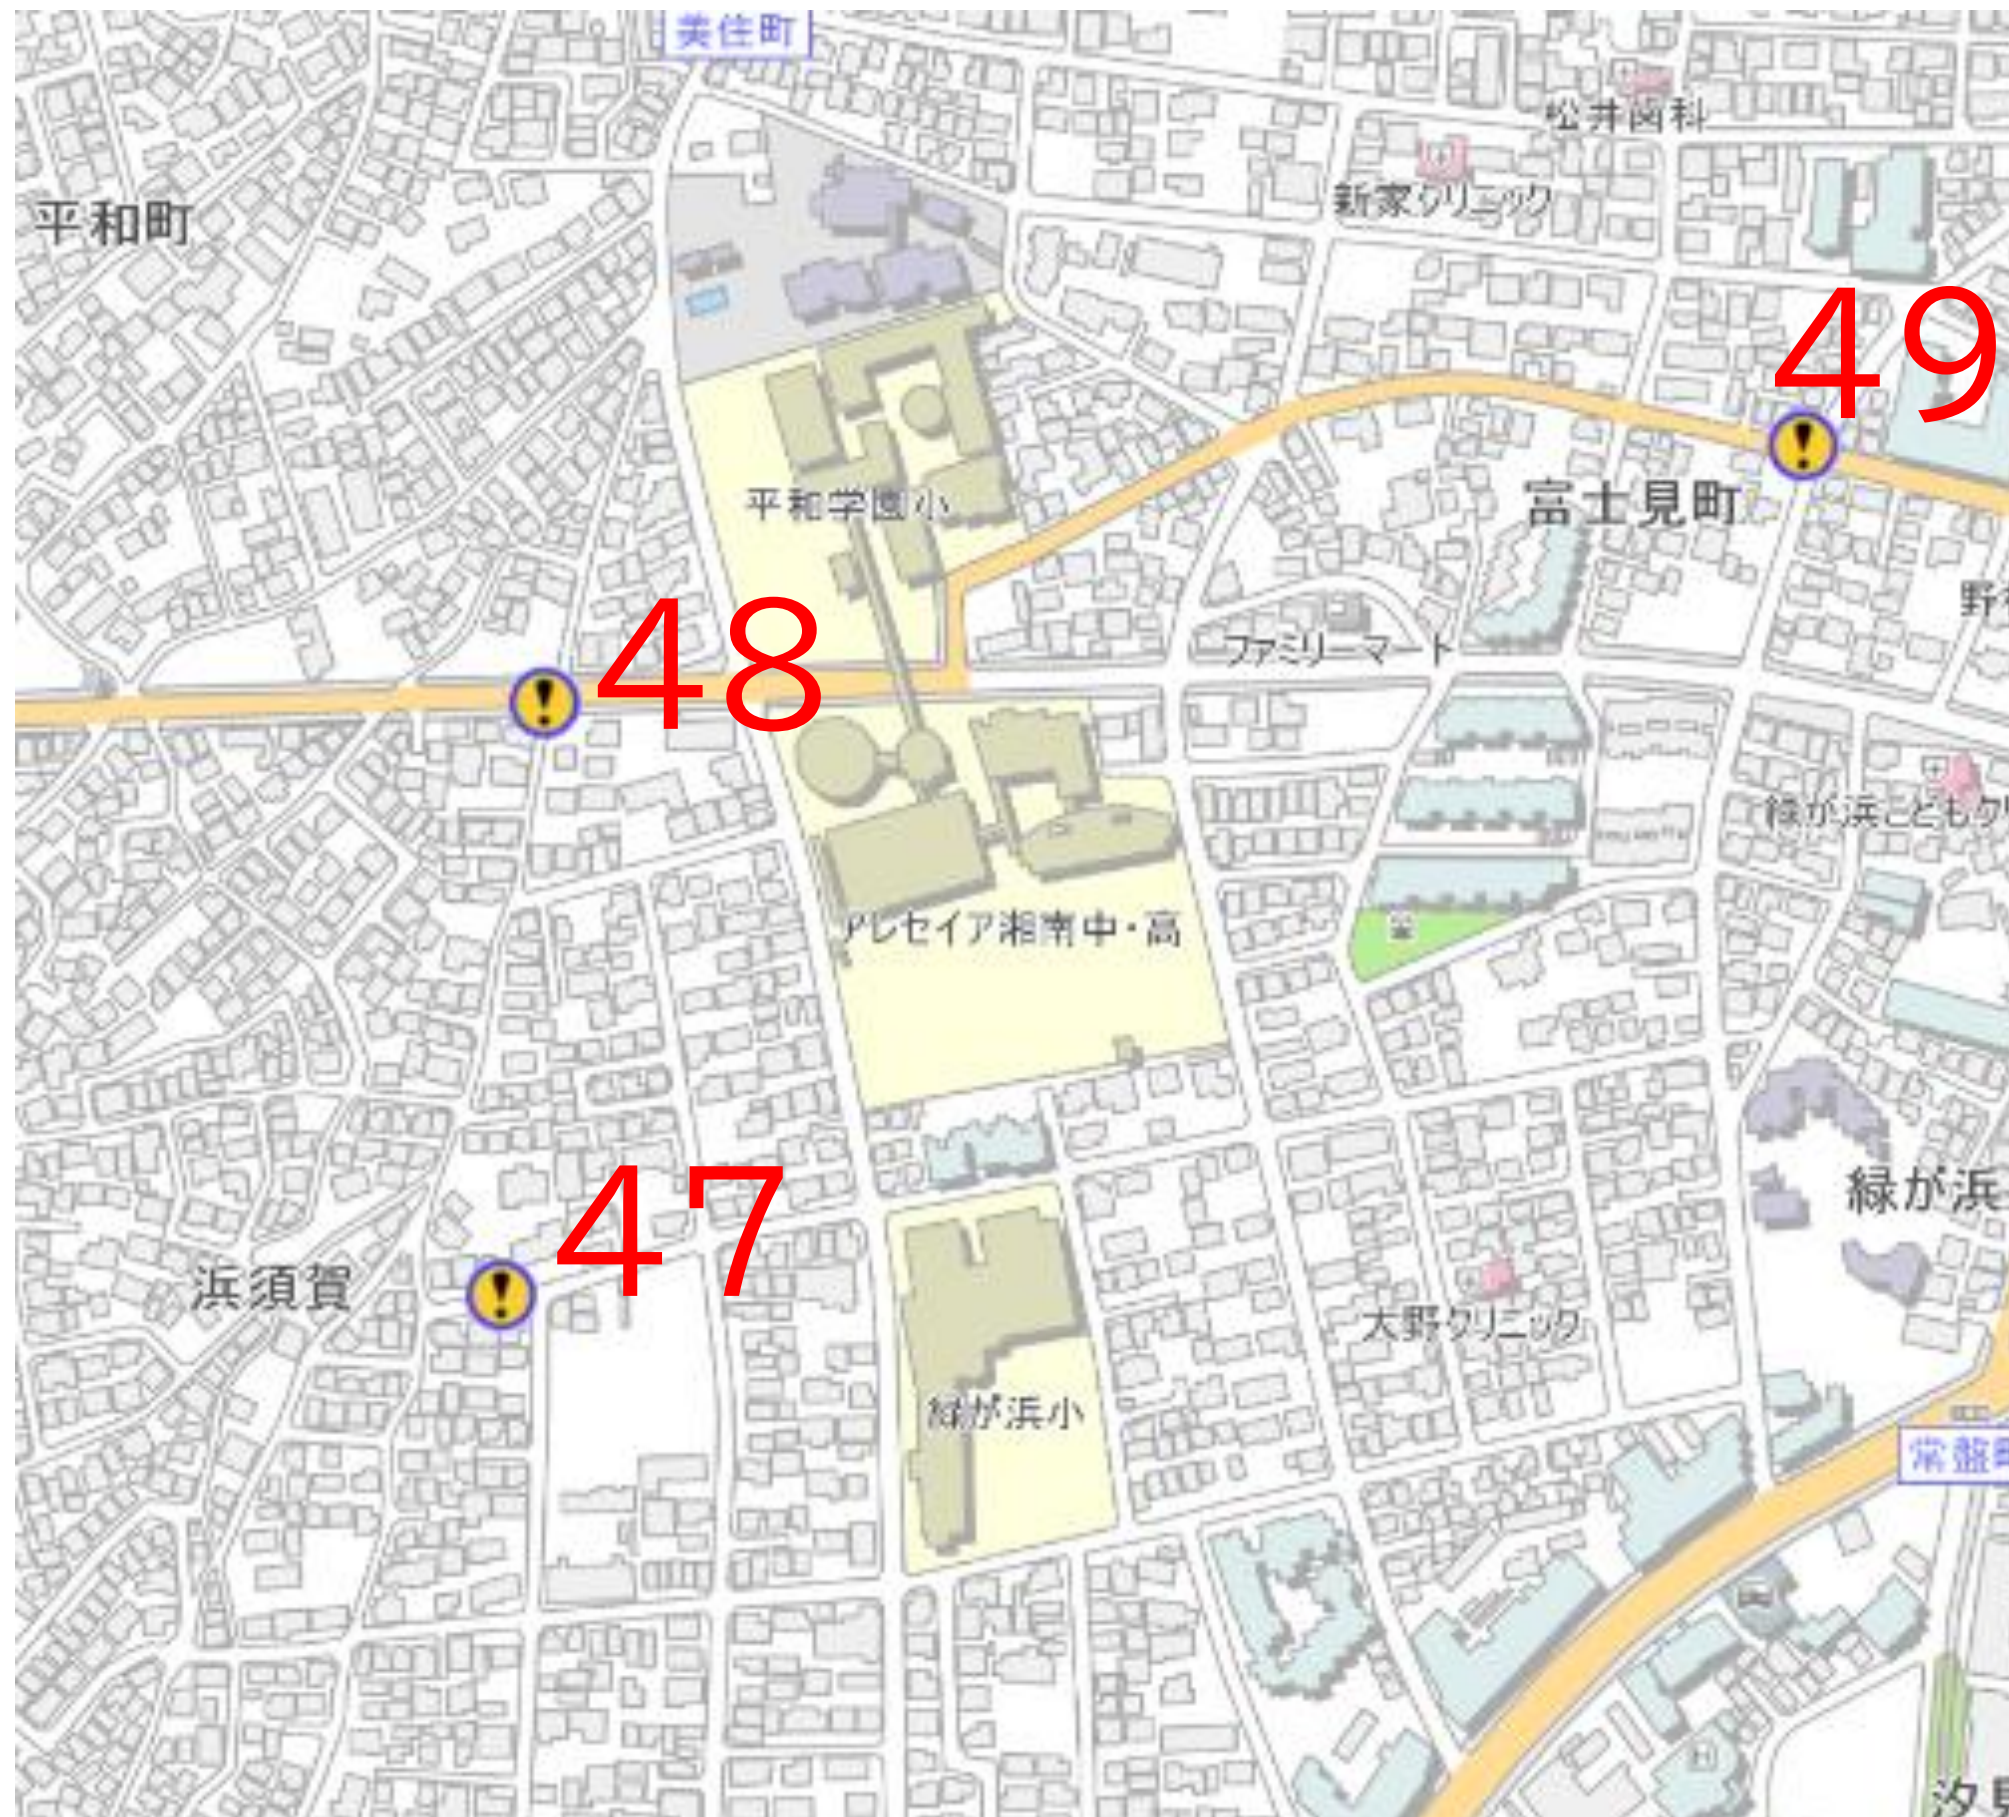

令和7年度 通学路合同点検対策箇所図 茅ヶ崎小学校学区

令和7年度 通学路合同点検対策箇所図 鶴嶺小学校学区

令和7年度 通学路合同点検対策箇所図 松林小学校学区

令和7年度 通学路合同点検対策箇所図 小出小学校学区

令和7年度 通学路合同点検対策箇所図 松浪小学校学区

令和7年度 通学路合同点検対策箇所図 梅田小学校学区

令和7年度 通学路合同点検対策箇所図 香川小学校学区

令和7年度 通学路合同点検対策箇所図 浜須賀小学校学区

令和7年度 通学路合同点検対策箇所図 鶴が台小学校学区

令和7年度 通学路合同点検対策箇所図 柳島小学校学区

令和7年度 通学路合同点検対策箇所図 小和田小学校学区

令和7年度 通学路合同点検対策箇所図 円蔵小学校学区

令和7年度 通学路合同点検対策箇所図 今宿小学校学区

令和7年度 通学路合同点検対策箇所図 室田小学校学区

令和7年度 通学路合同点検対策箇所図 東海岸小学校学区

令和7年度 通学路合同点検対策箇所図 浜之郷小学校学区

令和7年度 通学路合同点検対策箇所図 緑が浜小学校学区

令和7年度 通学路合同点検対策箇所図 汐見台小学校学区