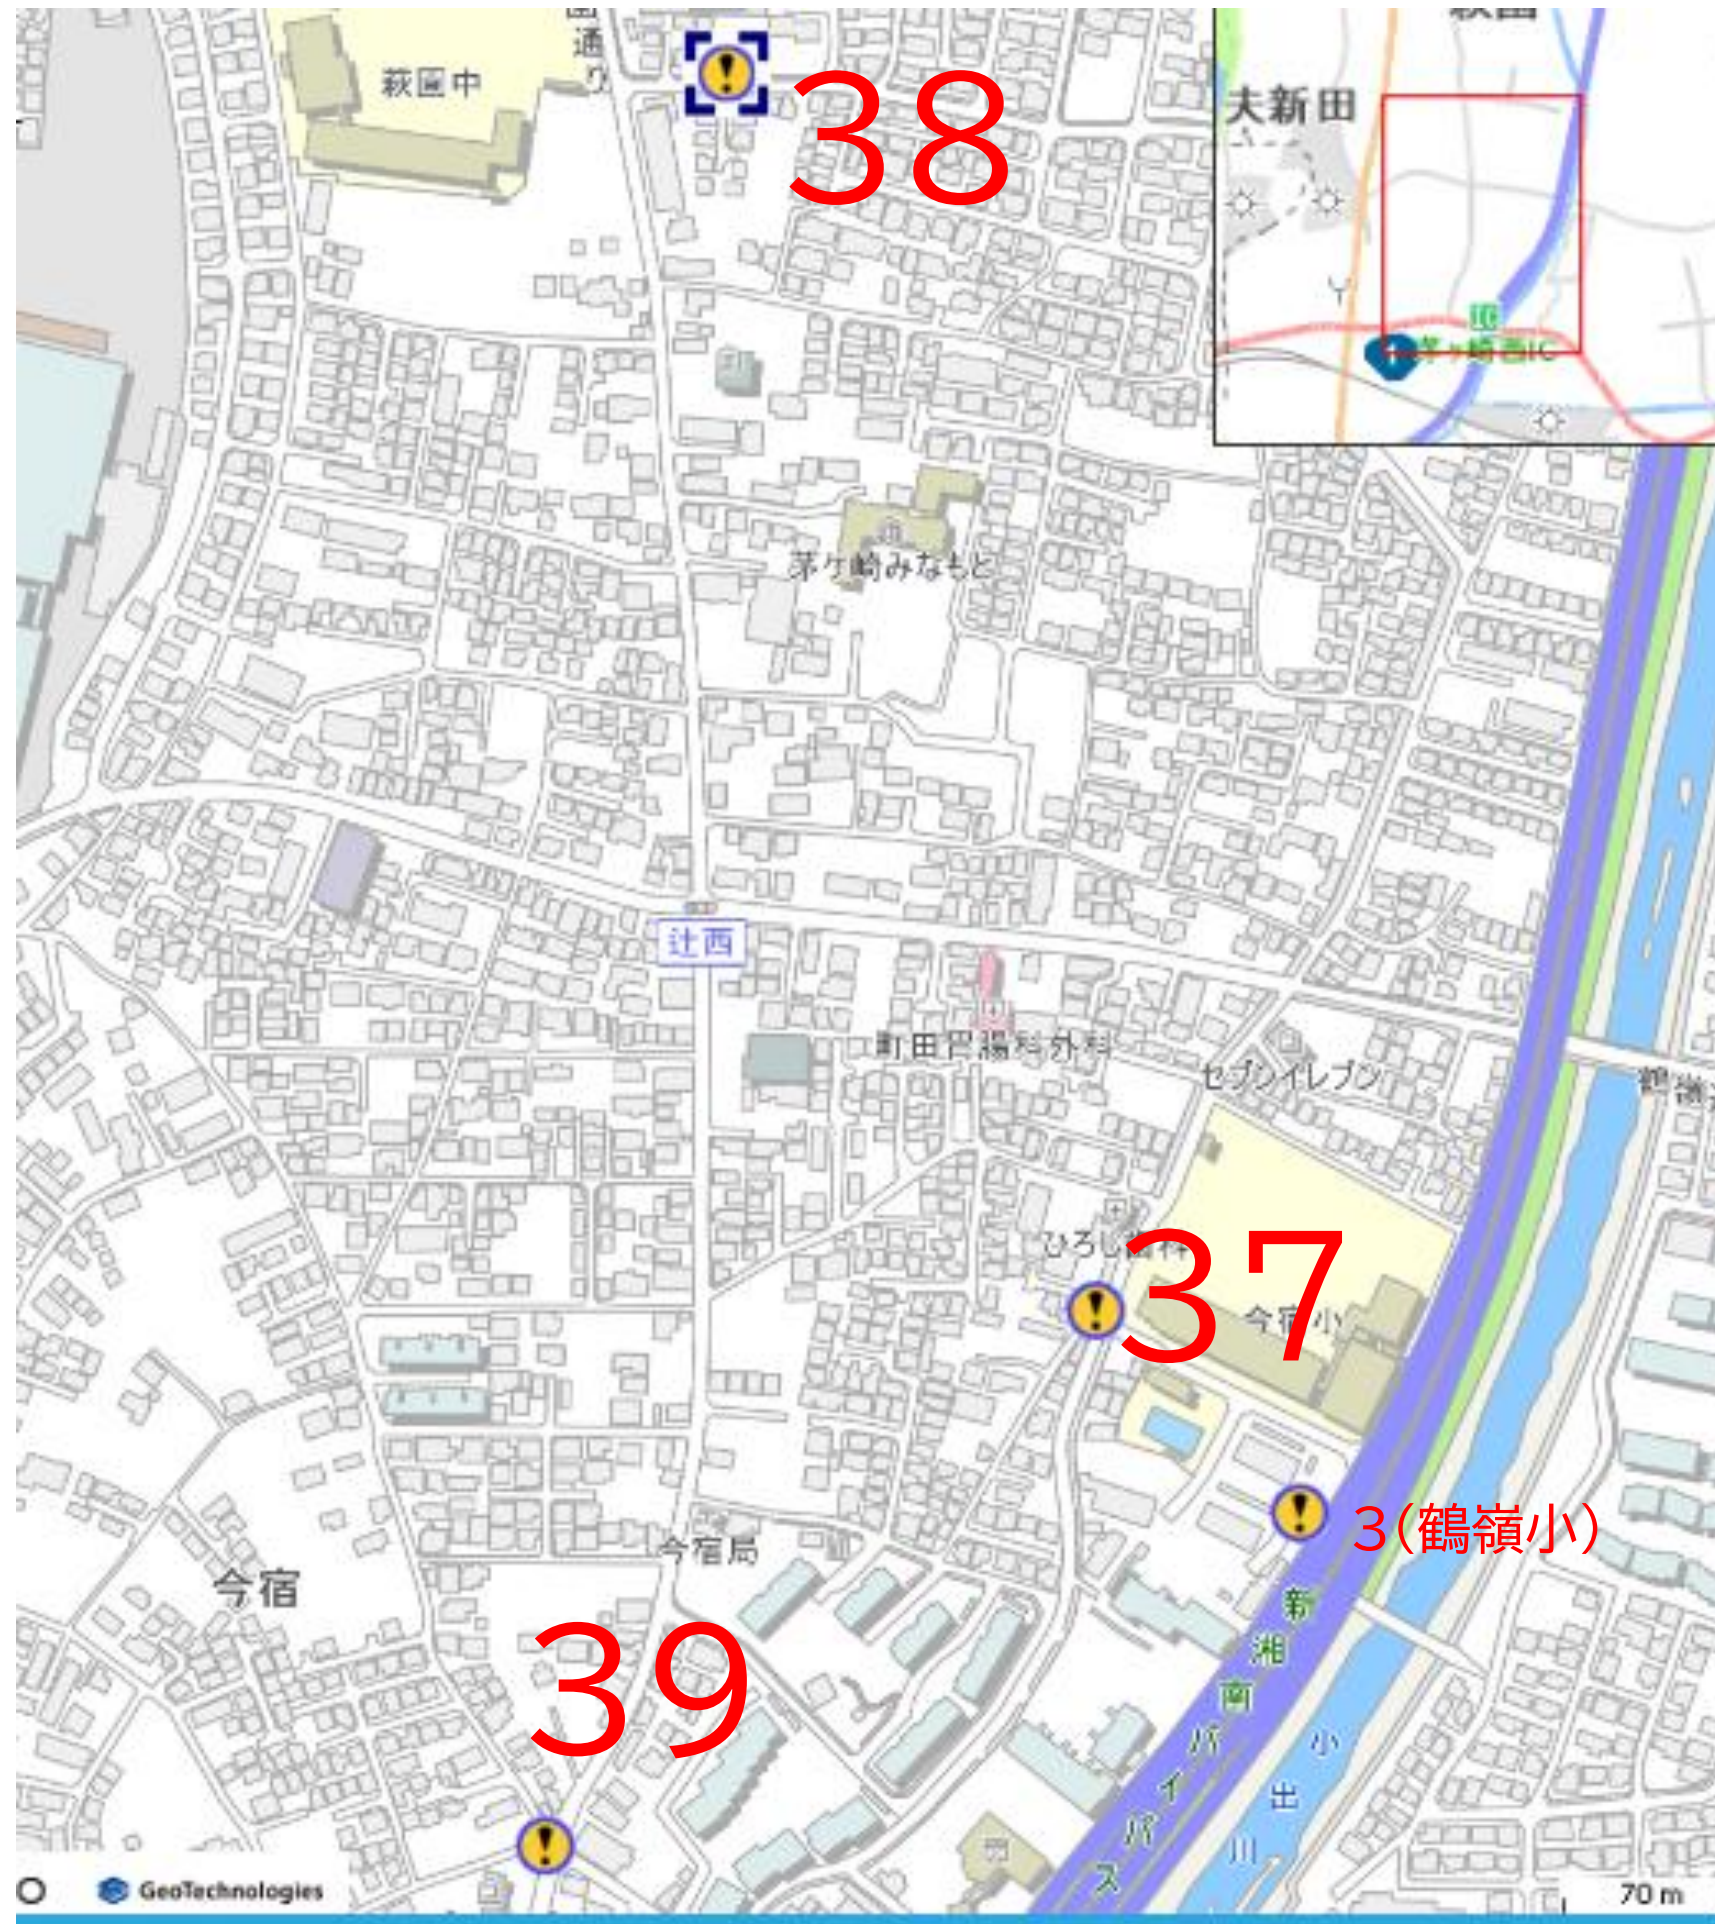

令和7年度 通学路合同点検対策箇所図 茅ヶ崎小学校学区

令和7年度 通学路合同点検対策箇所図 鶴嶺小学校学区

令和7年度 通学路合同点検対策箇所図 松林小学校学区

令和7年度 通学路合同点検対策箇所図 小出小学校学区

令和7年度 通学路合同点検対策箇所図 松浪小学校学区

令和7年度 通学路合同点検対策箇所図 梅田小学校学区

令和7年度 通学路合同点検対策箇所図 香川小学校学区

令和7年度 通学路合同点検対策箇所図 浜須賀小学校学区

令和7年度 通学路合同点検対策箇所図 鶴が台小学校学区

令和7年度 通学路合同点検対策箇所図 柳島小学校学区

令和7年度 通学路合同点検対策箇所図 小和田小学校学区

令和7年度 通学路合同点検対策箇所図 円蔵小学校学区

令和7年度 通学路合同点検対策箇所図 今宿小学校学区

令和7年度 通学路合同点検対策箇所図 室田小学校学区

令和7年度 通学路合同点検対策箇所図 東海岸小学校学区

令和7年度 通学路合同点検対策箇所図 浜之郷小学校学区

令和7年度 通学路合同点検対策箇所図 緑が浜小学校学区

令和7年度 通学路合同点検対策箇所図 汐見台小学校学区