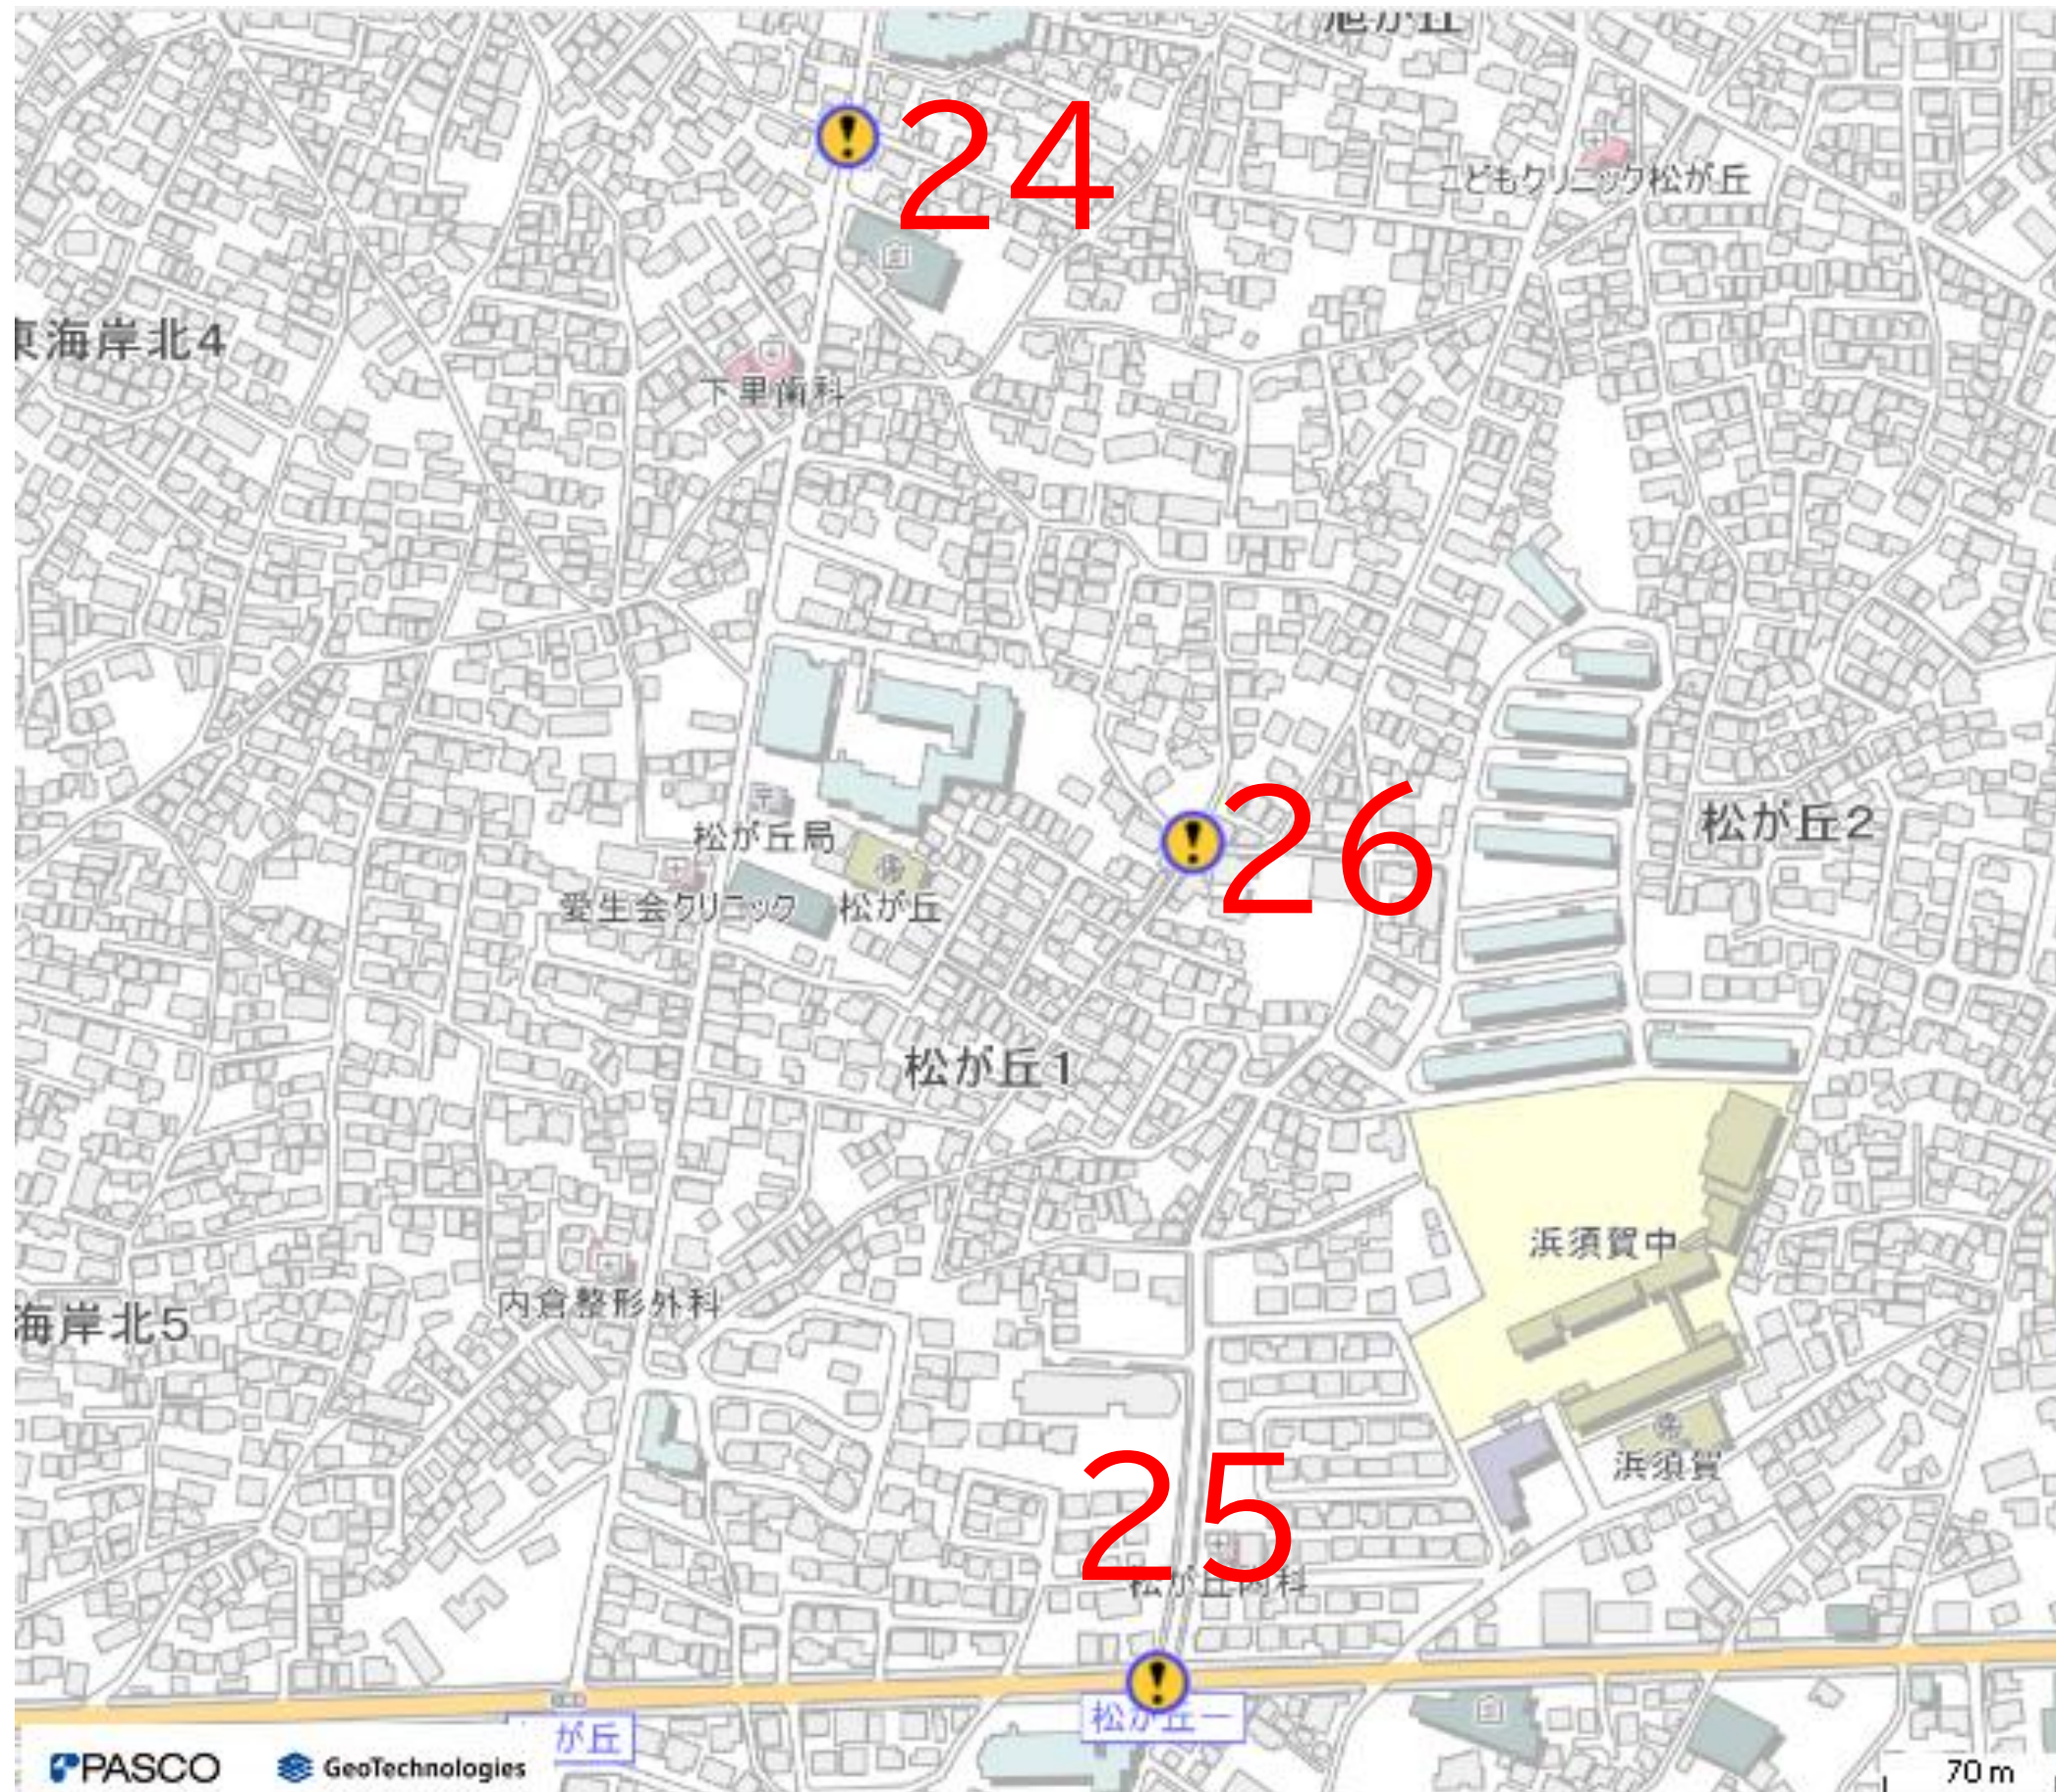

令和7年度 通学路合同点検対策箇所図 茅ヶ崎小学校学区

令和7年度 通学路合同点検対策箇所図 鶴嶺小学校学区

令和7年度 通学路合同点検対策箇所図 松林小学校学区

令和7年度 通学路合同点検対策箇所図 小出小学校学区

令和7年度 通学路合同点検対策箇所図 松浪小学校学区

令和7年度 通学路合同点検対策箇所図 梅田小学校学区

令和7年度 通学路合同点検対策箇所図 香川小学校学区

令和7年度 通学路合同点検対策箇所図 浜須賀小学校学区

令和7年度 通学路合同点検対策箇所図 鶴が台小学校学区

令和7年度 通学路合同点検対策箇所図 柳島小学校学区

令和7年度 通学路合同点検対策箇所図 小和田小学校学区

令和7年度 通学路合同点検対策箇所図 円蔵小学校学区

令和7年度 通学路合同点検対策箇所図 今宿小学校学区

令和7年度 通学路合同点検対策箇所図 室田小学校学区

令和7年度 通学路合同点検対策箇所図 東海岸小学校学区

令和7年度 通学路合同点検対策箇所図 浜之郷小学校学区

令和7年度 通学路合同点検対策箇所図 緑が浜小学校学区

令和7年度 通学路合同点検対策箇所図 汐見台小学校学区