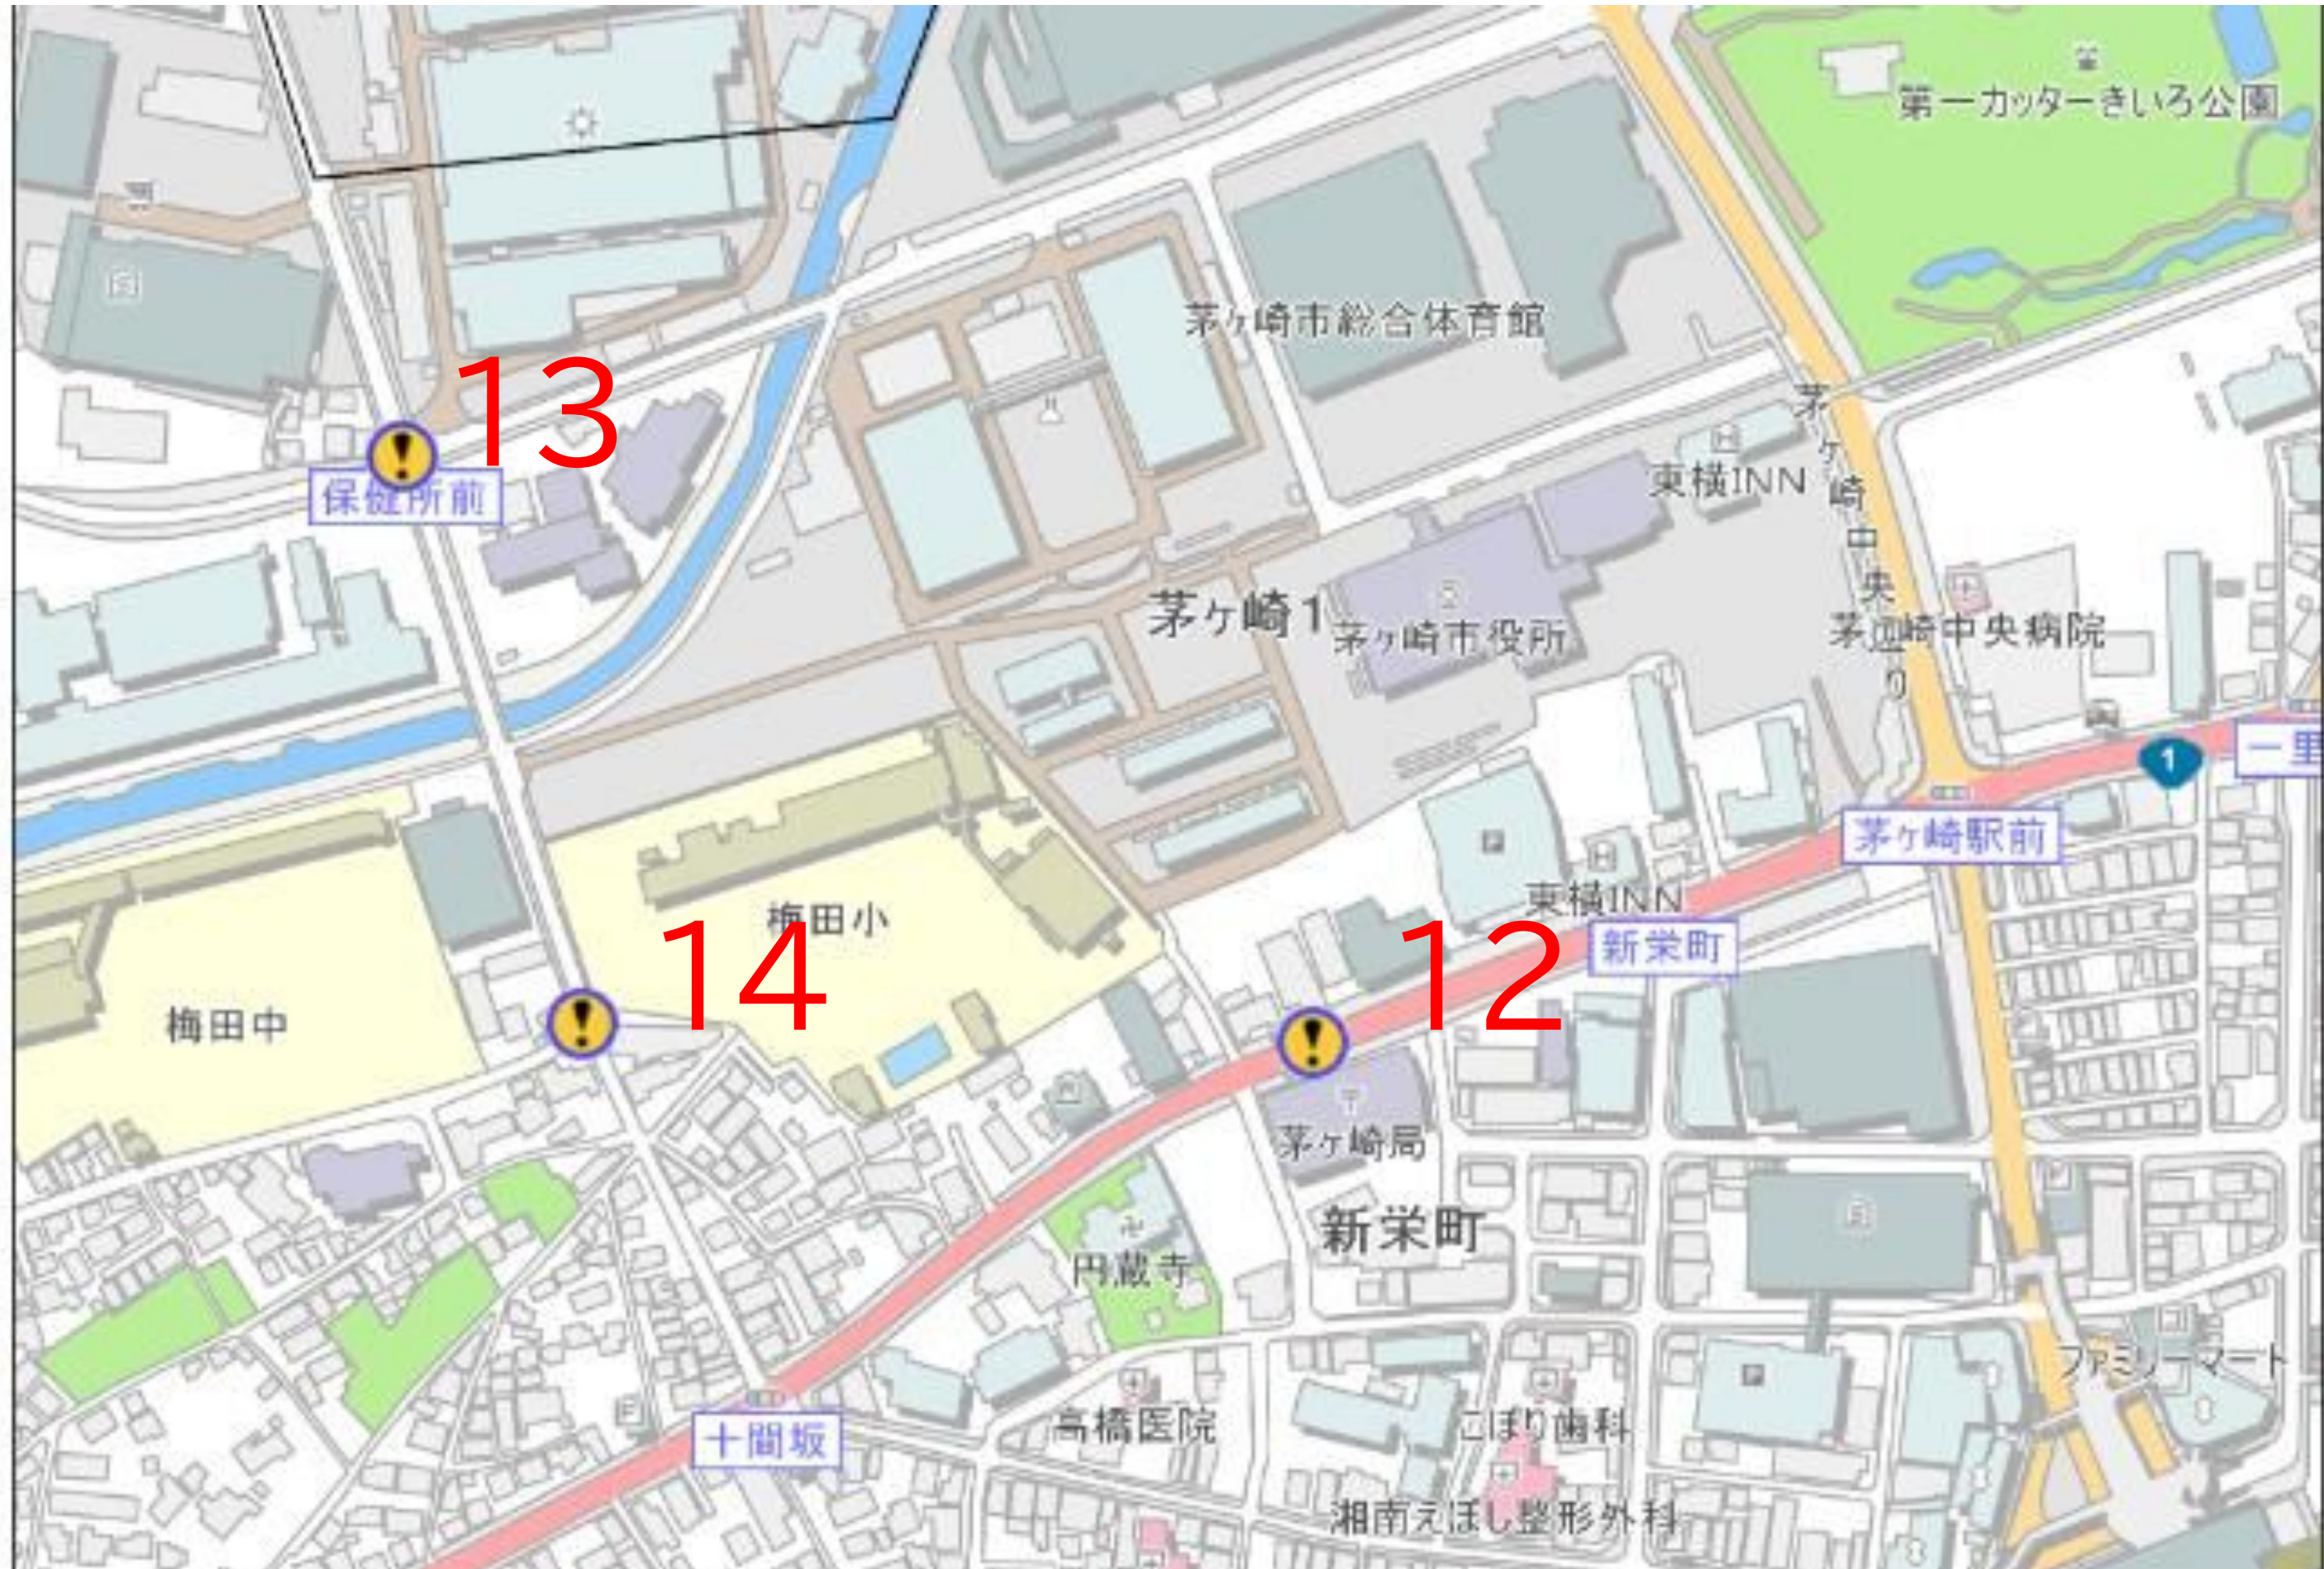

令和6年度 通学路合同点検対策箇所図 茅ヶ崎小学校学区

令和6年度 通学路合同点検対策箇所図 鶴嶺小学校学区

令和6年度 通学路合同点検対策箇所図 松林小学校学区

令和6年度 通学路合同点検対策箇所図 西浜小学校学区

令和6年度 通学路合同点検対策箇所図 小出小学校学区

令和6年度 通学路合同点検対策箇所図 松浪小学校学区

令和6年度 通学路合同点検対策箇所図 梅田小学校学区

令和6年度 通学路合同点検対策箇所図 香川小学校学区

令和6年度 通学路合同点検対策箇所図 浜須賀小学校学区

令和6年度 通学路合同点検対策箇所図 鶴が台小学校学区

令和6年度 通学路合同点検対策箇所図 柳島小学校学区

令和6年度 通学路合同点検対策箇所図 小和田小学校学区

令和6年度 通学路合同点検対策箇所図 今宿小学校学区

令和6年度 通学路合同点検対策箇所図 室田小学校学区

令和6年度 通学路合同点検対策箇所図 東海岸小学校学区

令和6年度 通学路合同点検対策箇所図 浜之郷小学校学区

令和6年度 通学路合同点検対策箇所図 緑が浜小学校学区

令和6年度 通学路合同点検対策箇所図 汐見台小学校学区