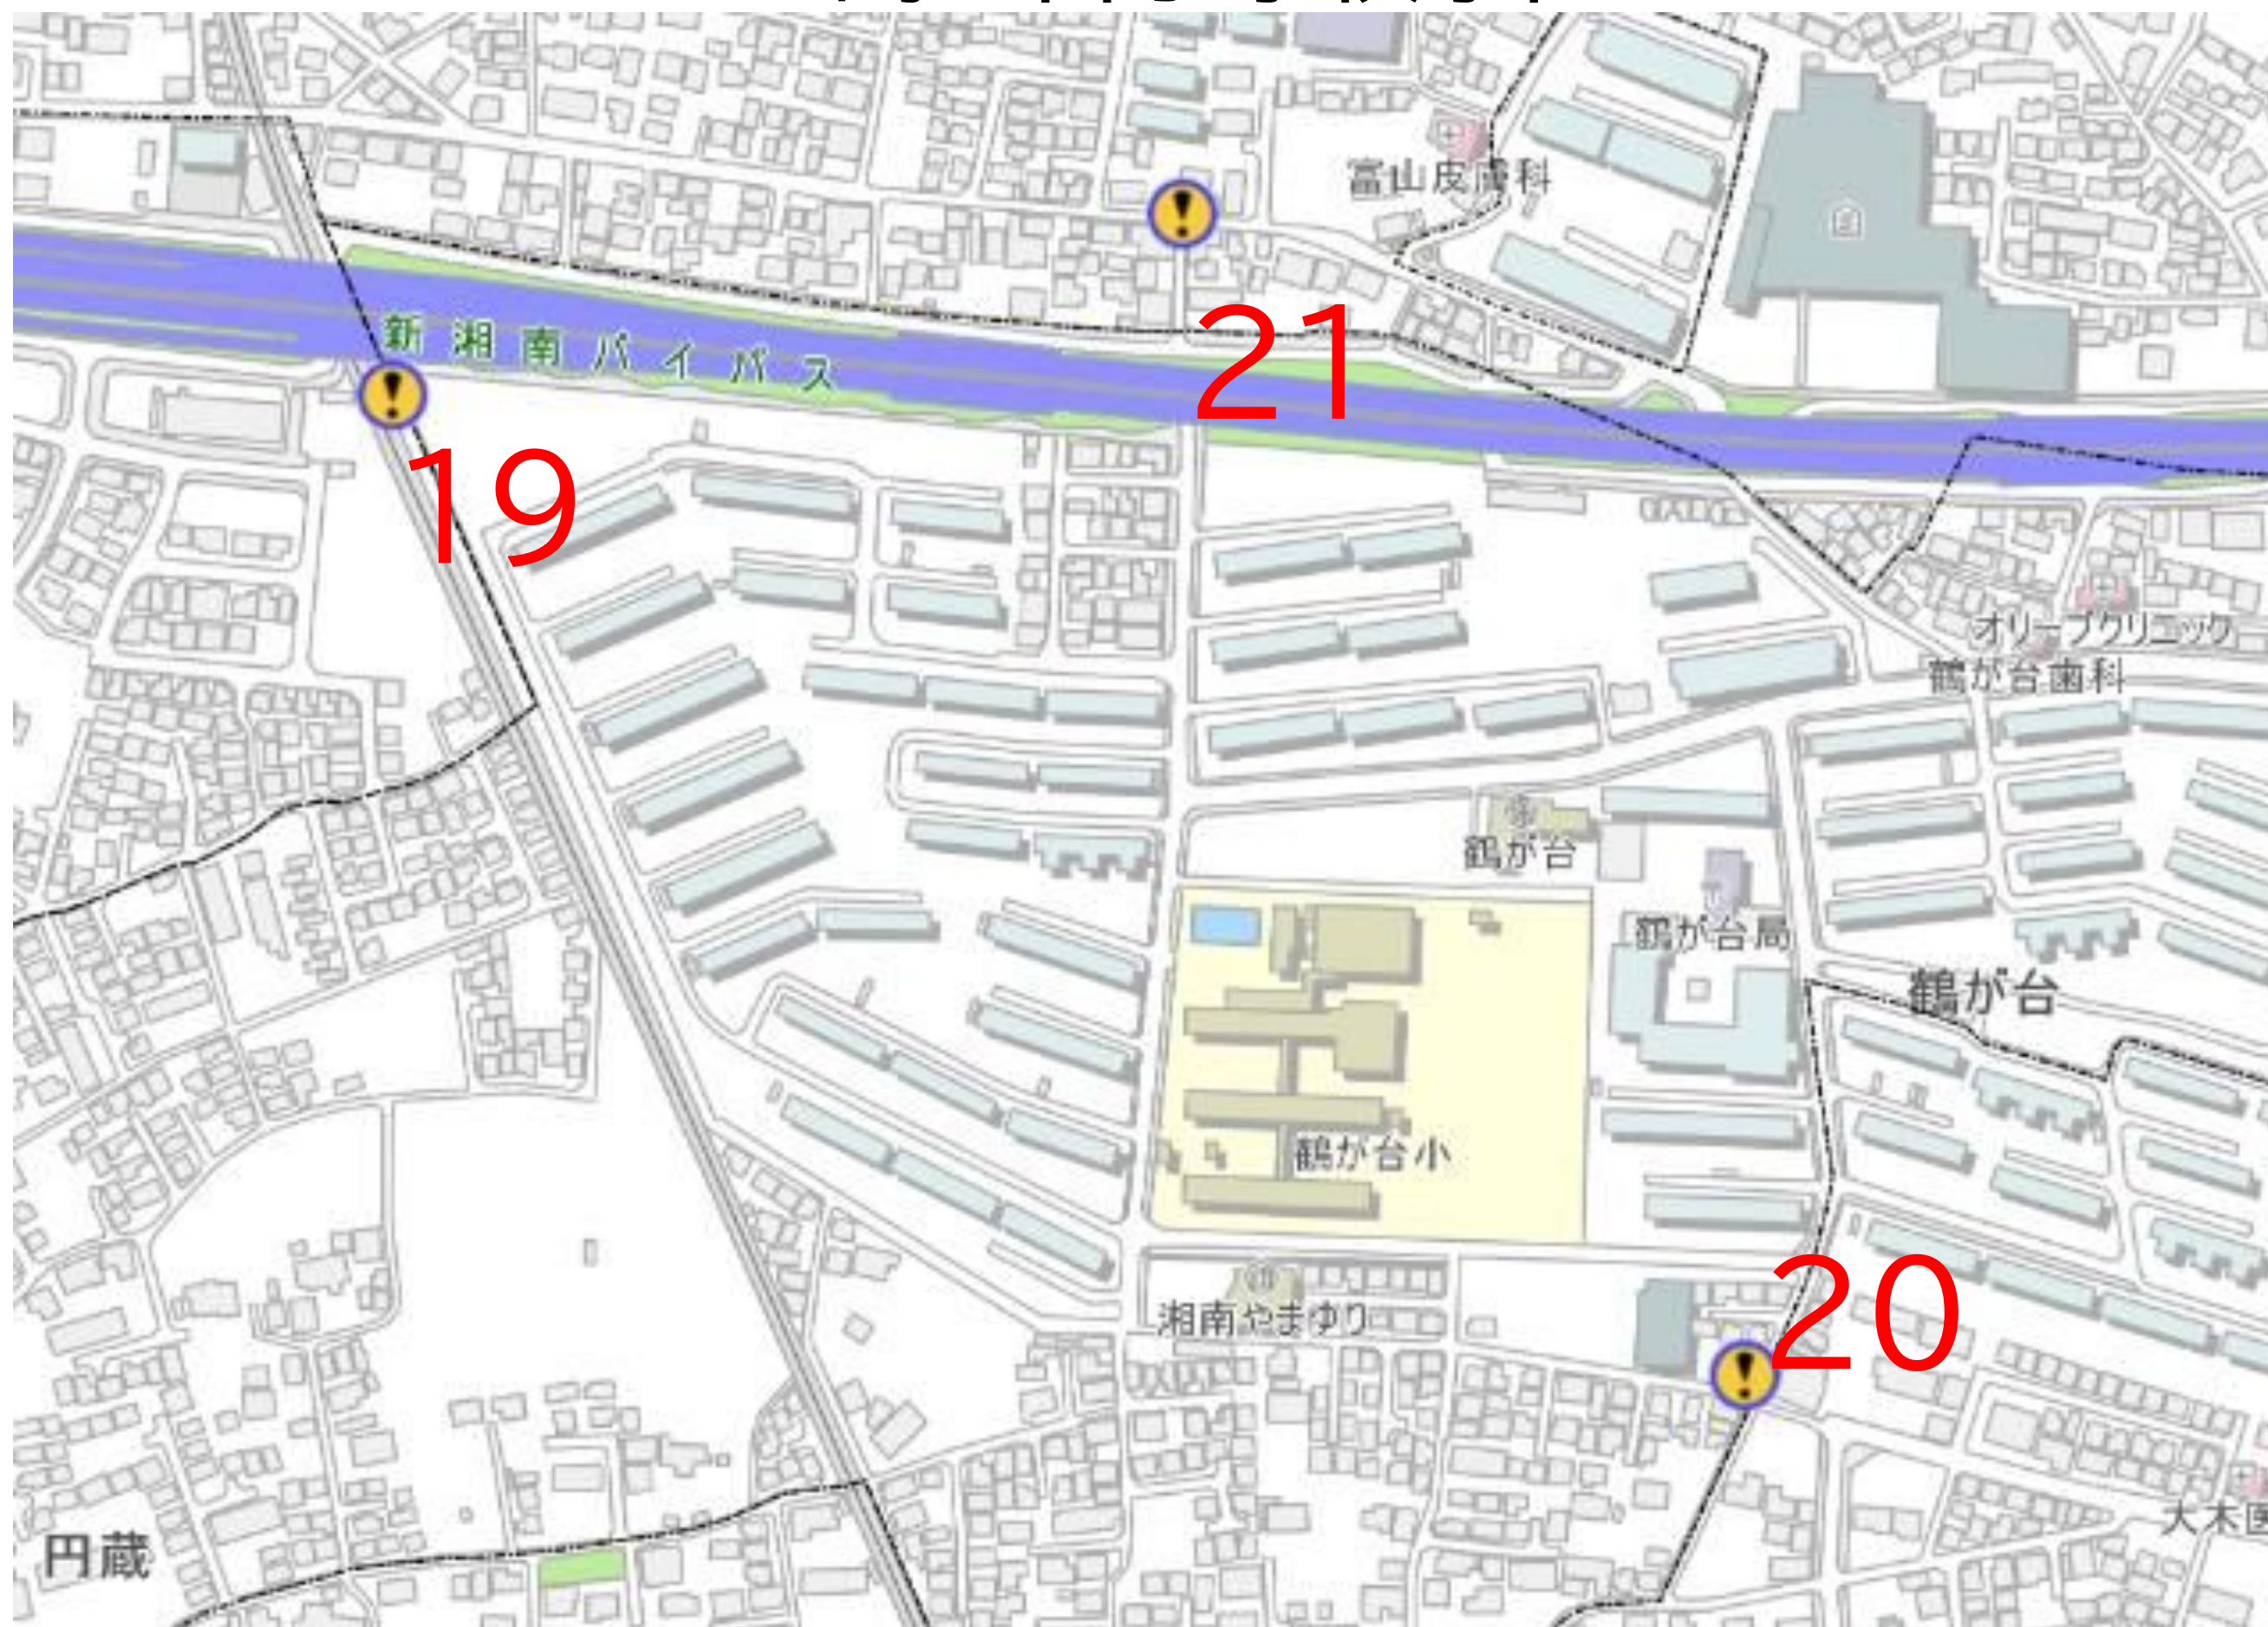

令和6年度 通学路合同点検対策箇所図 茅ヶ崎小学校学区

令和6年度 通学路合同点検対策箇所図 鶴嶺小学校学区

令和6年度 通学路合同点検対策箇所図 松林小学校学区

令和6年度 通学路合同点検対策箇所図 西浜小学校学区

令和6年度 通学路合同点検対策箇所図 小出小学校学区

令和6年度 通学路合同点検対策箇所図 松浪小学校学区

令和6年度 通学路合同点検対策箇所図 梅田小学校学区

令和6年度 通学路合同点検対策箇所図 香川小学校学区

令和6年度 通学路合同点検対策箇所図 浜須賀小学校学区

令和6年度 通学路合同点検対策箇所図 鶴が台小学校学区

令和6年度 通学路合同点検対策箇所図 柳島小学校学区

令和6年度 通学路合同点検対策箇所図 小和田小学校学区

令和6年度 通学路合同点検対策箇所図 今宿小学校学区

令和6年度 通学路合同点検対策箇所図 室田小学校学区

令和6年度 通学路合同点検対策箇所図 東海岸小学校学区

令和6年度 通学路合同点検対策箇所図 浜之郷小学校学区

令和6年度 通学路合同点検対策箇所図 緑が浜小学校学区

令和6年度 通学路合同点検対策箇所図 汐見台小学校学区