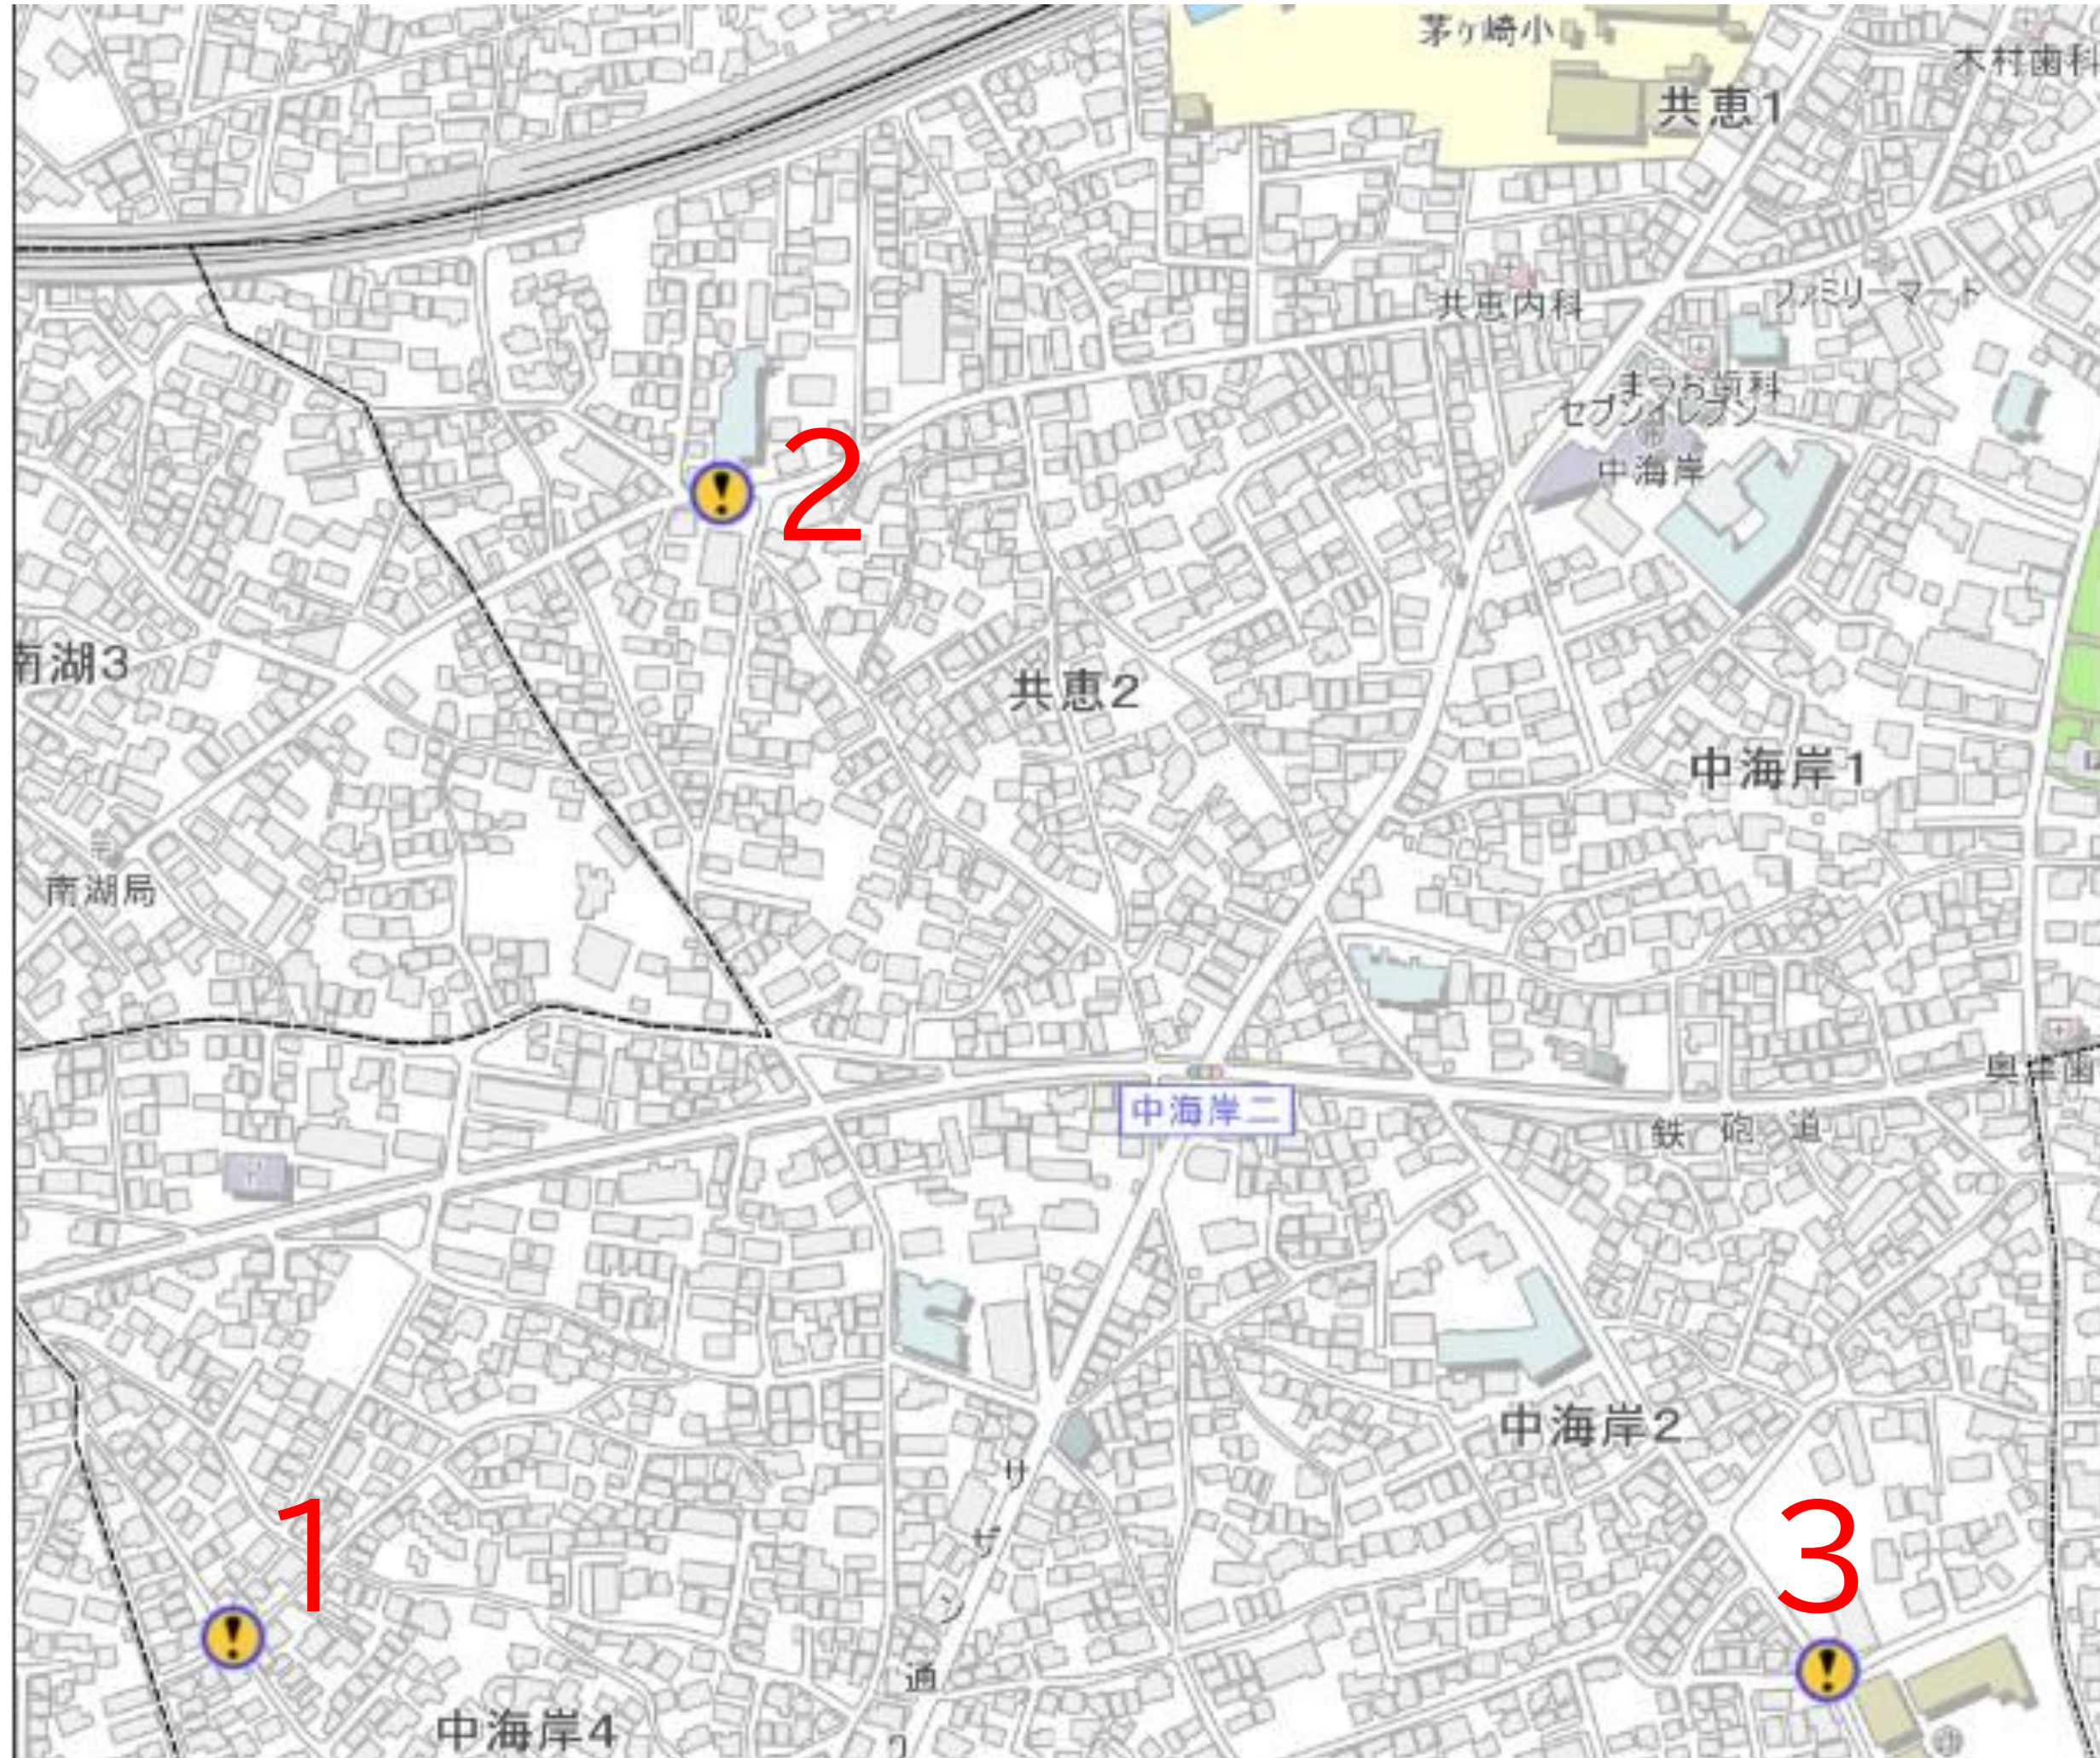

令和6年度 通学路合同点検対策箇所図 茅ヶ崎小学校学区

令和6年度 通学路合同点検対策箇所図 鶴嶺小学校学区

令和6年度 通学路合同点検対策箇所図 松林小学校学区

令和6年度 通学路合同点検対策箇所図 西浜小学校学区

令和6年度 通学路合同点検対策箇所図 小出小学校学区

令和6年度 通学路合同点検対策箇所図 松浪小学校学区

令和6年度 通学路合同点検対策箇所図 梅田小学校学区

令和6年度 通学路合同点検対策箇所図 香川小学校学区

令和6年度 通学路合同点検対策箇所図 浜須賀小学校学区

令和6年度 通学路合同点検対策箇所図 鶴が台小学校学区

令和6年度 通学路合同点検対策箇所図 柳島小学校学区

令和6年度 通学路合同点検対策箇所図 小和田小学校学区

令和6年度 通学路合同点検対策箇所図 今宿小学校学区

令和6年度 通学路合同点検対策箇所図 室田小学校学区

令和6年度 通学路合同点検対策箇所図 東海岸小学校学区

令和6年度 通学路合同点検対策箇所図 浜之郷小学校学区

令和6年度 通学路合同点検対策箇所図 緑が浜小学校学区

令和6年度 通学路合同点検対策箇所図 汐見台小学校学区