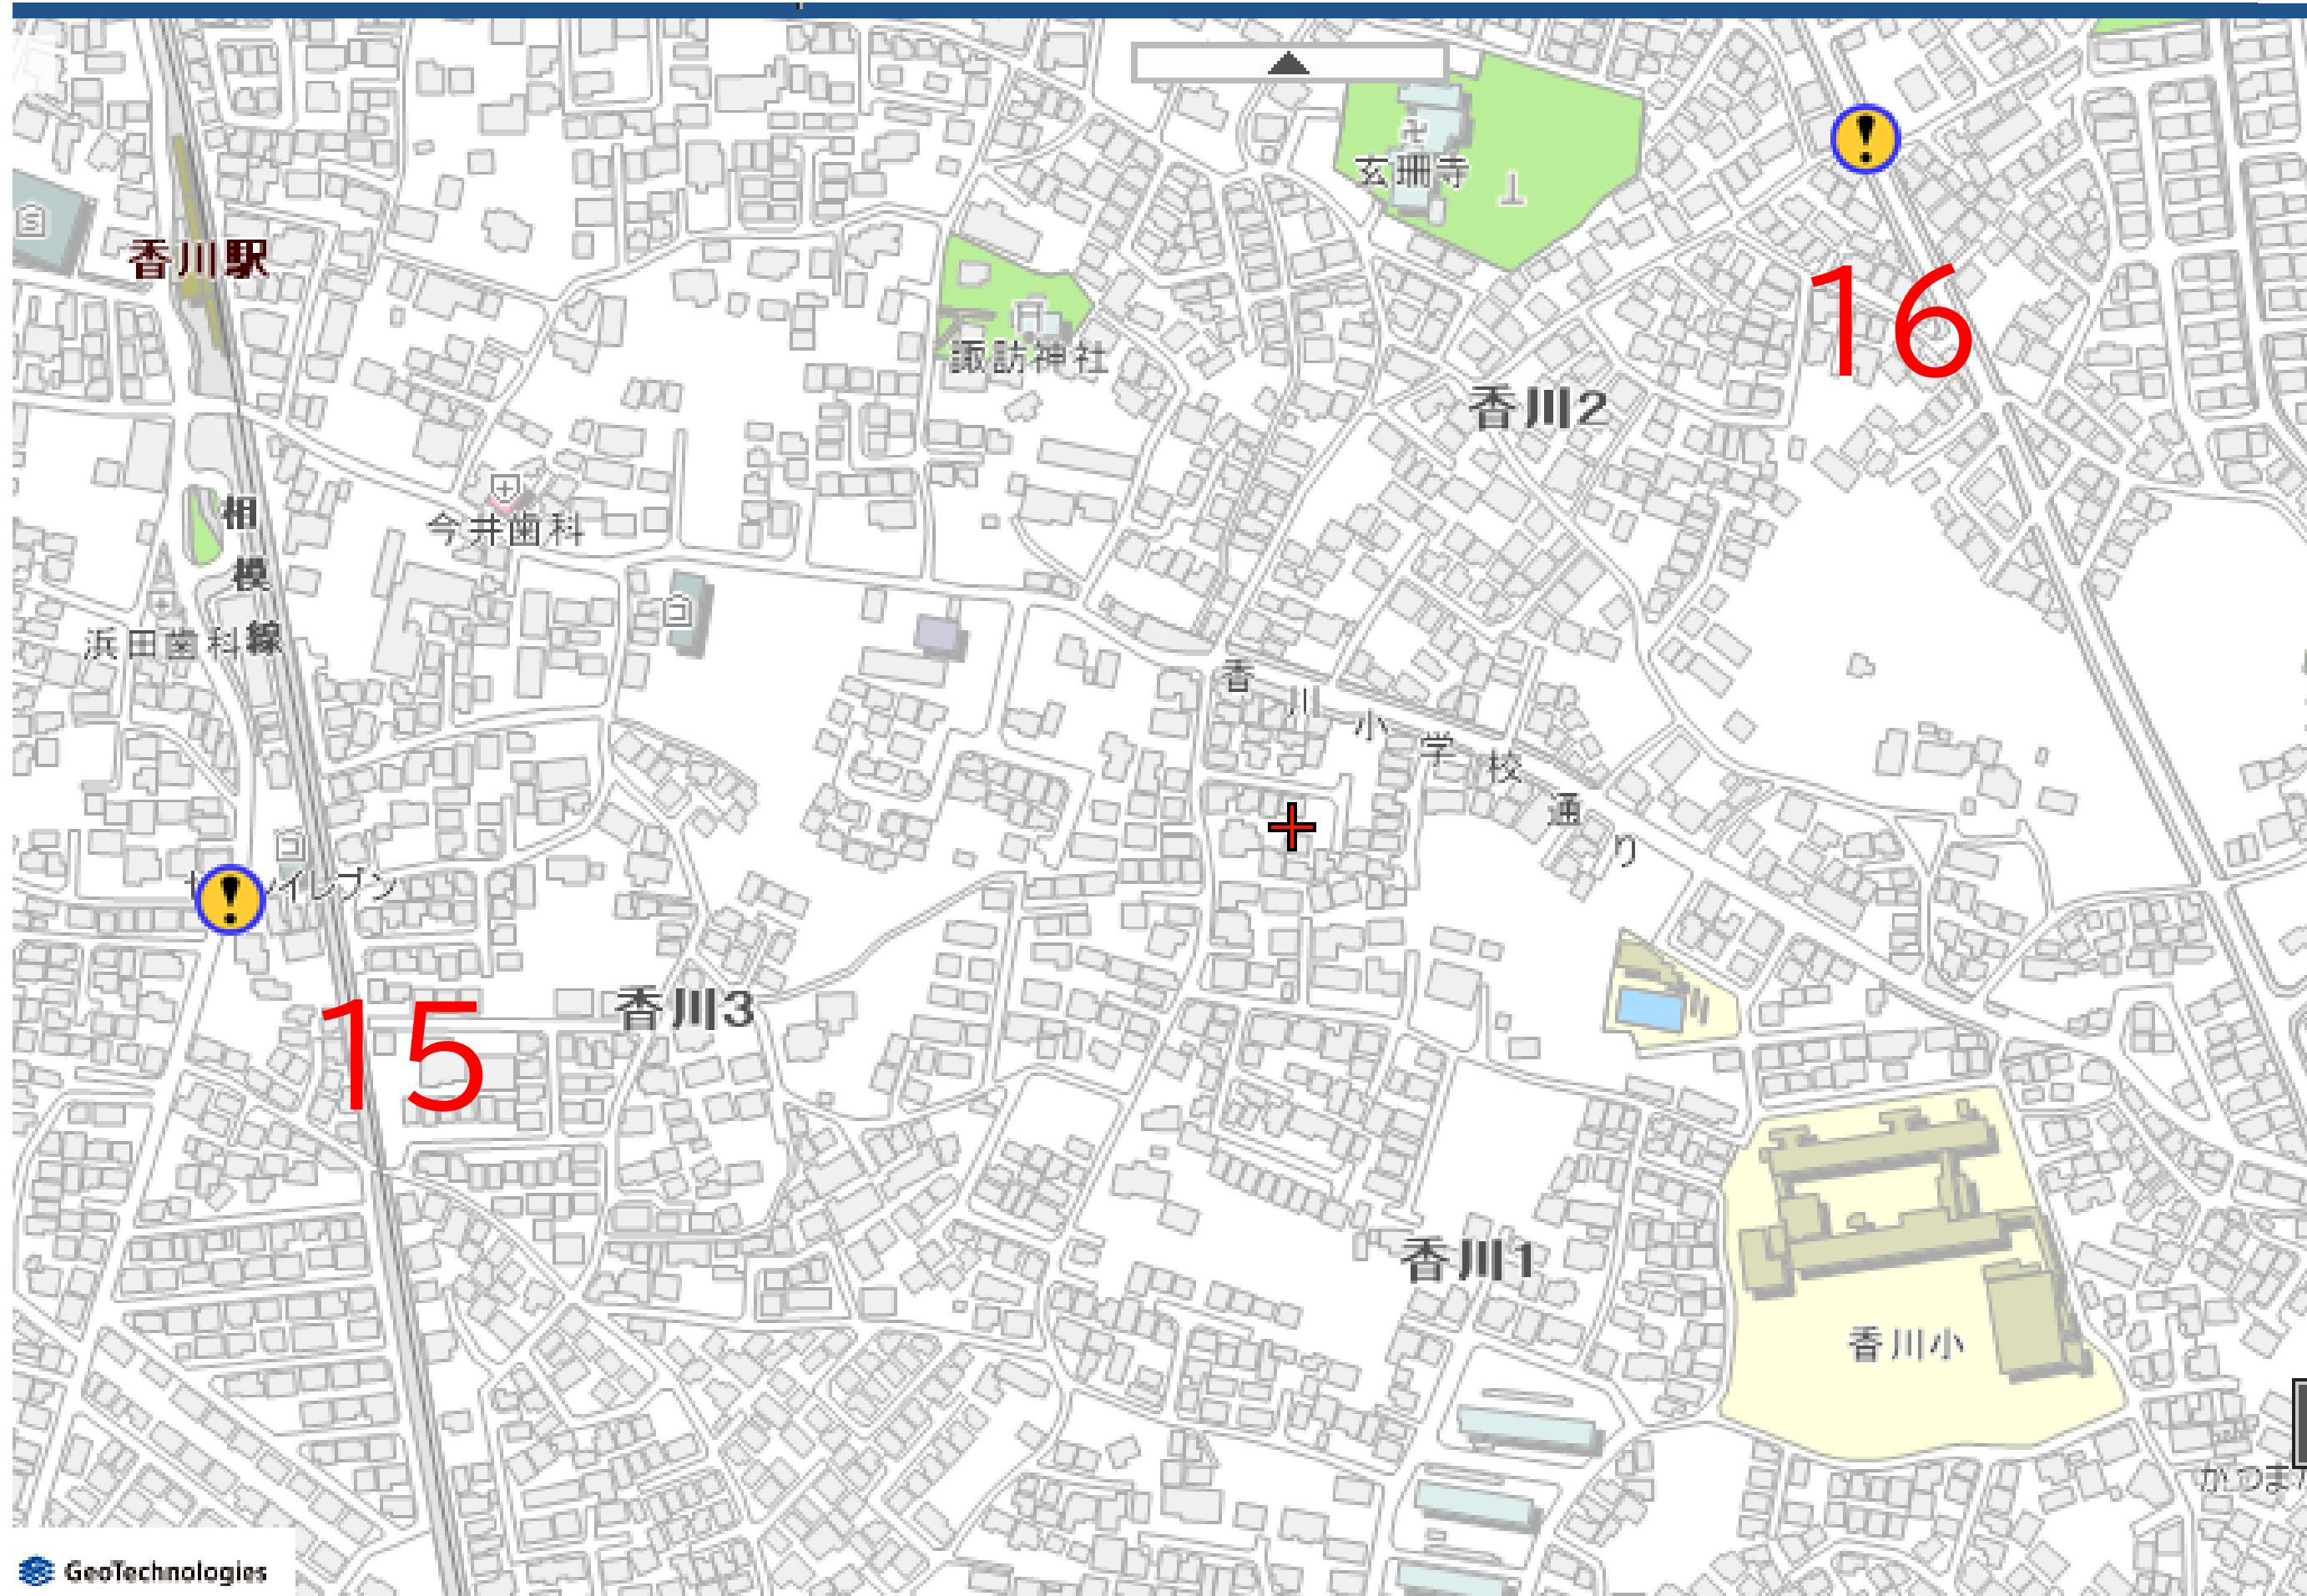

令和6年度 通学路合同点検対策箇所図 茅ヶ崎小学校学区

令和6年度 通学路合同点検対策箇所図 鶴嶺小学校学区

令和6年度 通学路合同点検対策箇所図 松林小学校学区

令和6年度 通学路合同点検対策箇所図 西浜小学校学区

令和6年度 通学路合同点検対策箇所図 小出小学校学区

令和6年度 通学路合同点検対策箇所図 松浪小学校学区

令和6年度 通学路合同点検対策箇所図 梅田小学校学区

令和6年度 通学路合同点検対策箇所図 香川小学校学区

令和6年度 通学路合同点検対策箇所図 浜須賀小学校学区

令和6年度 通学路合同点検対策箇所図 鶴が台小学校学区

令和6年度 通学路合同点検対策箇所図 柳島小学校学区

令和6年度 通学路合同点検対策箇所図 小和田小学校学区

令和6年度 通学路合同点検対策箇所図 今宿小学校学区

令和6年度 通学路合同点検対策箇所図 室田小学校学区

令和6年度 通学路合同点検対策箇所図 東海岸小学校学区

令和6年度 通学路合同点検対策箇所図 浜之郷小学校学区

令和6年度 通学路合同点検対策箇所図 緑が浜小学校学区

令和6年度 通学路合同点検対策箇所図 汐見台小学校学区