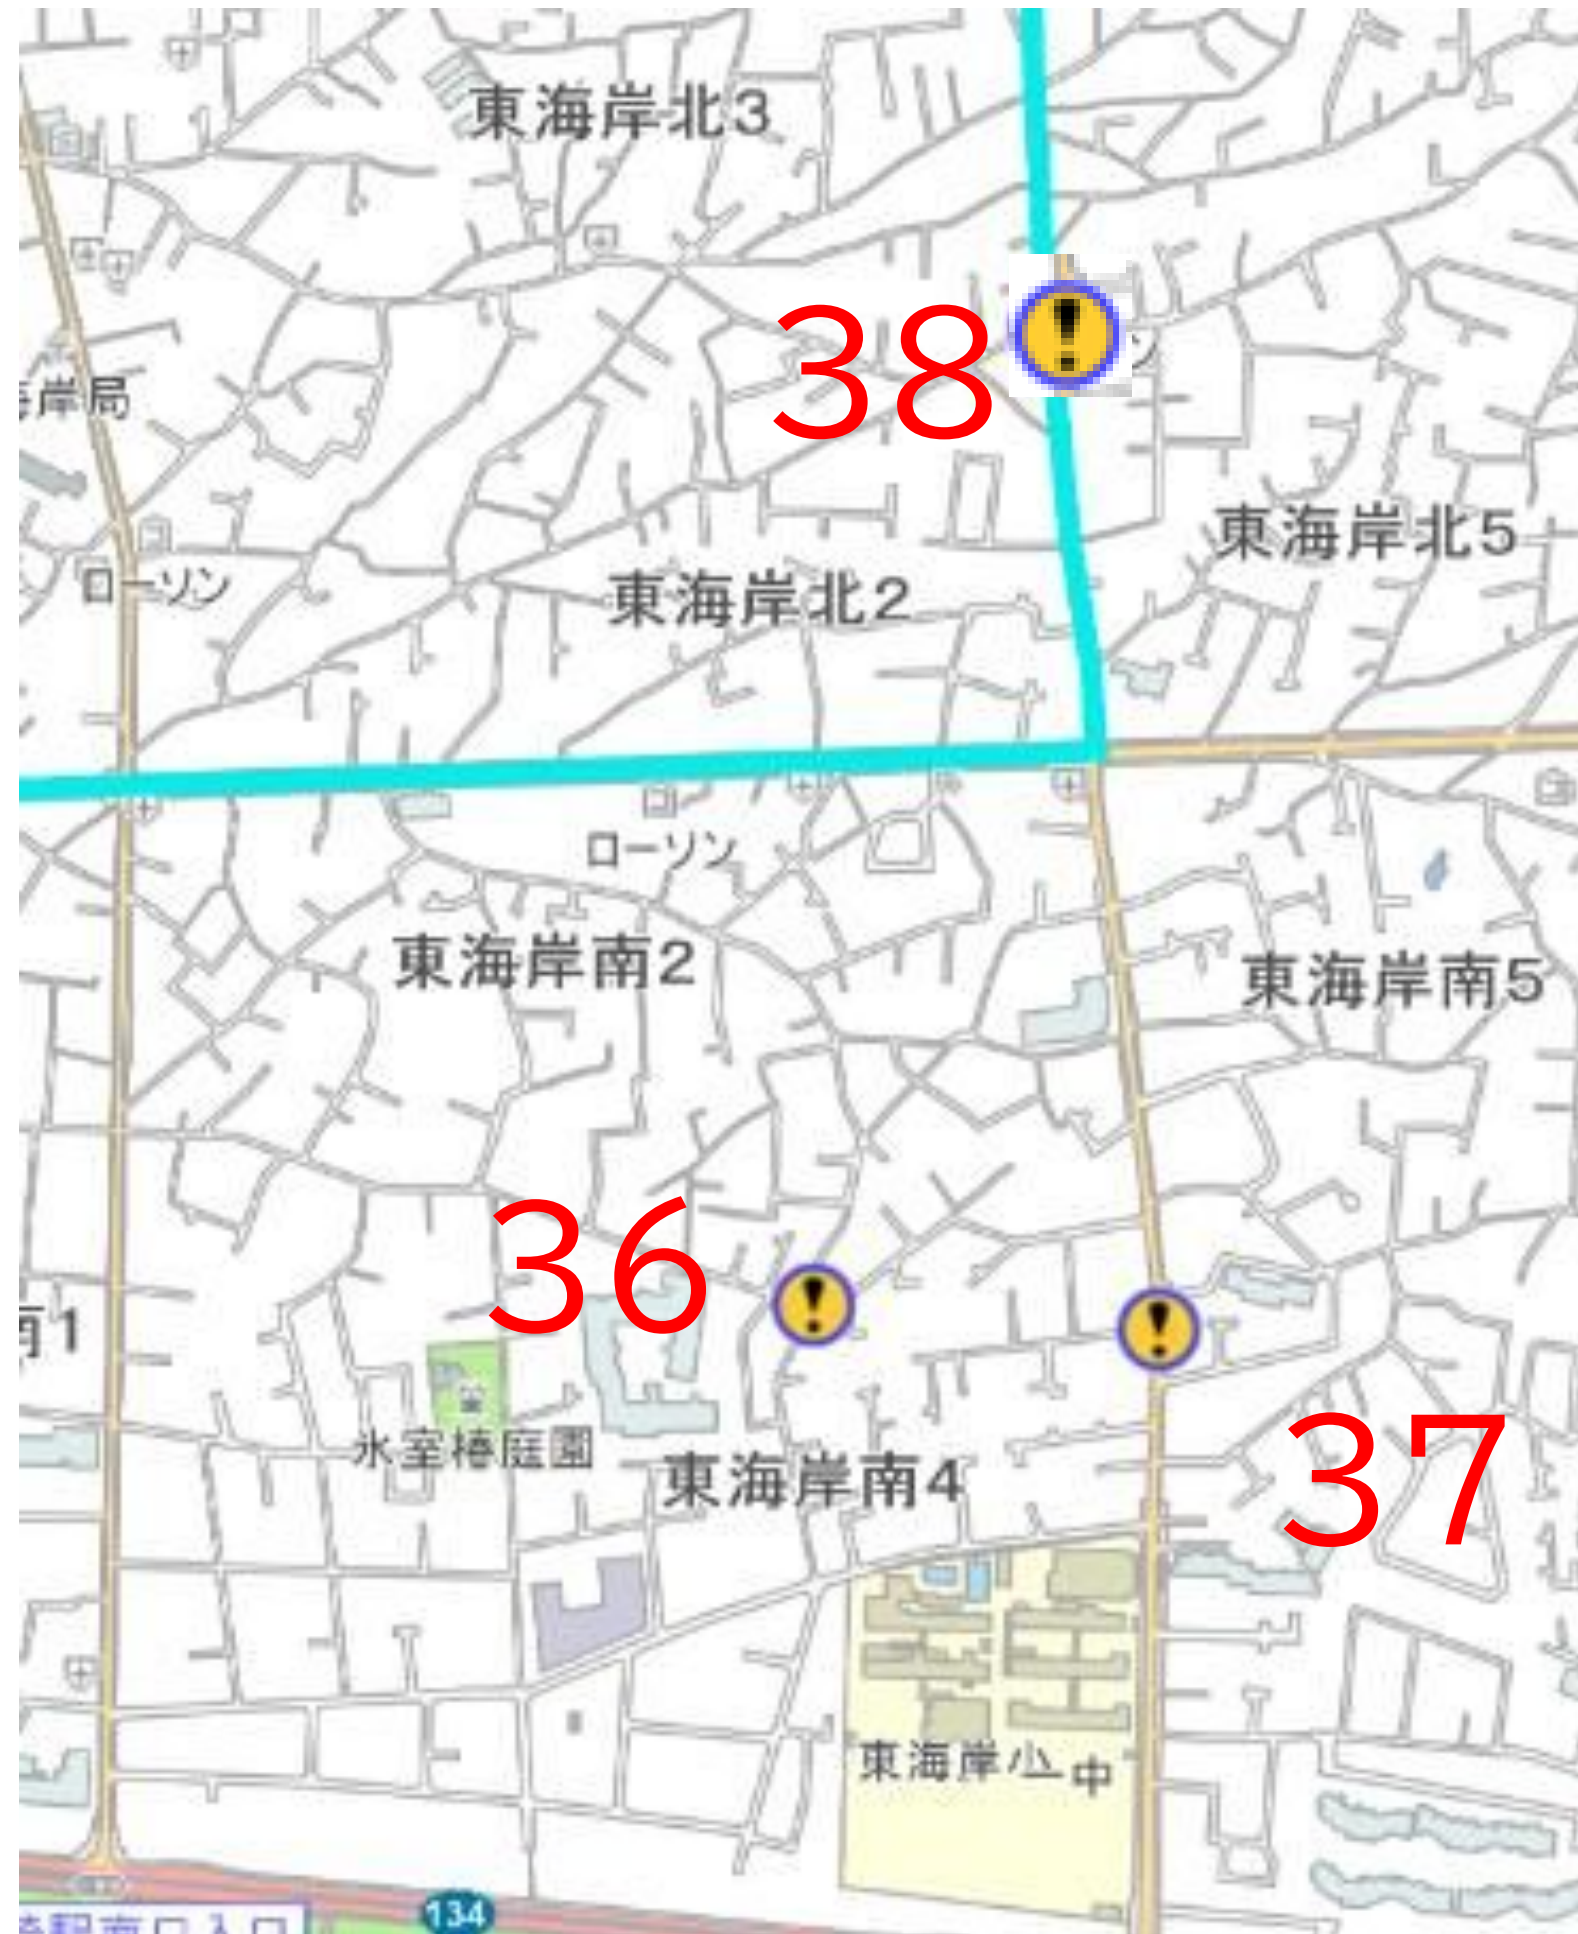

令和6年度 通学路合同点検対策箇所図 茅ヶ崎小学校学区

令和6年度 通学路合同点検対策箇所図 鶴嶺小学校学区

令和6年度 通学路合同点検対策箇所図 松林小学校学区

令和6年度 通学路合同点検対策箇所図 西浜小学校学区

令和6年度 通学路合同点検対策箇所図 小出小学校学区

令和6年度 通学路合同点検対策箇所図 松浪小学校学区

令和6年度 通学路合同点検対策箇所図 梅田小学校学区

令和6年度 通学路合同点検対策箇所図 香川小学校学区

令和6年度 通学路合同点検対策箇所図 浜須賀小学校学区

令和6年度 通学路合同点検対策箇所図 鶴が台小学校学区

令和6年度 通学路合同点検対策箇所図 柳島小学校学区

令和6年度 通学路合同点検対策箇所図 小和田小学校学区

令和6年度 通学路合同点検対策箇所図 今宿小学校学区

令和6年度 通学路合同点検対策箇所図 室田小学校学区

令和6年度 通学路合同点検対策箇所図 東海岸小学校学区

令和6年度 通学路合同点検対策箇所図 浜之郷小学校学区

令和6年度 通学路合同点検対策箇所図 緑が浜小学校学区

令和6年度 通学路合同点検対策箇所図 汐見台小学校学区