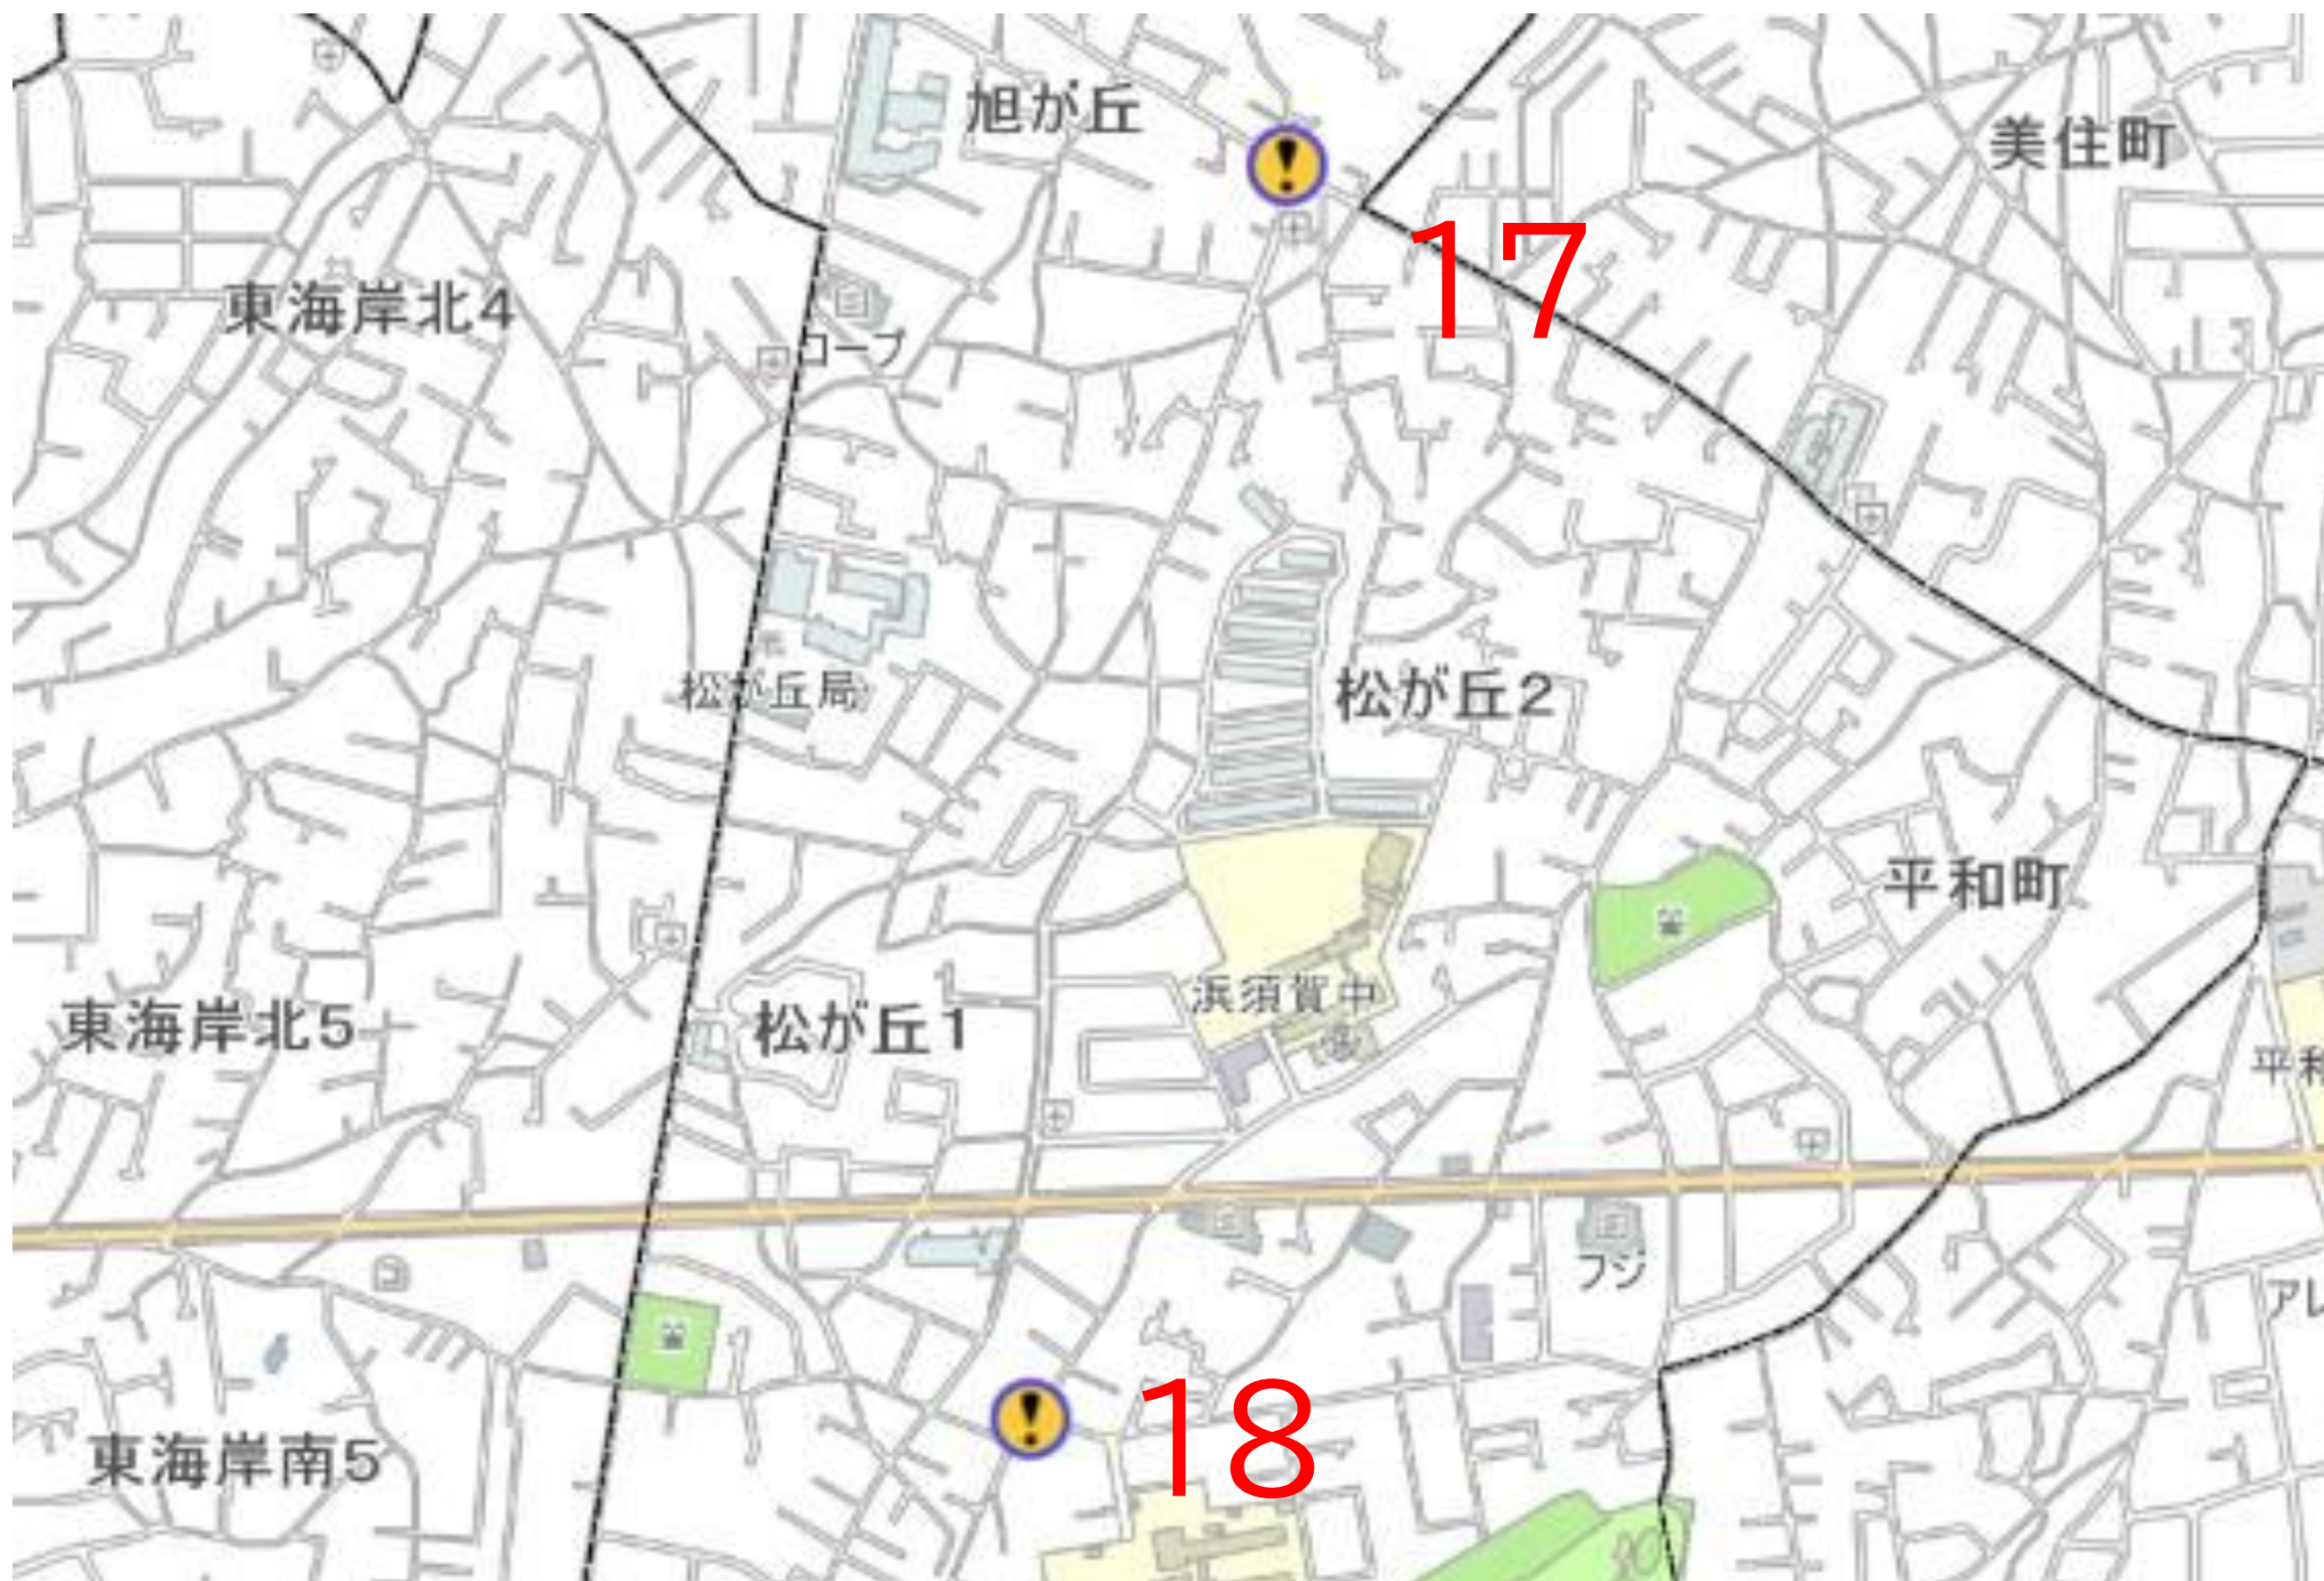

令和6年度 通学路合同点検対策箇所図 茅ヶ崎小学校学区

令和6年度 通学路合同点検対策箇所図 鶴嶺小学校学区

令和6年度 通学路合同点検対策箇所図 松林小学校学区

令和6年度 通学路合同点検対策箇所図 西浜小学校学区

令和6年度 通学路合同点検対策箇所図 小出小学校学区

令和6年度 通学路合同点検対策箇所図 松浪小学校学区

令和6年度 通学路合同点検対策箇所図 梅田小学校学区

令和6年度 通学路合同点検対策箇所図 香川小学校学区

令和6年度 通学路合同点検対策箇所図 浜須賀小学校学区

令和6年度 通学路合同点検対策箇所図 鶴が台小学校学区

令和6年度 通学路合同点検対策箇所図 柳島小学校学区

令和6年度 通学路合同点検対策箇所図 小和田小学校学区

令和6年度 通学路合同点検対策箇所図 今宿小学校学区

令和6年度 通学路合同点検対策箇所図 室田小学校学区

令和6年度 通学路合同点検対策箇所図 東海岸小学校学区

令和6年度 通学路合同点検対策箇所図 浜之郷小学校学区

令和6年度 通学路合同点検対策箇所図 緑が浜小学校学区

令和6年度 通学路合同点検対策箇所図 汐見台小学校学区