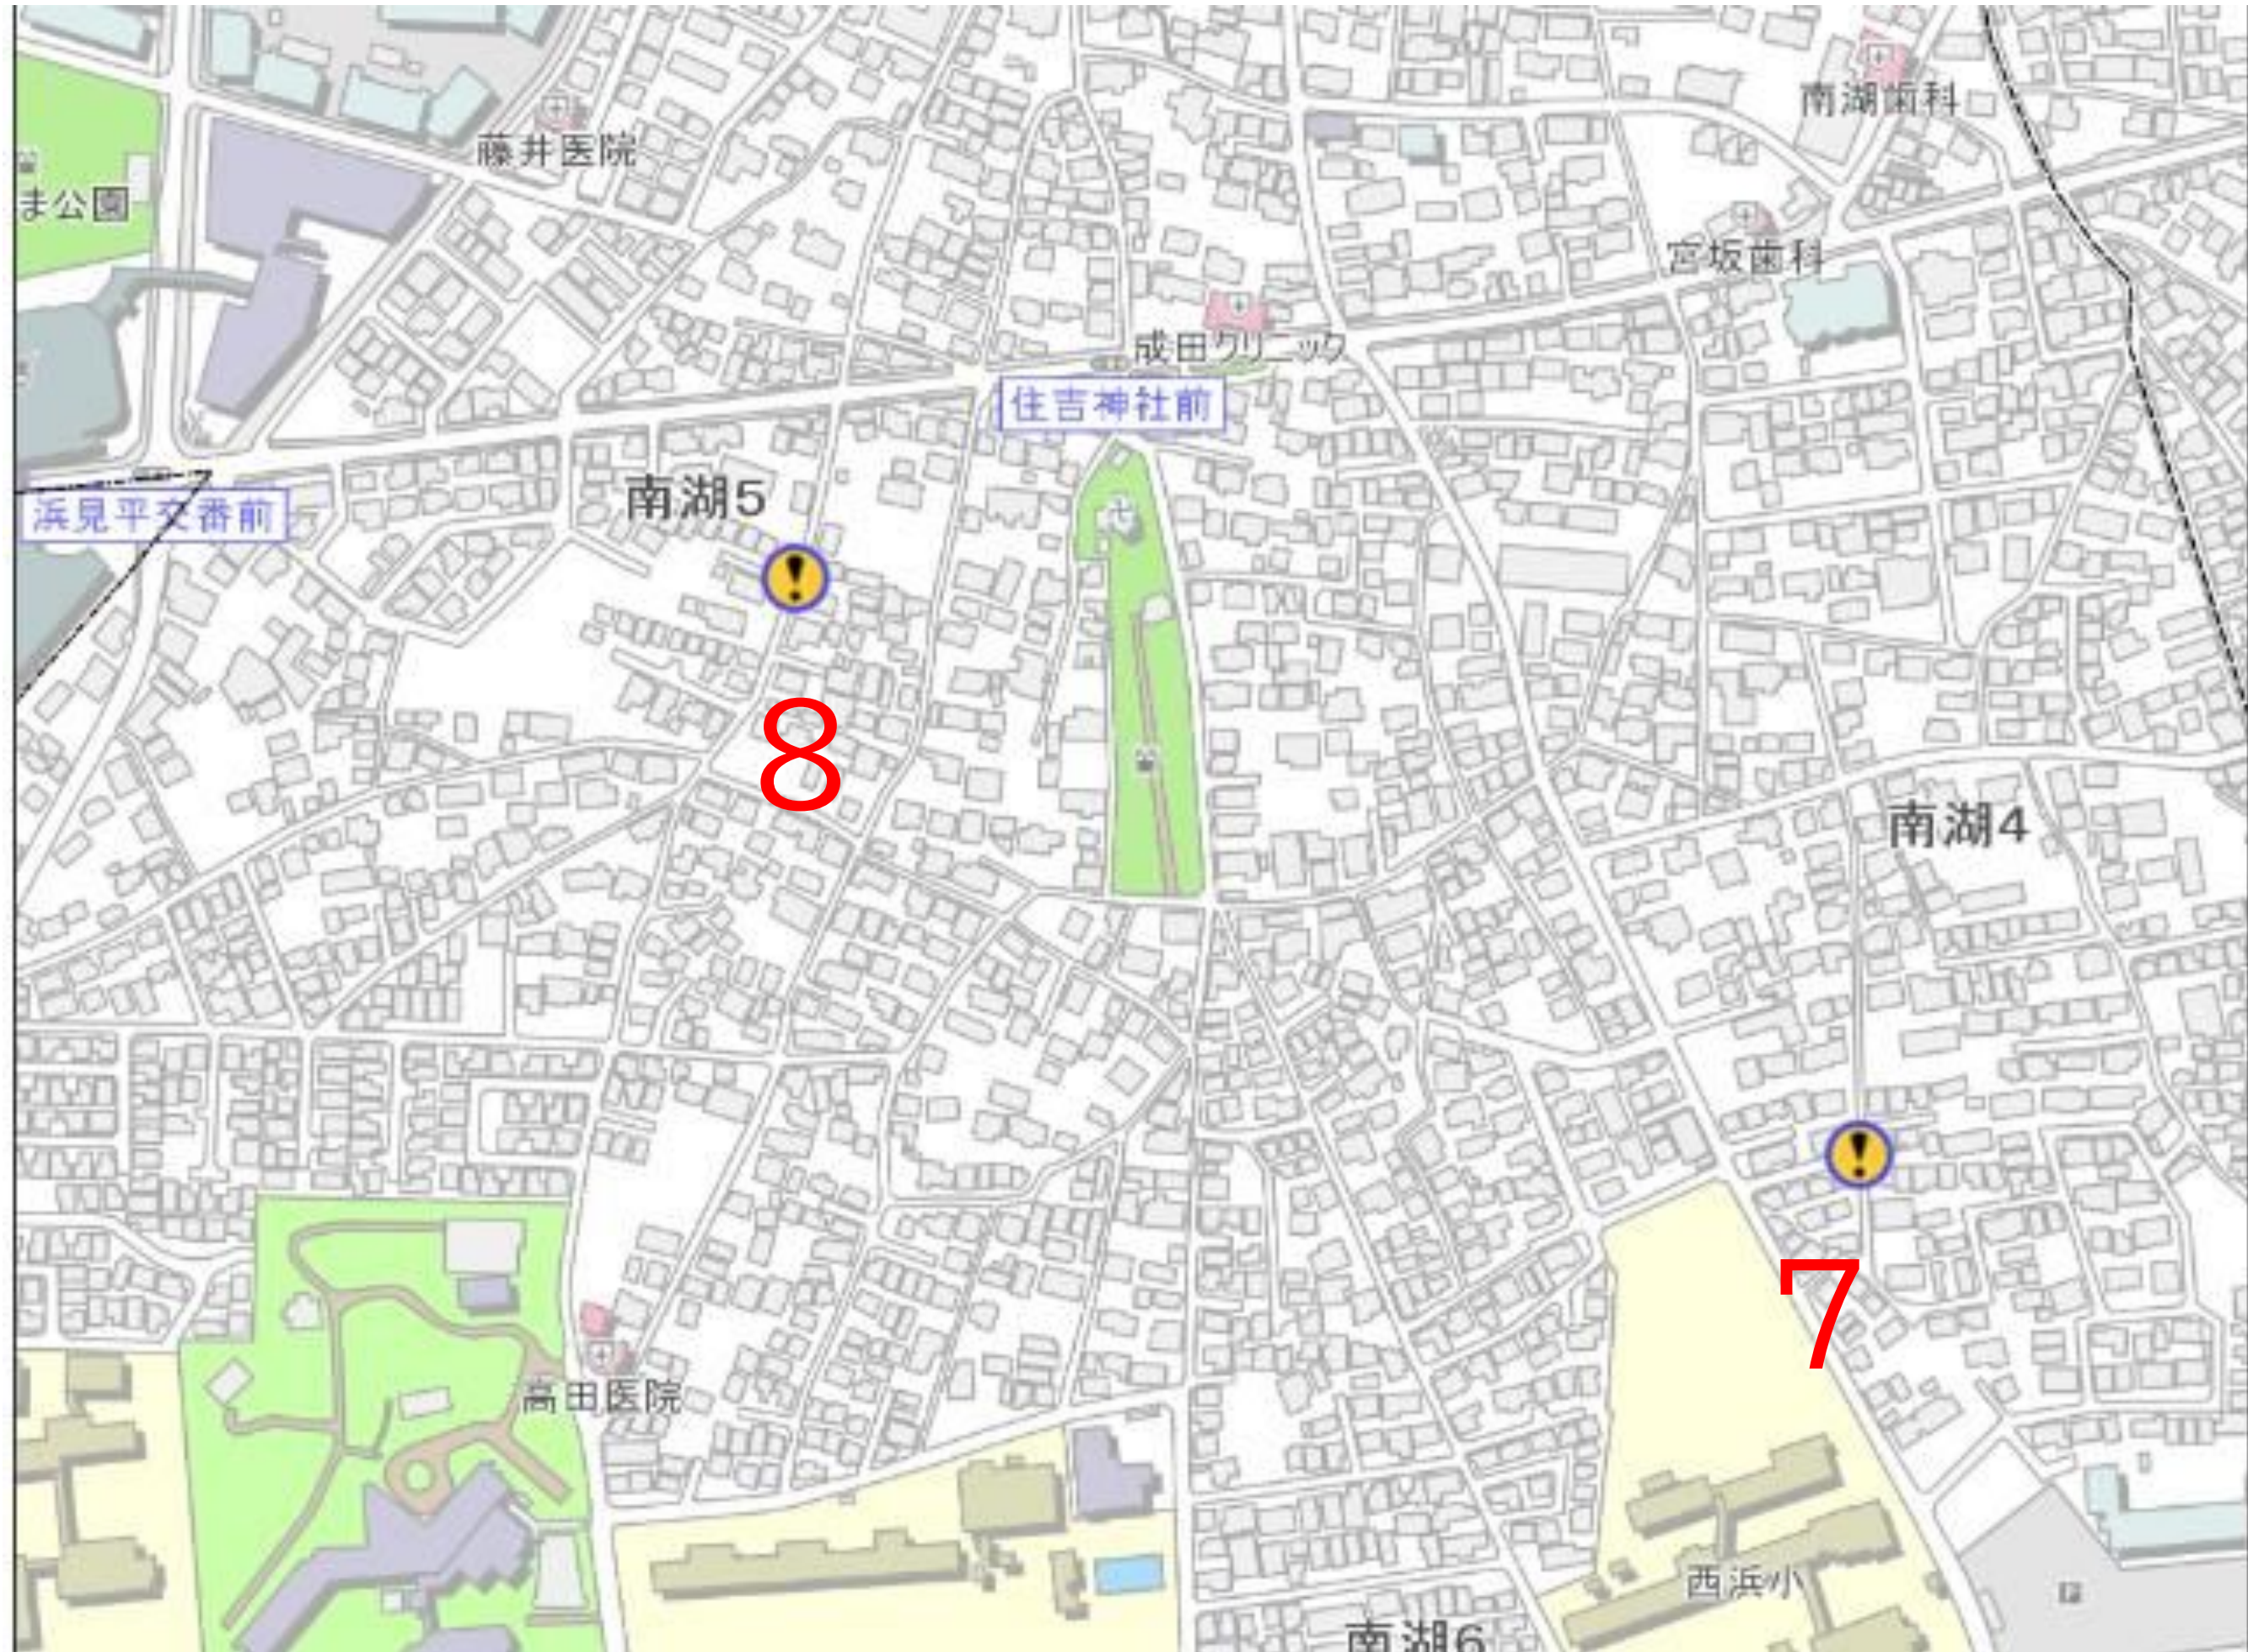

令和6年度 通学路合同点検対策箇所図 茅ヶ崎小学校学区

令和6年度 通学路合同点検対策箇所図 鶴嶺小学校学区

令和6年度 通学路合同点検対策箇所図 松林小学校学区

令和6年度 通学路合同点検対策箇所図 西浜小学校学区

令和6年度 通学路合同点検対策箇所図 小出小学校学区

令和6年度 通学路合同点検対策箇所図 松浪小学校学区

令和6年度 通学路合同点検対策箇所図 梅田小学校学区

令和6年度 通学路合同点検対策箇所図 香川小学校学区

令和6年度 通学路合同点検対策箇所図 浜須賀小学校学区

令和6年度 通学路合同点検対策箇所図 鶴が台小学校学区

令和6年度 通学路合同点検対策箇所図 柳島小学校学区

令和6年度 通学路合同点検対策箇所図 小和田小学校学区

令和6年度 通学路合同点検対策箇所図 今宿小学校学区

令和6年度 通学路合同点検対策箇所図 室田小学校学区

令和6年度 通学路合同点検対策箇所図 東海岸小学校学区

令和6年度 通学路合同点検対策箇所図 浜之郷小学校学区

令和6年度 通学路合同点検対策箇所図 緑が浜小学校学区

令和6年度 通学路合同点検対策箇所図 汐見台小学校学区