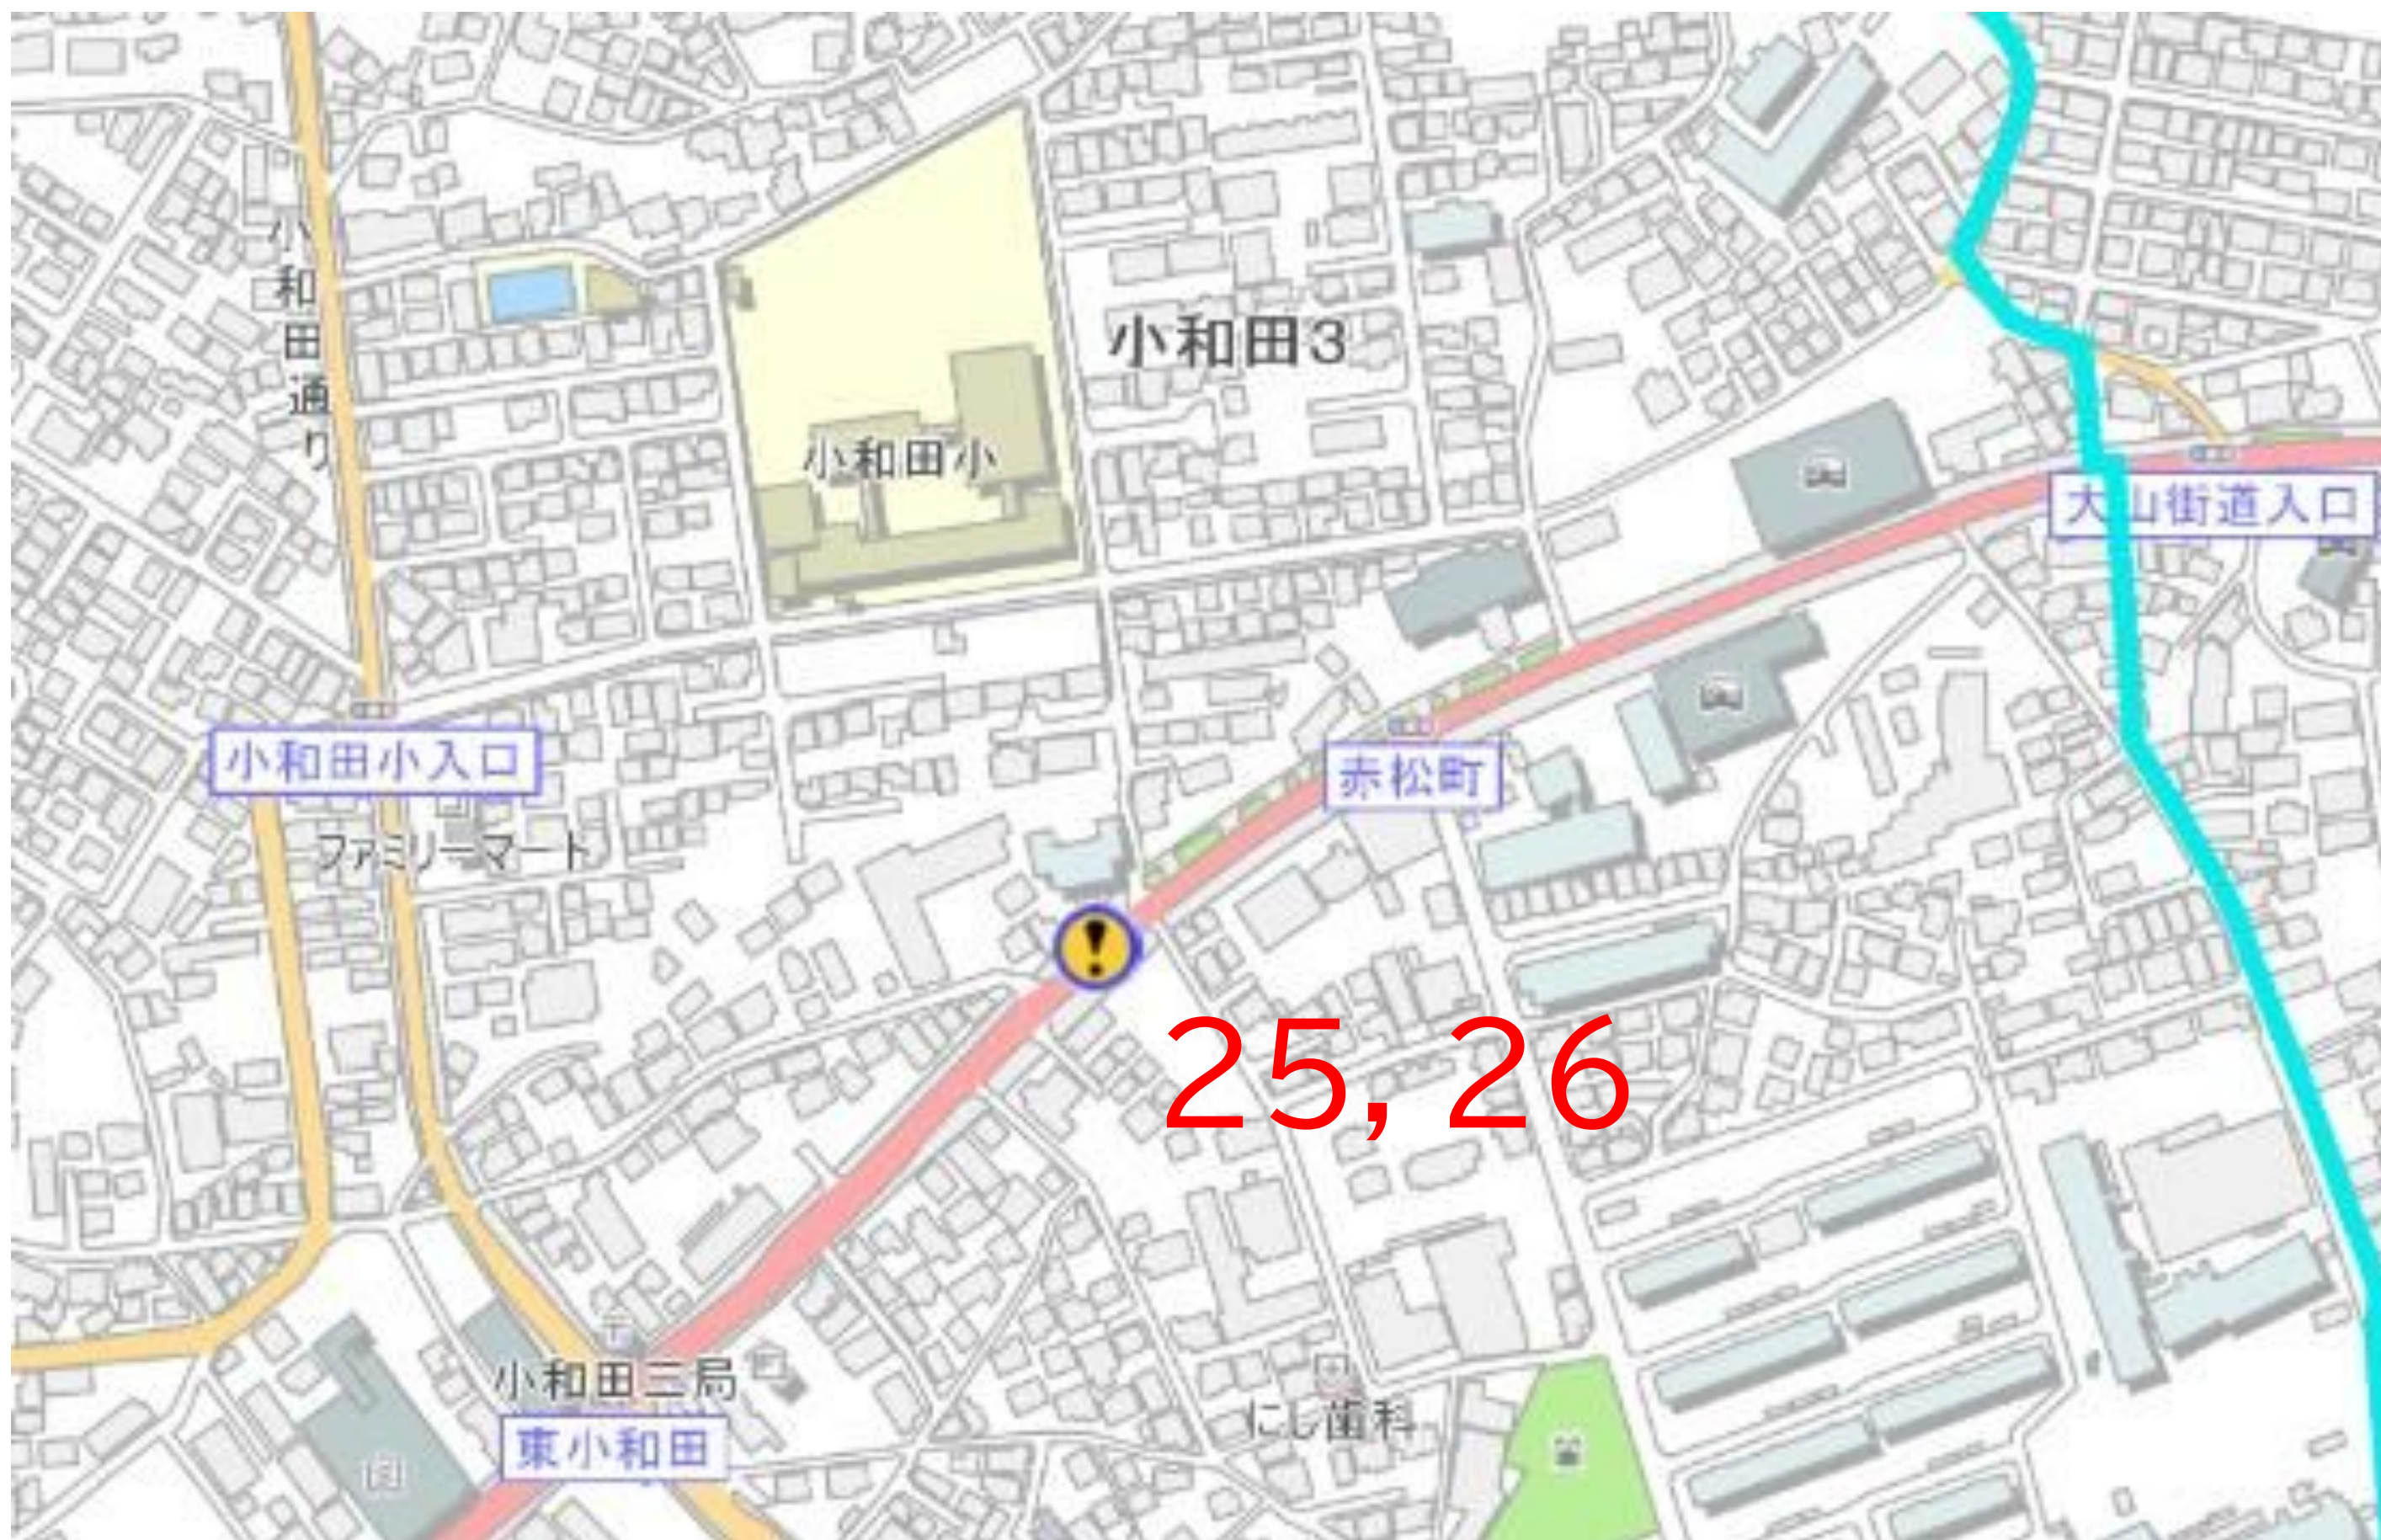

令和6年度 通学路合同点検対策箇所図 茅ヶ崎小学校学区

令和6年度 通学路合同点検対策箇所図 鶴嶺小学校学区

令和6年度 通学路合同点検対策箇所図 松林小学校学区

令和6年度 通学路合同点検対策箇所図 西浜小学校学区

令和6年度 通学路合同点検対策箇所図 小出小学校学区

令和6年度 通学路合同点検対策箇所図 松浪小学校学区

令和6年度 通学路合同点検対策箇所図 梅田小学校学区

令和6年度 通学路合同点検対策箇所図 香川小学校学区

令和6年度 通学路合同点検対策箇所図 浜須賀小学校学区

令和6年度 通学路合同点検対策箇所図 鶴が台小学校学区

令和6年度 通学路合同点検対策箇所図 柳島小学校学区

令和6年度 通学路合同点検対策箇所図 小和田小学校学区

令和6年度 通学路合同点検対策箇所図 今宿小学校学区

令和6年度 通学路合同点検対策箇所図 室田小学校学区

令和6年度 通学路合同点検対策箇所図 東海岸小学校学区

令和6年度 通学路合同点検対策箇所図 浜之郷小学校学区