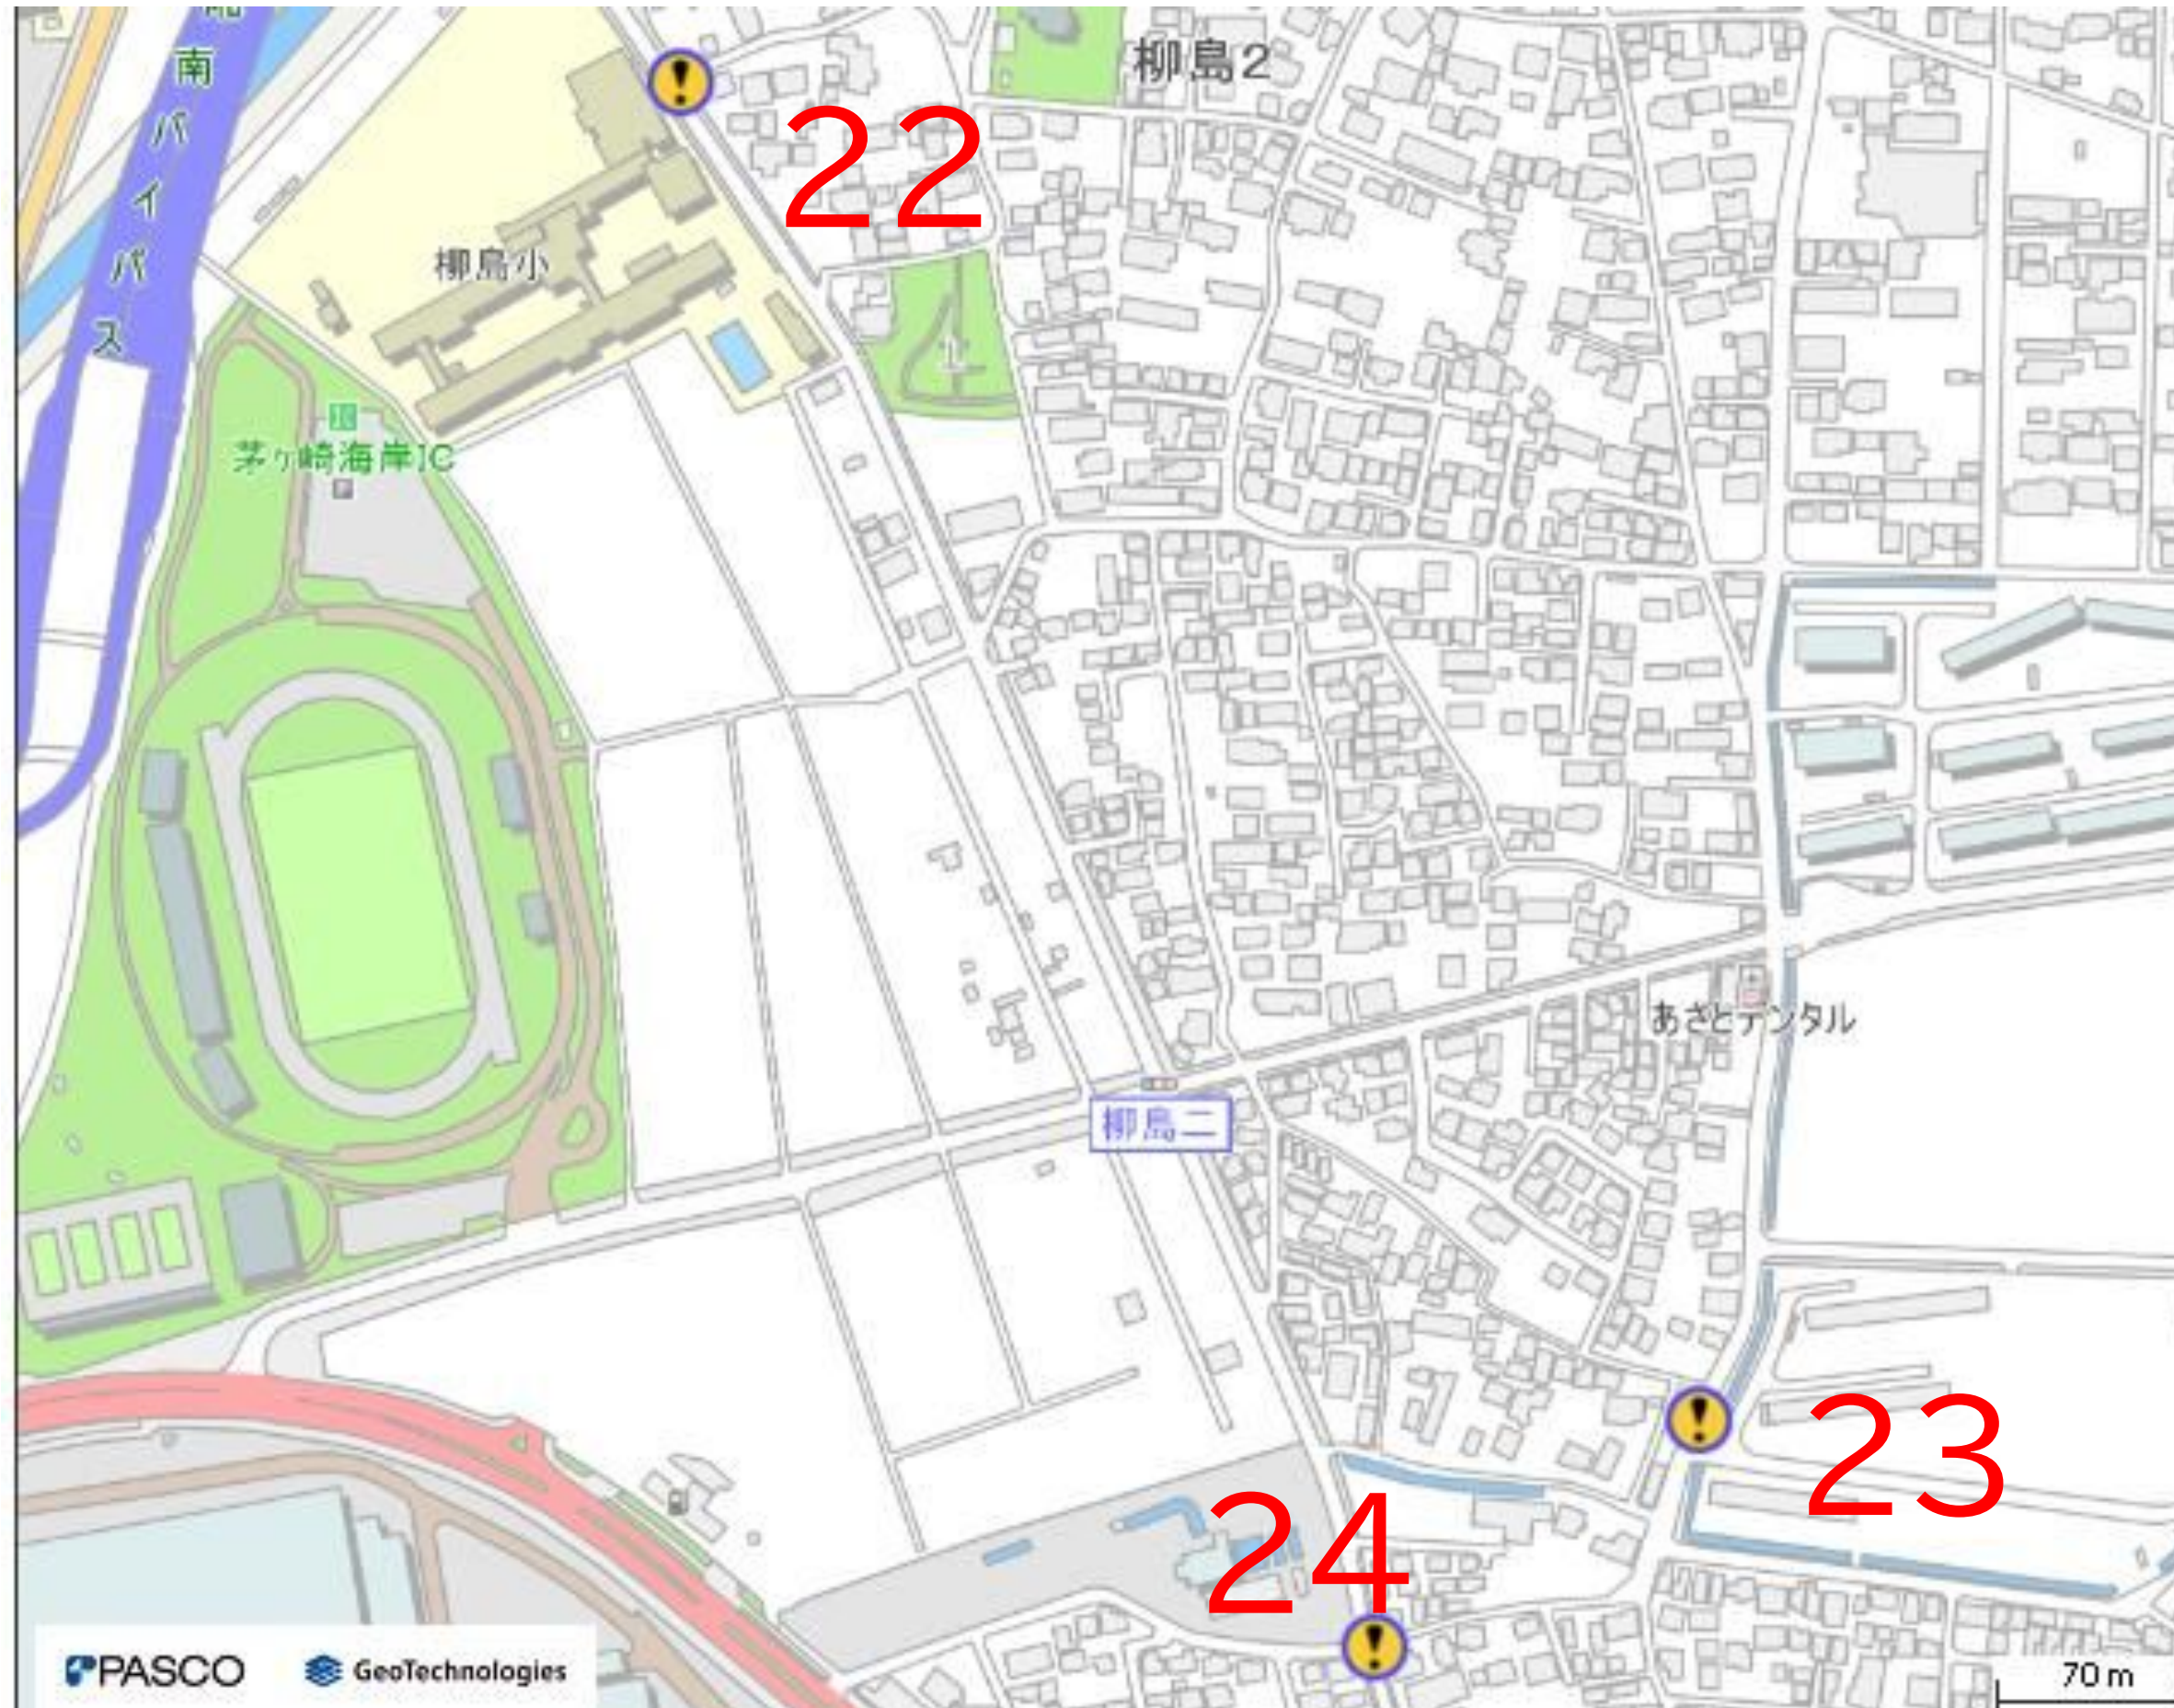

令和6年度 通学路合同点検対策箇所図 茅ヶ崎小学校学区

令和6年度 通学路合同点検対策箇所図 鶴嶺小学校学区

令和6年度 通学路合同点検対策箇所図 松林小学校学区

令和6年度 通学路合同点検対策箇所図 西浜小学校学区

令和6年度 通学路合同点検対策箇所図 小出小学校学区

令和6年度 通学路合同点検対策箇所図 松浪小学校学区

令和6年度 通学路合同点検対策箇所図 梅田小学校学区

令和6年度 通学路合同点検対策箇所図 香川小学校学区

令和6年度 通学路合同点検対策箇所図 浜須賀小学校学区

令和6年度 通学路合同点検対策箇所図 鶴が台小学校学区

令和6年度 通学路合同点検対策箇所図 柳島小学校学区

令和6年度 通学路合同点検対策箇所図 小和田小学校学区

令和6年度 通学路合同点検対策箇所図 今宿小学校学区

令和6年度 通学路合同点検対策箇所図 室田小学校学区

令和6年度 通学路合同点検対策箇所図 東海岸小学校学区

令和6年度 通学路合同点検対策箇所図 浜之郷小学校学区

令和6年度 通学路合同点検対策箇所図 緑が浜小学校学区

令和6年度 通学路合同点検対策箇所図 汐見台小学校学区