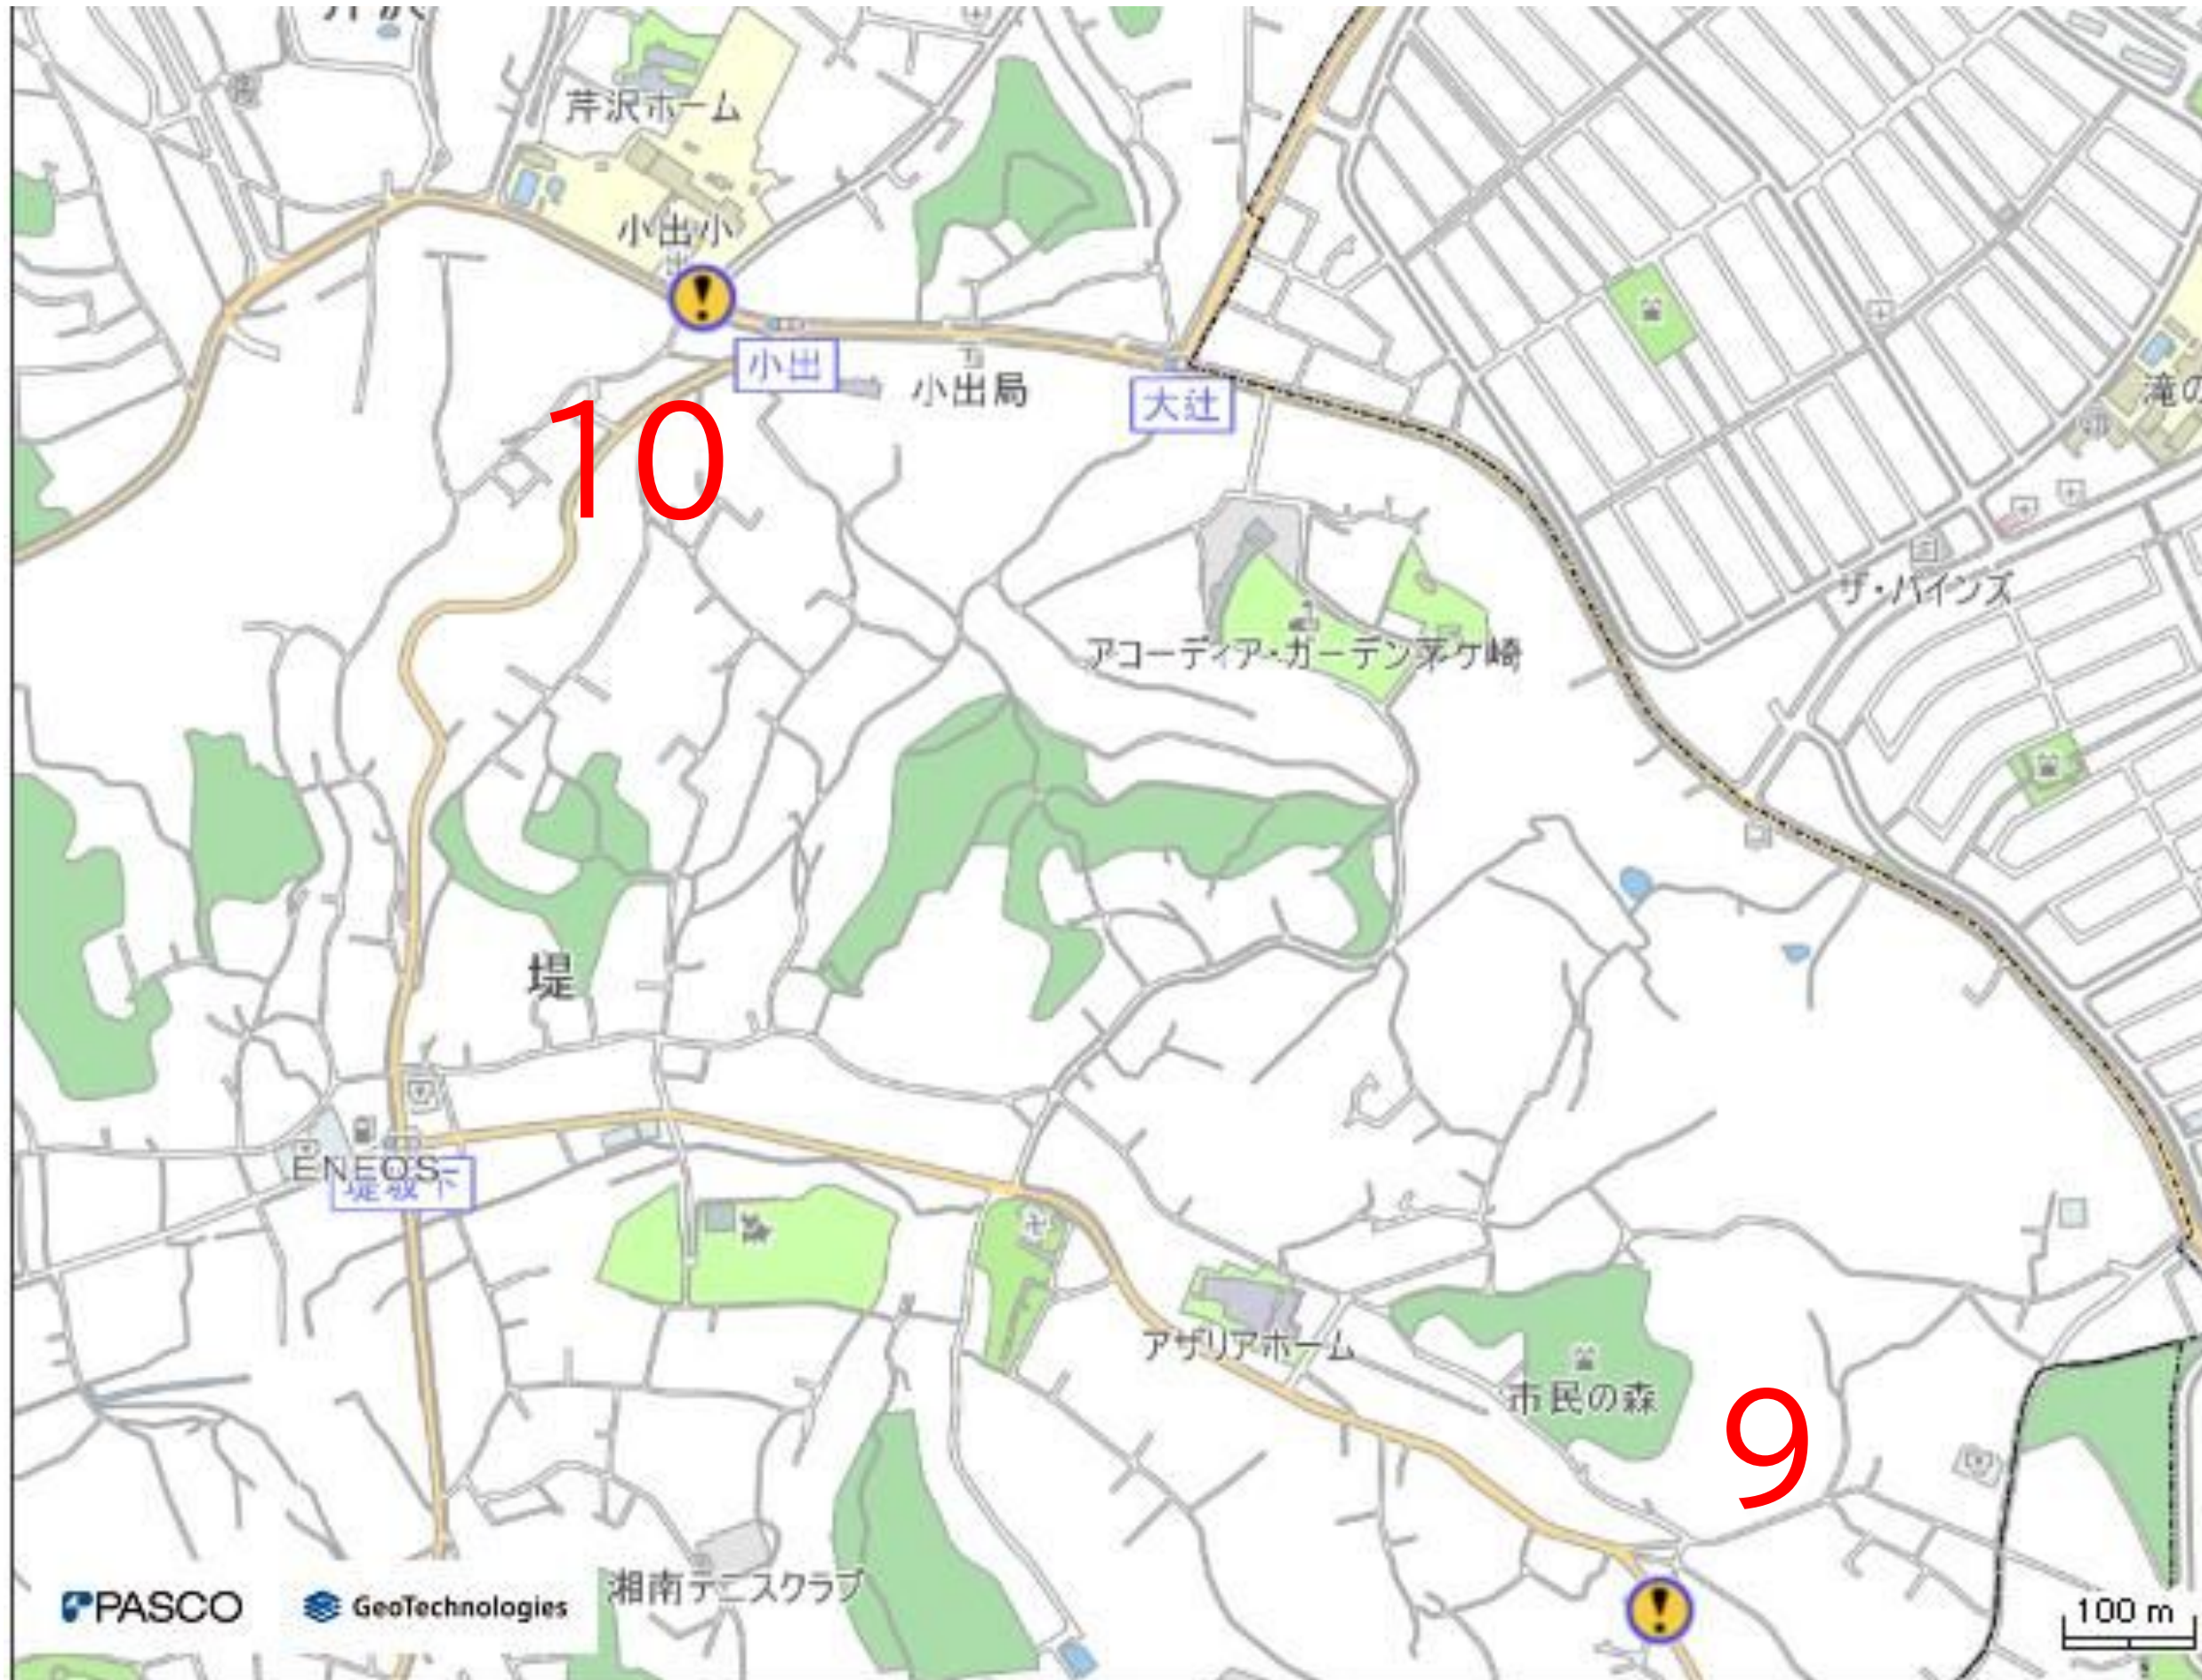

令和6年度 通学路合同点検対策箇所図 茅ヶ崎小学校学区

令和6年度 通学路合同点検対策箇所図 鶴嶺小学校学区

令和6年度 通学路合同点検対策箇所図 松林小学校学区

令和6年度 通学路合同点検対策箇所図 西浜小学校学区

令和6年度 通学路合同点検対策箇所図 小出小学校学区

令和6年度 通学路合同点検対策箇所図 松浪小学校学区

令和6年度 通学路合同点検対策箇所図 梅田小学校学区

令和6年度 通学路合同点検対策箇所図 香川小学校学区

令和6年度 通学路合同点検対策箇所図 浜須賀小学校学区

令和6年度 通学路合同点検対策箇所図 鶴が台小学校学区

令和6年度 通学路合同点検対策箇所図 柳島小学校学区

令和6年度 通学路合同点検対策箇所図 小和田小学校学区

令和6年度 通学路合同点検対策箇所図 今宿小学校学区

令和6年度 通学路合同点検対策箇所図 室田小学校学区

令和6年度 通学路合同点検対策箇所図 東海岸小学校学区

令和6年度 通学路合同点検対策箇所図 浜之郷小学校学区

令和6年度 通学路合同点検対策箇所図 緑が浜小学校学区

令和6年度 通学路合同点検対策箇所図 汐見台小学校学区