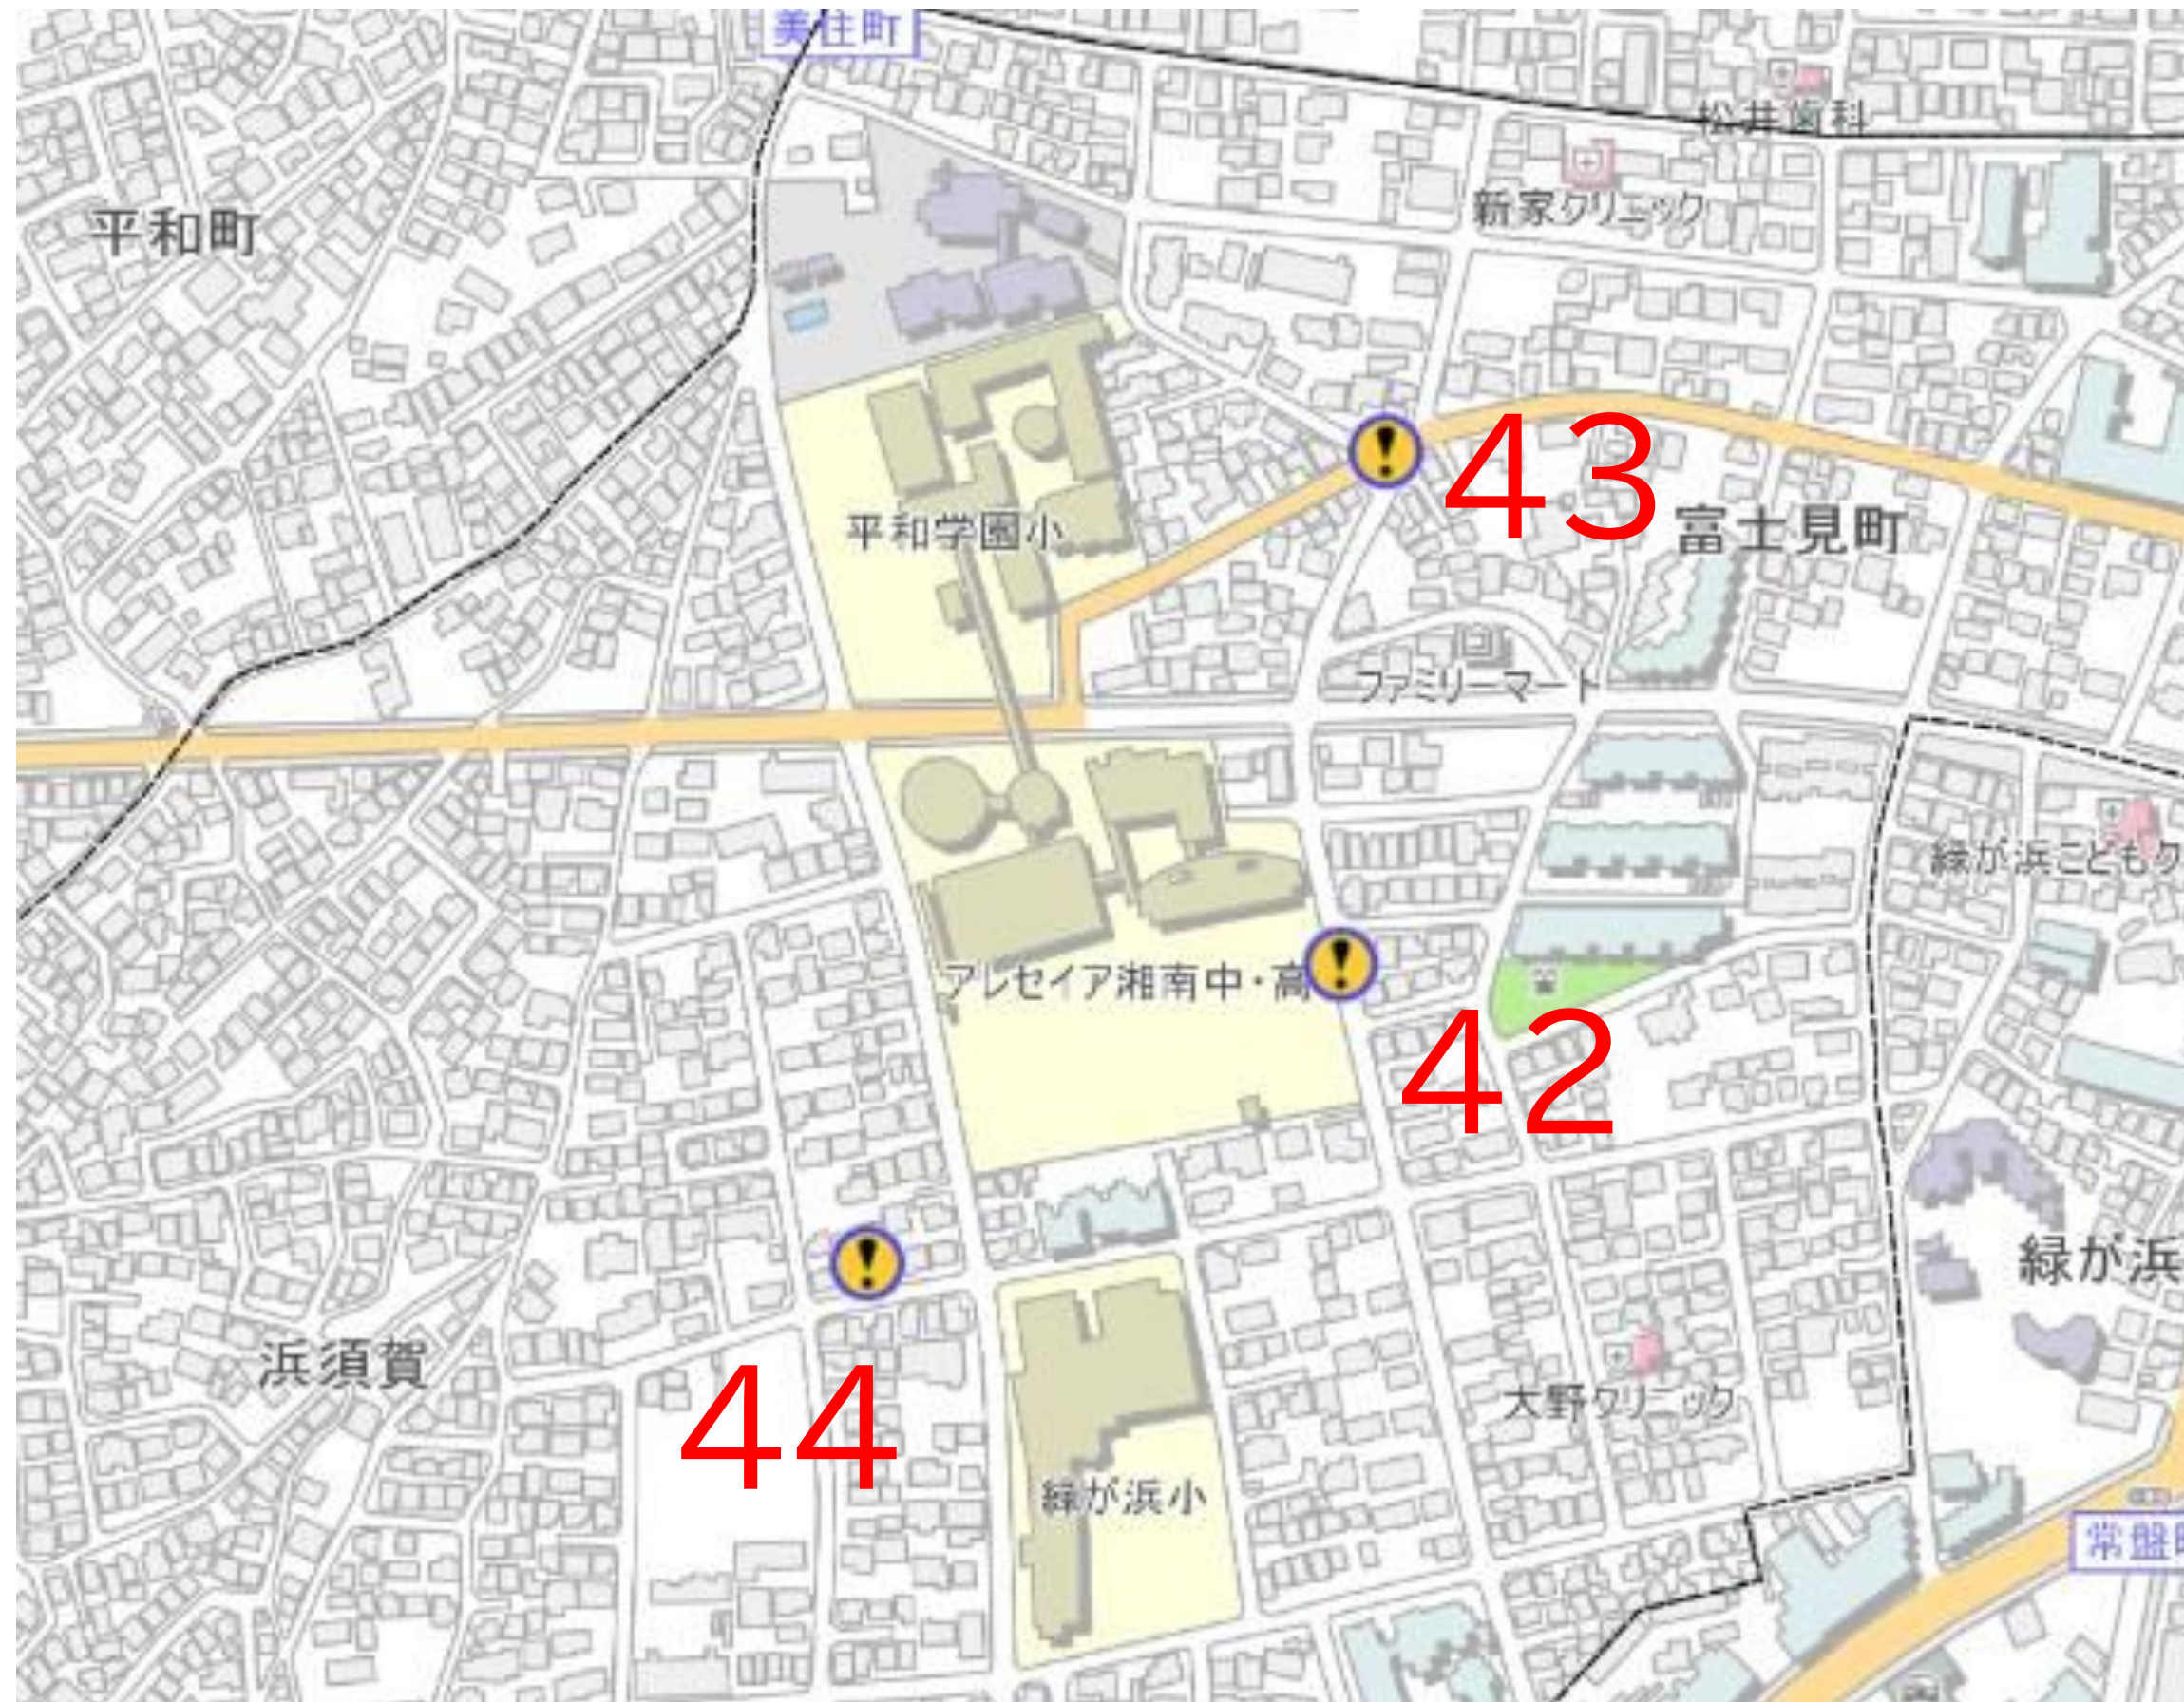

令和6年度 通学路合同点検対策箇所図 茅ヶ崎小学校学区

令和6年度 通学路合同点検対策箇所図 鶴嶺小学校学区

令和6年度 通学路合同点検対策箇所図 松林小学校学区

令和6年度 通学路合同点検対策箇所図 西浜小学校学区

令和6年度 通学路合同点検対策箇所図 小出小学校学区

令和6年度 通学路合同点検対策箇所図 松浪小学校学区

令和6年度 通学路合同点検対策箇所図 梅田小学校学区

令和6年度 通学路合同点検対策箇所図 香川小学校学区

令和6年度 通学路合同点検対策箇所図 浜須賀小学校学区

令和6年度 通学路合同点検対策箇所図 鶴が台小学校学区

令和6年度 通学路合同点検対策箇所図 柳島小学校学区

令和6年度 通学路合同点検対策箇所図 小和田小学校学区

令和6年度 通学路合同点検対策箇所図 今宿小学校学区

令和6年度 通学路合同点検対策箇所図 室田小学校学区

令和6年度 通学路合同点検対策箇所図 東海岸小学校学区

令和6年度 通学路合同点検対策箇所図 浜之郷小学校学区

令和6年度 通学路合同点検対策箇所図 緑が浜小学校学区

令和6年度 通学路合同点検対策箇所図 汐見台小学校学区