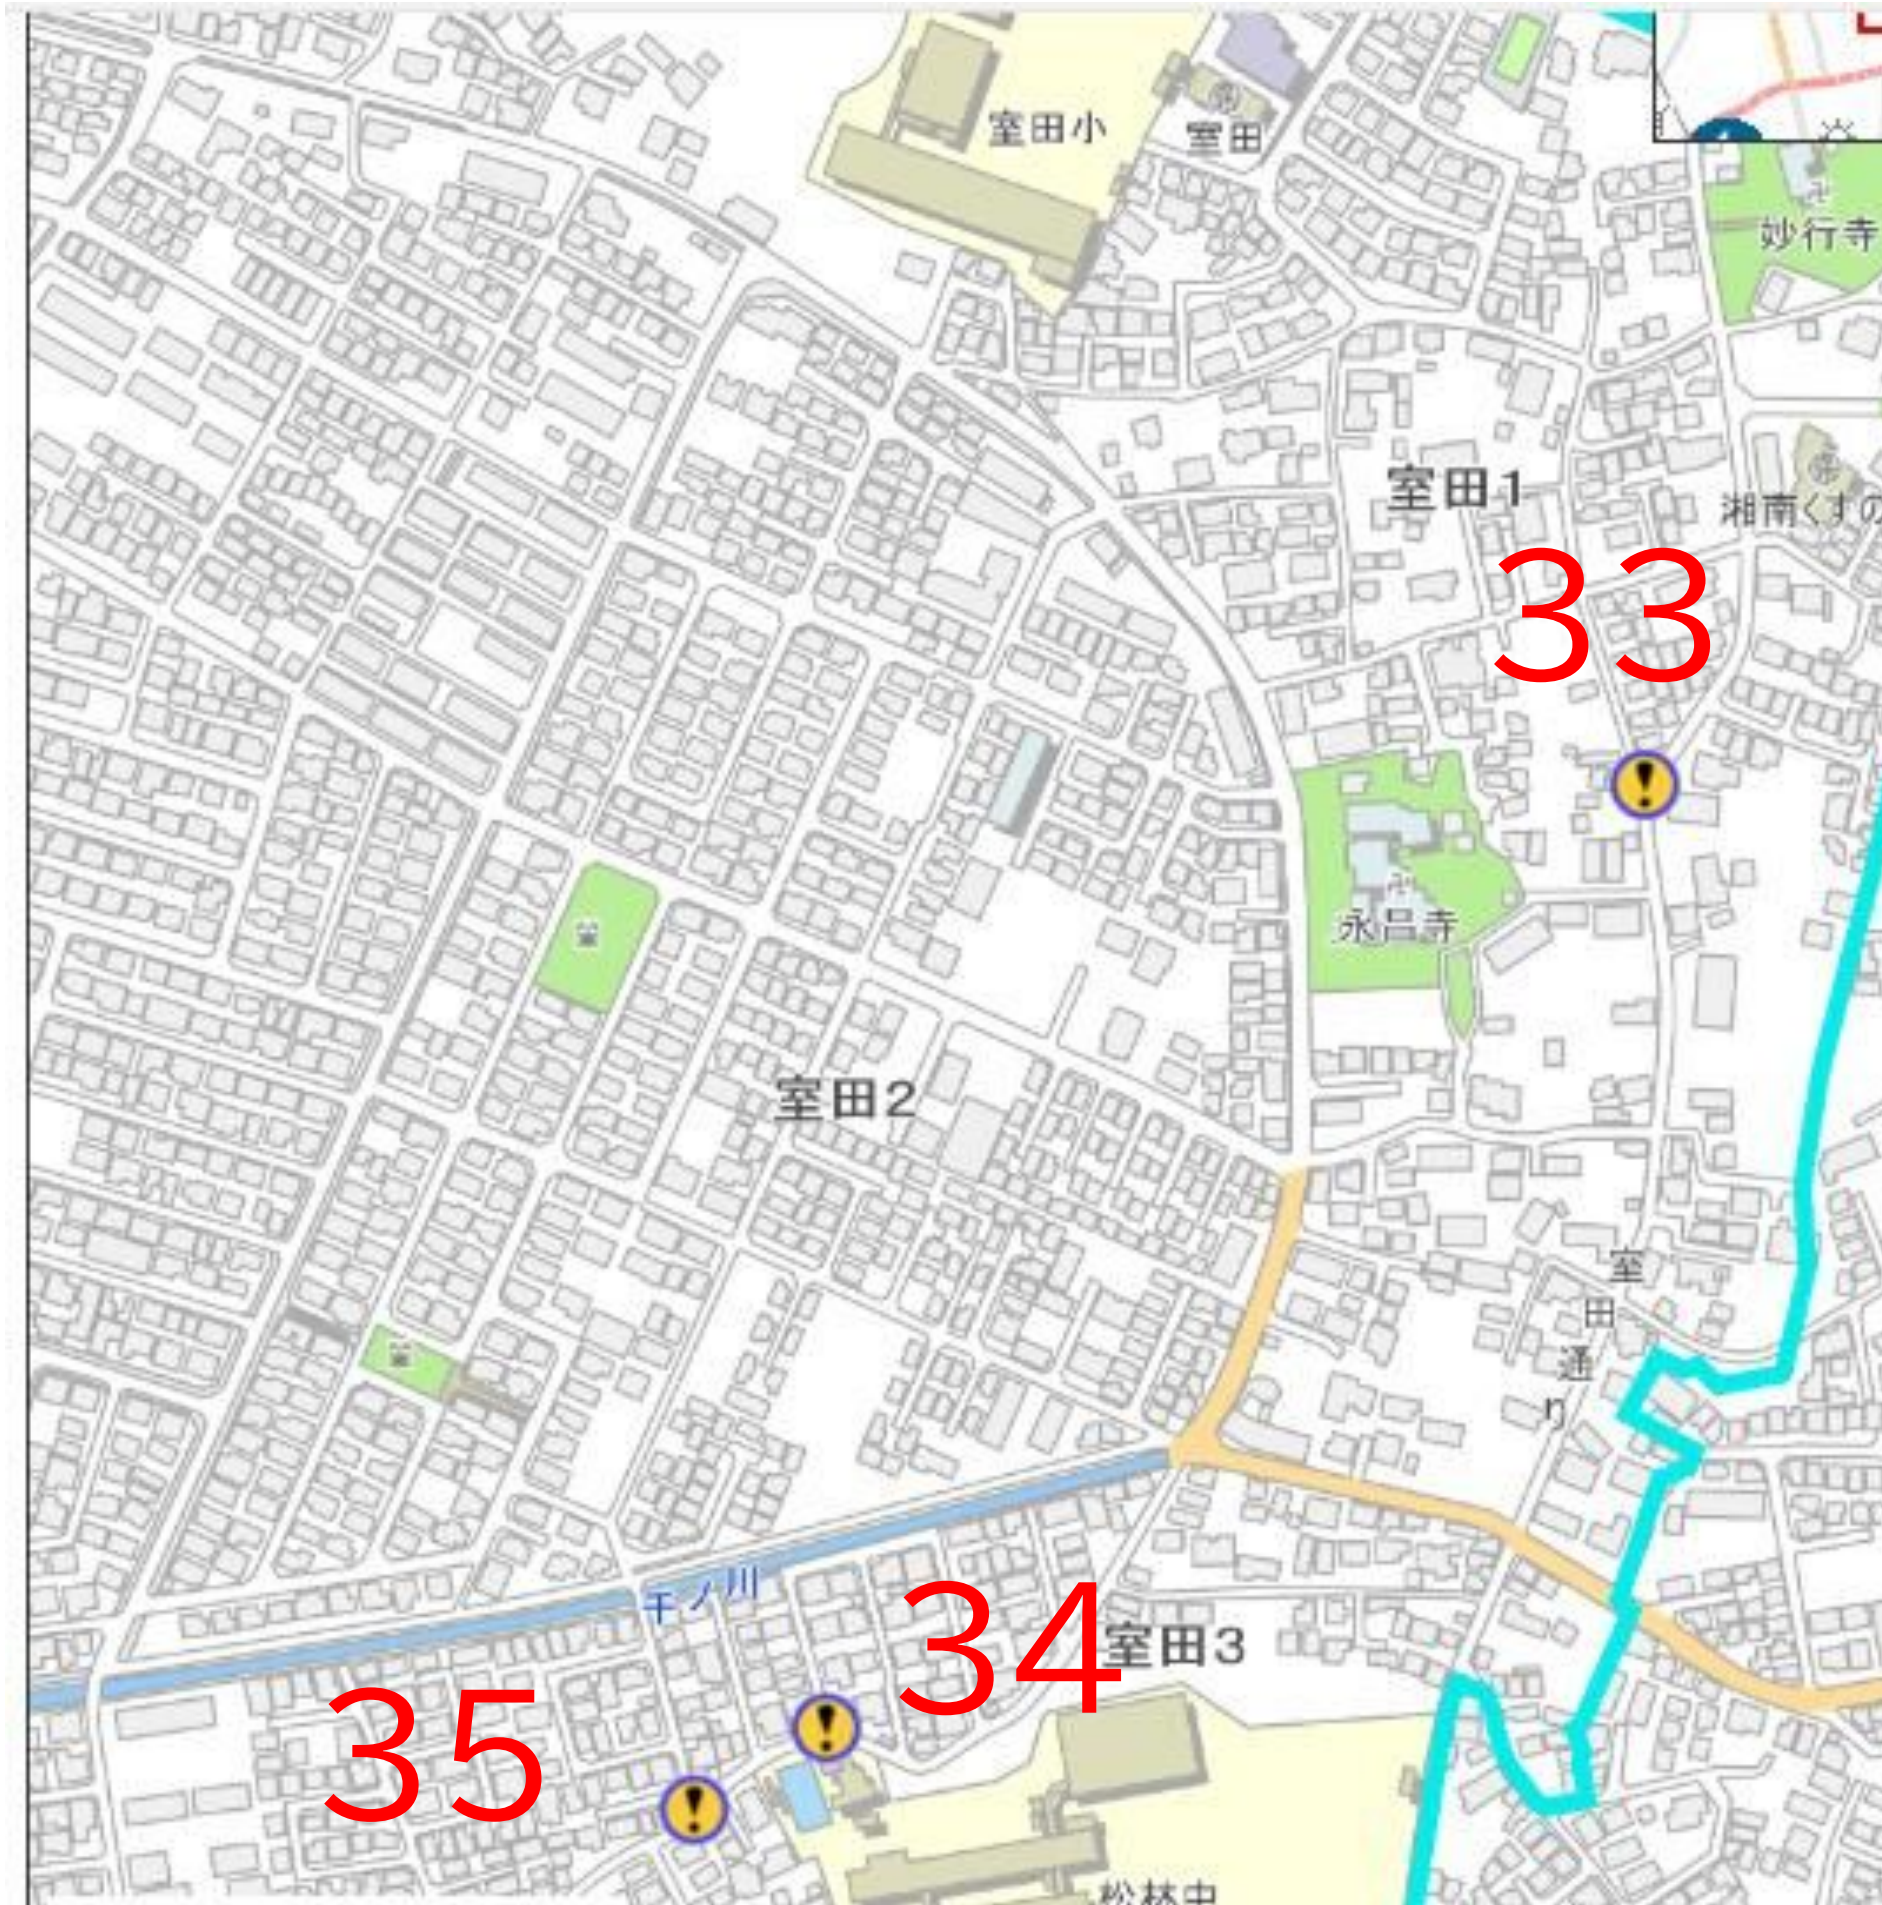

令和6年度 通学路合同点検対策箇所図 茅ヶ崎小学校学区

令和6年度 通学路合同点検対策箇所図 鶴嶺小学校学区

令和6年度 通学路合同点検対策箇所図 松林小学校学区

令和6年度 通学路合同点検対策箇所図 西浜小学校学区

令和6年度 通学路合同点検対策箇所図 小出小学校学区

令和6年度 通学路合同点検対策箇所図 松浪小学校学区

令和6年度 通学路合同点検対策箇所図 梅田小学校学区

令和6年度 通学路合同点検対策箇所図 香川小学校学区

令和6年度 通学路合同点検対策箇所図 浜須賀小学校学区

令和6年度 通学路合同点検対策箇所図 鶴が台小学校学区

令和6年度 通学路合同点検対策箇所図 柳島小学校学区

令和6年度 通学路合同点検対策箇所図 小和田小学校学区

令和6年度 通学路合同点検対策箇所図 今宿小学校学区

令和6年度 通学路合同点検対策箇所図 室田小学校学区

令和6年度 通学路合同点検対策箇所図 東海岸小学校学区

令和6年度 通学路合同点検対策箇所図 浜之郷小学校学区

令和6年度 通学路合同点検対策箇所図 緑が浜小学校学区

令和6年度 通学路合同点検対策箇所図 汐見台小学校学区