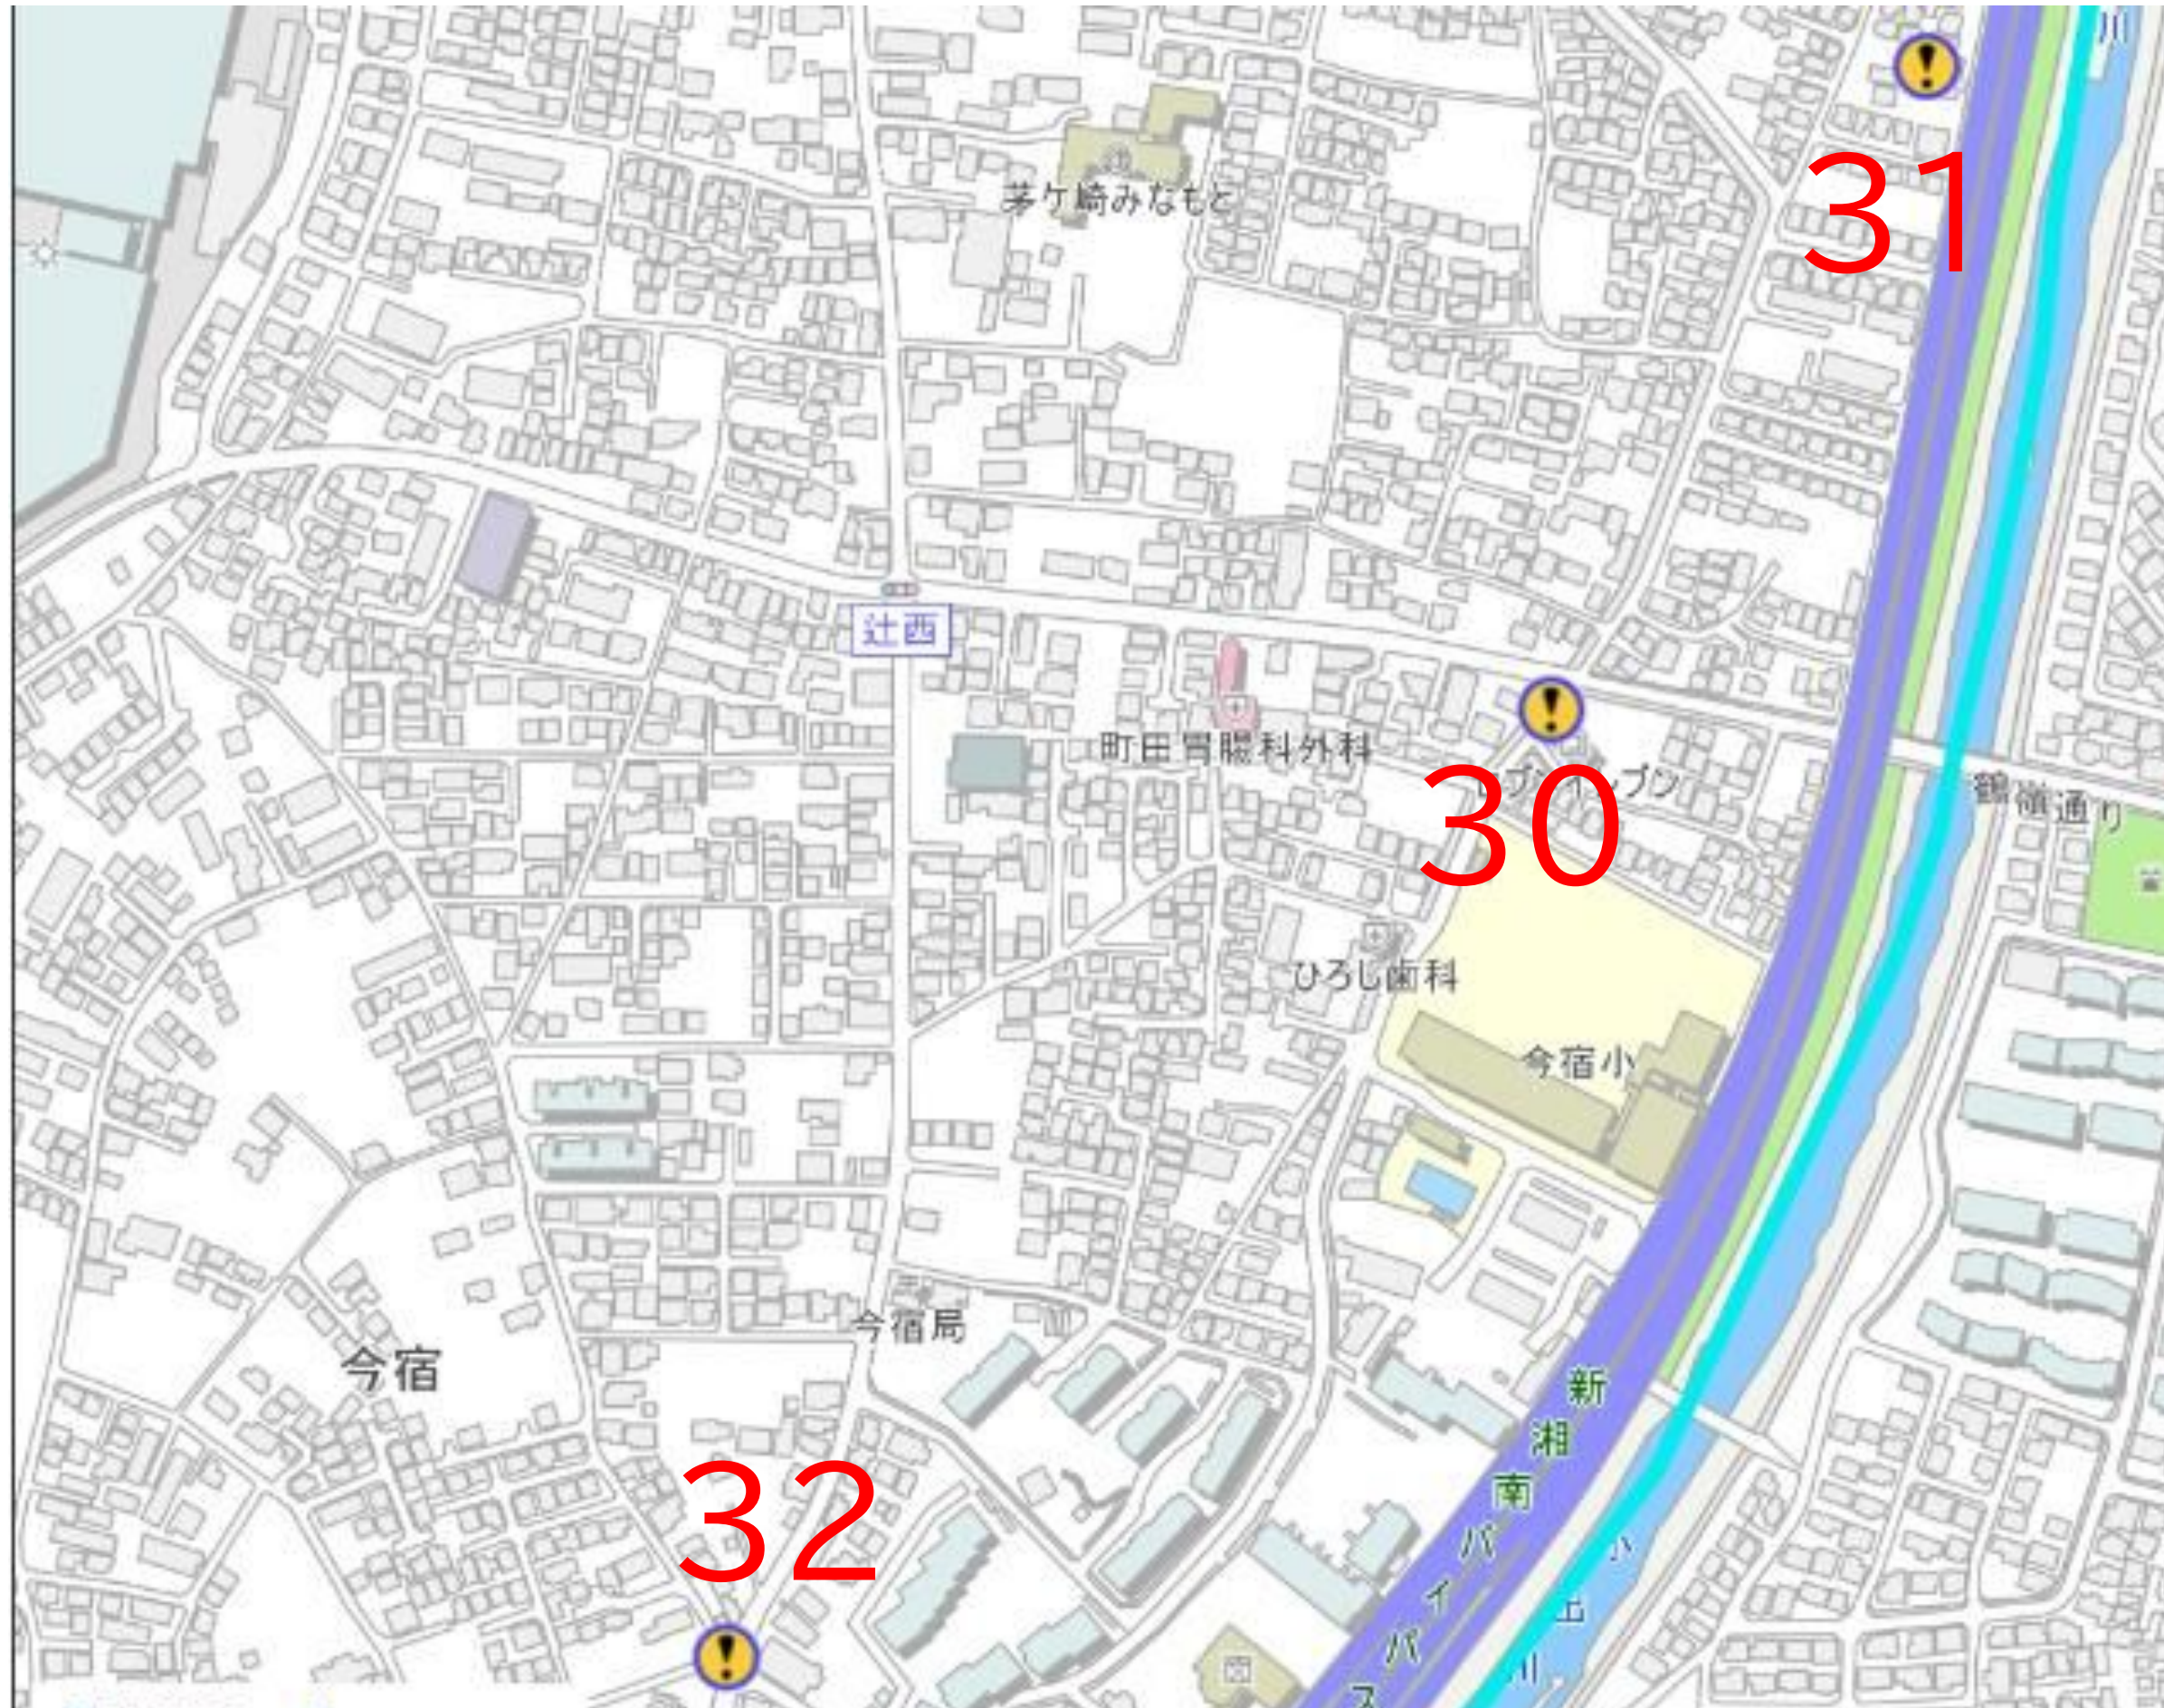

令和6年度 通学路合同点検対策箇所図 茅ヶ崎小学校学区

令和6年度 通学路合同点検対策箇所図 鶴嶺小学校学区

令和6年度 通学路合同点検対策箇所図 松林小学校学区

令和6年度 通学路合同点検対策箇所図 西浜小学校学区

令和6年度 通学路合同点検対策箇所図 小出小学校学区

令和6年度 通学路合同点検対策箇所図 松浪小学校学区

令和6年度 通学路合同点検対策箇所図 梅田小学校学区

令和6年度 通学路合同点検対策箇所図 香川小学校学区

令和6年度 通学路合同点検対策箇所図 浜須賀小学校学区

令和6年度 通学路合同点検対策箇所図 鶴が台小学校学区

令和6年度 通学路合同点検対策箇所図 柳島小学校学区

令和6年度 通学路合同点検対策箇所図 小和田小学校学区

令和6年度 通学路合同点検対策箇所図 今宿小学校学区

令和6年度 通学路合同点検対策箇所図 室田小学校学区

令和6年度 通学路合同点検対策箇所図 東海岸小学校学区

令和6年度 通学路合同点検対策箇所図 浜之郷小学校学区

令和6年度 通学路合同点検対策箇所図 緑が浜小学校学区

令和6年度 通学路合同点検対策箇所図 汐見台小学校学区