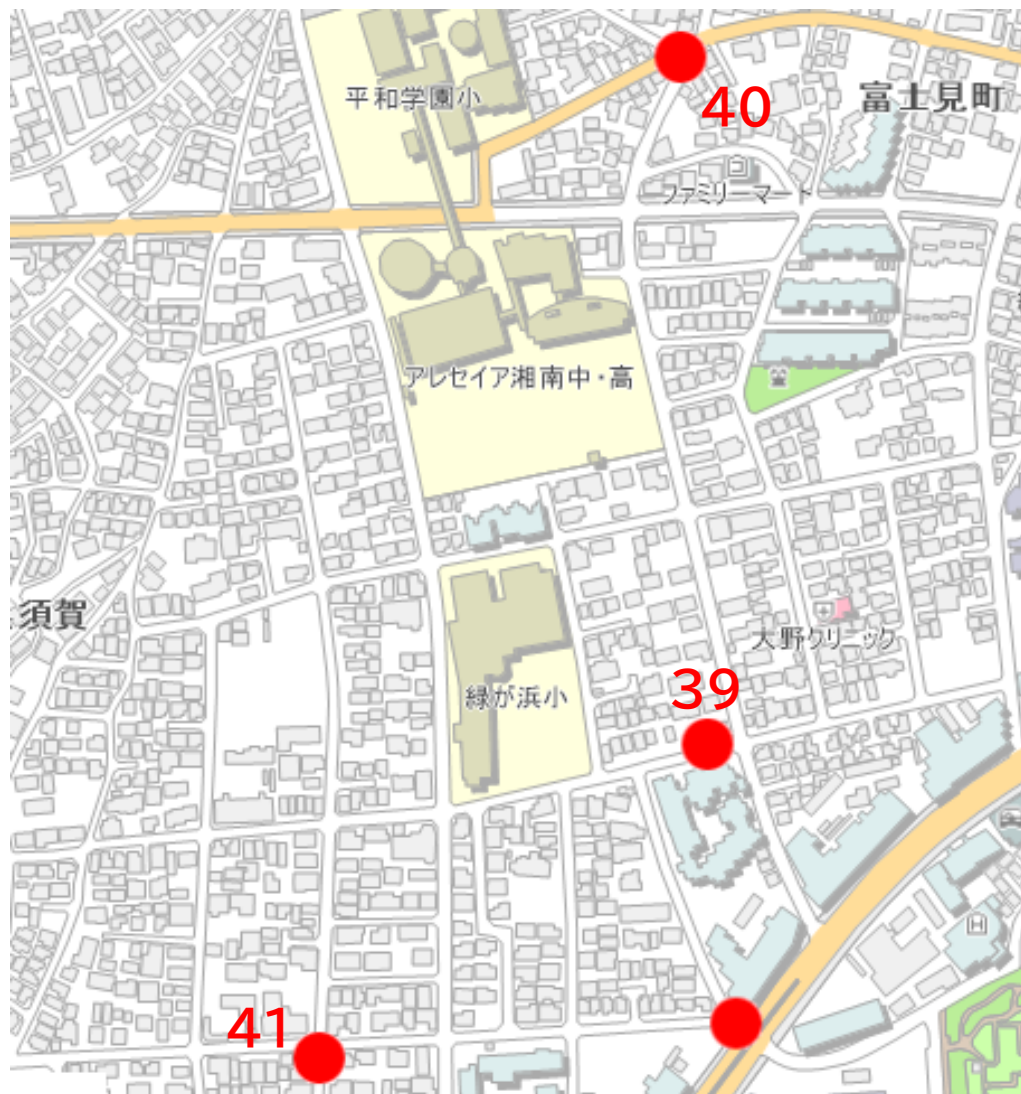

令和4年度 通学路合同点検対策箇所図

梅田小学校学区

令和4年度 通学路合同点検対策箇所図

香川小学校学区

令和4年度 通学路合同点検対策箇所図

浜須賀小学校学区

令和4年度 通学路合同点検対策箇所図

鶴が台小学校学区

令和4年度 通学路合同点検対策箇所図

柳島小学校学区

令和4年度 通学路合同点検対策箇所図

小和田小学校学区

令和4年度 通学路合同点検対策箇所図

円蔵小学校学区

令和4年度 通学路合同点検対策箇所図

今宿小学校学区

令和4年度 通学路合同点検対策箇所図

室田小学校学区

令和4年度 通学路合同点検対策箇所図

室田小学校学区

令和4年度 通学路合同点検対策箇所図

浜之郷小学校学区

令和4年度 通学路合同点検対策箇所図

緑が浜小学校学区

令和4年度 通学路合同点検対策箇所図

汐見台小学校学区