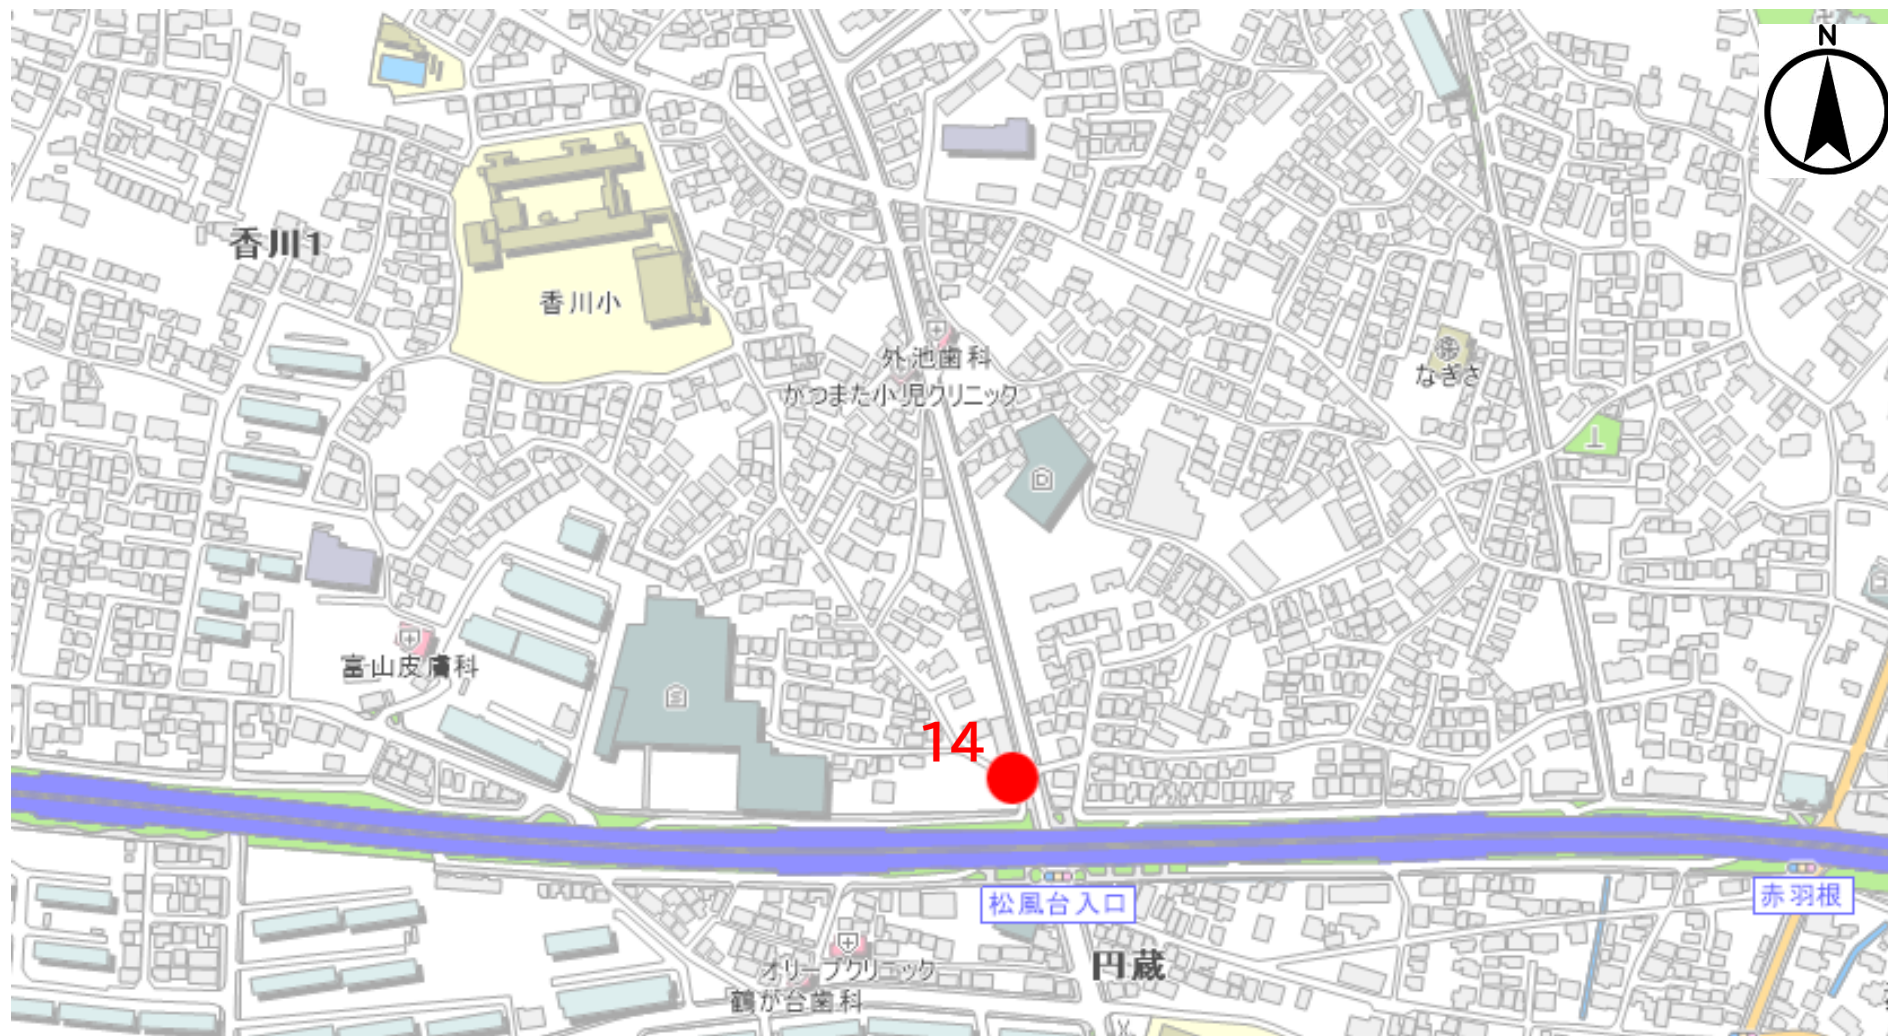

令和4年度 通学路合同点検対策箇所図

茅ヶ崎小学校学区

令和4年度 通学路合同点検対策箇所図

鶴嶺小学校学区

令和4年度 通学路合同点検対策箇所図

西浜小学校学区

令和4年度 通学路合同点検対策箇所図

松浪小学校学区

令和4年度 通学路合同点検対策箇所図

梅田小学校学区

令和4年度 通学路合同点検対策箇所図

香川小学校学区

令和4年度 通学路合同点検対策箇所図

浜須賀小学校学区

令和4年度 通学路合同点検対策箇所図

鶴が台小学校学区

令和4年度 通学路合同点検対策箇所図

柳島小学校学区

令和4年度 通学路合同点検対策箇所図

小和田小学校学区

令和4年度 通学路合同点検対策箇所図

円蔵小学校学区

令和4年度 通学路合同点検対策箇所図

今宿小学校学区

令和4年度 通学路合同点検対策箇所図

室田小学校学区

令和4年度 通学路合同点検対策箇所図

室田小学校学区

令和4年度 通学路合同点検対策箇所図

浜之郷小学校学区

令和4年度 通学路合同点検対策箇所図

緑が浜小学校学区