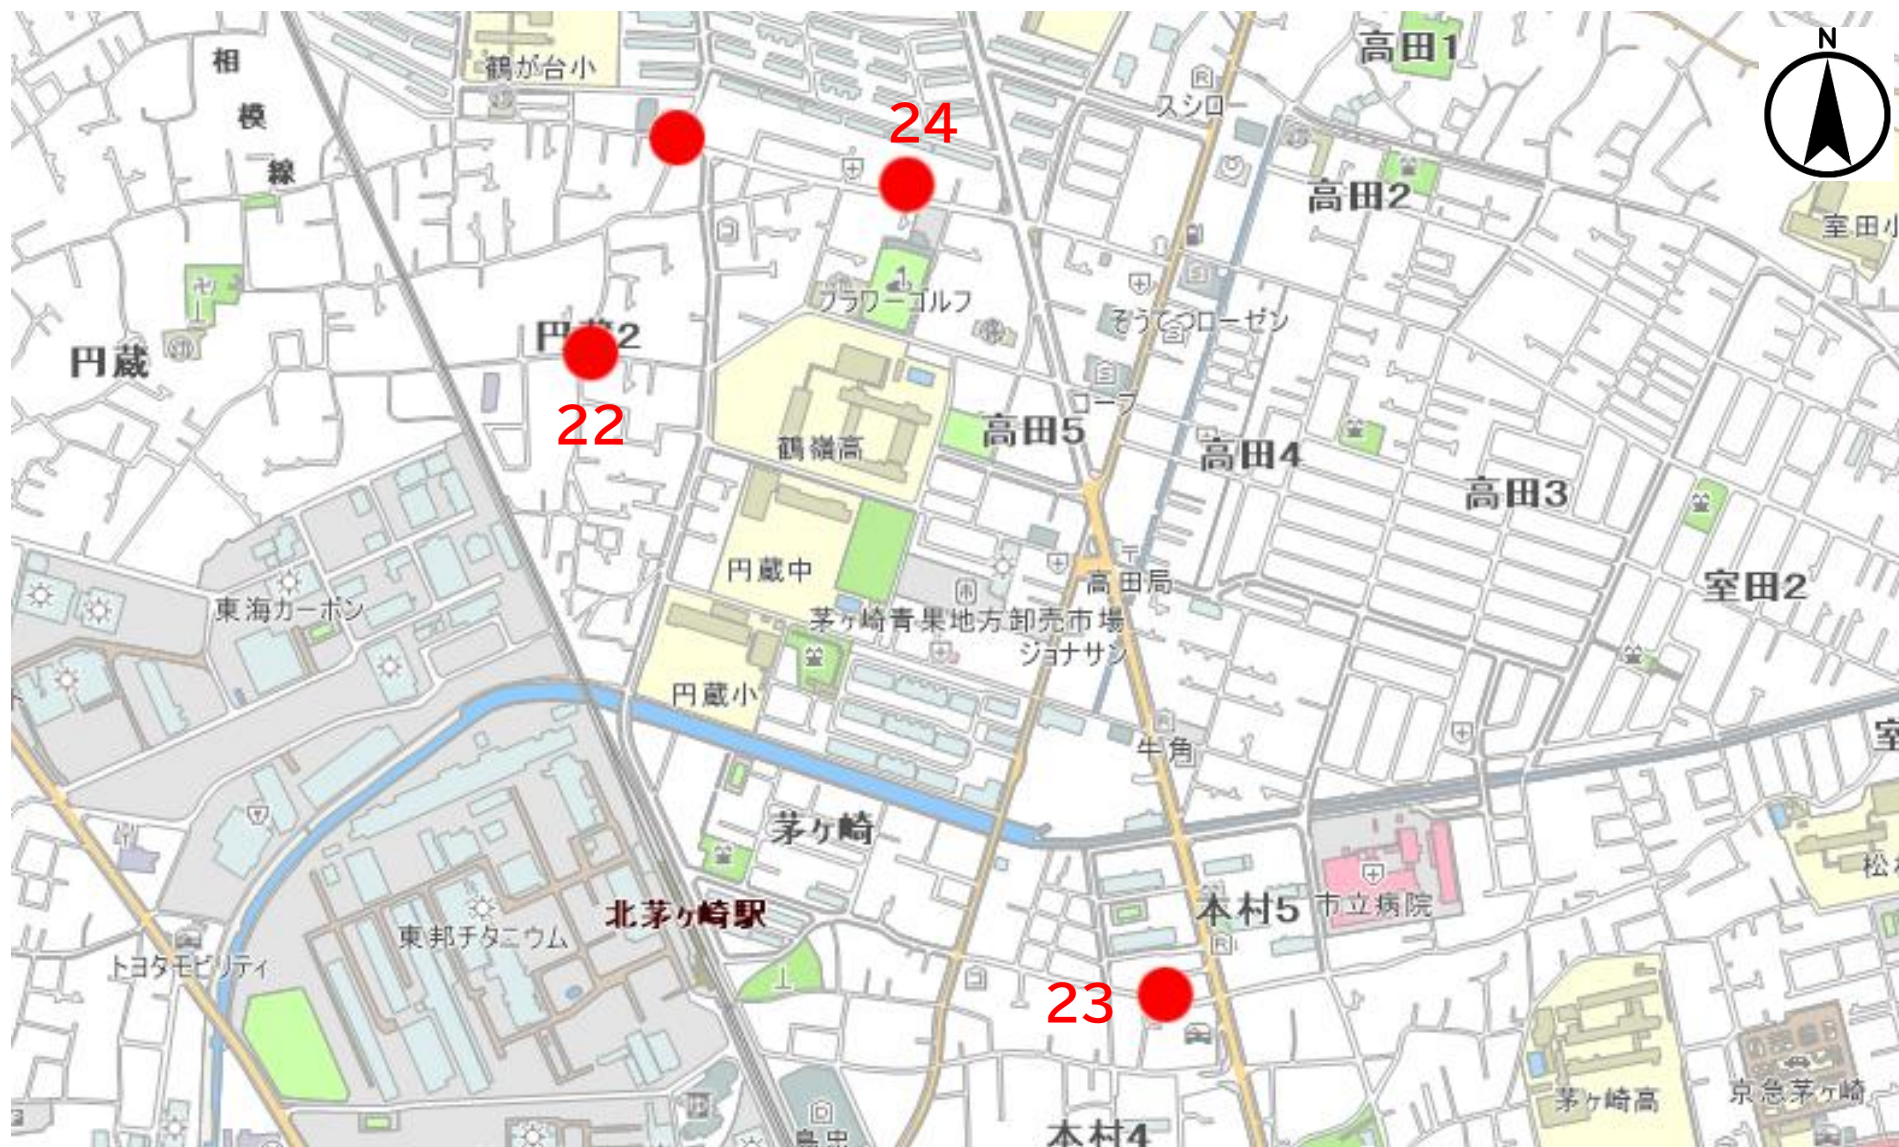

令和4年度 通学路合同点検対策箇所図

梅田小学校学区

令和4年度 通学路合同点検対策箇所図

香川小学校学区

令和4年度 通学路合同点検対策箇所図

浜須賀小学校学区

令和4年度 通学路合同点検対策箇所図

鶴が台小学校学区

令和4年度 通学路合同点検対策箇所図

柳島小学校学区

令和4年度 通学路合同点検対策箇所図

小和田小学校学区

令和4年度 通学路合同点検対策箇所図

円蔵小学校学区

令和4年度 通学路合同点検対策箇所図

今宿小学校学区