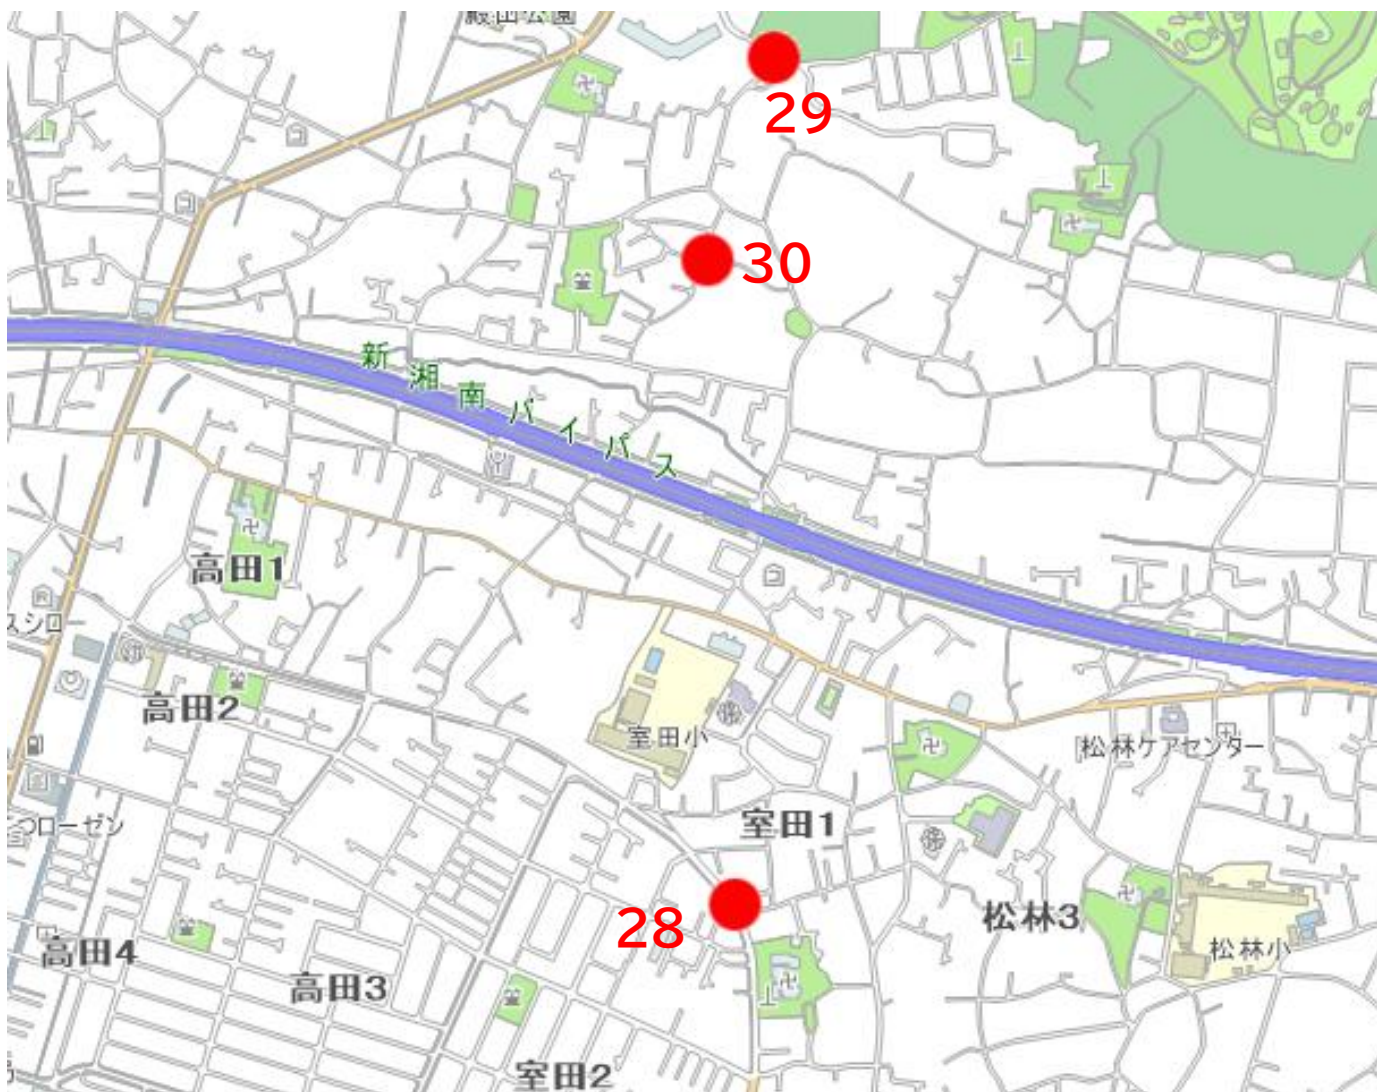

令和4年度 通学路合同点検対策箇所図

室田小学校学区