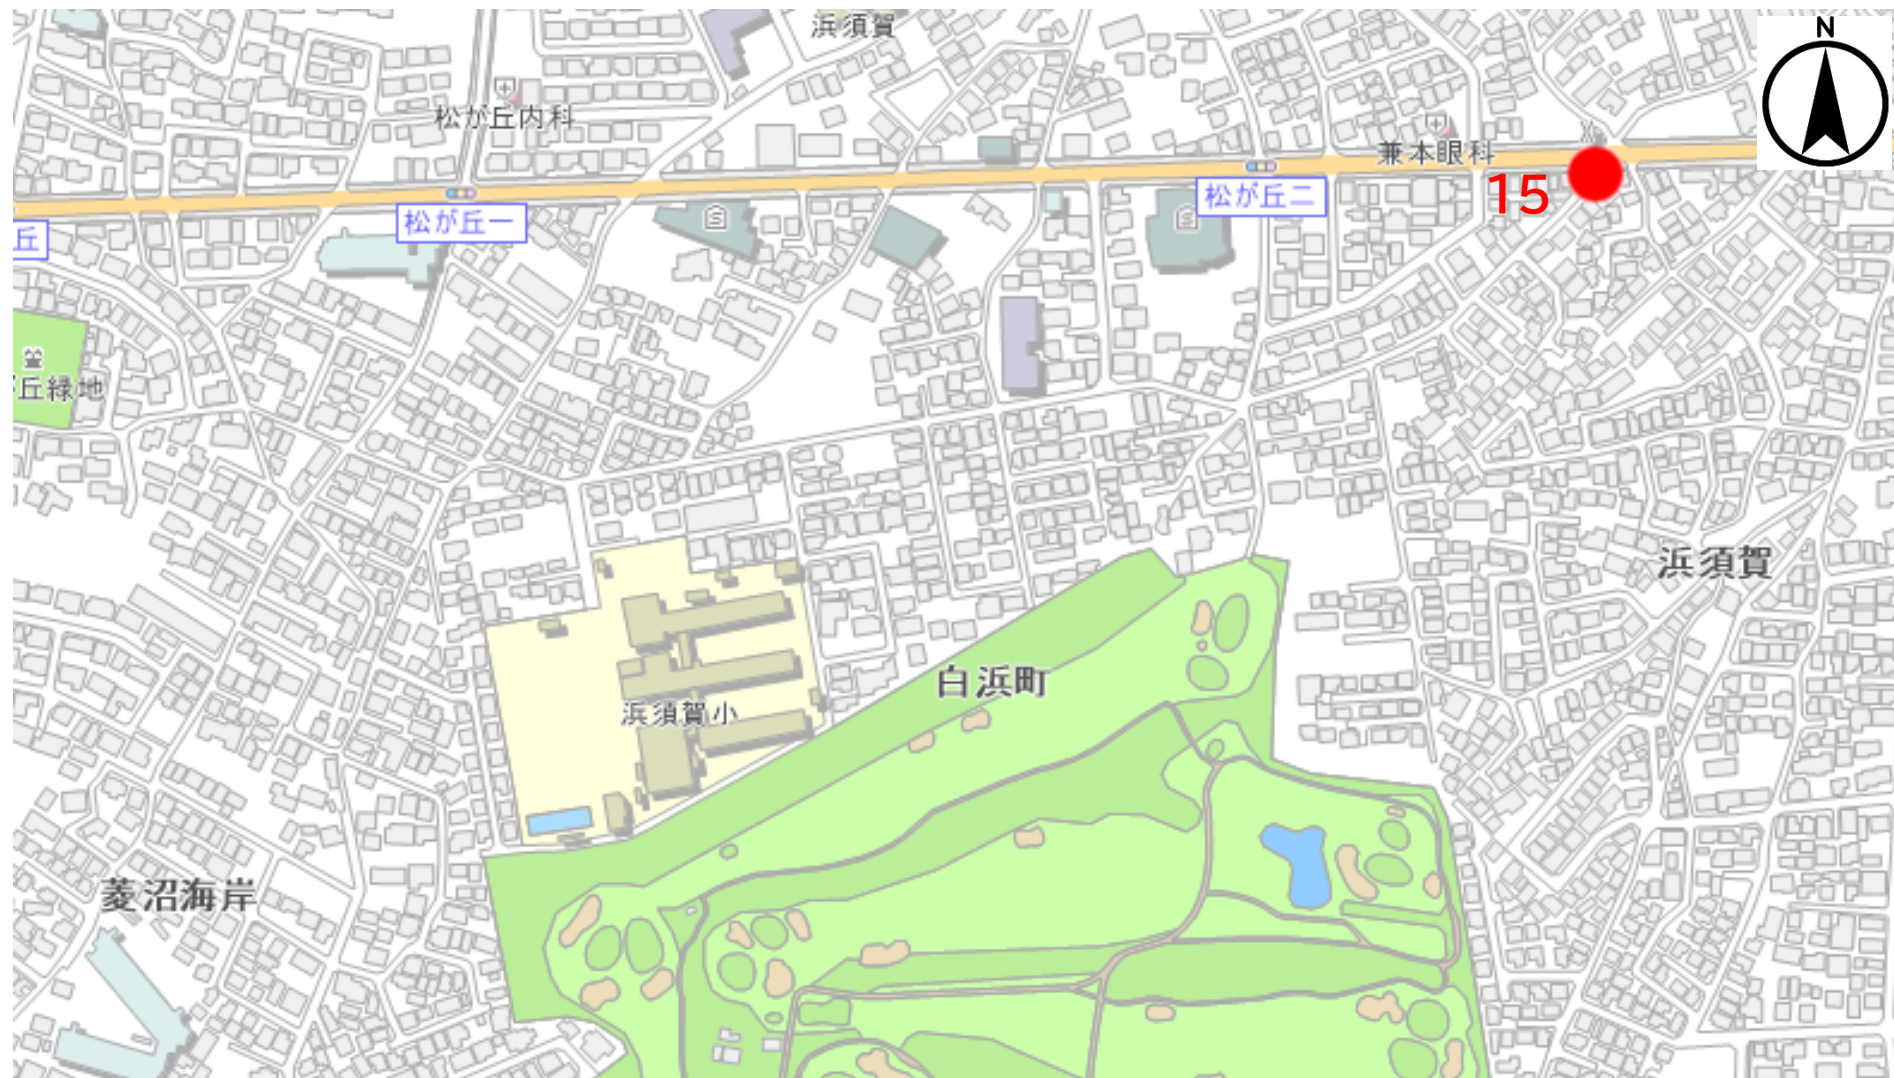

令和4年度 通学路合同点検対策箇所図

茅ヶ崎小学校学区

令和4年度 通学路合同点検対策箇所図

鶴嶺小学校学区

令和4年度 通学路合同点検対策箇所図

西浜小学校学区

令和4年度 通学路合同点検対策箇所図

松浪小学校学区

令和4年度 通学路合同点検対策箇所図

梅田小学校学区

令和4年度 通学路合同点検対策箇所図

香川小学校学区

令和4年度 通学路合同点検対策箇所図

浜須賀小学校学区

令和4年度 通学路合同点検対策箇所図

鶴が台小学校学区

令和4年度 通学路合同点検対策箇所図

柳島小学校学区

令和4年度 通学路合同点検対策箇所図

小和田小学校学区

令和4年度 通学路合同点検対策箇所図

円蔵小学校学区

令和4年度 通学路合同点検対策箇所図

今宿小学校学区