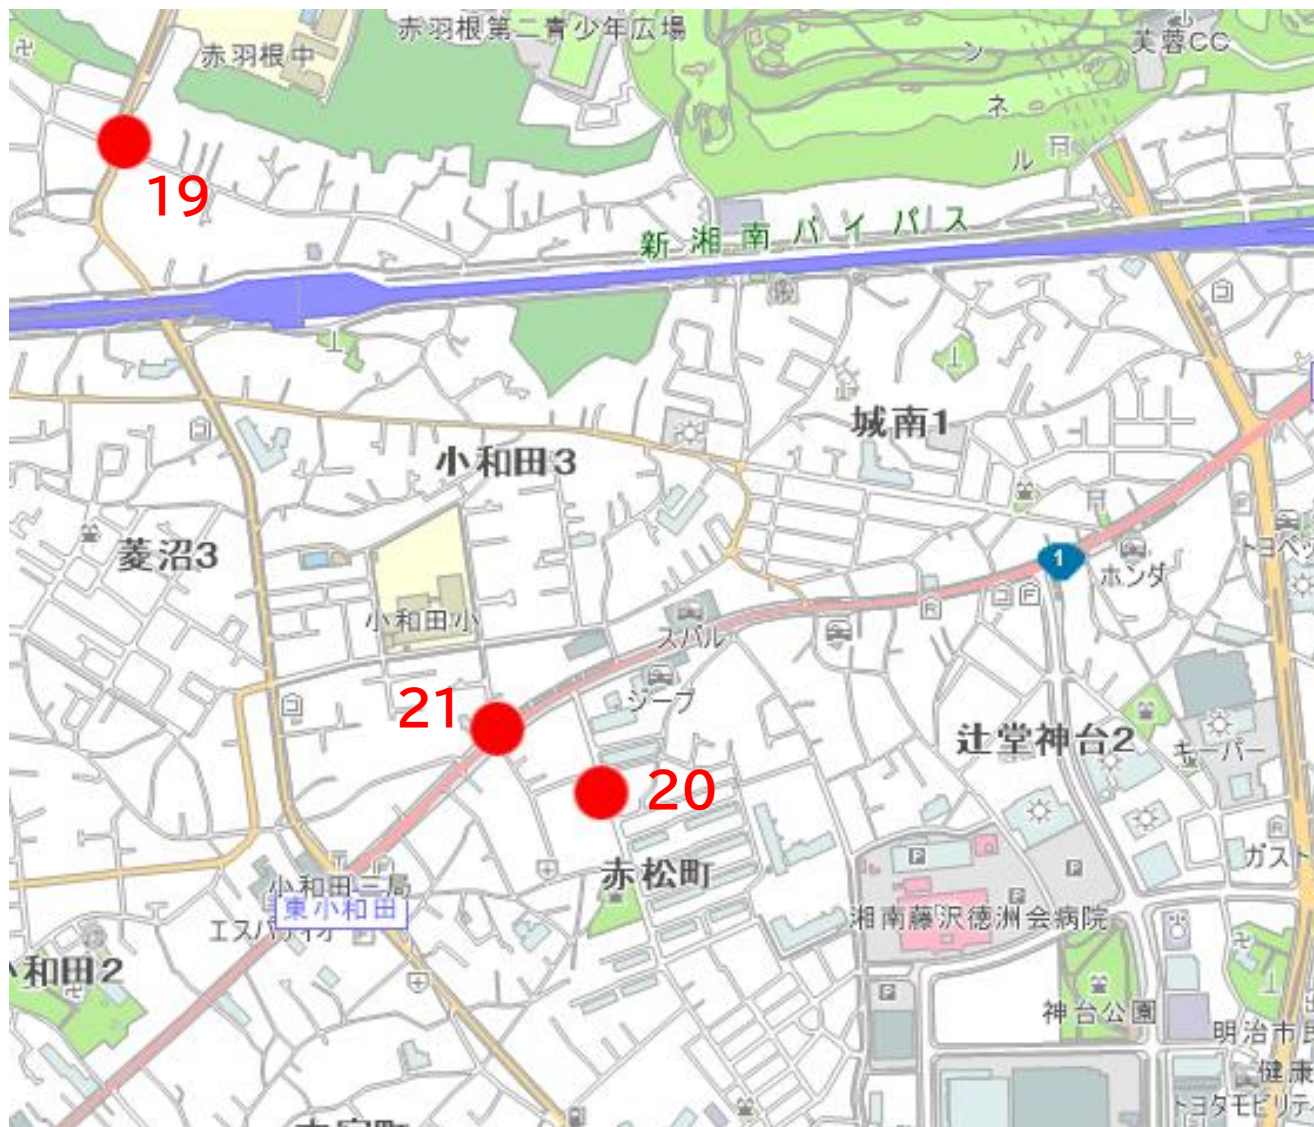

令和4年度 通学路合同点検対策箇所図

茅ヶ崎小学校学区

令和4年度 通学路合同点検対策箇所図

鶴嶺小学校学区

令和4年度 通学路合同点検対策箇所図

西浜小学校学区

令和4年度 通学路合同点検対策箇所図

松浪小学校学区

令和4年度 通学路合同点検対策箇所図

梅田小学校学区

令和4年度 通学路合同点検対策箇所図

香川小学校学区

令和4年度 通学路合同点検対策箇所図

浜須賀小学校学区

令和4年度 通学路合同点検対策箇所図

鶴が台小学校学区

令和4年度 通学路合同点検対策箇所図

柳島小学校学区

令和4年度 通学路合同点検対策箇所図

小和田小学校学区

令和4年度 通学路合同点検対策箇所図

円蔵小学校学区

令和4年度 通学路合同点検対策箇所図

今宿小学校学区