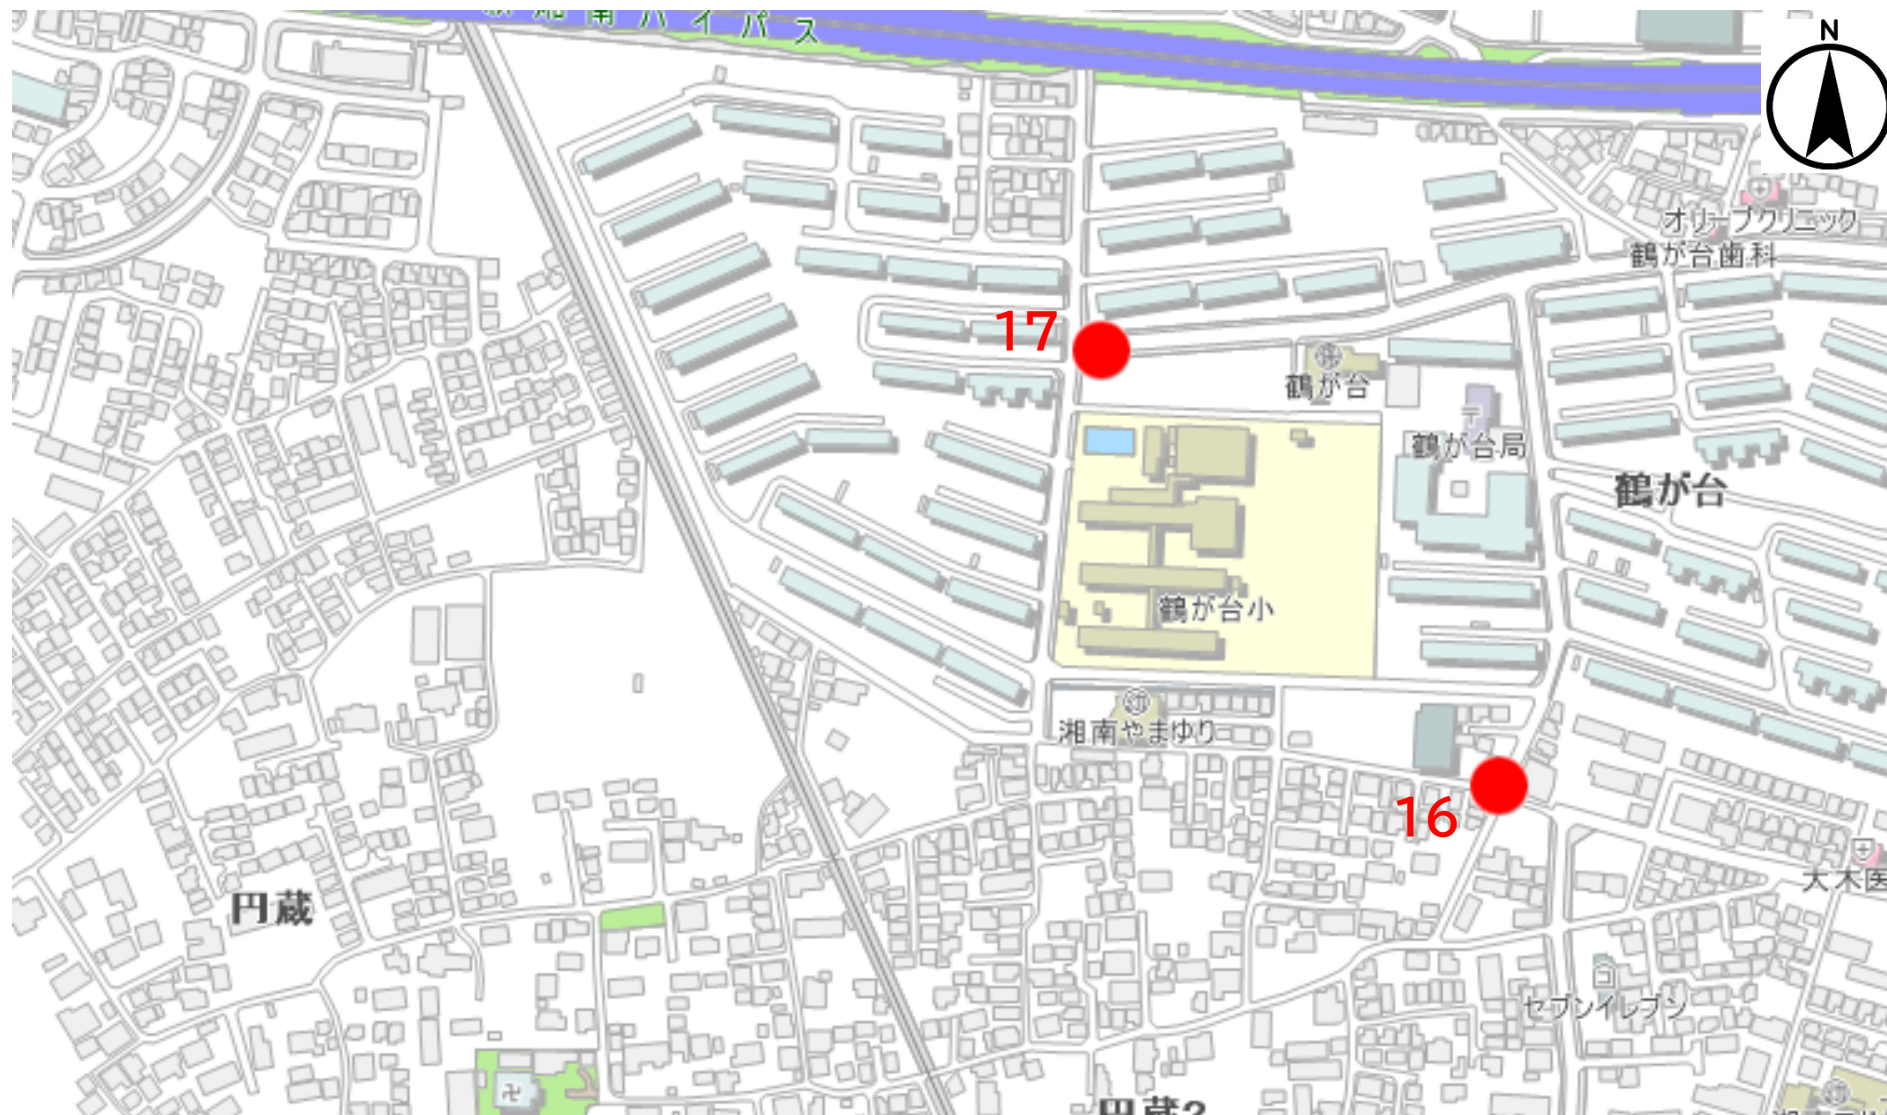

令和4年度 通学路合同点検対策箇所図

茅ヶ崎小学校学区

令和4年度 通学路合同点検対策箇所図

鶴嶺小学校学区

令和4年度 通学路合同点検対策箇所図

西浜小学校学区

令和4年度 通学路合同点検対策箇所図

松浪小学校学区

令和4年度 通学路合同点検対策箇所図

梅田小学校学区

令和4年度 通学路合同点検対策箇所図

香川小学校学区

令和4年度 通学路合同点検対策箇所図

浜須賀小学校学区

令和4年度 通学路合同点検対策箇所図

鶴が台小学校学区

令和4年度 通学路合同点検対策箇所図

柳島小学校学区

令和4年度 通学路合同点検対策箇所図

小和田小学校学区

令和4年度 通学路合同点検対策箇所図

円蔵小学校学区

令和4年度 通学路合同点検対策箇所図

今宿小学校学区