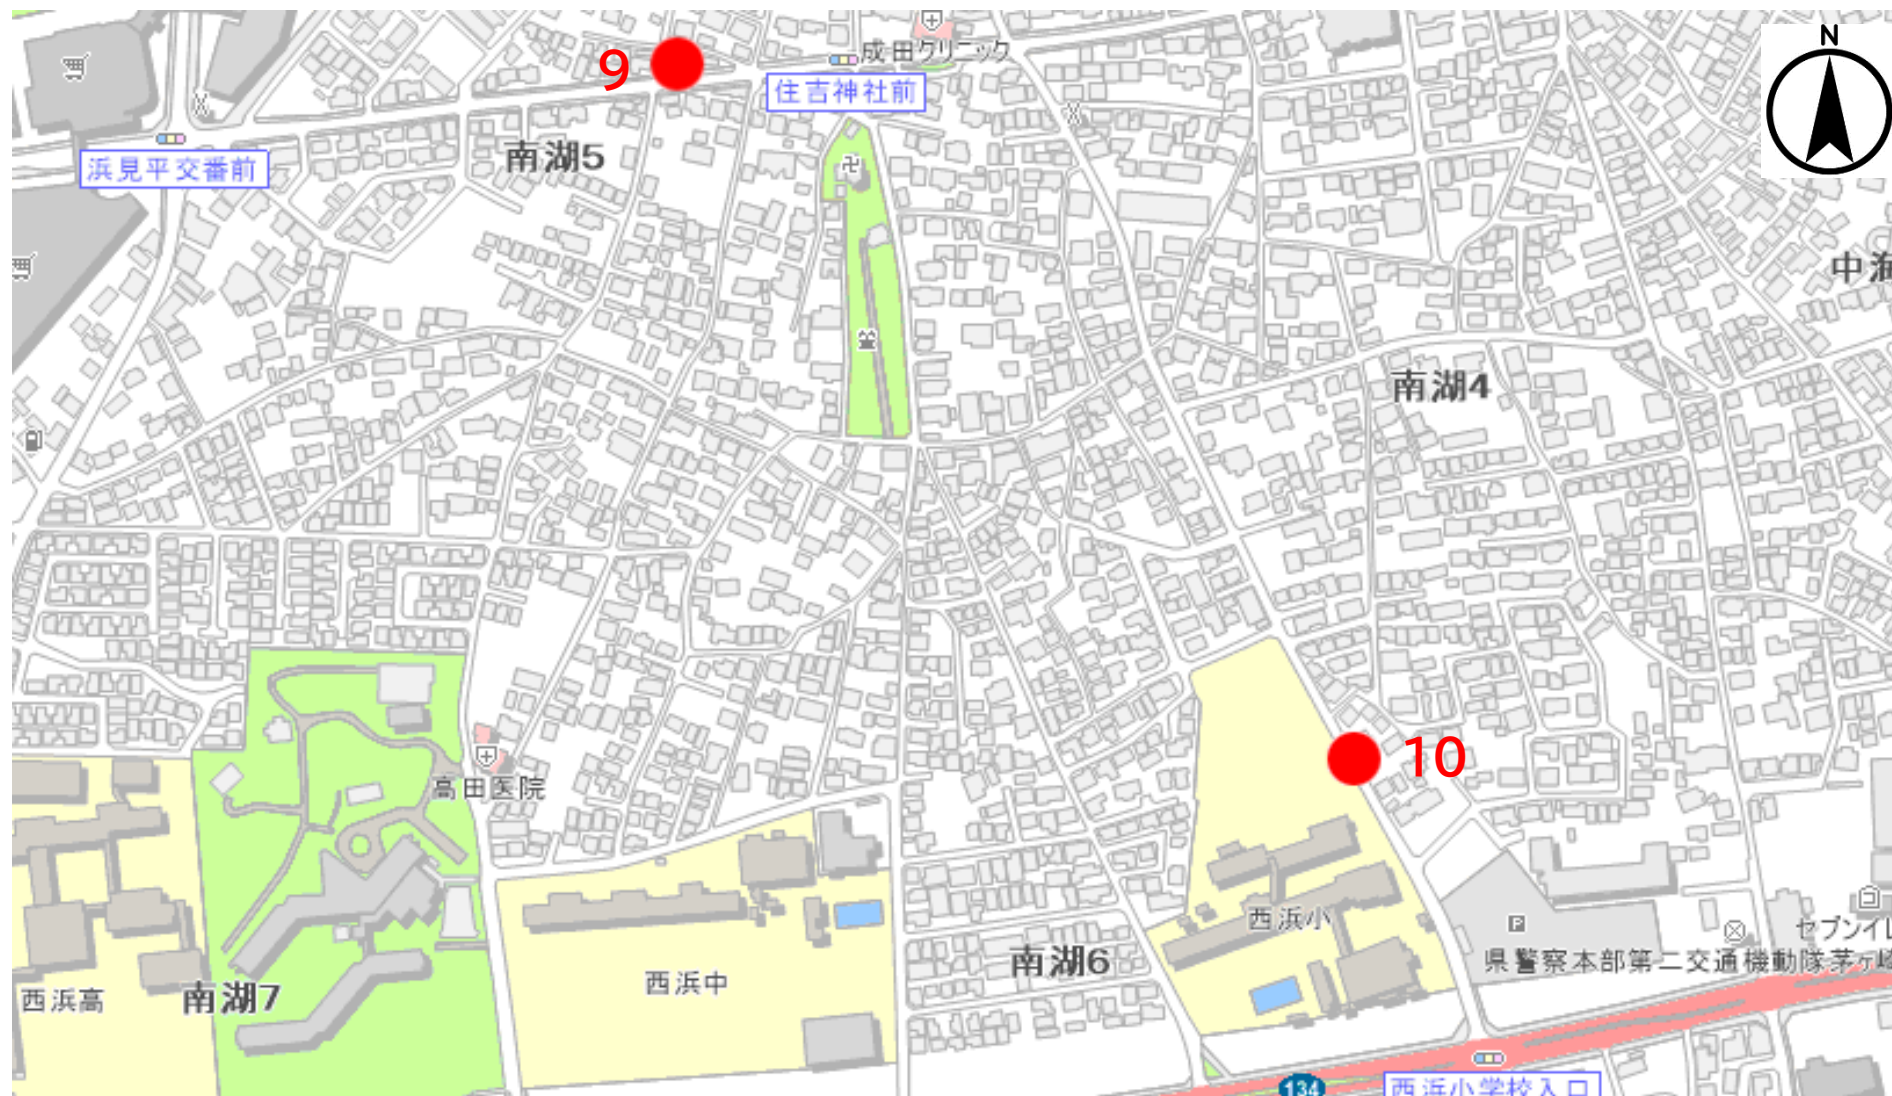

令和4年度 通学路合同点検対策箇所図

茅ヶ崎小学校学区

令和4年度 通学路合同点検対策箇所図

鶴嶺小学校学区

令和4年度 通学路合同点検対策箇所図

西浜小学校学区

令和4年度 通学路合同点検対策箇所図

松浪小学校学区

令和4年度 通学路合同点検対策箇所図

梅田小学校学区

令和4年度 通学路合同点検対策箇所図

香川小学校学区

令和4年度 通学路合同点検対策箇所図

浜須賀小学校学区

令和4年度 通学路合同点検対策箇所図

鶴が台小学校学区

令和4年度 通学路合同点検対策箇所図

柳島小学校学区

令和4年度 通学路合同点検対策箇所図

小和田小学校学区

令和4年度 通学路合同点検対策箇所図

円蔵小学校学区

令和4年度 通学路合同点検対策箇所図

今宿小学校学区

令和4年度 通学路合同点検対策箇所図

室田小学校学区

令和4年度 通学路合同点検対策箇所図

室田小学校学区

令和4年度 通学路合同点検対策箇所図

浜之郷小学校学区

令和4年度 通学路合同点検対策箇所図

緑が浜小学校学区