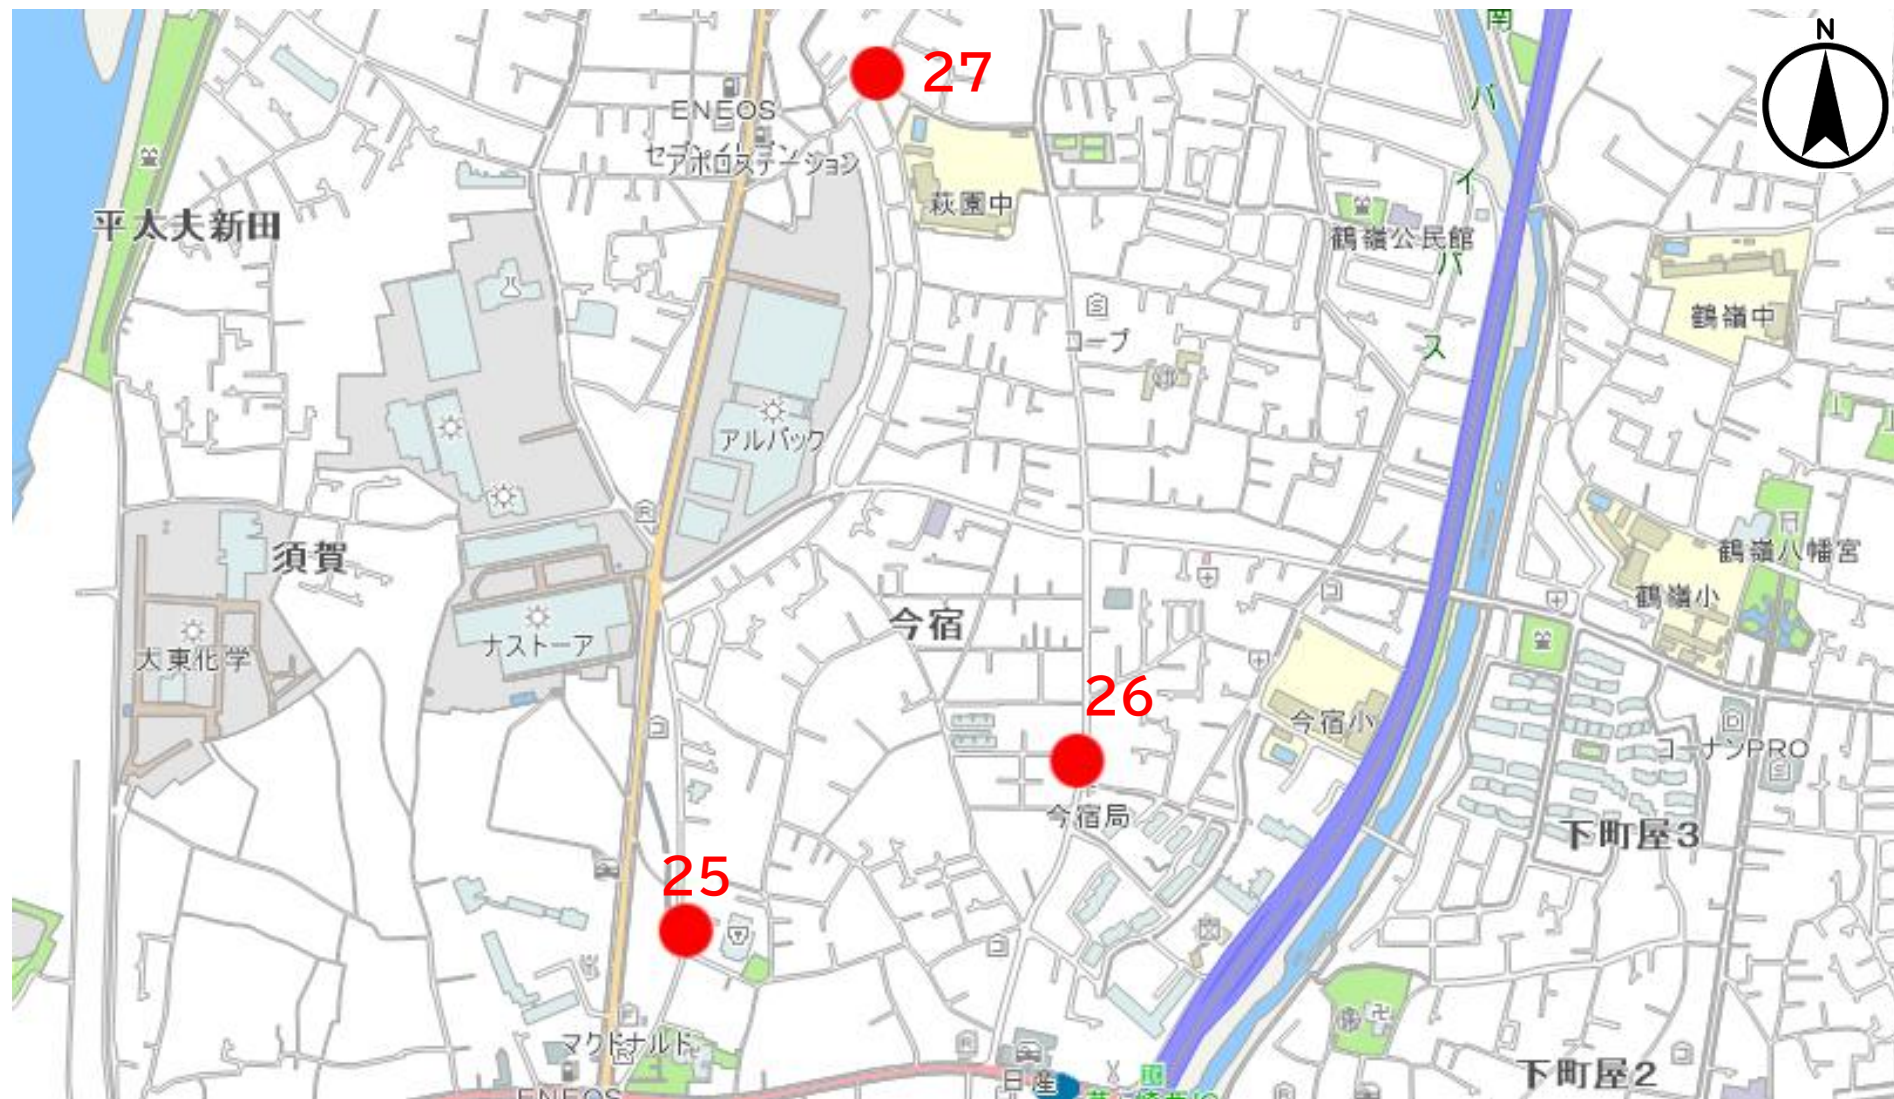

令和4年度 通学路合同点検対策箇所図

梅田小学校学区

令和4年度 通学路合同点検対策箇所図

香川小学校学区

令和4年度 通学路合同点検対策箇所図

浜須賀小学校学区

令和4年度 通学路合同点検対策箇所図

鶴が台小学校学区

令和4年度 通学路合同点検対策箇所図

柳島小学校学区

令和4年度 通学路合同点検対策箇所図

小和田小学校学区

令和4年度 通学路合同点検対策箇所図

円蔵小学校学区

令和4年度 通学路合同点検対策箇所図

今宿小学校学区