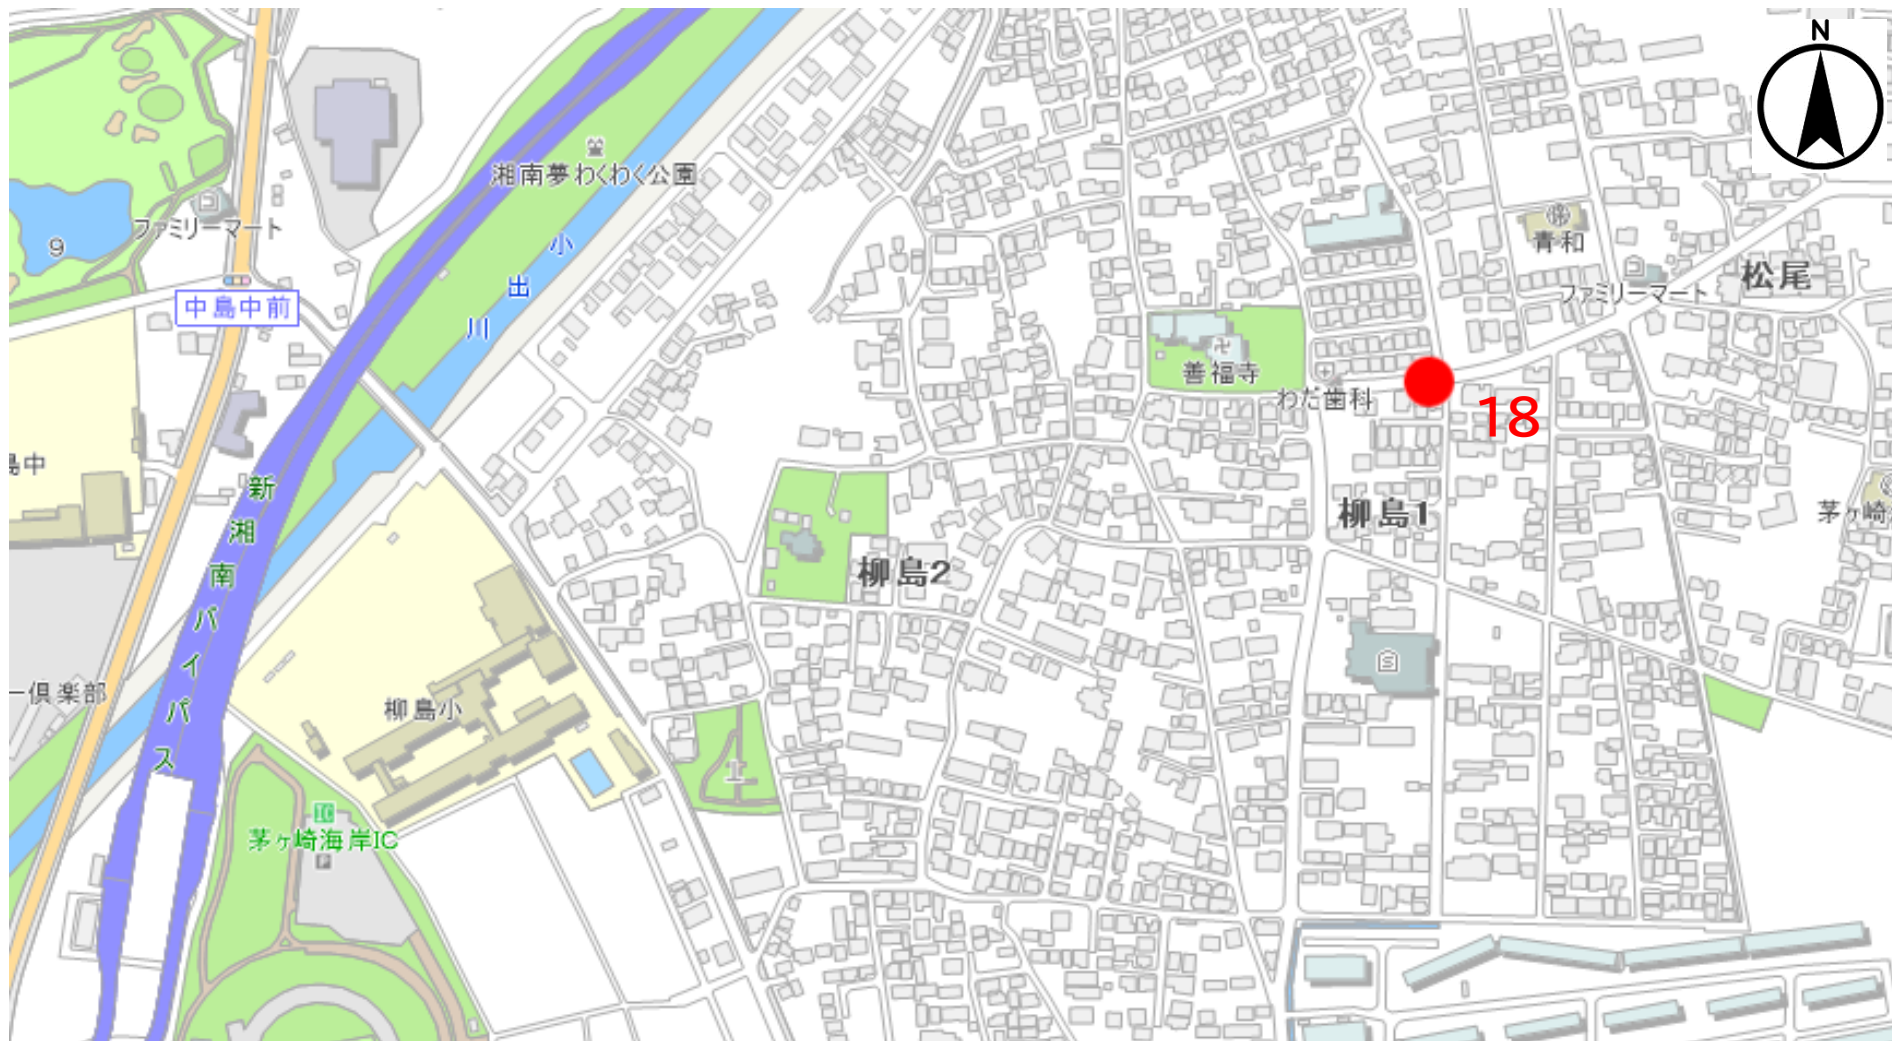

令和4年度 通学路合同点検対策箇所図

茅ヶ崎小学校学区

令和4年度 通学路合同点検対策箇所図

鶴嶺小学校学区

令和4年度 通学路合同点検対策箇所図

西浜小学校学区

令和4年度 通学路合同点検対策箇所図

松浪小学校学区

令和4年度 通学路合同点検対策箇所図

梅田小学校学区

令和4年度 通学路合同点検対策箇所図

香川小学校学区

令和4年度 通学路合同点検対策箇所図

浜須賀小学校学区

令和4年度 通学路合同点検対策箇所図

鶴が台小学校学区

令和4年度 通学路合同点検対策箇所図

柳島小学校学区

令和4年度 通学路合同点検対策箇所図

小和田小学校学区

令和4年度 通学路合同点検対策箇所図

円蔵小学校学区

令和4年度 通学路合同点検対策箇所図

今宿小学校学区