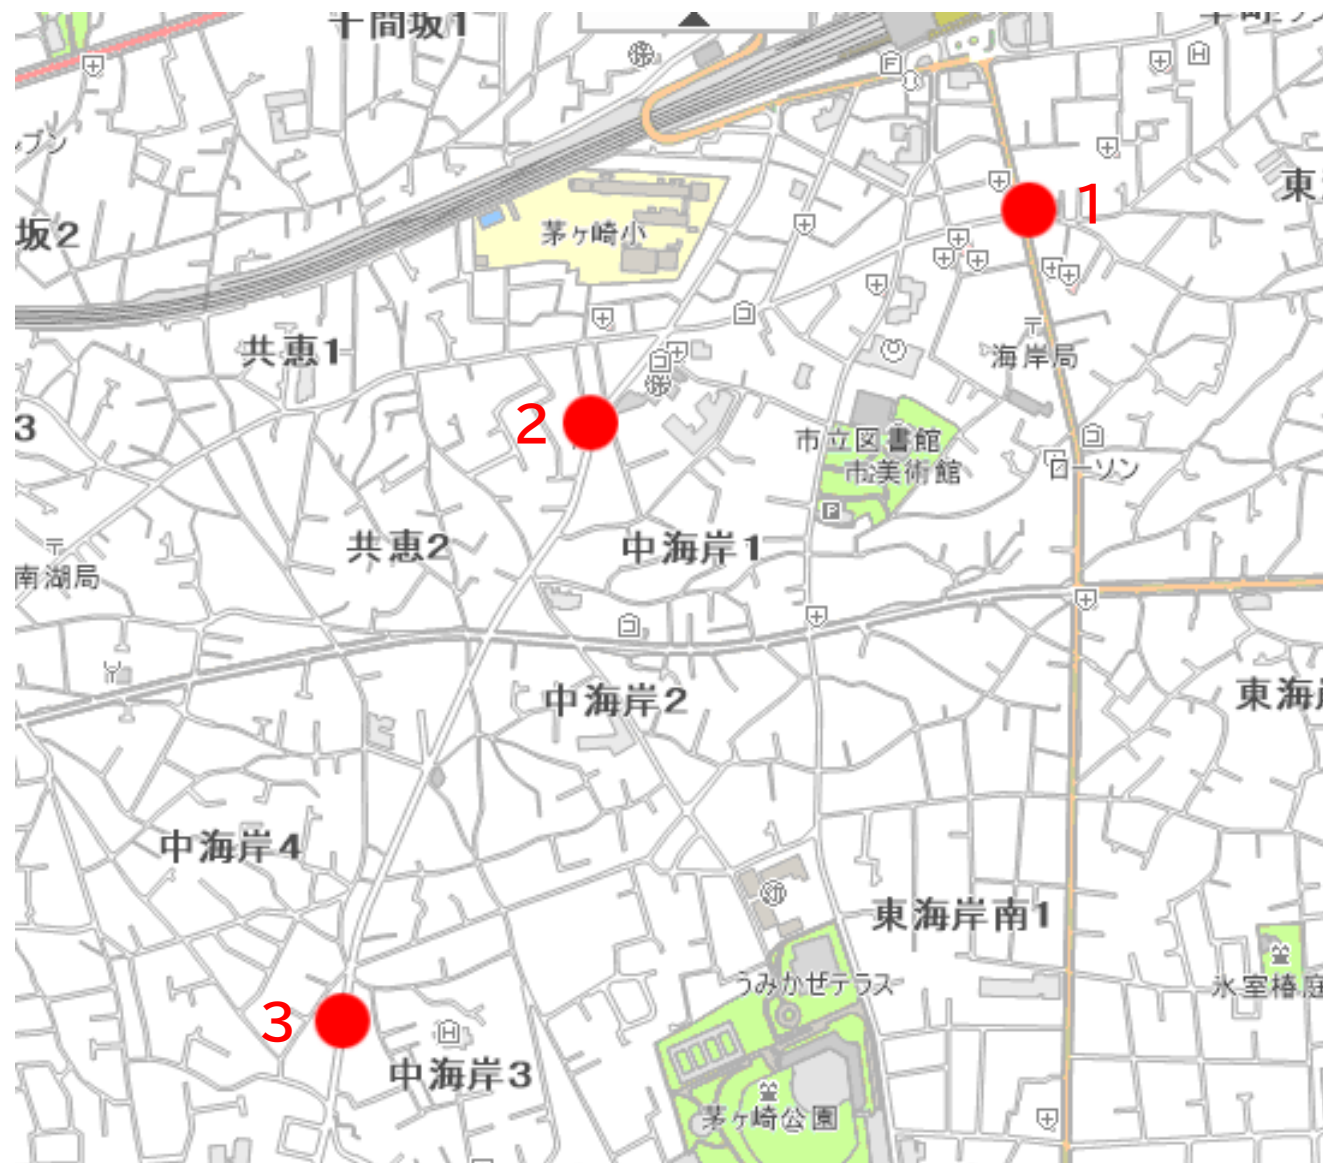

令和4年度 通学路合同点検対策箇所図

茅ヶ崎小学校学区

令和4年度 通学路合同点検対策箇所図

鶴嶺小学校学区

令和4年度 通学路合同点検対策箇所図

西浜小学校学区

令和4年度 通学路合同点検対策箇所図

松浪小学校学区

令和4年度 通学路合同点検対策箇所図

梅田小学校学区

令和4年度 通学路合同点検対策箇所図

香川小学校学区

令和4年度 通学路合同点検対策箇所図

浜須賀小学校学区

令和4年度 通学路合同点検対策箇所図

鶴が台小学校学区

令和4年度 通学路合同点検対策箇所図

柳島小学校学区

令和4年度 通学路合同点検対策箇所図

小和田小学校学区

令和4年度 通学路合同点検対策箇所図

円蔵小学校学区

令和4年度 通学路合同点検対策箇所図

今宿小学校学区

令和4年度 通学路合同点検対策箇所図

室田小学校学区

令和4年度 通学路合同点検対策箇所図

室田小学校学区

令和4年度 通学路合同点検対策箇所図

浜之郷小学校学区

令和4年度 通学路合同点検対策箇所図

緑が浜小学校学区