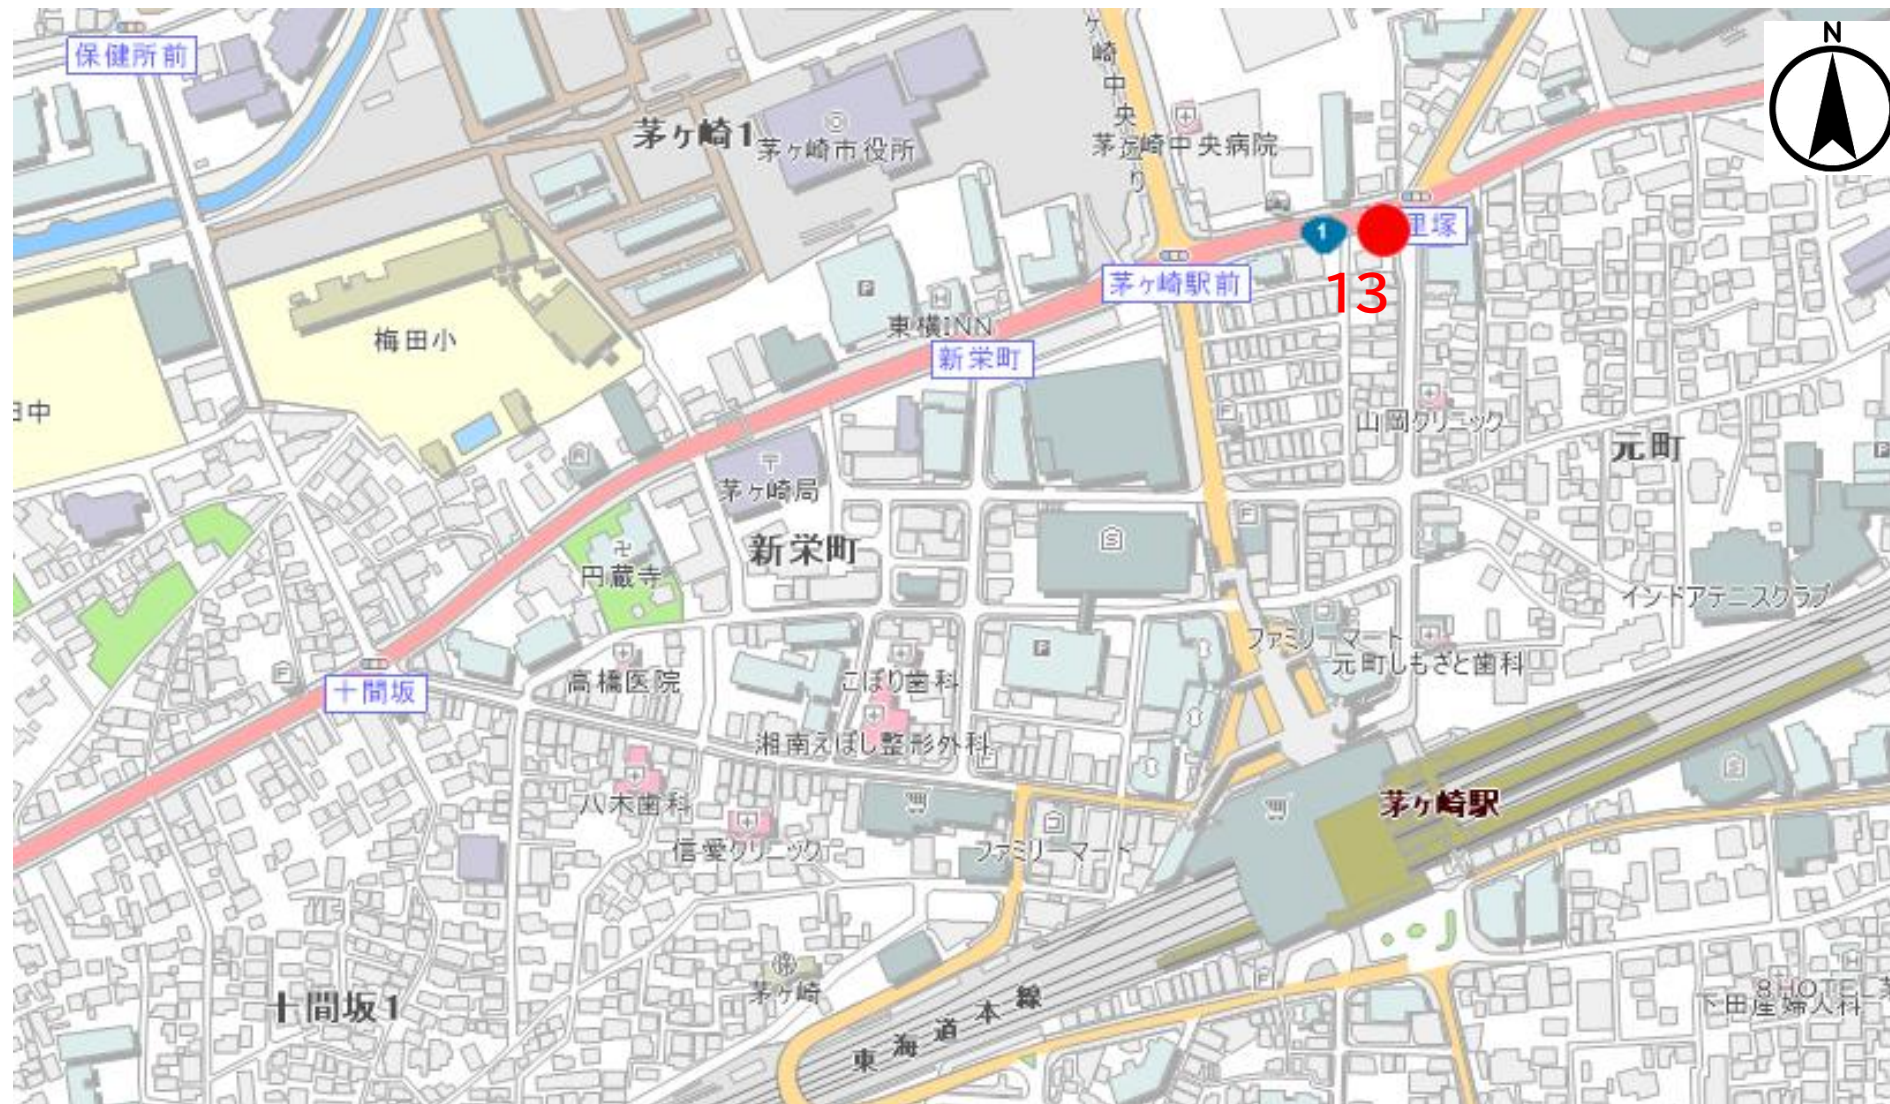

令和4年度 通学路合同点検対策箇所図

茅ヶ崎小学校学区

令和4年度 通学路合同点検対策箇所図

鶴嶺小学校学区

令和4年度 通学路合同点検対策箇所図

西浜小学校学区

令和4年度 通学路合同点検対策箇所図

松浪小学校学区

令和4年度 通学路合同点検対策箇所図

梅田小学校学区

令和4年度 通学路合同点検対策箇所図

香川小学校学区

令和4年度 通学路合同点検対策箇所図

浜須賀小学校学区

令和4年度 通学路合同点検対策箇所図

鶴が台小学校学区