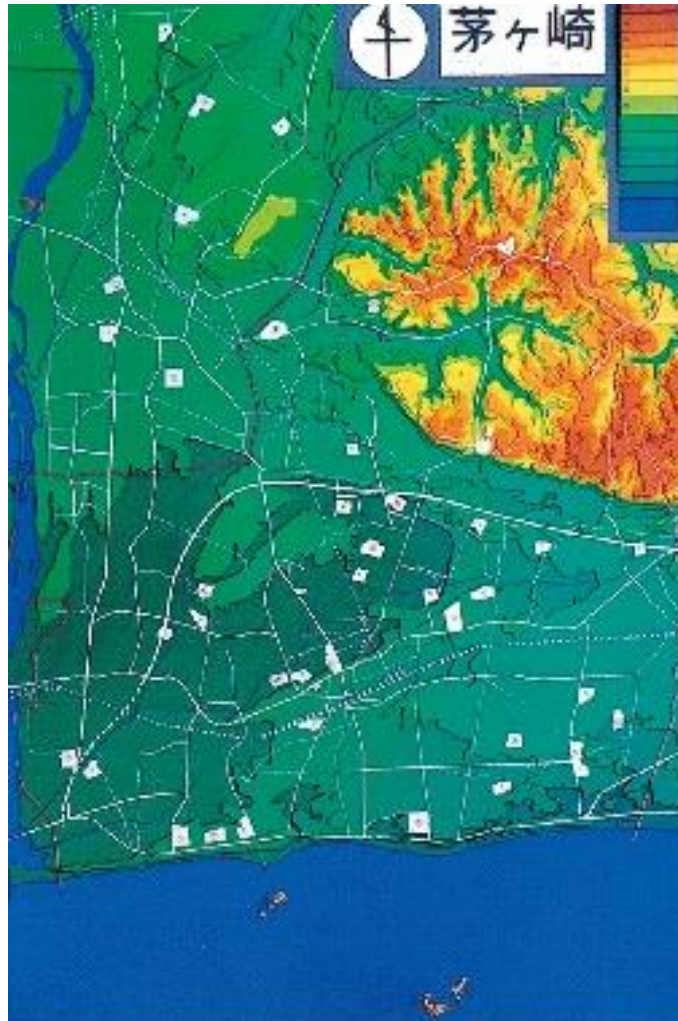

(2) 市の様子

① 茅ヶ崎市の地形の様子

○学校や自分の家が地図のどこの辺りにあるか、たしかめてみましょう。

○土地の高さのちがいに気をつけてみましょう。

○茅ヶ崎市の地形の様子は、どうなっていますか。まとめてみましょう。

(作製:町田 正 氏)

たても の たか ところ
建物の高い所からは、どんなふう
み
けいが見えるかな？