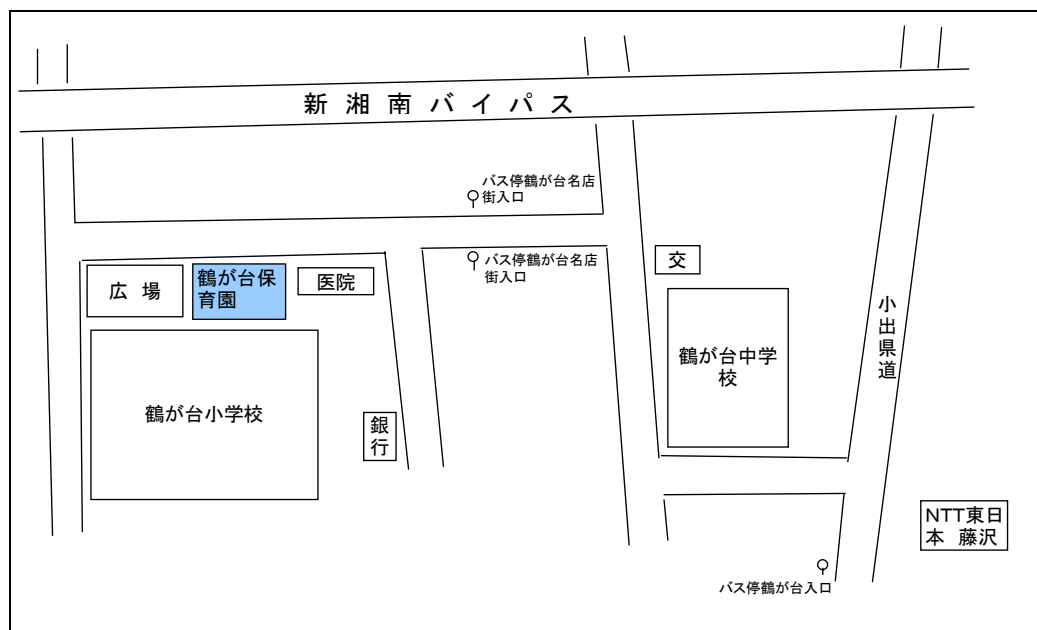

## 茅ヶ崎市立鶴が台保育園案内図

交通機関 JR茅ヶ崎駅から バス（2番乗り場） 鶴が台団地行  
鶴が台名店街入口下車徒歩3分