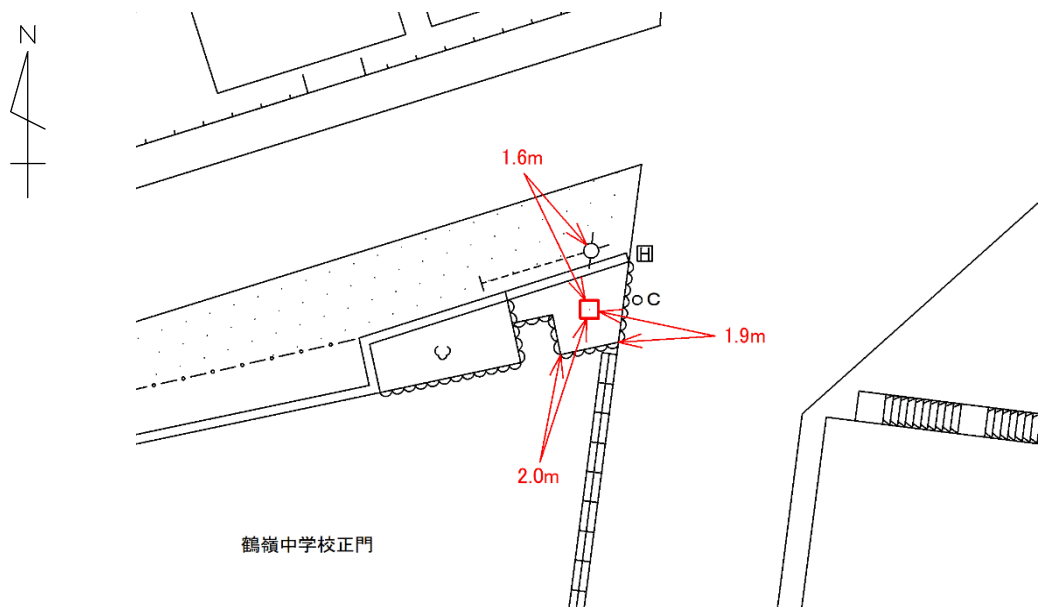

水 準 点 の 記

水準点番号	茅 5 3	水 準 点 者	茅ヶ崎市茅ヶ崎一丁目1番1号
		管 理 者	茅ヶ崎市
所 在 地	茅ヶ崎市浜之郷500番地		
敷地管理者	鶴嶺中学校	現 況 地 目	学校用地
標識の種類	金属標	埋 設 法	地上（保護石4個）
水準点種類	1級水準点	設置年月日	平成29年8月24日
位置案内	鶴嶺八幡宮の北方約300mに鶴嶺中学校がある。本点は同中学校の正門脇の植栽の中にある。		

水準点詳細図

水準点案内図 S=1:25,000

写 真

隣 接 点
との距離

（ 仮茅14 ） 0.6km （ 茅53 ） 0.5km （ 茅13 ）

水準点の地上写真

撮影年月日 令和元年8月21日

標識番号	茅53
所在地	茅ヶ崎市浜之郷500番地（鶴嶺中学校）