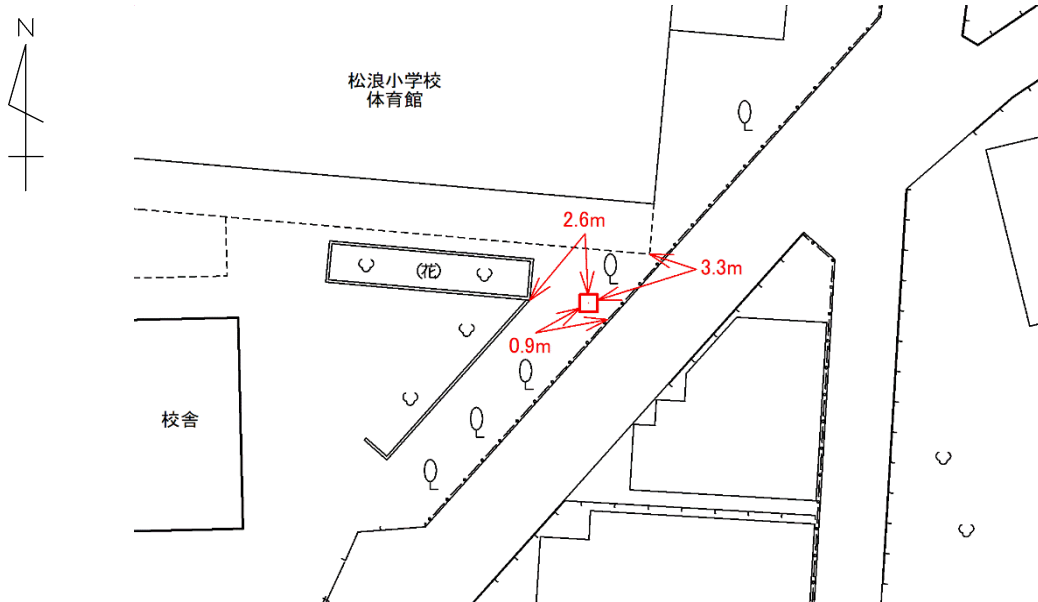

# 水準点の記

水準点番号	茅32	水準点者	茅ヶ崎市茅ヶ崎一丁目1番1号
所在地	茅ヶ崎市松浪一丁目1番61号		
敷地管理者	松浪小学校	現況地目	学校用地
標識の種類	標石	埋設法	地上
水準点種類	1級水準点	設置年月日	昭和48年12月
位置案内	J R 辻堂駅の南西約1.3kmに松浪小学校がある。本点は同小学校の体育館南側にある。		

水準点詳細図

水準点案内図 S=1:25,000

写真

隣接点との距離

( 茅30 )    0.6km    ( 茅32 )    0.5km    ( 茅31 )