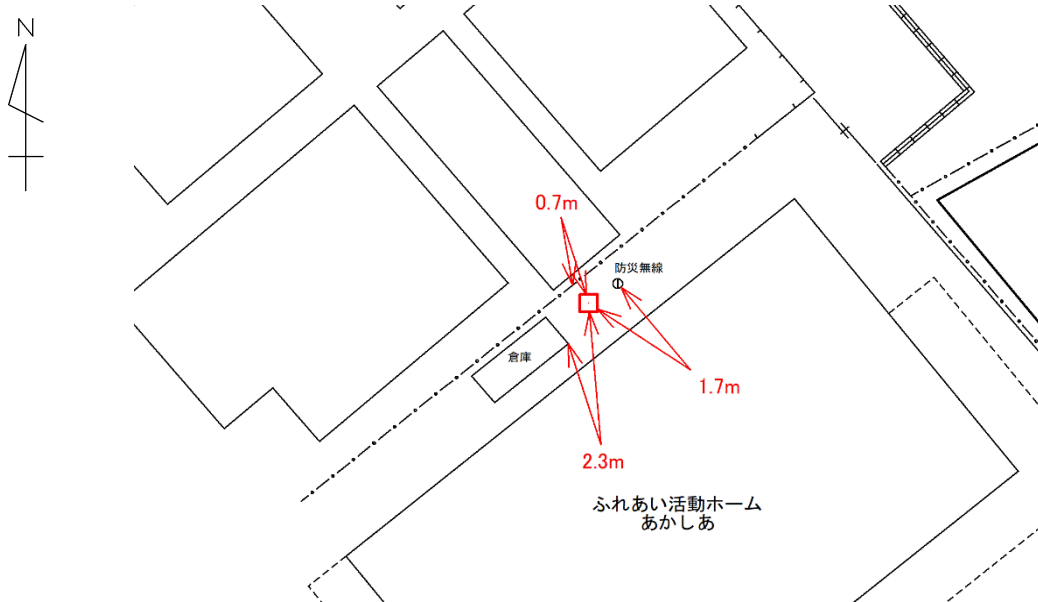

# 水準点の記

水準点番号	茅30	水準点者	茅ヶ崎市茅ヶ崎一丁目1番1号 茅ヶ崎市
所在地	茅ヶ崎市松浪一丁目10番4号		
敷地管理者	ふれあい活動ホームあかしあ	現況地目	宅地
標識の種類	金属標	埋設法	地上（保護石4個）
水準点種類	1級水準点	設置年月日	昭和54年
位置案内	J R辻堂駅の南西約850mに浜竹二丁目交差点がある。本点は同交差点の南西側にあるふれあい活動ホームあかしあ北側にある。		

水準点詳細図

水準点案内図 S=1:25,000

写真

隣接点との距離

（茅28） 1.1km      （茅30） 0.6km      （茅32）