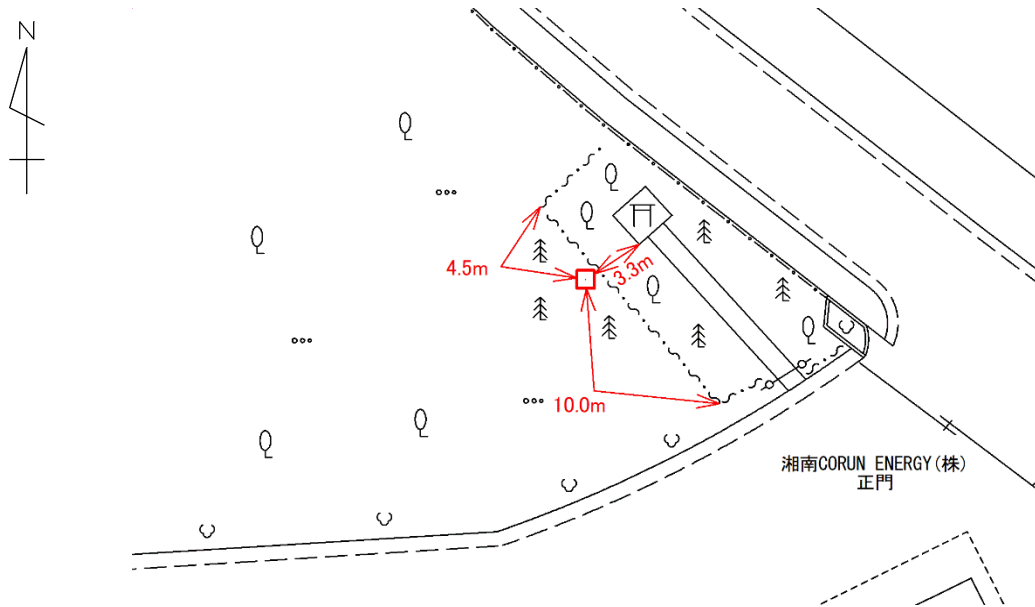

水準点の記

水準点番号	茅29	水準点者	茅ヶ崎市茅ヶ崎一丁目1番1号
		水管	茅ヶ崎市
所在地	茅ヶ崎市本宿町11番66号		
敷地管理者	湘南CORUN ENERGY株式会社	現況地目	宅地
標識の種類	標石	埋設法	地上（保護石4個）
水準点種類	1級水準点	設置年月日	昭和48年12月
位置案内	J R辻堂駅の北西約300mに湘南CORUN ENERGY(株)がある。本点は同社正門の右手にある。		

水準点詳細図

水準点案内図 S=1:25,000

写真

隣接点との距離

(38) 0.6km (茅29) 0.4km (茅28)