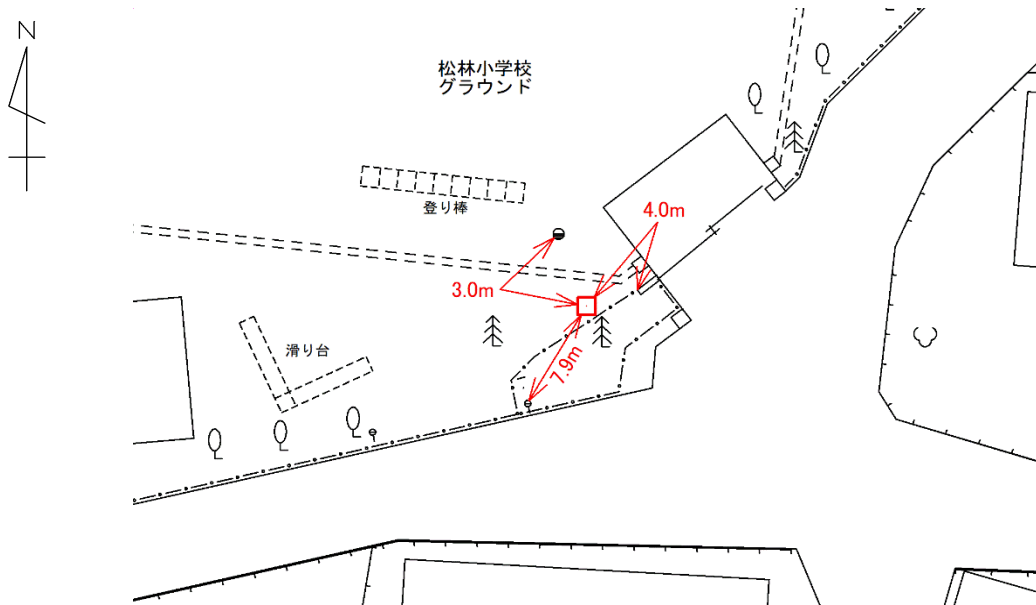

水準点の記

水準点番号	茅27	水管 準 理 点 者	茅ヶ崎市茅ヶ崎一丁目1番1号 茅ヶ崎市
所在地	茅ヶ崎市菱沼一丁目1番1号		
敷地管理者	松林小学校	現況地目	学校用地
標識の種類	標石	埋設法	地下
水準点種類	1級水準点	設置年月日	昭和48年12月
位置案内	国道1号松林中学校入口交差点の北西約850mに松林小学校がある。		
	本点は同小学校グラウンドの南東角にある。		

水準点詳細図

水準点案内図 S=1:25,000

写真

隣接点との距離

(茅26) 0.8km (茅27) 1.0km (茅43)