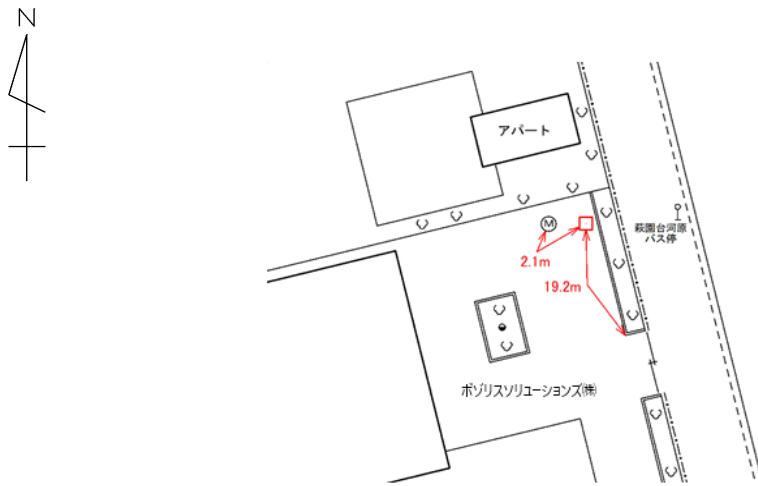

# 水準点の記

水準点番号	茅8	水準点者	茅ヶ崎市茅ヶ崎一丁目1番1号
		水管	茅ヶ崎市
所在地	茅ヶ崎市萩園2722番地		
敷地管理者	ボゾリスソリューションズ(株)	現況地目	宅地
標識の種類	標石	埋設法	地上(保護石4個)
水準点種類	1級水準点	設置年月日	昭和48年12月
位置案内	国道1号産業道路入口交差点より北へ約550m進むと十字路がある。		
	同十字路より北西へ約400mにてボゾリスソリューションズ(株)があり、		
	本点は同社敷地内の駐車場の北東端にある。		

## 水準点詳細図

## 水準点案内図 S=1:25,000

## 写真

隣接点  
との距離

(茅10)    0.9km    (茅8)    0.4km    (茅7)