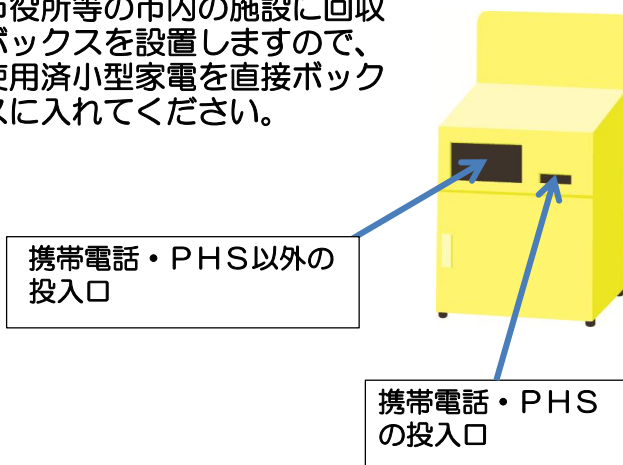

### ○ 回収対象品目を拡大しました！！

2019年4月1日より、さらなるごみの資源化・減量化を図るため、以下のとおり、回収対象品目を拡大しました。

	変更前（～2019年3月末）	→	変更後（2019年4月～）
品目	指定 17 品目（携帯電話等）		回収ボックス投入口（30cm×15cm）に入り、奥行き 30cm 程の大きさのパソコンを含めた小型家電（電気・電池で動くもの）

## 回収対象品例

**30cm×15cmの投入口に入り、奥行き30cm程度の大きさで、電気・電池で動くものに限りです！**

※ 電球や蛍光灯等の水銀使用製品、テレビ等の家電リサイクル対象品目を除き、回収ボックスに入らないものは、主に従前同様に「燃やせないごみ」となります。

【問い合わせ先】 茅ヶ崎市環境部資源循環課 0467-82-1111

回収方法などは裏面をご確認ください。

# 回収について

市役所等の市内の施設に回収ボックスを設置しますので、使用済小型家電を直接ボックスに入れてください。