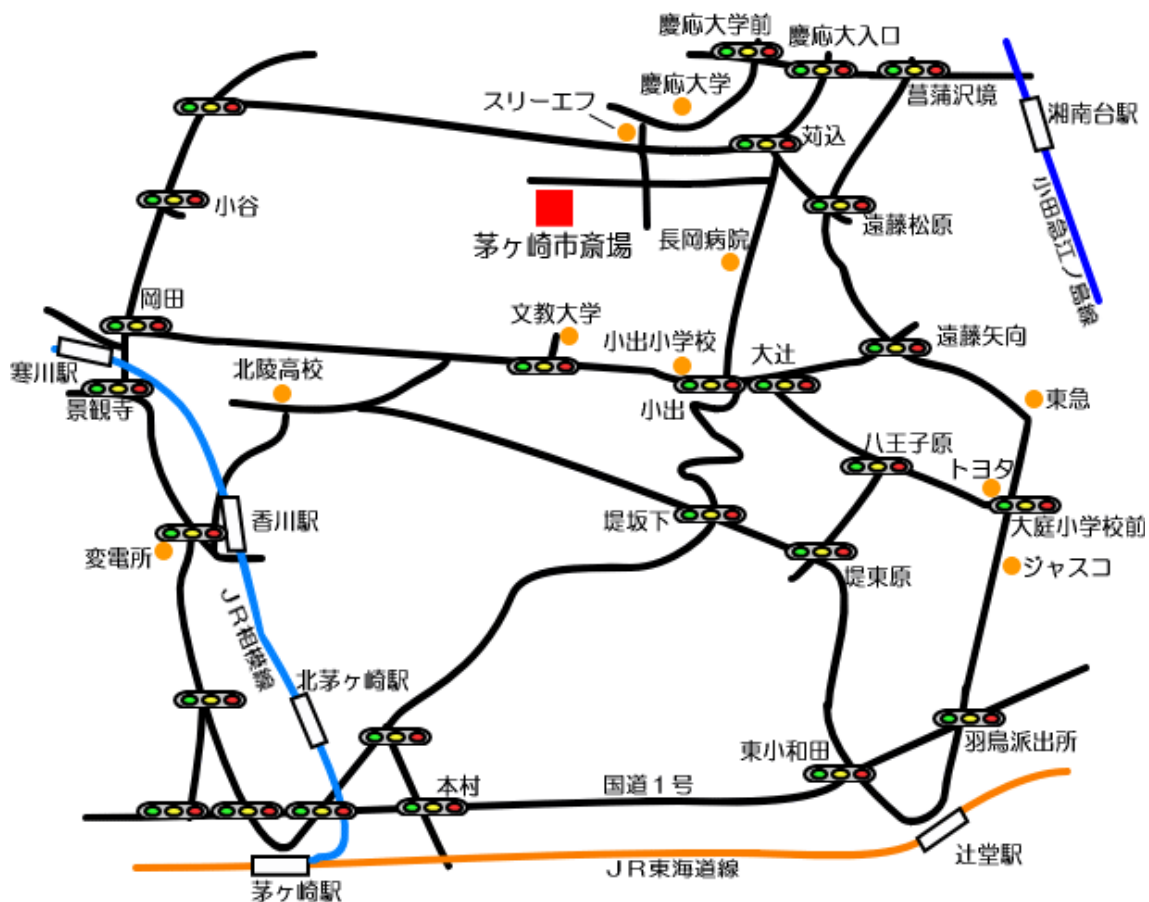

茅ヶ崎市斎場案内図

茅ヶ崎駅（北口）より

バス「湘南ライフタウン」「湘南台駅」行きで「小出二本松」下車。徒歩35分。

バス「文教大学」行きで「小出小学校」下車。徒歩約30分。

辻堂駅（北口）より

バス「慶応大学」行きで「荻込」下車。徒歩約20分。

湘南台駅（西口）より

バス「慶応大学」行きで「慶応大学」下車。徒歩約25分