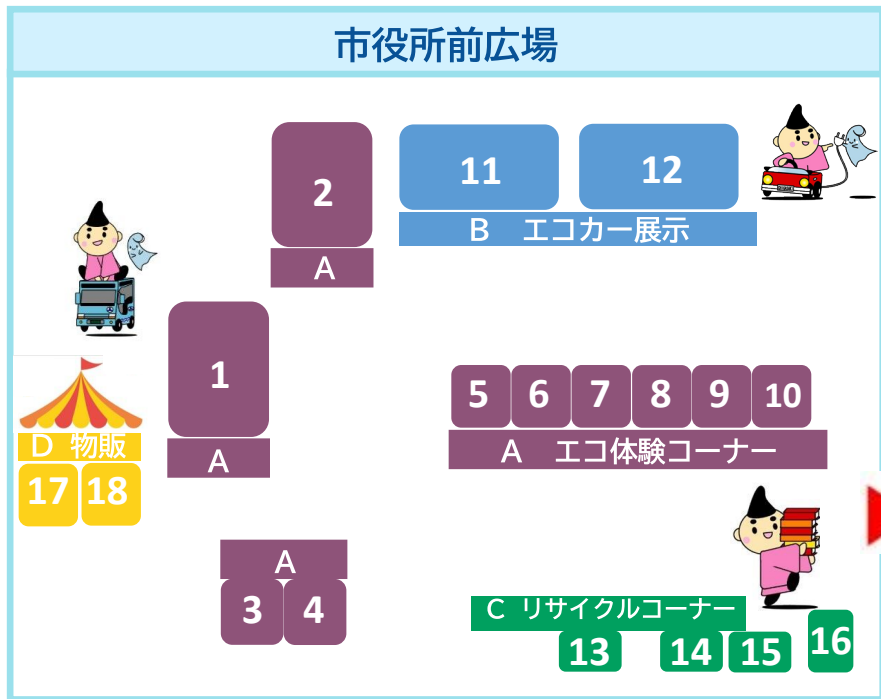

ちがさき環境フェア2023 会場マップ

↑ 至茅ヶ崎駅

至イオン茅ヶ崎中央店

【A エコ体験コーナー(ワークショップ)】

- 1 コミュニティバス展示&乗車 (都市政策課)
- 2 パッカー車の乗車・積込体験 (環境事業センター)
- 3 ソーラークッカー展示・実演 (ソーラーハウスにしかわ)
- 4 省エネ体験 (NPO法人 ちがさき自然エネルギーネットワーク(REN))
- 5 タイルでコースター作り (株式会社LIXIL)
- 6 アップサイクルでオリジナルバッグ作り (リコージャパン株式会社)
- 7 マイクロプラスチックでアクセサリ作り (公益財団法人かながわ海岸美化財団)
- 8 下水道の仕組みを学ぼう! 顕微鏡で微生物観察 (公益財団法人神奈川県下水道公社)
- 9 顕微鏡で葉っぱの気孔の観察&手回し発電 (湘南環境学習会(SESC))
- 10 スタンプで身近な生きものの足跡図鑑作り (日本大学生物資源科学部くらしの生物学科)

【B エコカー展示】

- 11 神奈川県産自動車株式会社茅ヶ崎今宿店
- 12 ウェインズトヨタ神奈川株式会社茅ヶ崎店

【C リサイクルコーナー】

- 13 リサイクル家具の展示(環境事業センター)
- 14 おもちゃの修理 (おもちゃ病院・ハッピー)
- 15 FKP不要品回収プロジェクト(梅田小学校運営委員会)
- 16 フードドライブ(資源循環課)

【D 物販】

- 17 パンの販売(Country Cakes)
- 18 マラサダの販売(shelly's MALSADA)