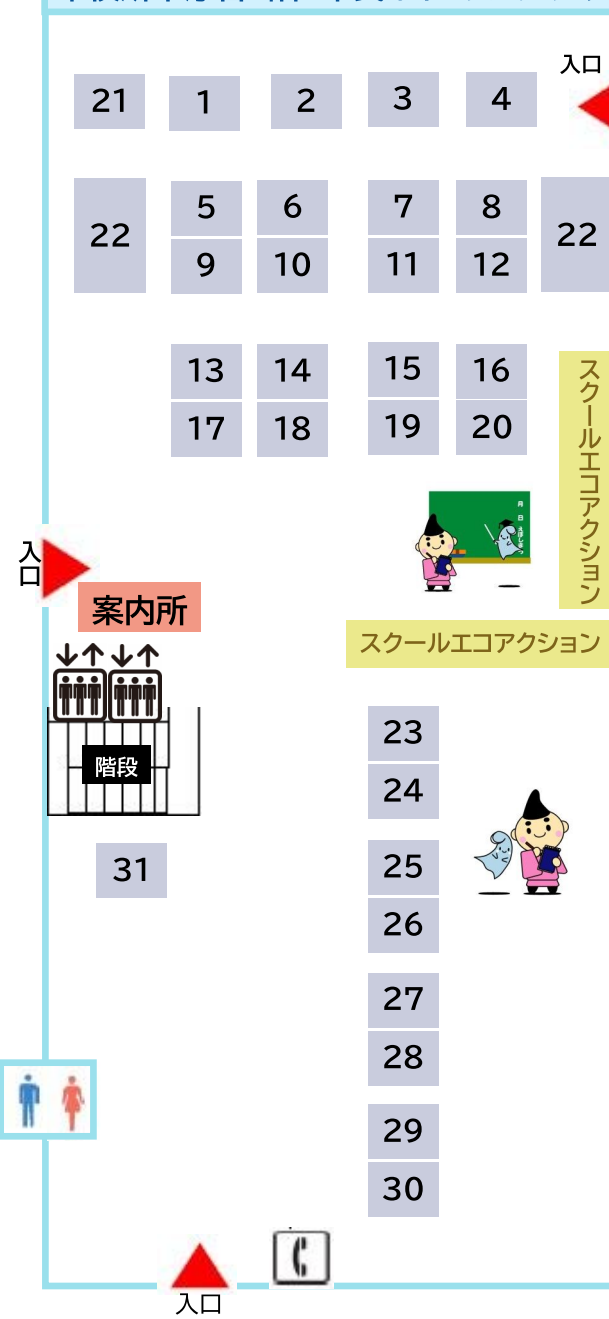

市役所本庁舎1階 市民ふれあいプラザ

【環境に関するパネル展示】

1. 1 株式会社アルバック
2. 2 電源開発株式会社技術開発部茅ヶ崎研究所
3. 3 東京電力パワーグリッド株式会社平塚支社
4. 4 モリタ宮田工業株式会社
5. 5 東邦チタニウム株式会社
6. 6 トピー工業株式会社神奈川製造所
7. 7 NPO法人ちがさき自然エネルギーネットワーク(REN)
8. 8 ソーラーハウスにしかわ
9. 9 ほのぼのビーチ茅ヶ崎
10. 10 環境保全課
11. 11 神奈川県脱炭素戦略本部室
12. 12 神奈川県地球温暖化防止活動推進センター
13. 13 国土交通省関東地方整備局京浜河川事務所 下水道河川建設課
14. 14 神奈川県環境科学センター
15. 15 湘南環境学習会(SESC)
16. 16 神奈川県地球温暖化防止活動推進 湘南グループ
17. 17 小出川に親しむ会
18. 18 三翠会
19. 19 茅ヶ崎野外自然史博物館
20. 20 湘南生物多様性研究会
21. 21 公益財団法人かながわ海岸美化財団
22. 22 NPO法人湘南ふじさわシニアネット 環境政策課
23. 23 景観みどり課
24. 24 防災対策課
25. 25 都市政策課
26. 26 保健所健康増進課
27. 27 資源循環課
28. 28 都市計画課
29. 29 下水道河川総務課
30. 30 保健所衛生課
31. 31 図書館