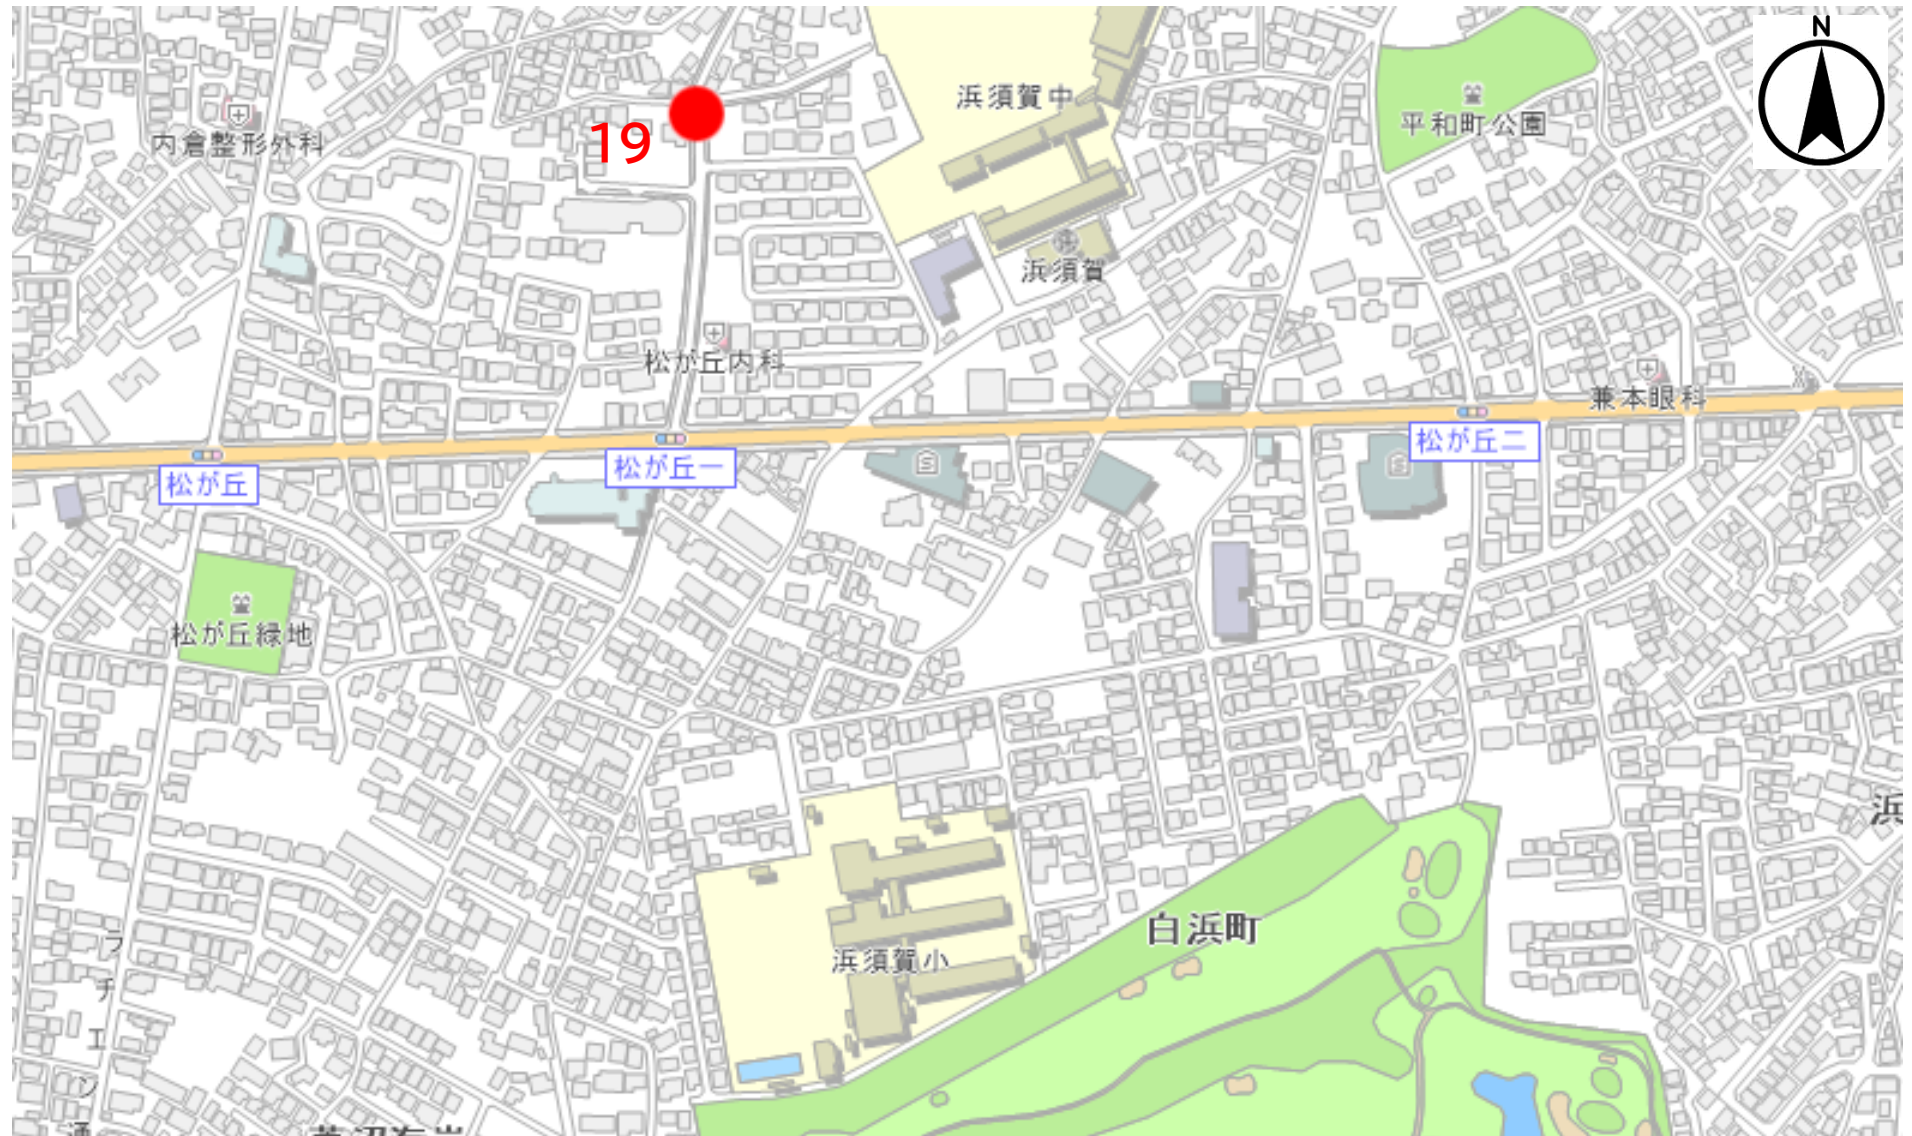

令和5年度 通学路合同点検対策箇所図

茅ヶ崎小学校学区

令和5年度 通学路合同点検対策箇所図

鶴嶺小学校学区

令和5年度 通学路合同点検対策箇所図

松林小学校学区

令和5年度 通学路合同点検対策箇所図

西浜小学校学区

令和5年度 通学路合同点検対策箇所図

小出小学校学区

令和5年度 通学路合同点検対策箇所図

松浪小学校学区

令和5年度 通学路合同点検対策箇所図

梅田小学校学区

令和5年度 通学路合同点検対策箇所図

香川小学校学区

令和5年度 通学路合同点検対策箇所図

浜須賀小学校学区

令和5年度 通学路合同点検対策箇所図

鶴が台小学校学区

令和5年度 通学路合同点検対策箇所図

柳島小学校学区

令和5年度 通学路合同点検対策箇所図

小和田小学校学区