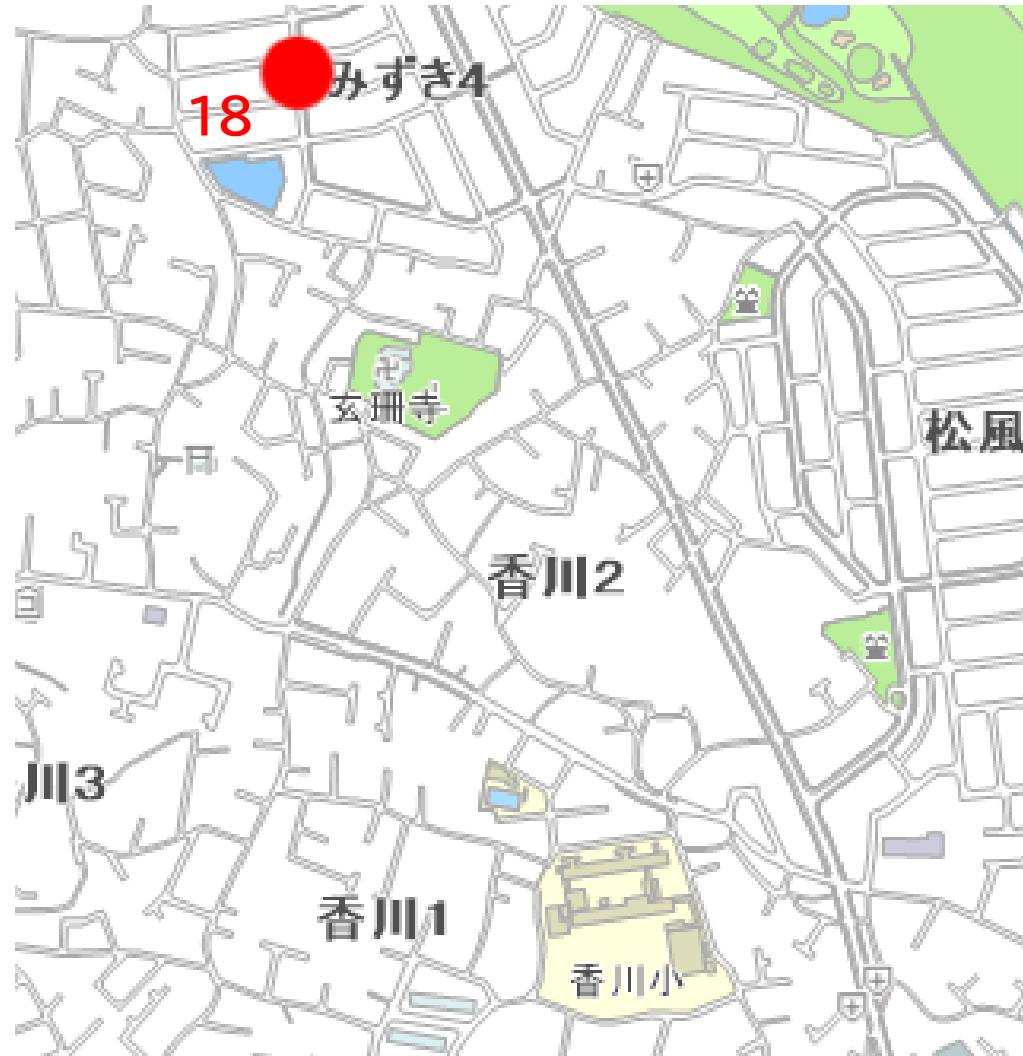

令和5年度 通学路合同点検対策箇所図

茅ヶ崎小学校学区

令和5年度 通学路合同点検対策箇所図

鶴嶺小学校学区

令和5年度 通学路合同点検対策箇所図

松林小学校学区

令和5年度 通学路合同点検対策箇所図

西浜小学校学区

令和5年度 通学路合同点検対策箇所図

小出小学校学区

令和5年度 通学路合同点検対策箇所図

松浪小学校学区

令和5年度 通学路合同点検対策箇所図

梅田小学校学区

令和5年度 通学路合同点検対策箇所図

香川小学校学区

令和5年度 通学路合同点検対策箇所図

浜須賀小学校学区

令和5年度 通学路合同点検対策箇所図

鶴が台小学校学区

令和5年度 通学路合同点検対策箇所図

柳島小学校学区

令和5年度 通学路合同点検対策箇所図

小和田小学校学区

令和5年度 通学路合同点検対策箇所図

浜之郷小学校学区

令和5年度 通学路合同点検対策箇所図

緑が浜小学校学区

令和5年度 通学路合同点検対策箇所図

汐見台小学校学区