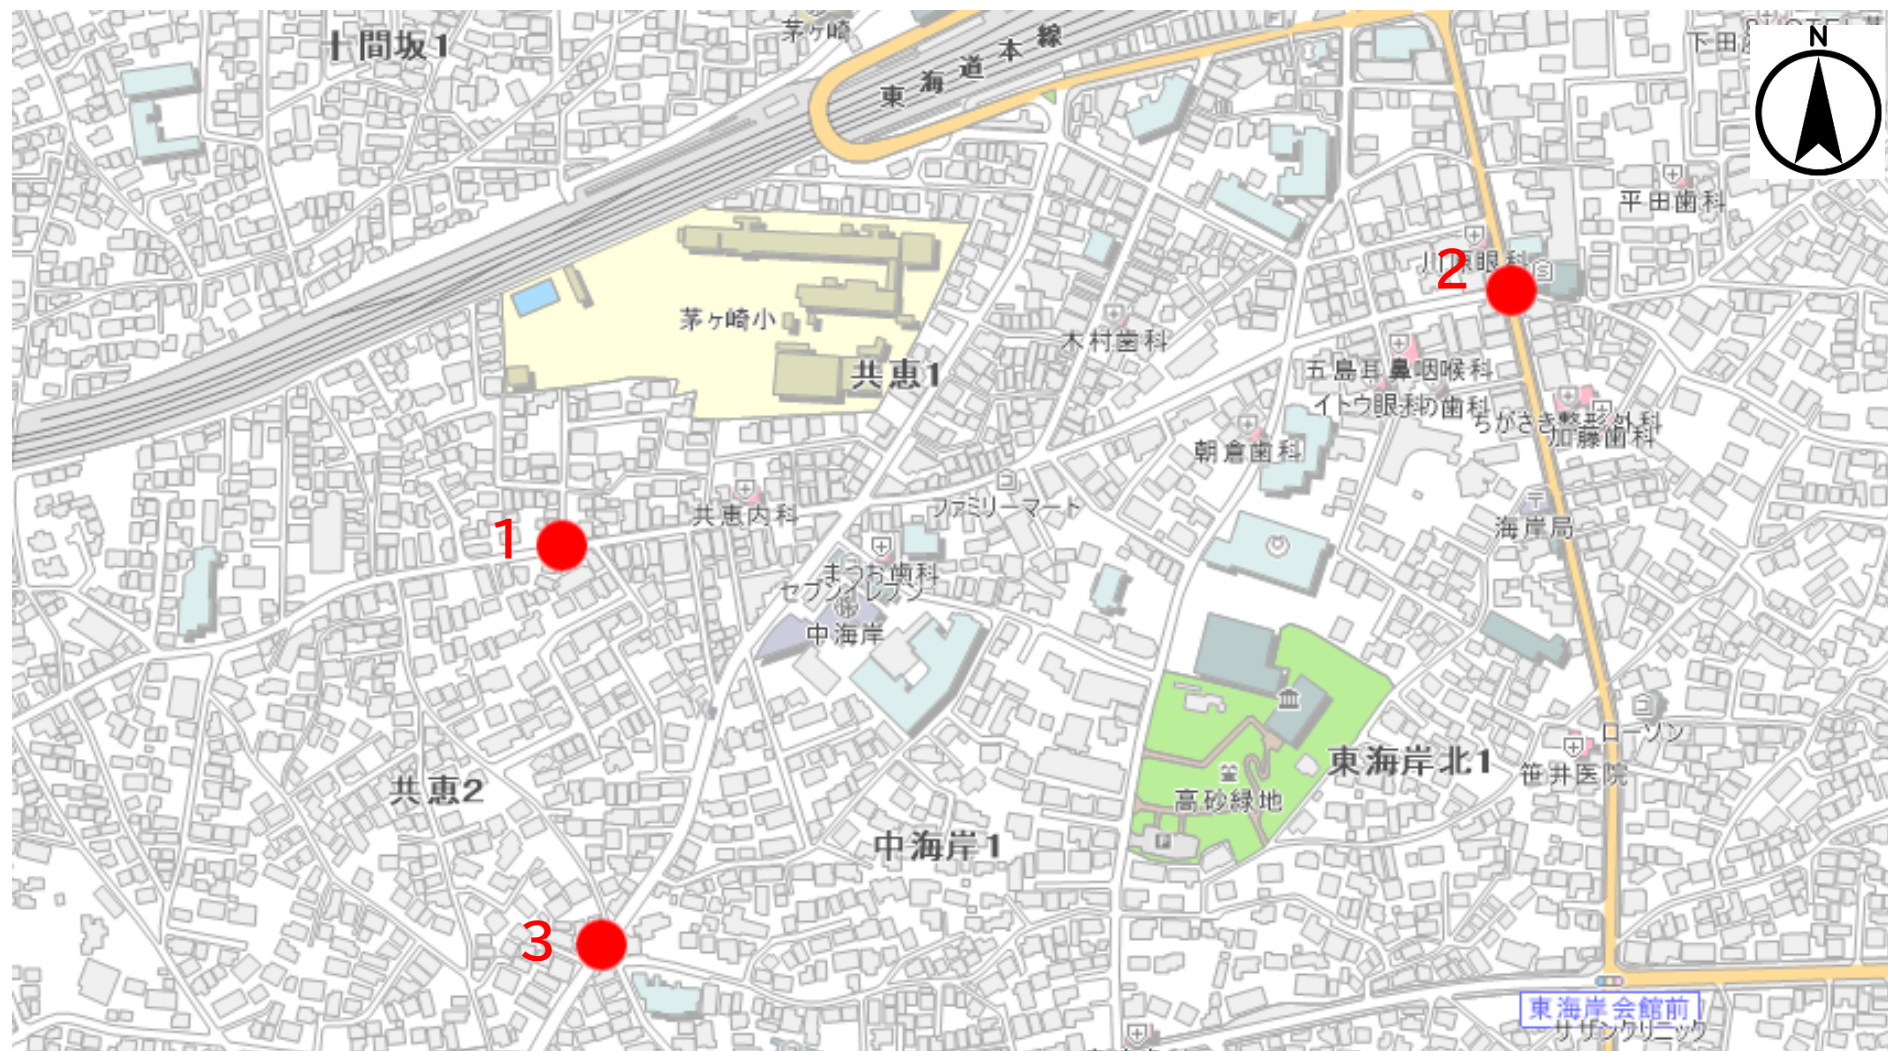

令和5年度 通学路合同点検対策箇所図

茅ヶ崎小学校学区

令和5年度 通学路合同点検対策箇所図

鶴嶺小学校学区

令和5年度 通学路合同点検対策箇所図

松林小学校学区

令和5年度 通学路合同点検対策箇所図

西浜小学校学区

令和5年度 通学路合同点検対策箇所図

小出小学校学区

令和5年度 通学路合同点検対策箇所図

松浪小学校学区

令和5年度 通学路合同点検対策箇所図

梅田小学校学区

令和5年度 通学路合同点検対策箇所図

香川小学校学区

令和5年度 通学路合同点検対策箇所図

浜須賀小学校学区

令和5年度 通学路合同点検対策箇所図

鶴が台小学校学区

令和5年度 通学路合同点検対策箇所図

柳島小学校学区

令和5年度 通学路合同点検対策箇所図

小和田小学校学区

令和5年度 通学路合同点検対策箇所図

円蔵小学校学区

令和5年度 通学路合同点検対策箇所図

今宿小学校学区

令和5年度 通学路合同点検対策箇所図

室田小学校学区

令和5年度 通学路合同点検対策箇所図

東海岸小学校学区