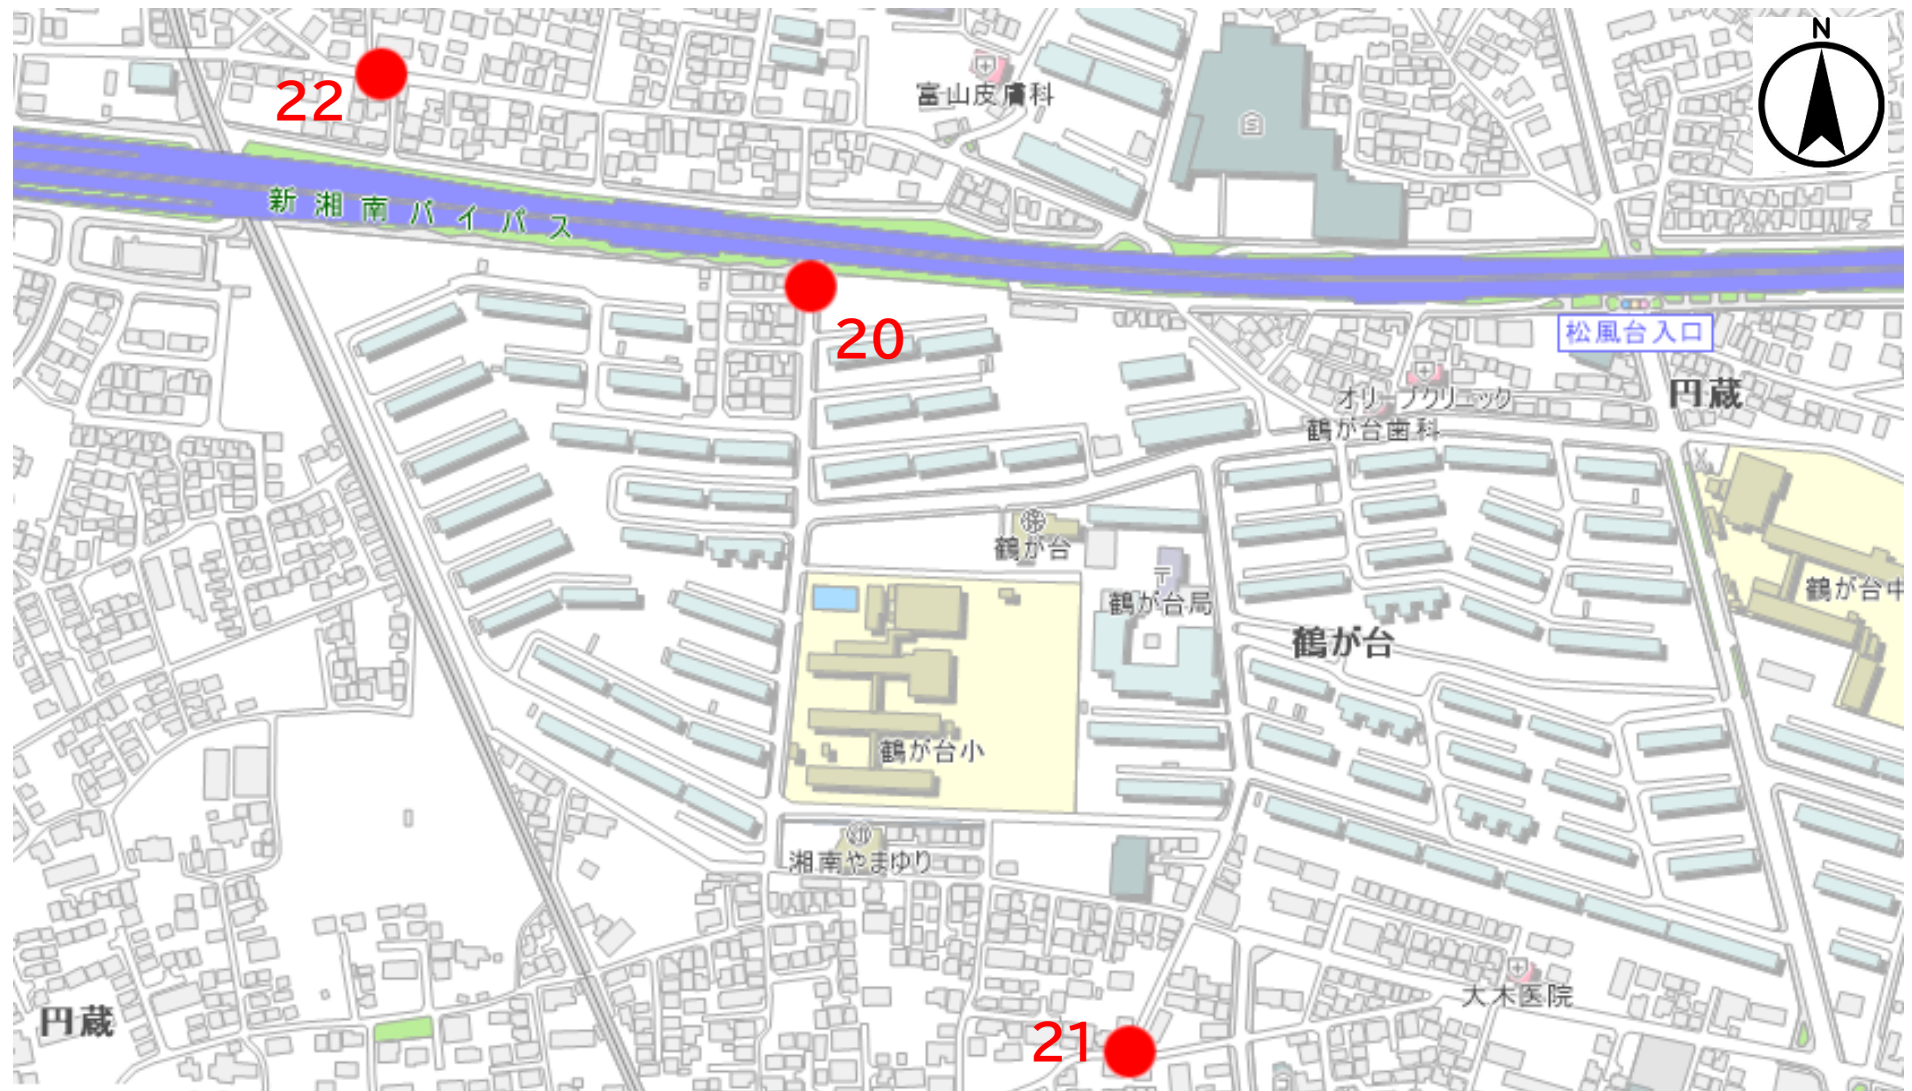

令和5年度 通学路合同点検対策箇所図

茅ヶ崎小学校学区

令和5年度 通学路合同点検対策箇所図

鶴嶺小学校学区

令和5年度 通学路合同点検対策箇所図

松林小学校学区

令和5年度 通学路合同点検対策箇所図

西浜小学校学区

令和5年度 通学路合同点検対策箇所図

小出小学校学区

令和5年度 通学路合同点検対策箇所図

松浪小学校学区

令和5年度 通学路合同点検対策箇所図

梅田小学校学区

令和5年度 通学路合同点検対策箇所図

香川小学校学区

令和5年度 通学路合同点検対策箇所図

浜須賀小学校学区

令和5年度 通学路合同点検対策箇所図

鶴が台小学校学区

令和5年度 通学路合同点検対策箇所図

柳島小学校学区

令和5年度 通学路合同点検対策箇所図

小和田小学校学区