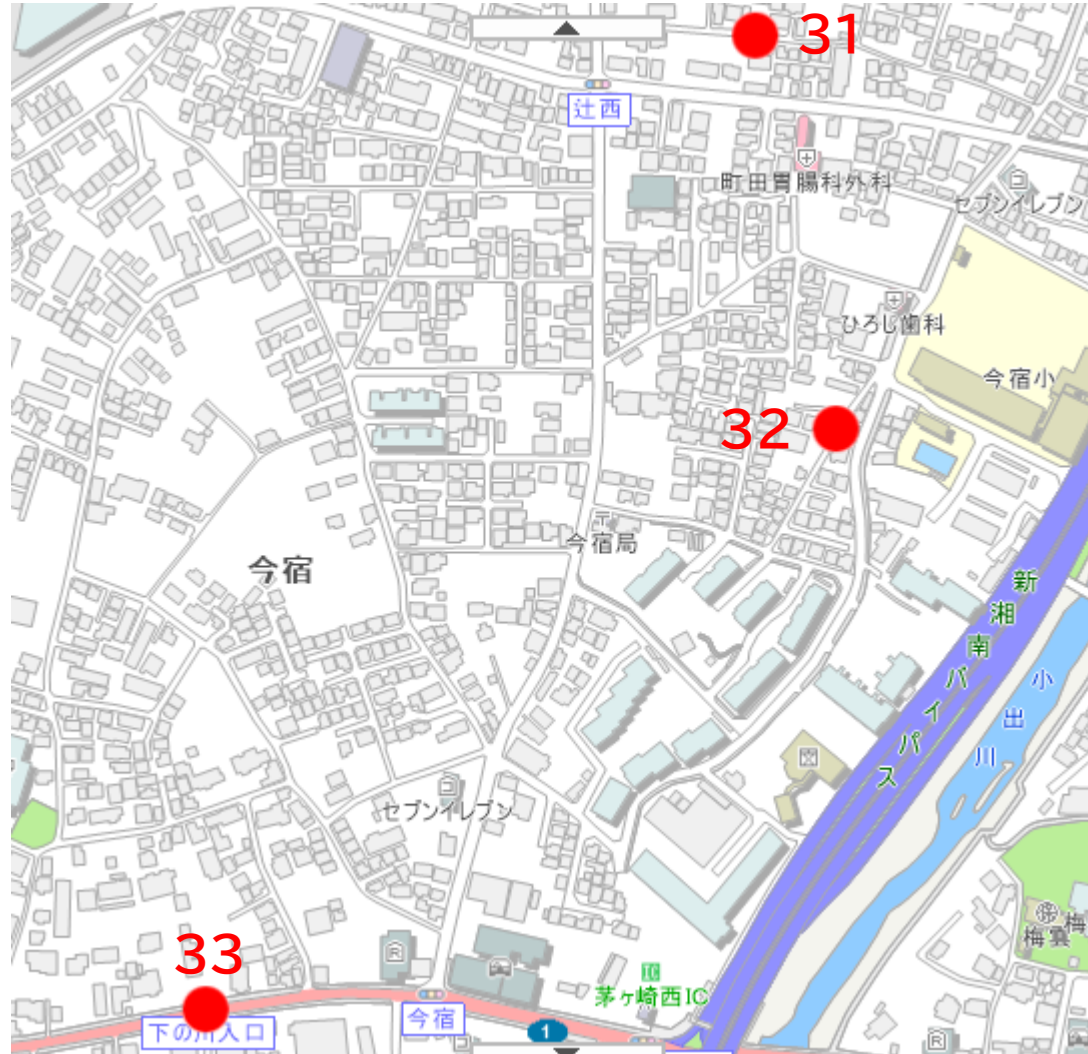

令和5年度 通学路合同点検対策箇所図

茅ヶ崎小学校学区

令和5年度 通学路合同点検対策箇所図

鶴嶺小学校学区

令和5年度 通学路合同点検対策箇所図

松林小学校学区

令和5年度 通学路合同点検対策箇所図

西浜小学校学区

令和5年度 通学路合同点検対策箇所図

小出小学校学区

令和5年度 通学路合同点検対策箇所図

松浪小学校学区

令和5年度 通学路合同点検対策箇所図

梅田小学校学区

令和5年度 通学路合同点検対策箇所図

香川小学校学区

令和5年度 通学路合同点検対策箇所図

浜須賀小学校学区

令和5年度 通学路合同点検対策箇所図

鶴が台小学校学区

令和5年度 通学路合同点検対策箇所図

柳島小学校学区

令和5年度 通学路合同点検対策箇所図

小和田小学校学区

令和5年度 通学路合同点検対策箇所図

円蔵小学校学区

令和5年度 通学路合同点検対策箇所図

今宿小学校学区

令和5年度 通学路合同点検対策箇所図

室田小学校学区

令和5年度 通学路合同点検対策箇所図

東海岸小学校学区