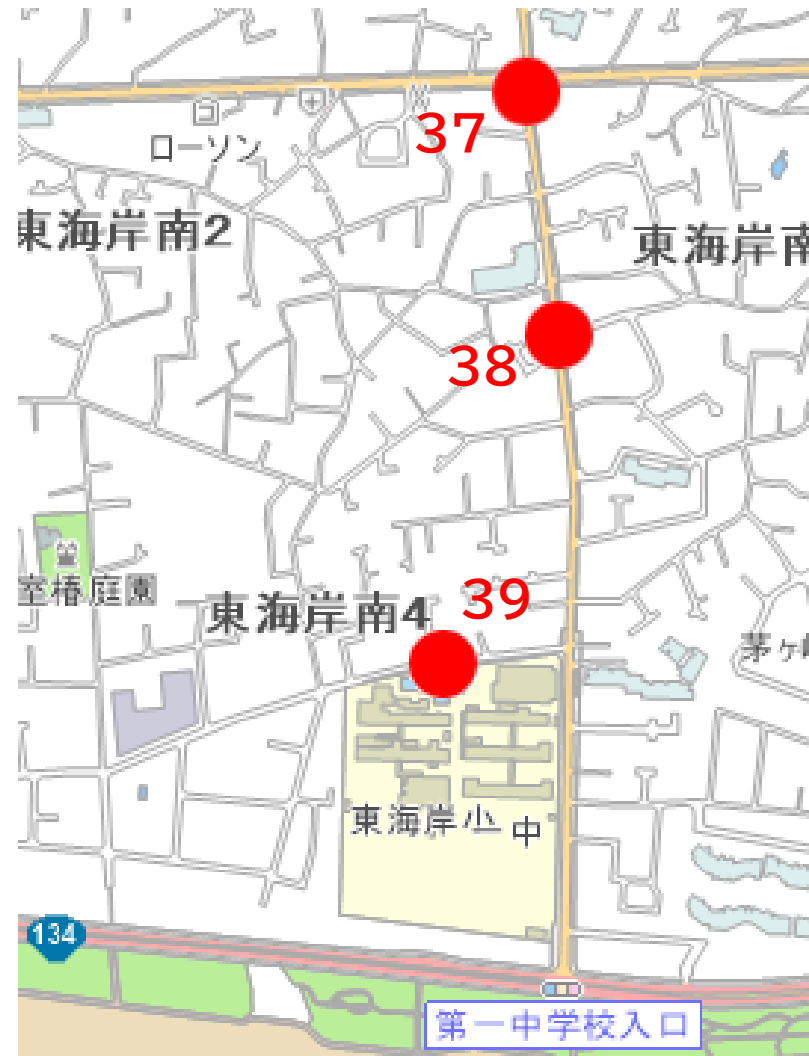

令和5年度 通学路合同点検対策箇所図

小出小学校学区

令和5年度 通学路合同点検対策箇所図

松浪小学校学区

令和5年度 通学路合同点検対策箇所図

梅田小学校学区

令和5年度 通学路合同点検対策箇所図

香川小学校学区

令和5年度 通学路合同点検対策箇所図

浜須賀小学校学区

令和5年度 通学路合同点検対策箇所図

鶴が台小学校学区

令和5年度 通学路合同点検対策箇所図

柳島小学校学区

令和5年度 通学路合同点検対策箇所図

小和田小学校学区

令和5年度 通学路合同点検対策箇所図

円蔵小学校学区

令和5年度 通学路合同点検対策箇所図

今宿小学校学区

令和5年度 通学路合同点検対策箇所図

室田小学校学区

令和5年度 通学路合同点検対策箇所図

東海岸小学校学区

令和5年度 通学路合同点検対策箇所図

浜之郷小学校学区

令和5年度 通学路合同点検対策箇所図

緑が浜小学校学区

令和5年度 通学路合同点検対策箇所図

汐見台小学校学区