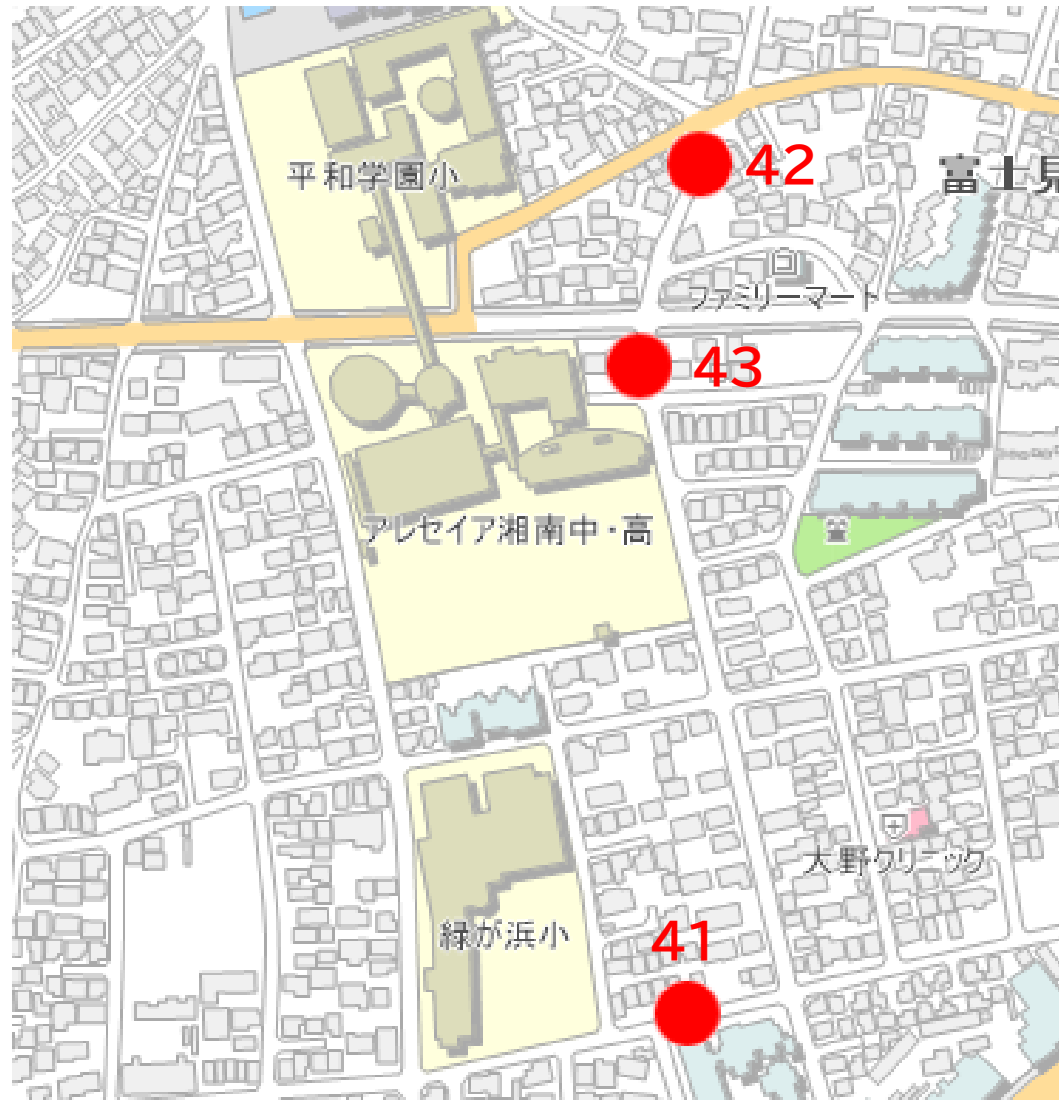

令和5年度 通学路合同点検対策箇所図

浜須賀小学校学区

令和5年度 通学路合同点検対策箇所図

鶴が台小学校学区

令和5年度 通学路合同点検対策箇所図

柳島小学校学区

令和5年度 通学路合同点検対策箇所図

小和田小学校学区

令和5年度 通学路合同点検対策箇所図

円蔵小学校学区

令和5年度 通学路合同点検対策箇所図

今宿小学校学区

令和5年度 通学路合同点検対策箇所図

室田小学校学区

令和5年度 通学路合同点検対策箇所図

東海岸小学校学区

令和5年度 通学路合同点検対策箇所図

浜之郷小学校学区

令和5年度 通学路合同点検対策箇所図

緑が浜小学校学区

令和5年度 通学路合同点検対策箇所図

汐見台小学校学区