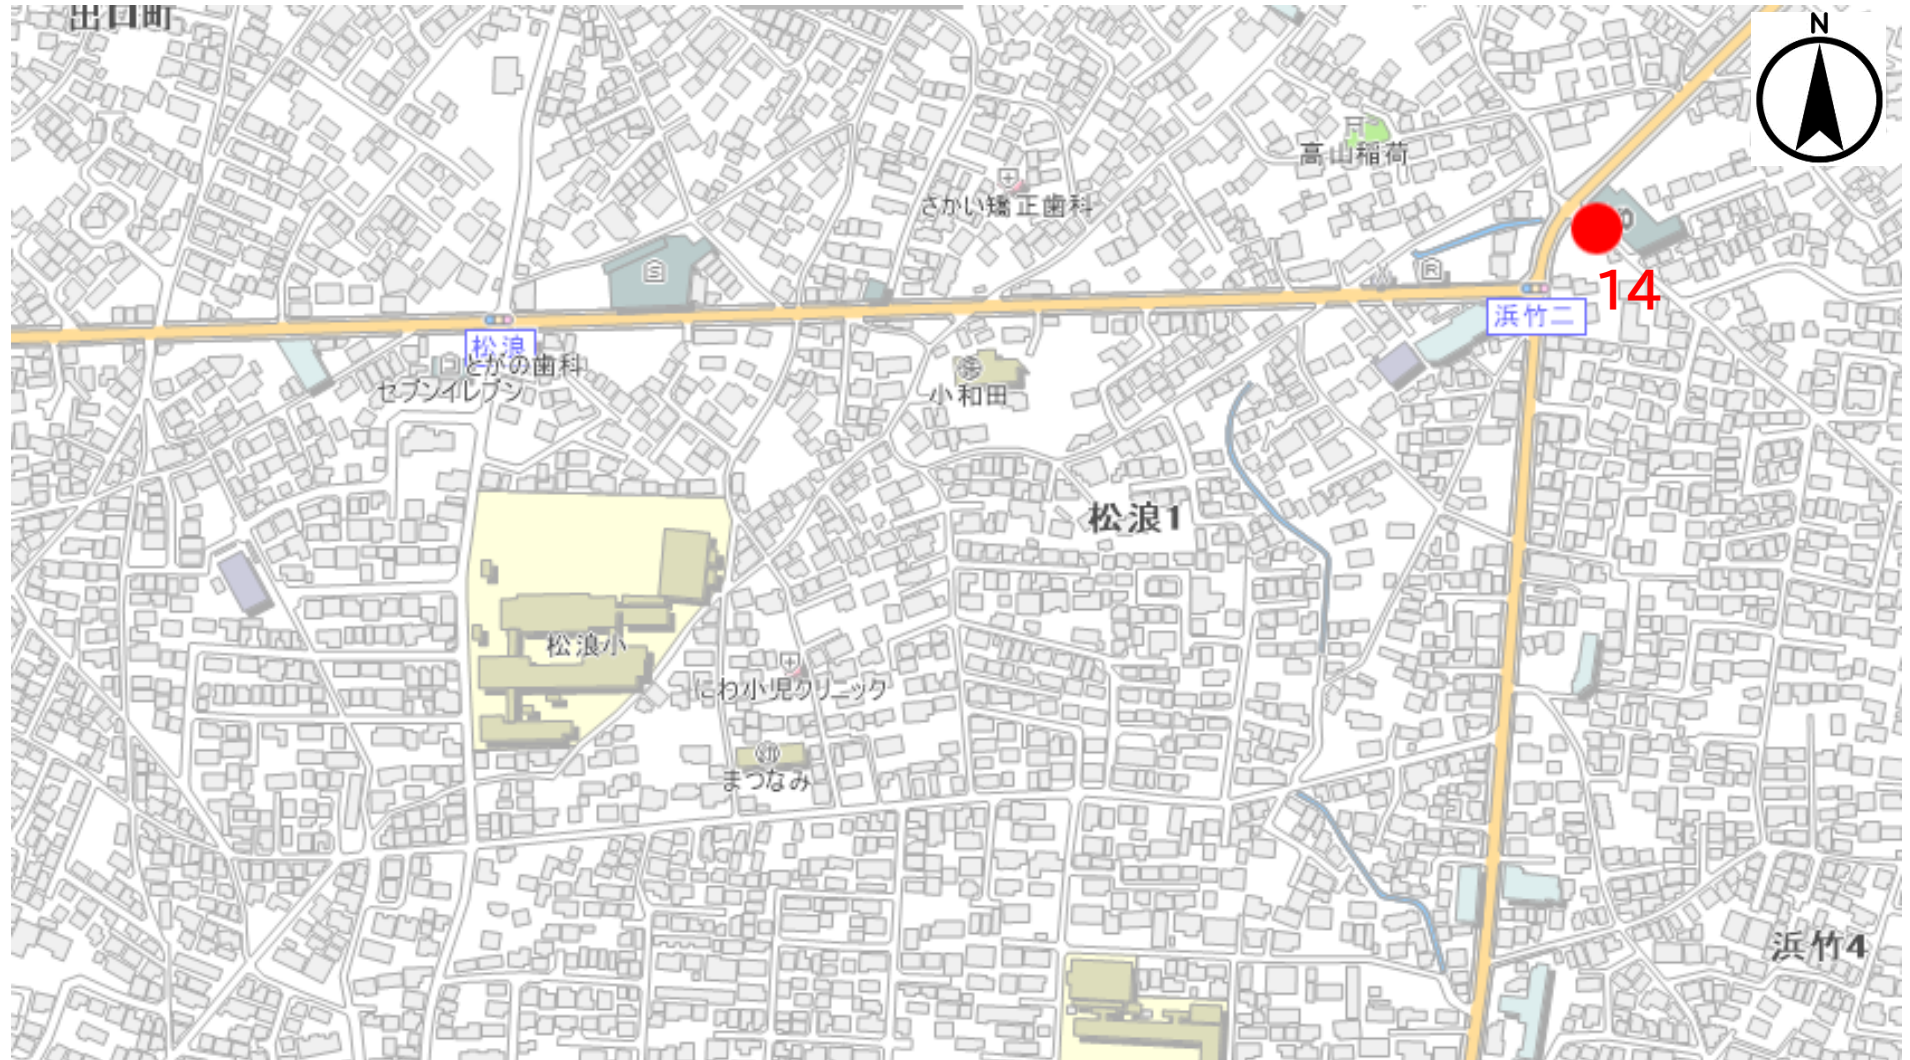

令和5年度 通学路合同点検対策箇所図

茅ヶ崎小学校学区

令和5年度 通学路合同点検対策箇所図

鶴嶺小学校学区

令和5年度 通学路合同点検対策箇所図

松林小学校学区

令和5年度 通学路合同点検対策箇所図

西浜小学校学区

令和5年度 通学路合同点検対策箇所図

小出小学校学区

令和5年度 通学路合同点検対策箇所図

松浪小学校学区

令和5年度 通学路合同点検対策箇所図

梅田小学校学区

令和5年度 通学路合同点検対策箇所図

香川小学校学区

令和5年度 通学路合同点検対策箇所図

浜須賀小学校学区

令和5年度 通学路合同点検対策箇所図

鶴が台小学校学区

令和5年度 通学路合同点検対策箇所図

柳島小学校学区

令和5年度 通学路合同点検対策箇所図

小和田小学校学区

令和5年度 通学路合同点検対策箇所図

円蔵小学校学区

令和5年度 通学路合同点検対策箇所図

今宿小学校学区

令和5年度 通学路合同点検対策箇所図

室田小学校学区

令和5年度 通学路合同点検対策箇所図

東海岸小学校学区