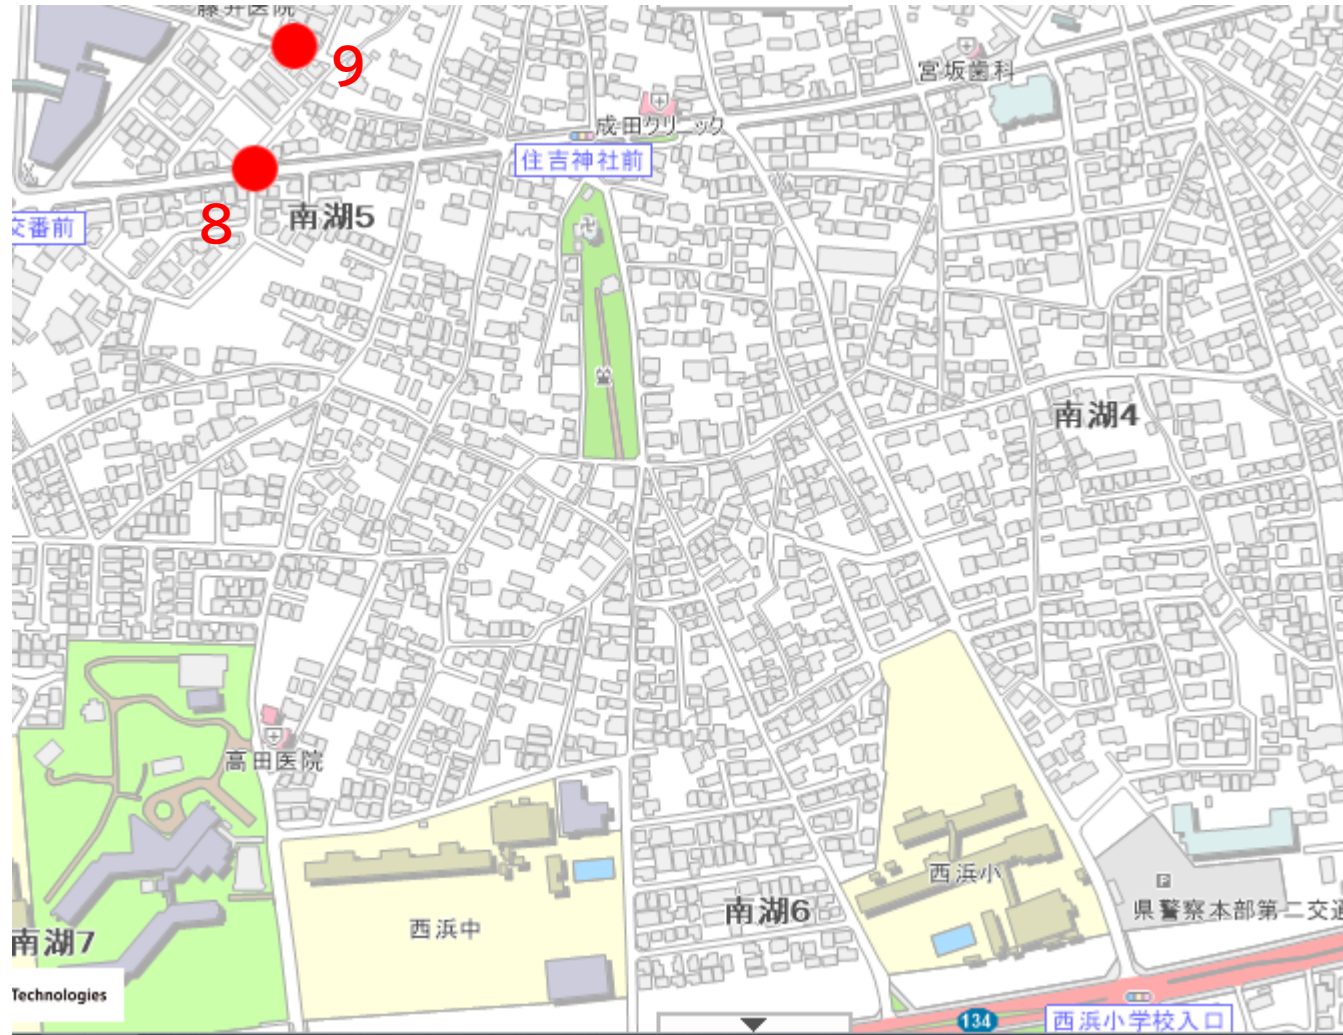

令和5年度 通学路合同点検対策箇所図

茅ヶ崎小学校学区

令和5年度 通学路合同点検対策箇所図

鶴嶺小学校学区

令和5年度 通学路合同点検対策箇所図

松林小学校学区

令和5年度 通学路合同点検対策箇所図

西浜小学校学区

令和5年度 通学路合同点検対策箇所図

小出小学校学区

令和5年度 通学路合同点検対策箇所図

松浪小学校学区

令和5年度 通学路合同点検対策箇所図

梅田小学校学区

令和5年度 通学路合同点検対策箇所図

香川小学校学区

令和5年度 通学路合同点検対策箇所図

浜須賀小学校学区

令和5年度 通学路合同点検対策箇所図

鶴が台小学校学区

令和5年度 通学路合同点検対策箇所図

柳島小学校学区

令和5年度 通学路合同点検対策箇所図

小和田小学校学区

令和5年度 通学路合同点検対策箇所図

円蔵小学校学区

令和5年度 通学路合同点検対策箇所図

今宿小学校学区

令和5年度 通学路合同点検対策箇所図

室田小学校学区

令和5年度 通学路合同点検対策箇所図

東海岸小学校学区