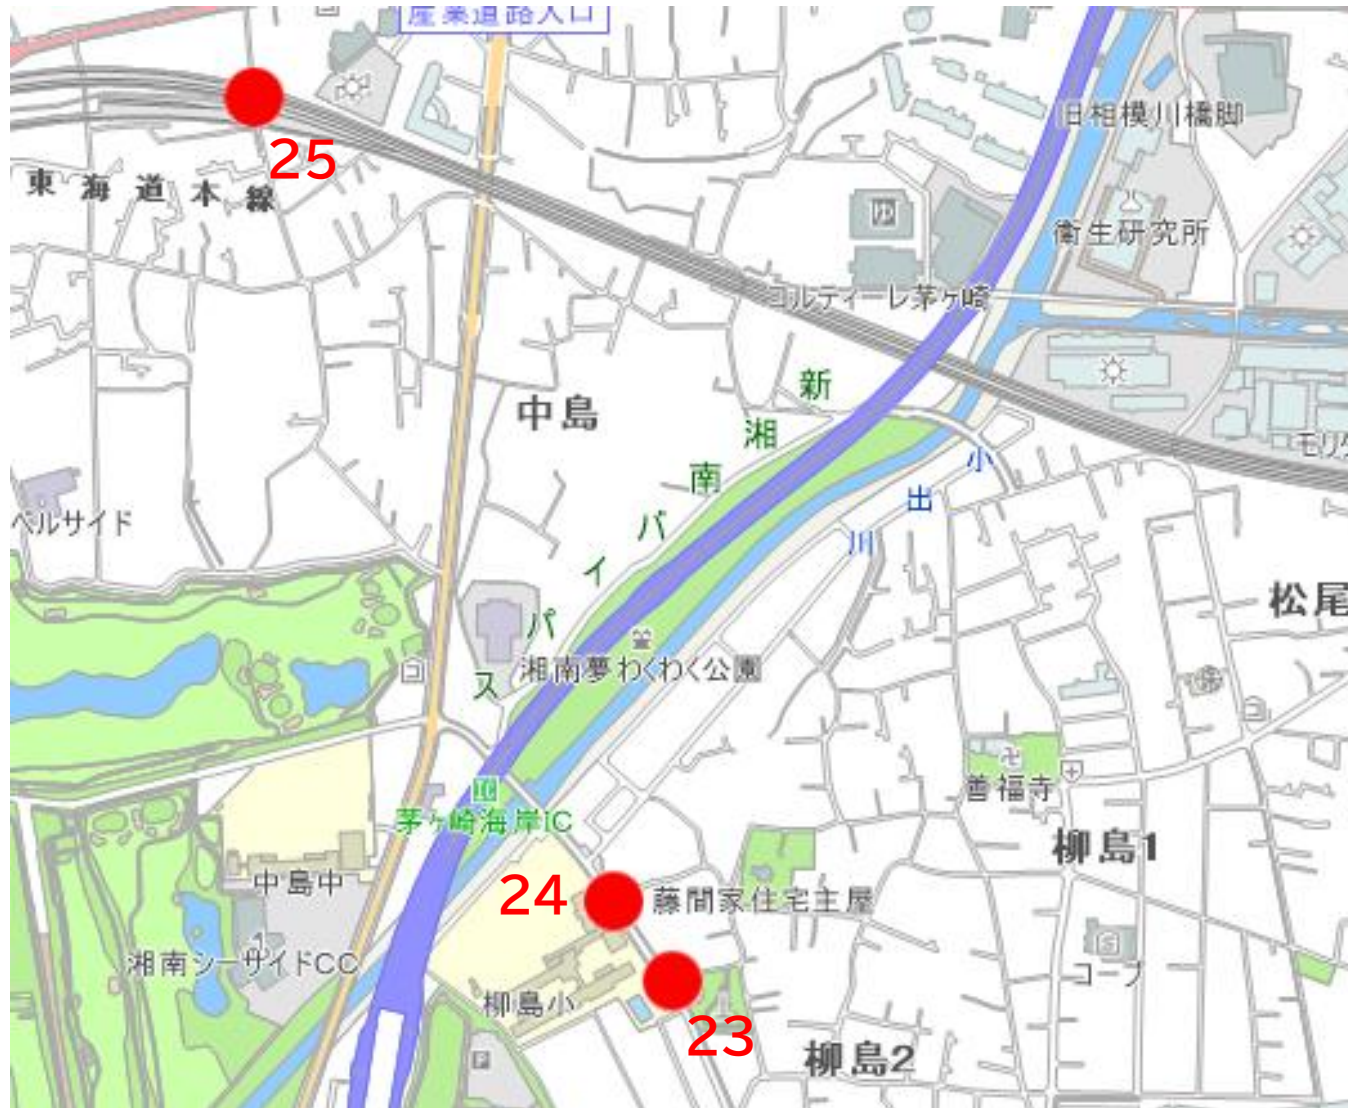

令和5年度 通学路合同点検対策箇所図

小出小学校学区

令和5年度 通学路合同点検対策箇所図

松浪小学校学区

令和5年度 通学路合同点検対策箇所図

梅田小学校学区

令和5年度 通学路合同点検対策箇所図

香川小学校学区

令和5年度 通学路合同点検対策箇所図

浜須賀小学校学区

令和5年度 通学路合同点検対策箇所図

鶴が台小学校学区

令和5年度 通学路合同点検対策箇所図

柳島小学校学区

令和5年度 通学路合同点検対策箇所図

小和田小学校学区