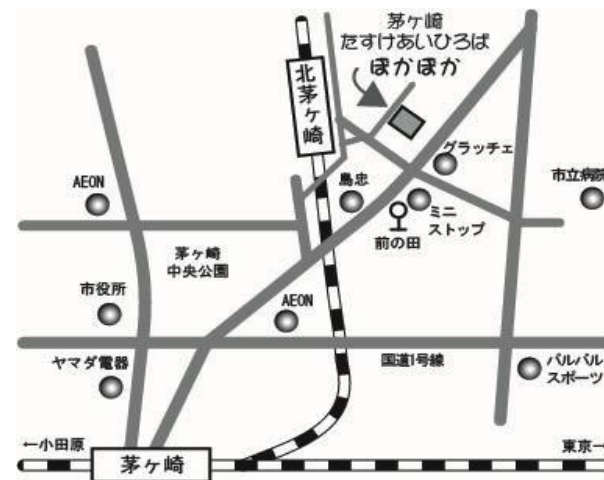

短時間認定

7時～8時半、16時半～19時半

標準時間認定 18時～19時半

月額 5,000円
日額 250円/30分

- 父母会 なし

- 布団リース 無料

○主食代 3歳月以上
月額 1,500円

茅ヶ崎市茅ヶ崎234-1
JR相模線「北茅ヶ崎駅」徒歩3分

- 交通案内

JR相模線 北茅ヶ崎駅より 徒歩5分