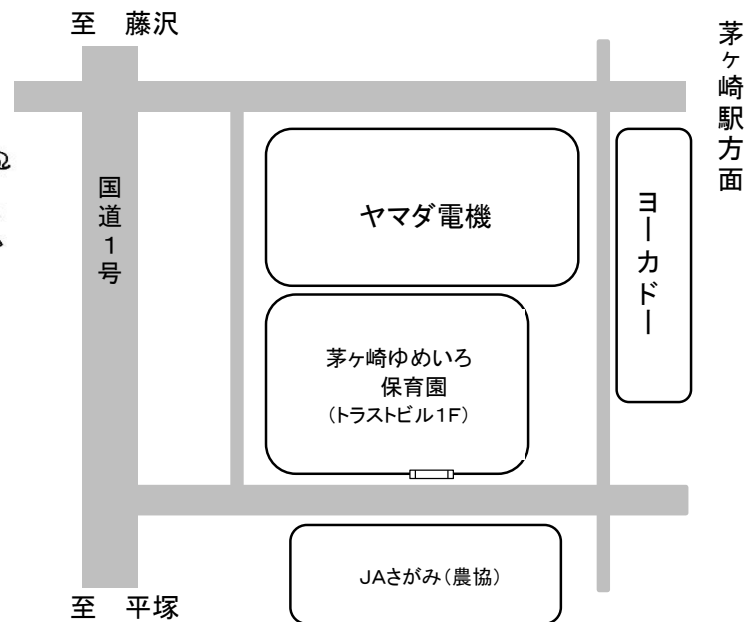

* 交通案内 *

茅ヶ崎駅北口より徒歩4分(ヤマダ電機さん隣り)