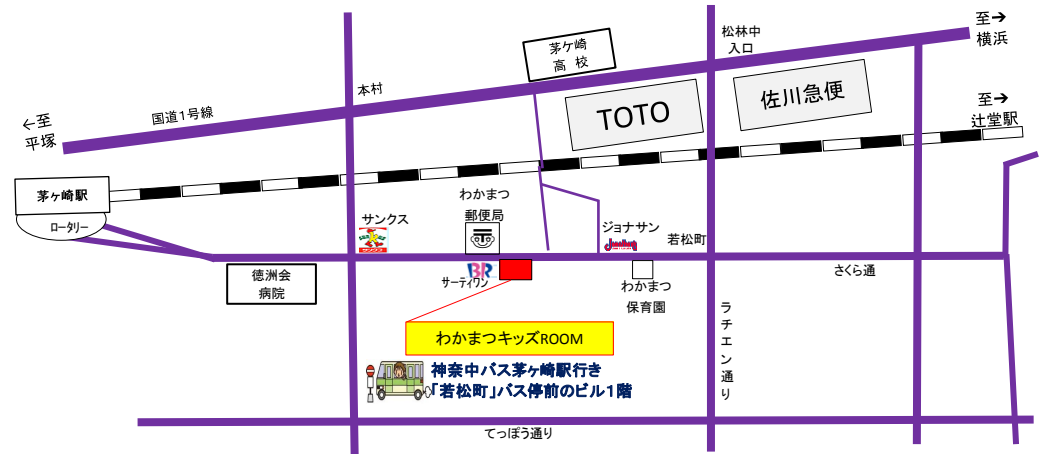

## ◆交通案内◆

神奈中バス若松町バス停前のビル1階  
 茅ヶ崎駅南口より...徒歩15分  
 茅ヶ崎駅南口より...バス10分  
 辻堂駅南口より...徒歩25分