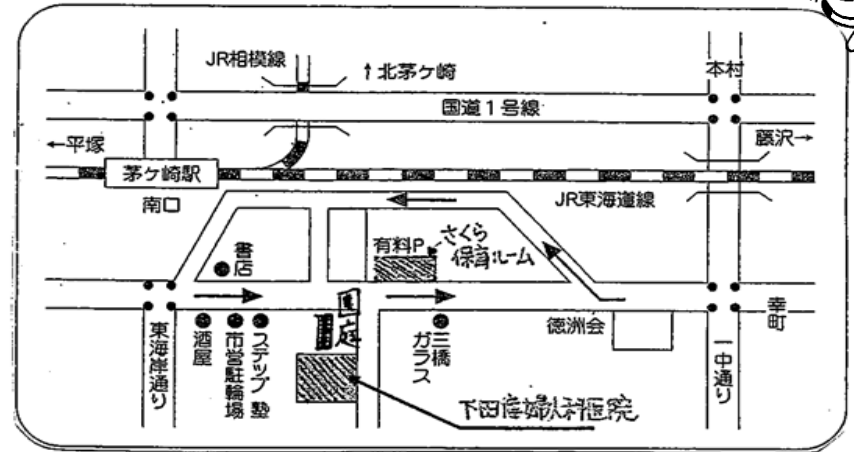

短時間認定 7時～8時半、16時半～19時

標準時間認定 18時～19時

¥500/30分

●セコム・床部屋完備

●連携施設

聖鳩幼稚園

茅ヶ崎市東海岸北3-10-4

○交通案内

JR相模線 茅ヶ崎駅より徒歩2分